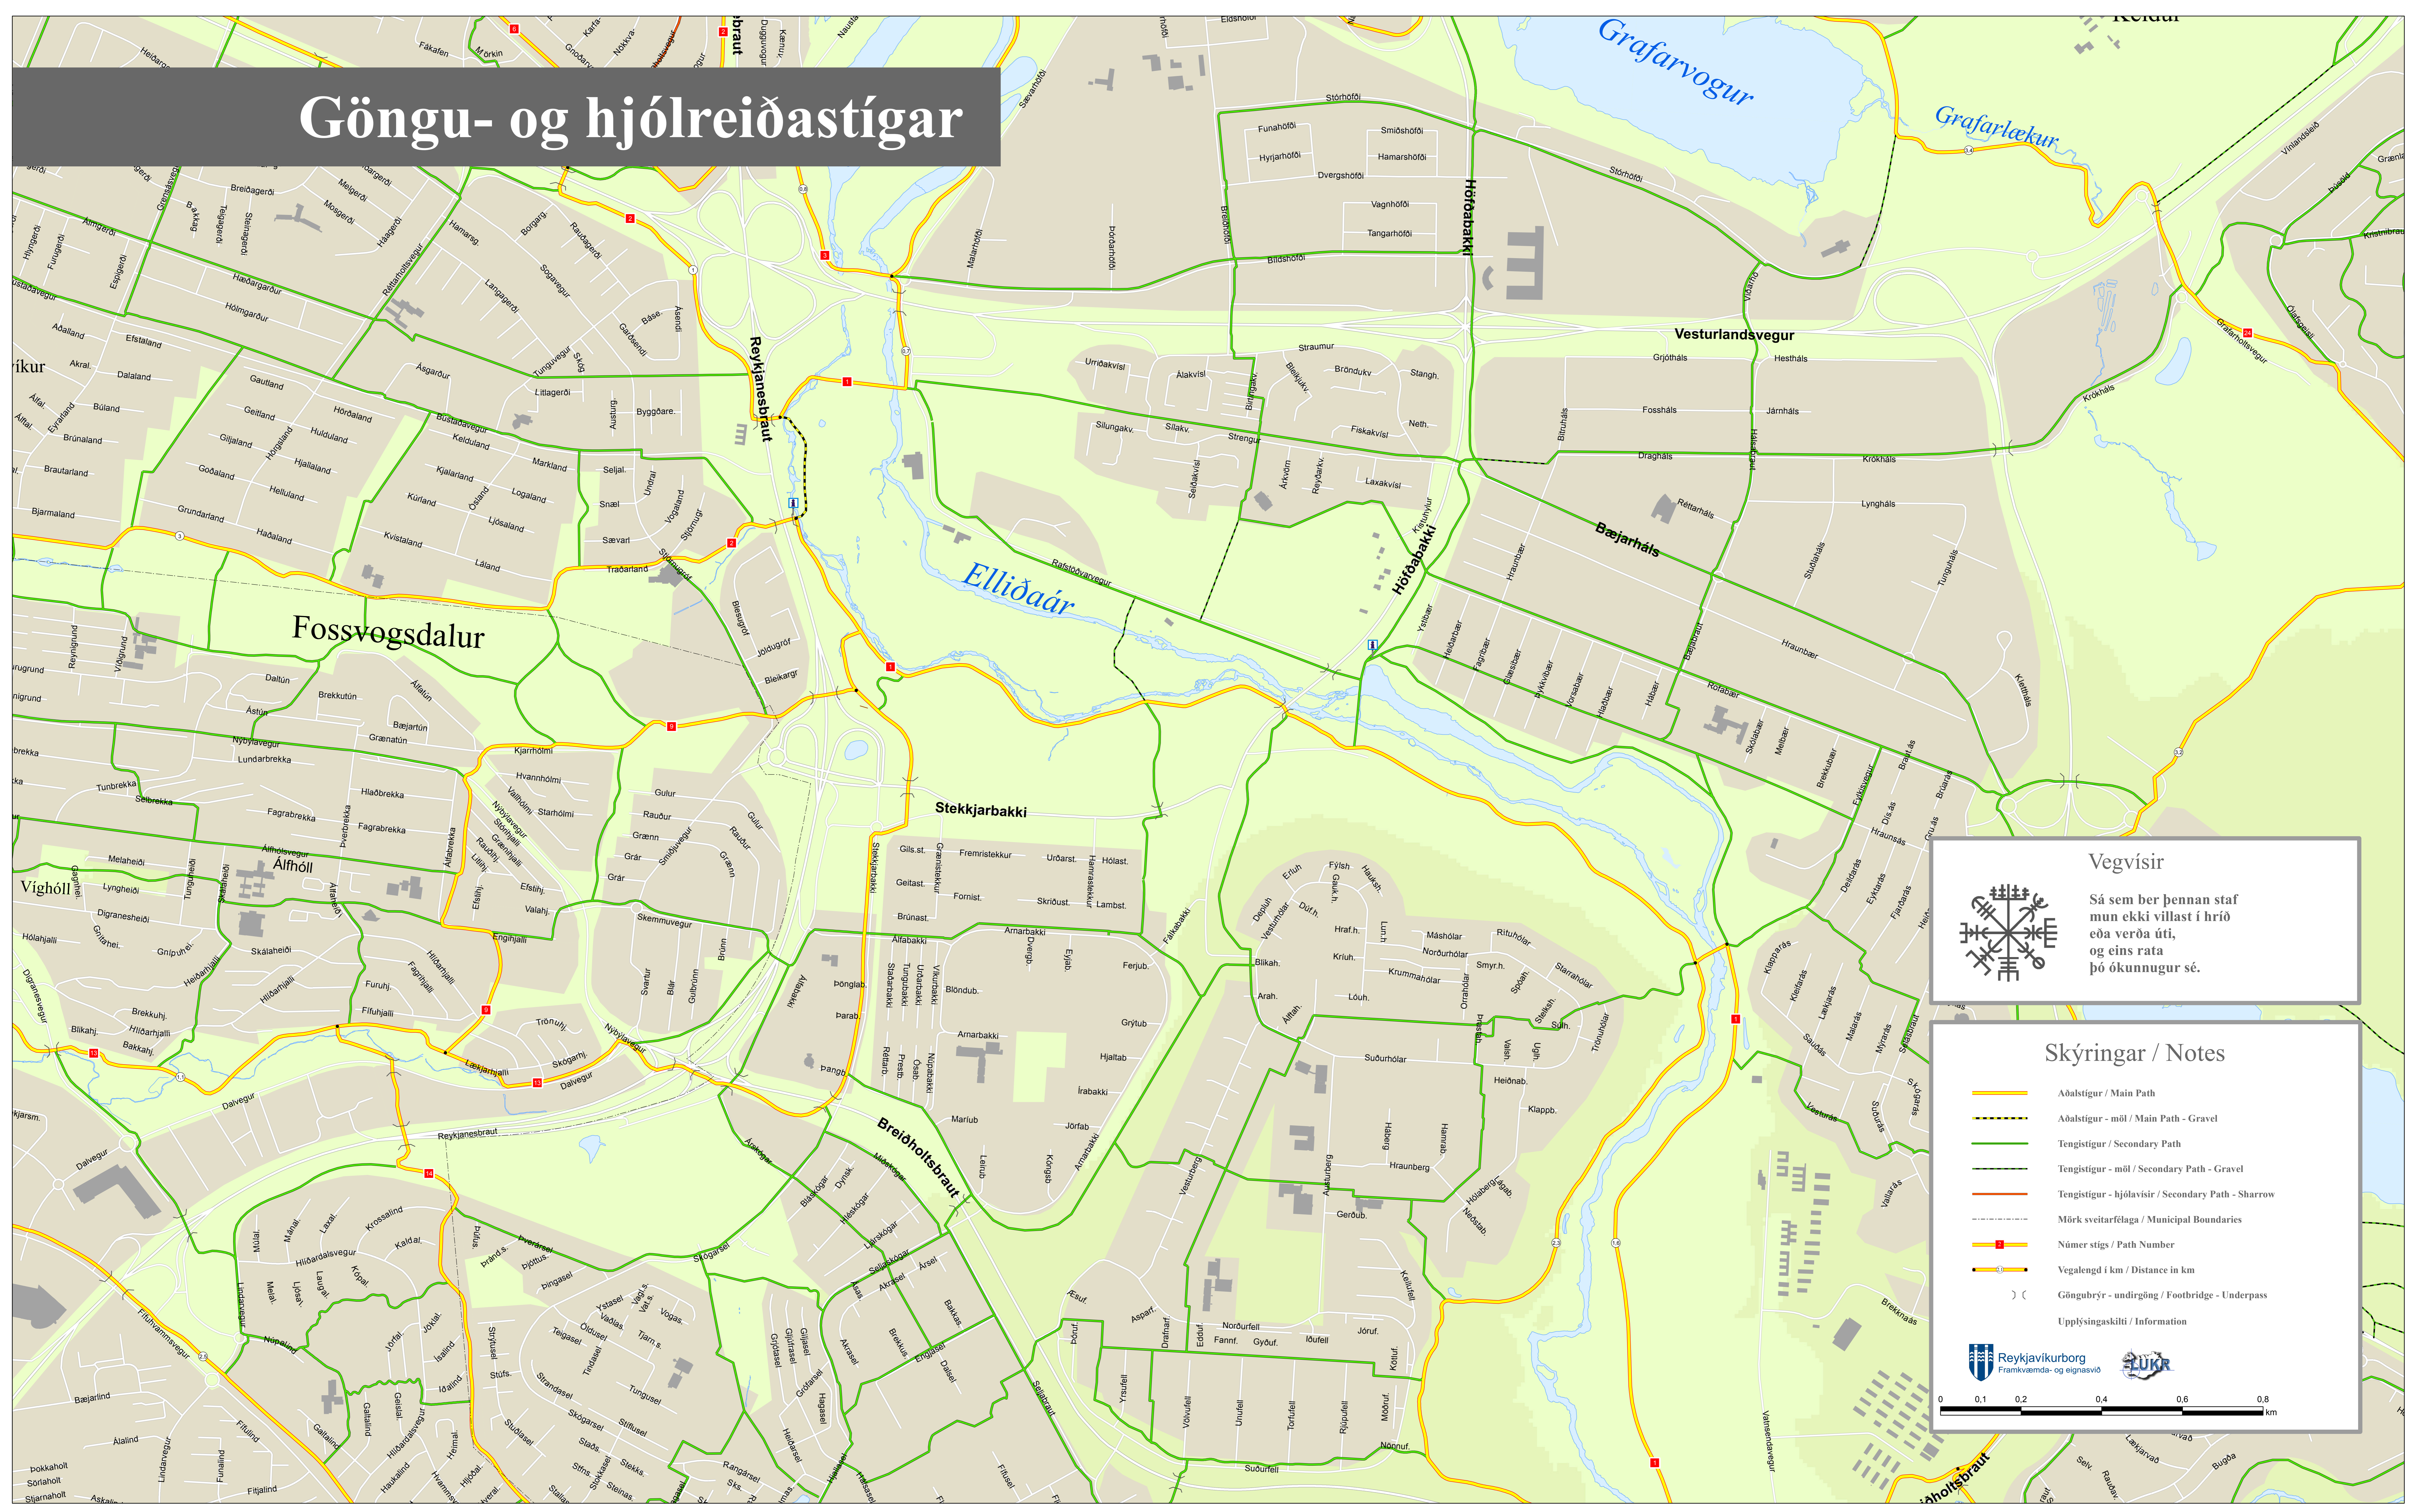

# Göngu- og hjólreiðastígar

**Vegvisir**

Sá sem ber þennan staf mun ekki villast í hrið eða verða úti, og eins rata þó ókunnugur sé.

**Skýringar / Notes**

-  Aðalstigur / Main Path
-  Aðalstigur - mül / Main Path - Gravel
-  Tengistigur / Secondary Path
-  Tengistigur - mül / Secondary Path - Gravel
-  Tengistigur - hjólreiðastígur / Secondary Path - Sharrow
-  Mörk sveitarfélaga / Municipal Boundaries
-  Númer stígs / Path Number
-  Vegalengd í km / Distance in km
-  Gönguþrýr - undirgöng / Footbridge - Underpass
-  Upplýsingaskilti / Information

 Reykjavíkurborg  
Frámkvæmda- og eignasvöl

 LUKR

0 0.1 0.2 0.4 0.6 0.8 km