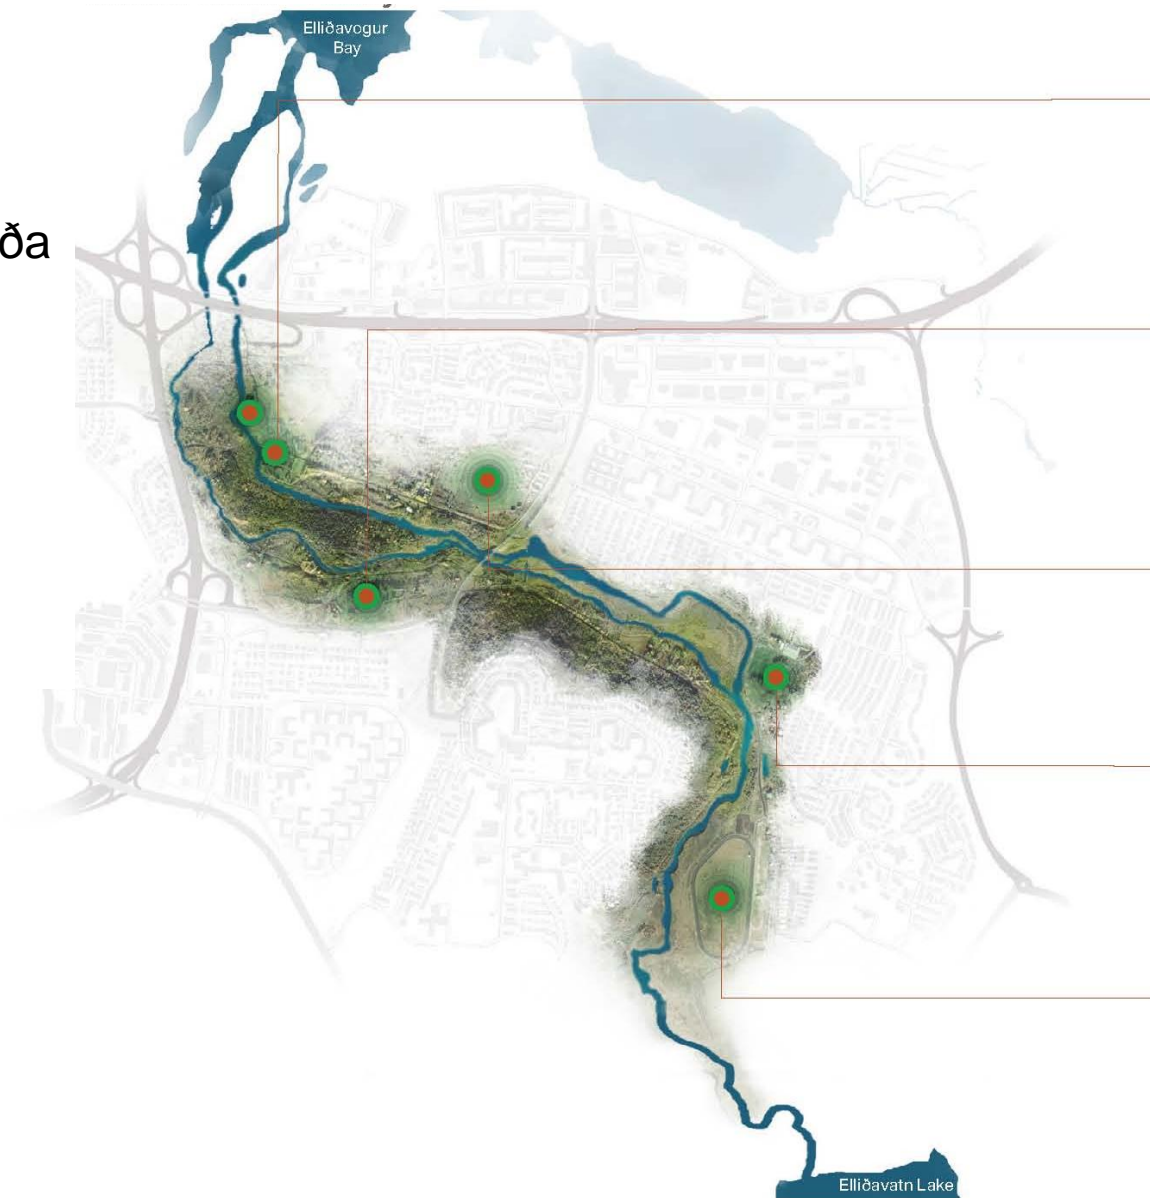

RHS Wisley

Hannað af WilkinsonEyre

Miðstöð garðyrkju, vísinda og náms

- *The Royal Horticultural Society*
- Vísindi og stefnumótun með þátttöku almennings
- Miðstöðin hefur það hlutverk að vernda alþjóðleg og vísindalega mikilvæg plöntusöfn
- Viðburða-, veitinga- og kennslusvæði ásamt bókasafni
- Landslagshönnun með garðrækt er mikilvægur útgangspunktur

Elliðaárdalur, perla Reykjavíkur

Áhugaverðir áfangastaðir
15-20 mín göngutími milli staða
5-10 mín á hjóli

Staðsetning ALDIN Biodome
við nýja aðkomu inn í dalinn
sunnan megin

EDEN Project í Cornwall, Englandi