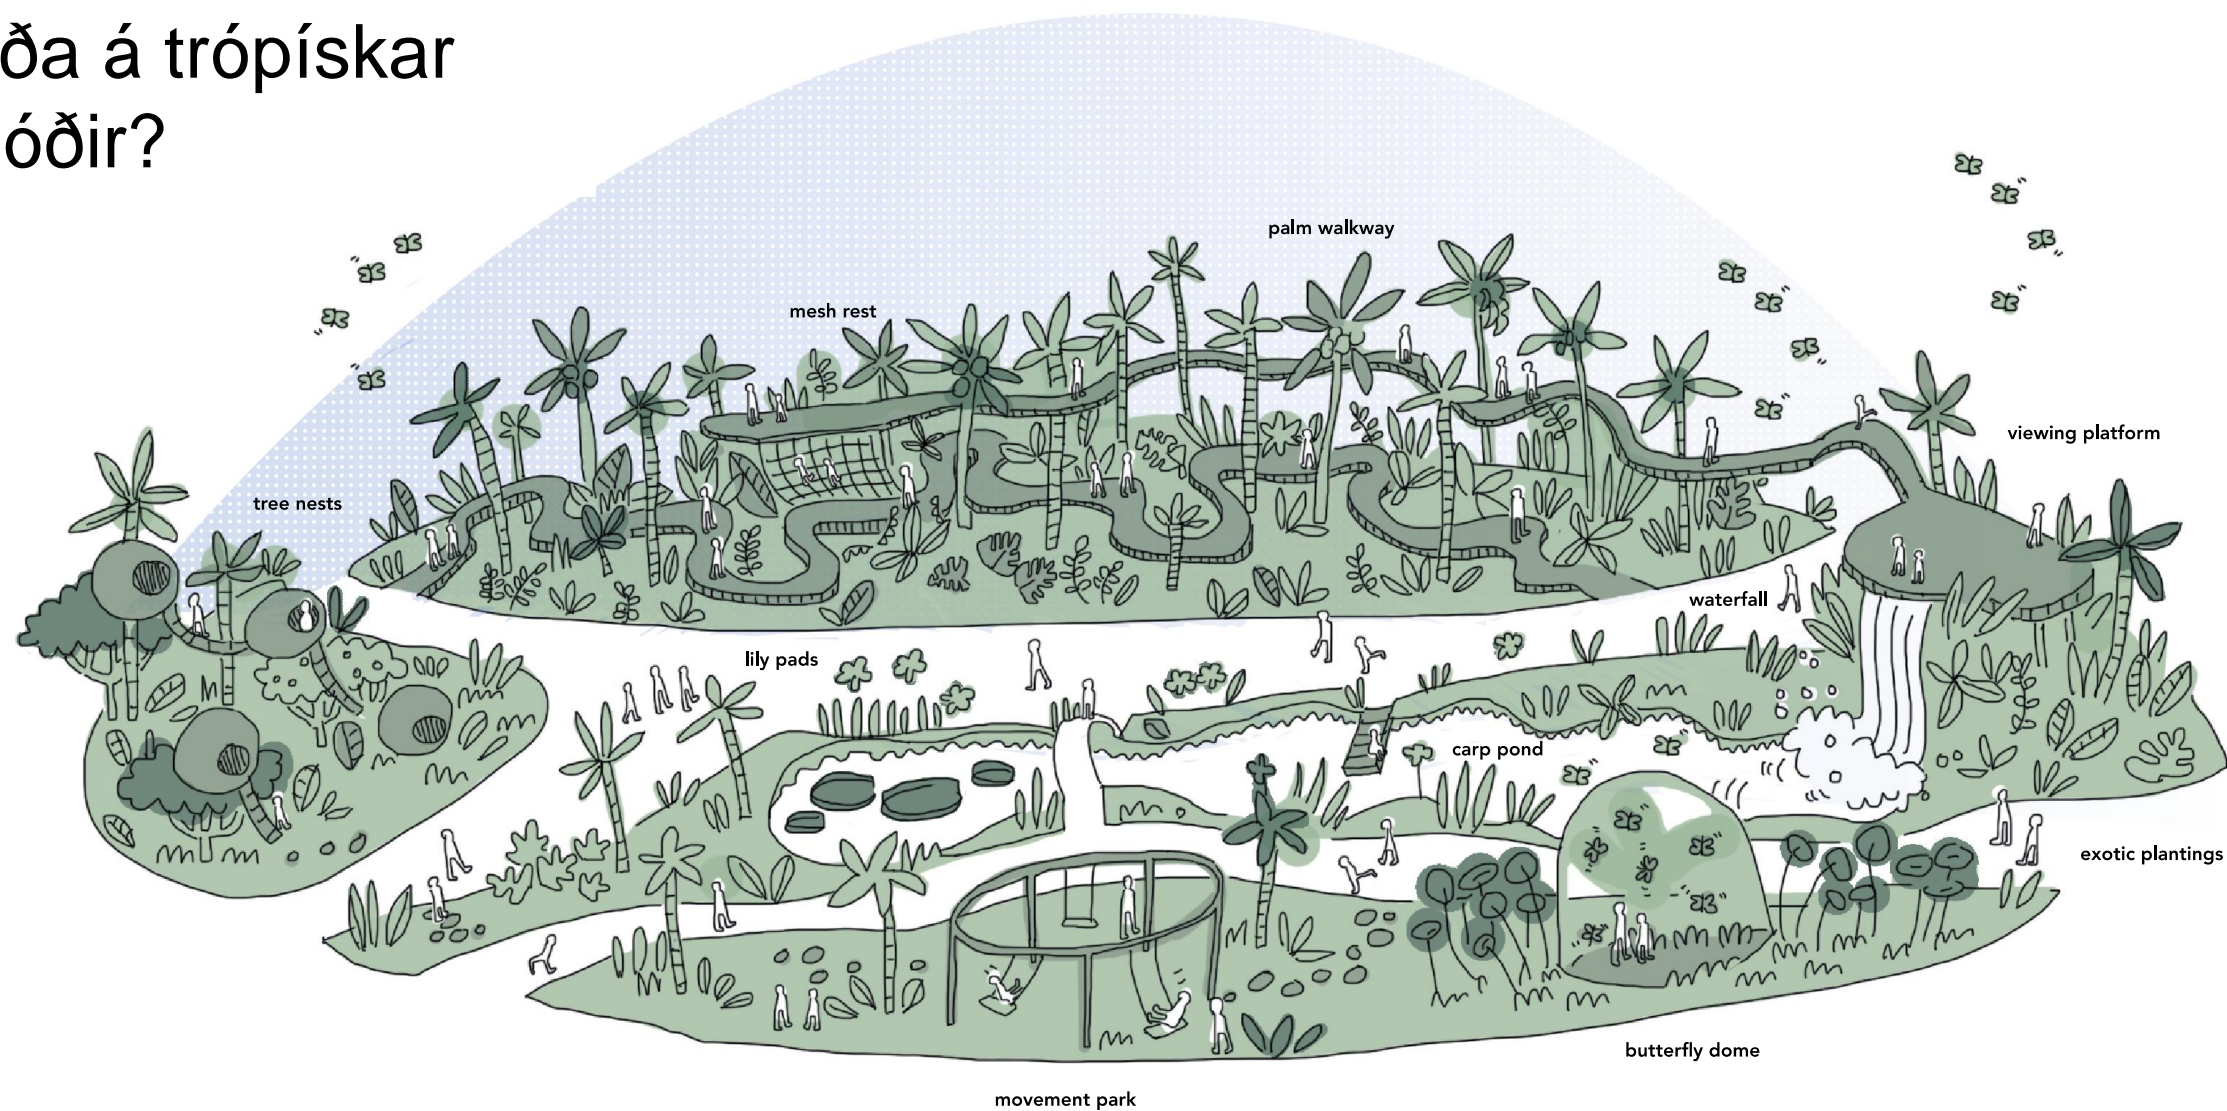

Náttúran er í aðalhlutverki
og plöntur eru hetjur

Skissuvinna...!

Ferðumst til miðjarðarhafsins?

Skissuvinna...!

Eða á trópískar slóðir?

Griðastaður

þar sem allt verður umvafið náttúru

Ræktunar- og tilraunasvæði

Elliðaárdalur, perla Reykjavíkur

Áhugaverðir áfangastaðir
15-20 mín göngutími milli staða
5-10 mín á hjóli

Staðsetning ALDIN Biodome
við nýja aðkomu inn í dalinn
sunnan megin

EDEN Project í Cornwall, Englandi