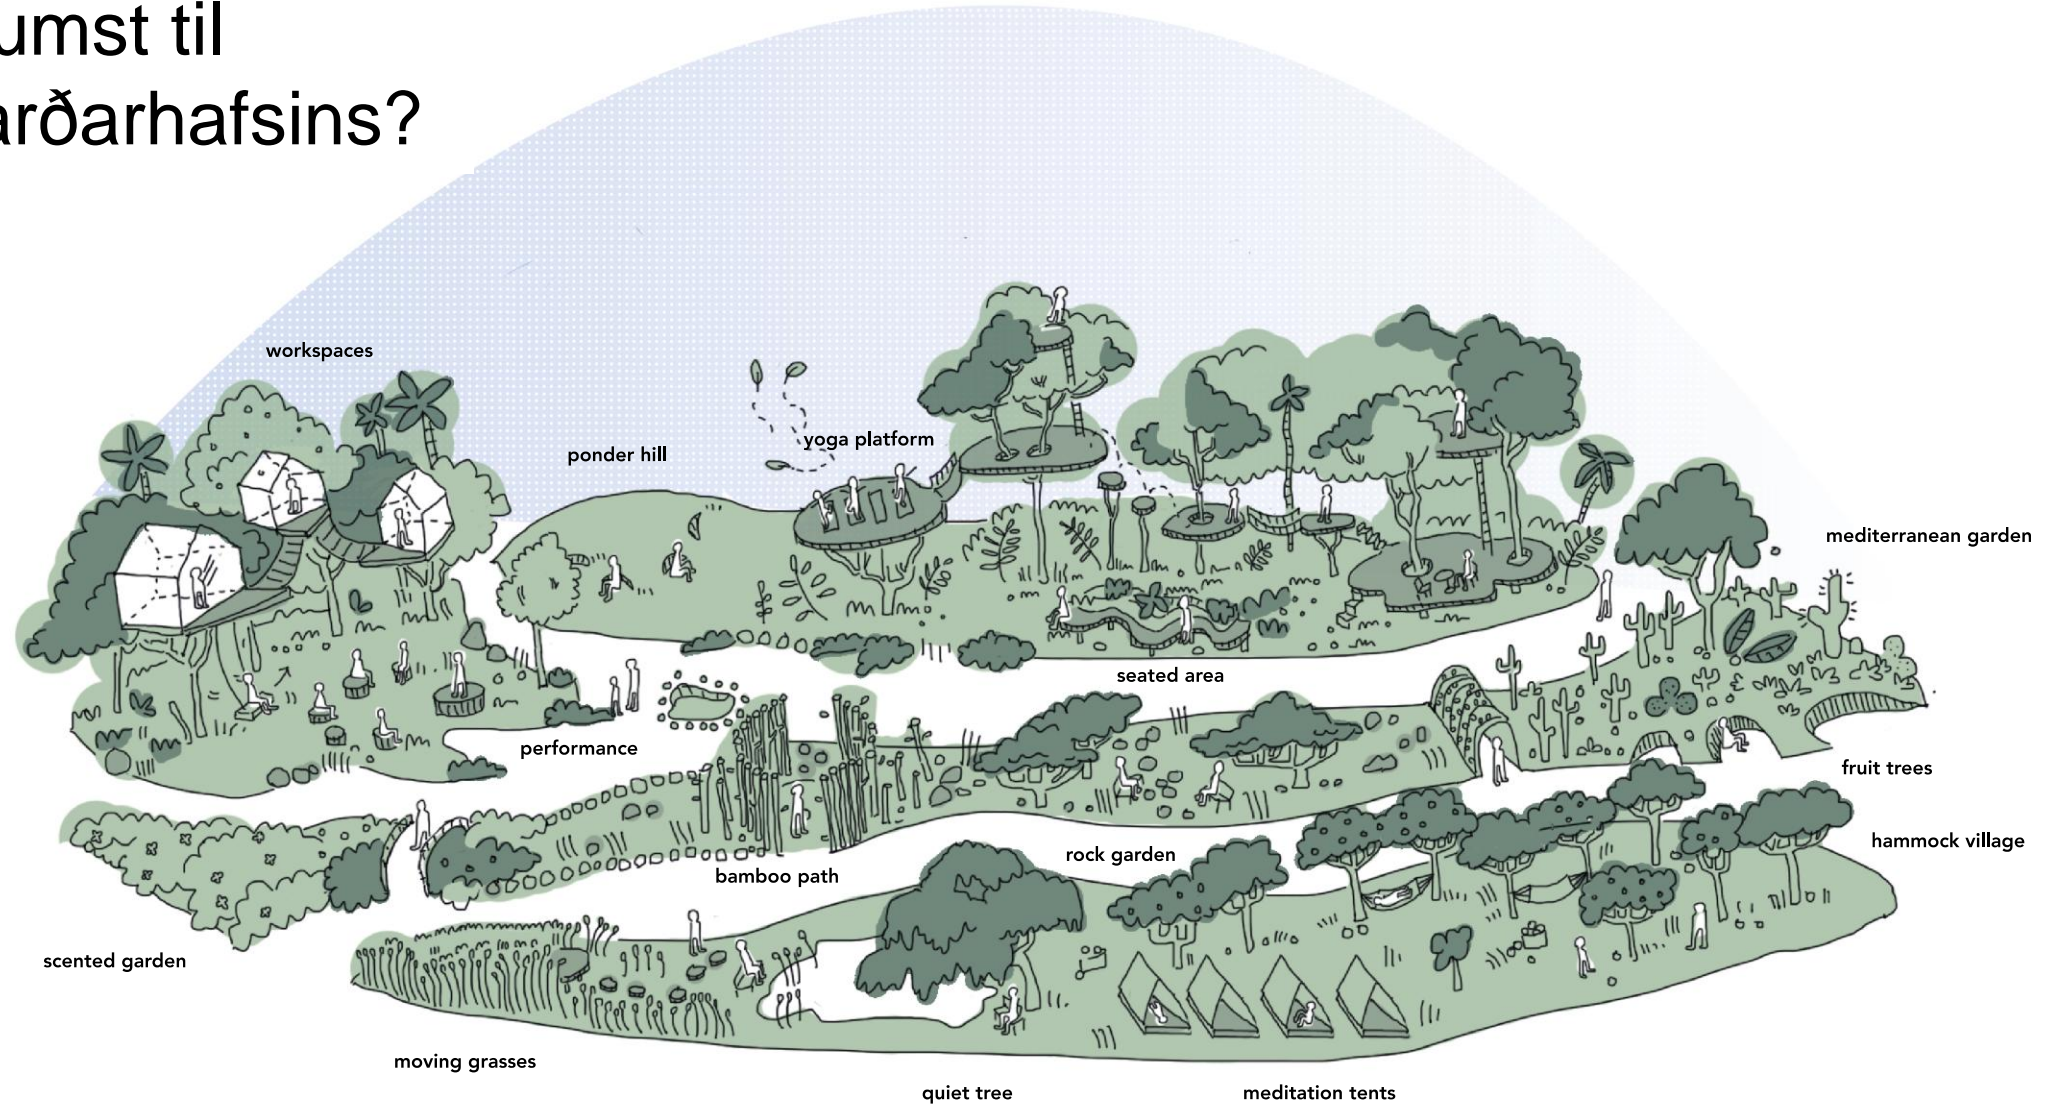

Skissuvinna...!

Ferðumst til miðjarðarhafsins?