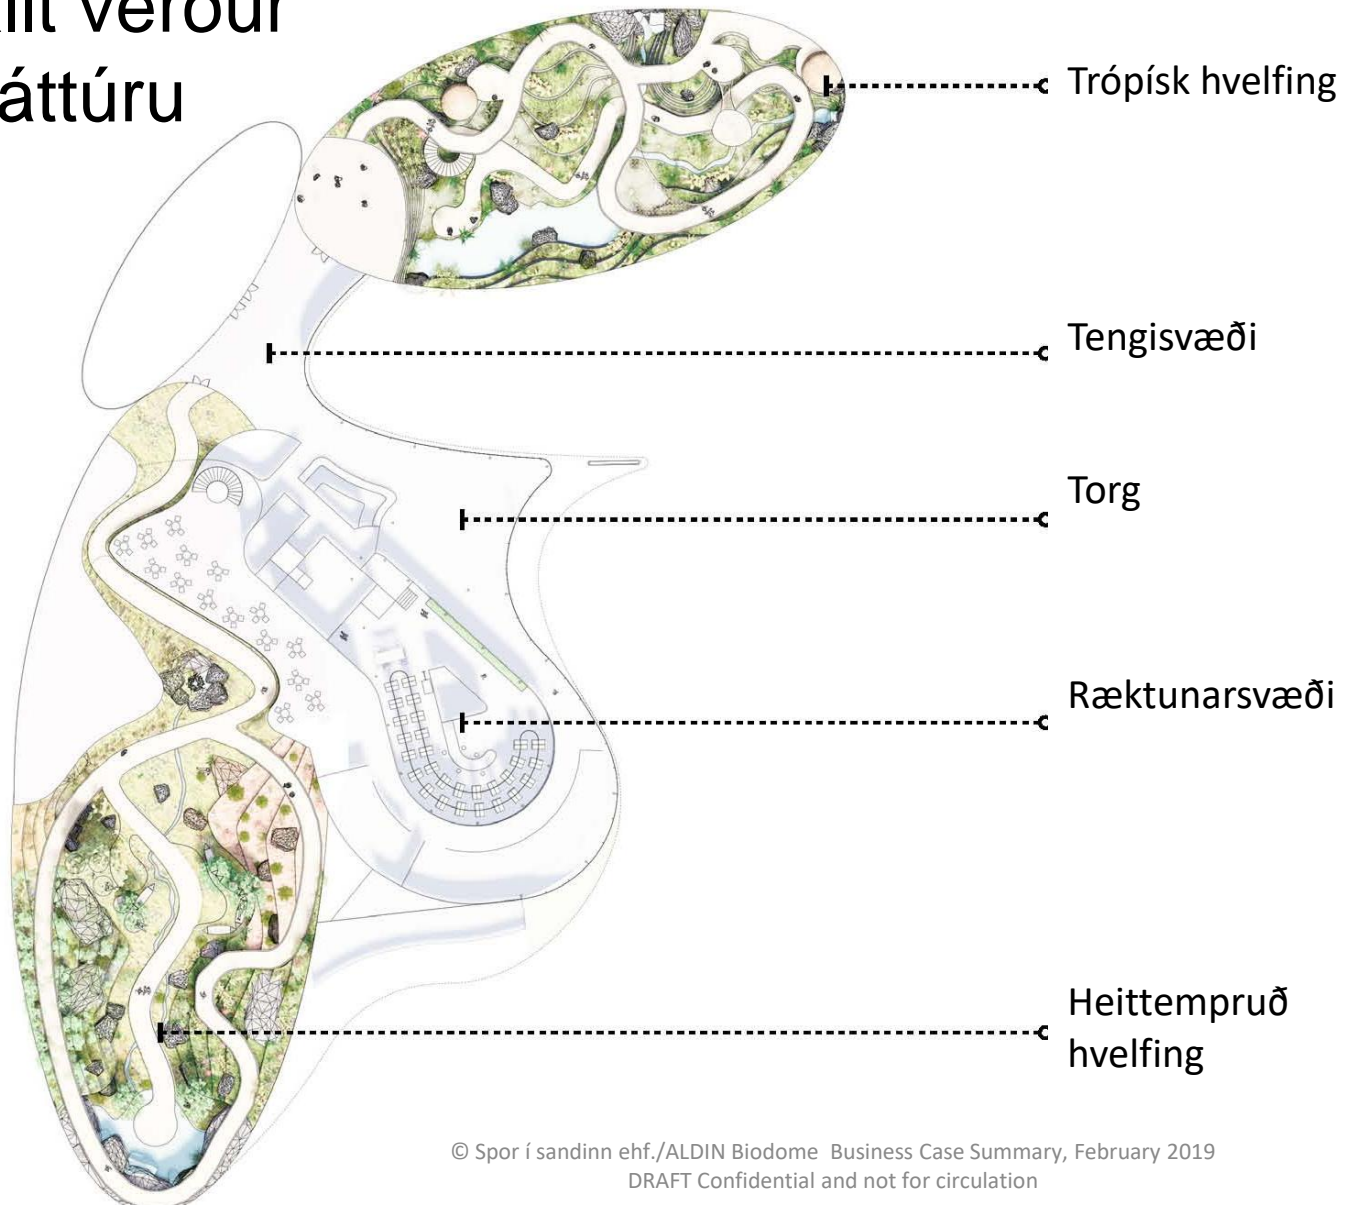

Náttúran er í aðalhlutverki
og plöntur eru hetjur

Skissuvinna...!

Ferðumst til miðjarðarhafsins?

Skissuvinna...!

Eða á trópískar slóðir?

Griðastaður

þar sem allt verður umvafið náttúru

Ræktunar- og tilraunasvæði

Ókeypis upplifun

Heittempruð hvelfing

Matjurtaskógur, þemagarðar og afþreying

Trópísk hvelfing

Kryddjurtir, ávextir,
ilmur, útsýni,
hugleiðsla
og hvíld

Græn vinnu- og dvalarymi

Auka afköst og vellíðan

1. Grænt sem hluti byggingar

Elliðaárdalur, perla Reykjavíkur

Áhugaverðir áfangastaðir
15-20 mín göngutími milli staða
5-10 mín á hjóli

Staðsetning ALDIN Biodome
við nýja aðkomu inn í dalinn
sunnan megin

EDEN Project í Cornwall, Englandi