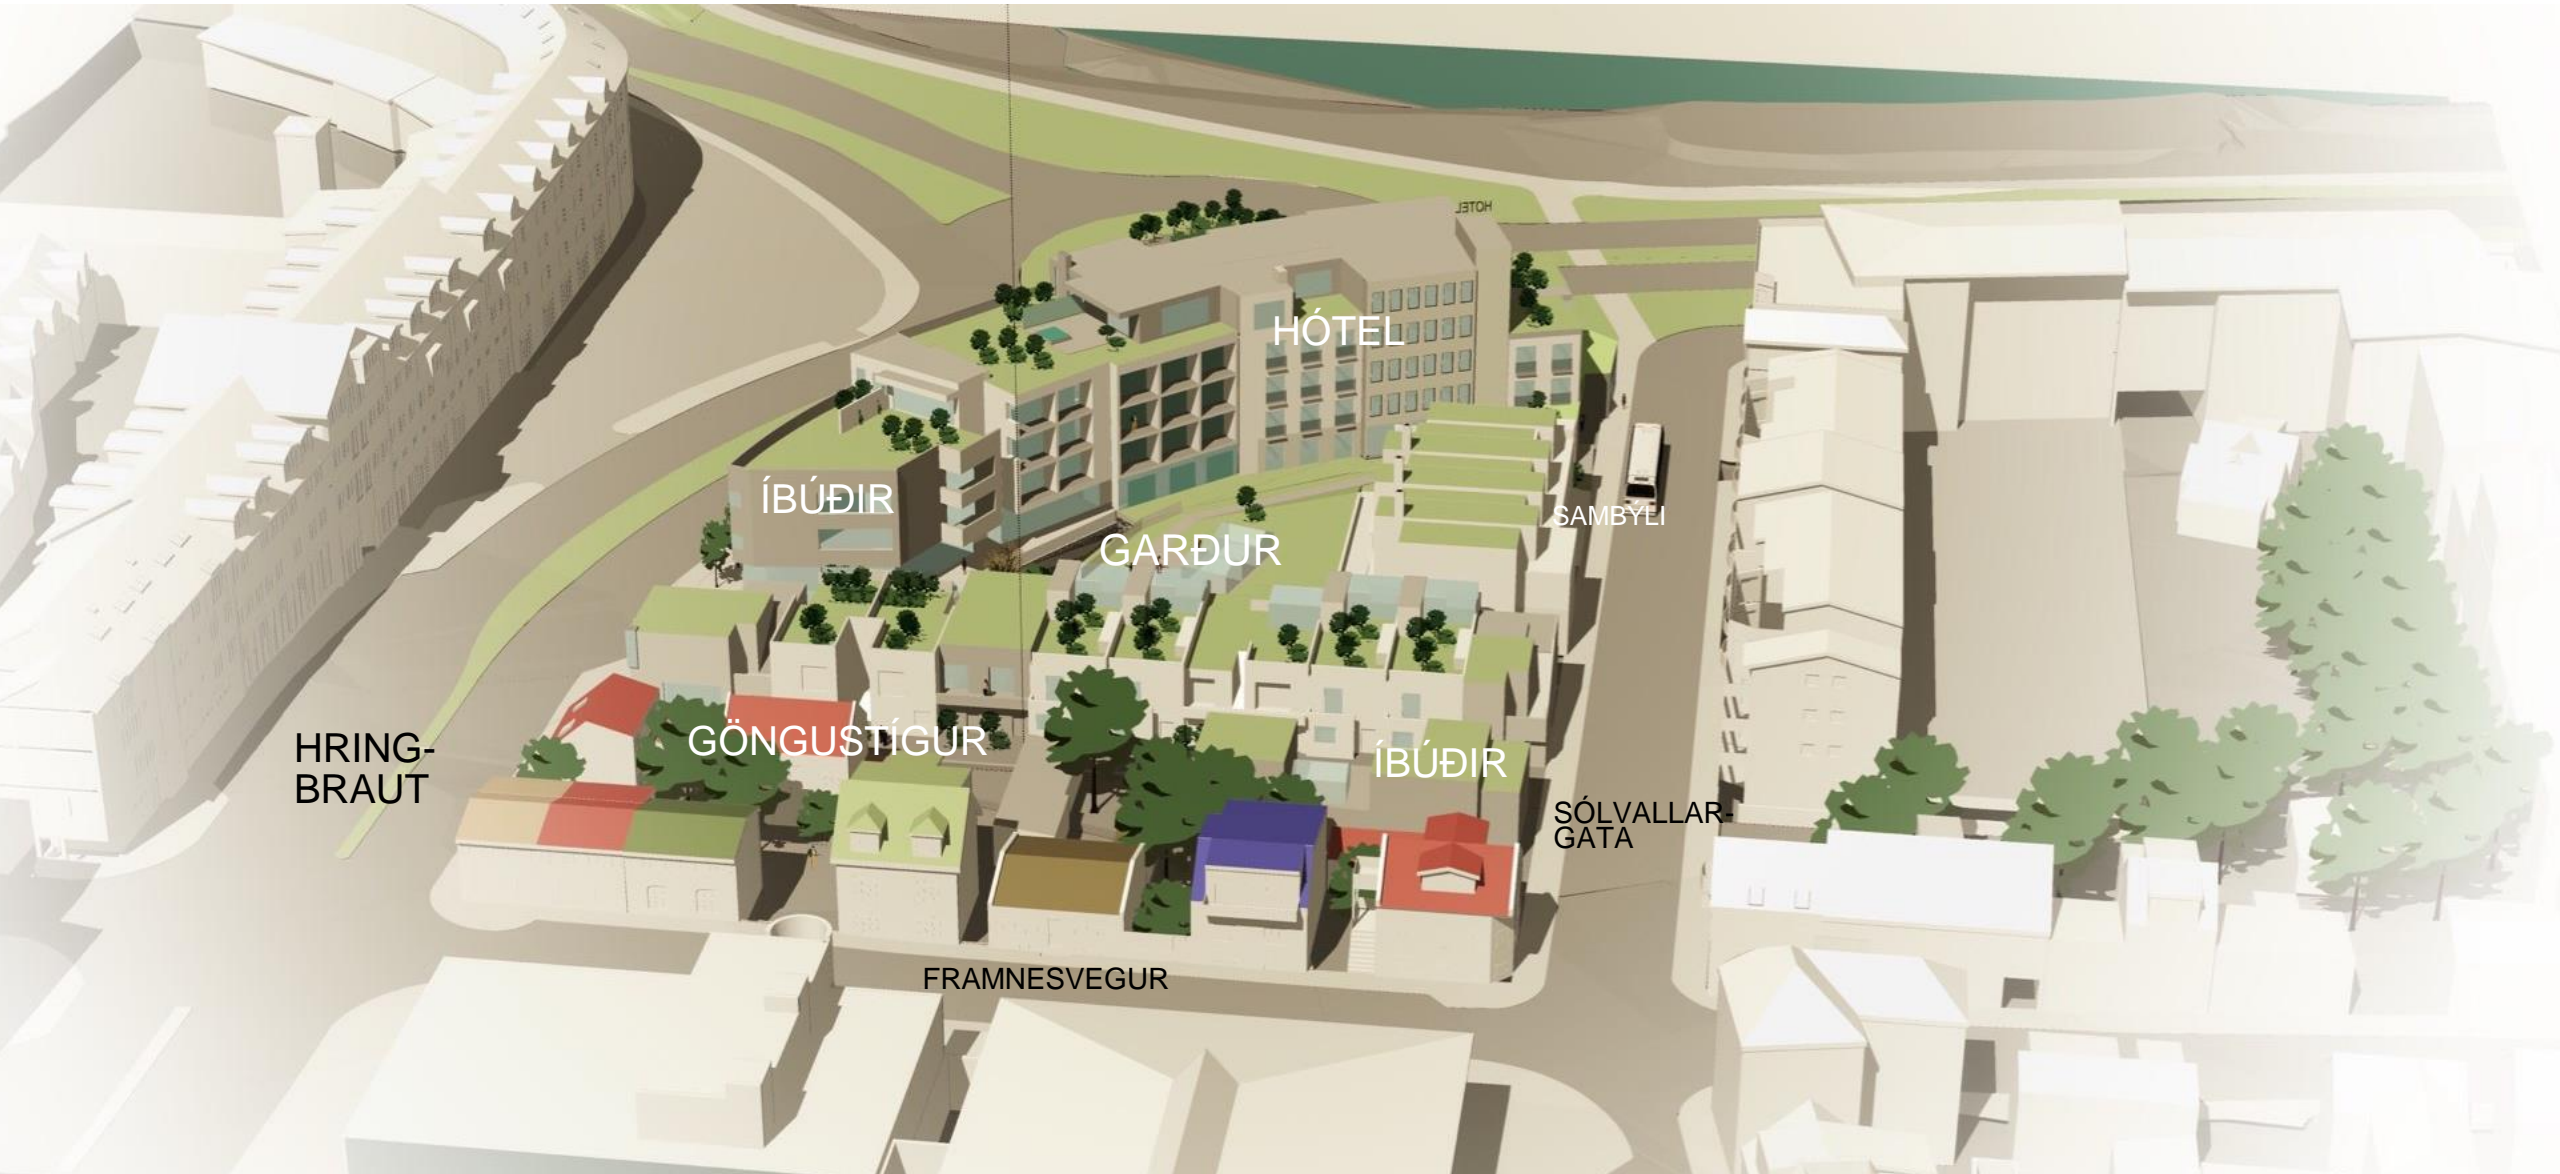

# GULLSTRÖND

BYKO REITUR

Reir ehf

- **8100 fermetrar**
- 40-50 íbúðir
- Hótel 90-100 herbergi
- Verslun / þjónusta á jarðhæð 450 fm
- Bílgeymsla neðanjarðar

# BLÖNDUÐ BYGGÐ VIÐ SJOINN

HÓTEL

ÍBÚÐIR

GARÐUR

SAMBYLI

HRING-  
BRAUT

GÖNGUSTÍGUR

ÍBÚÐIR