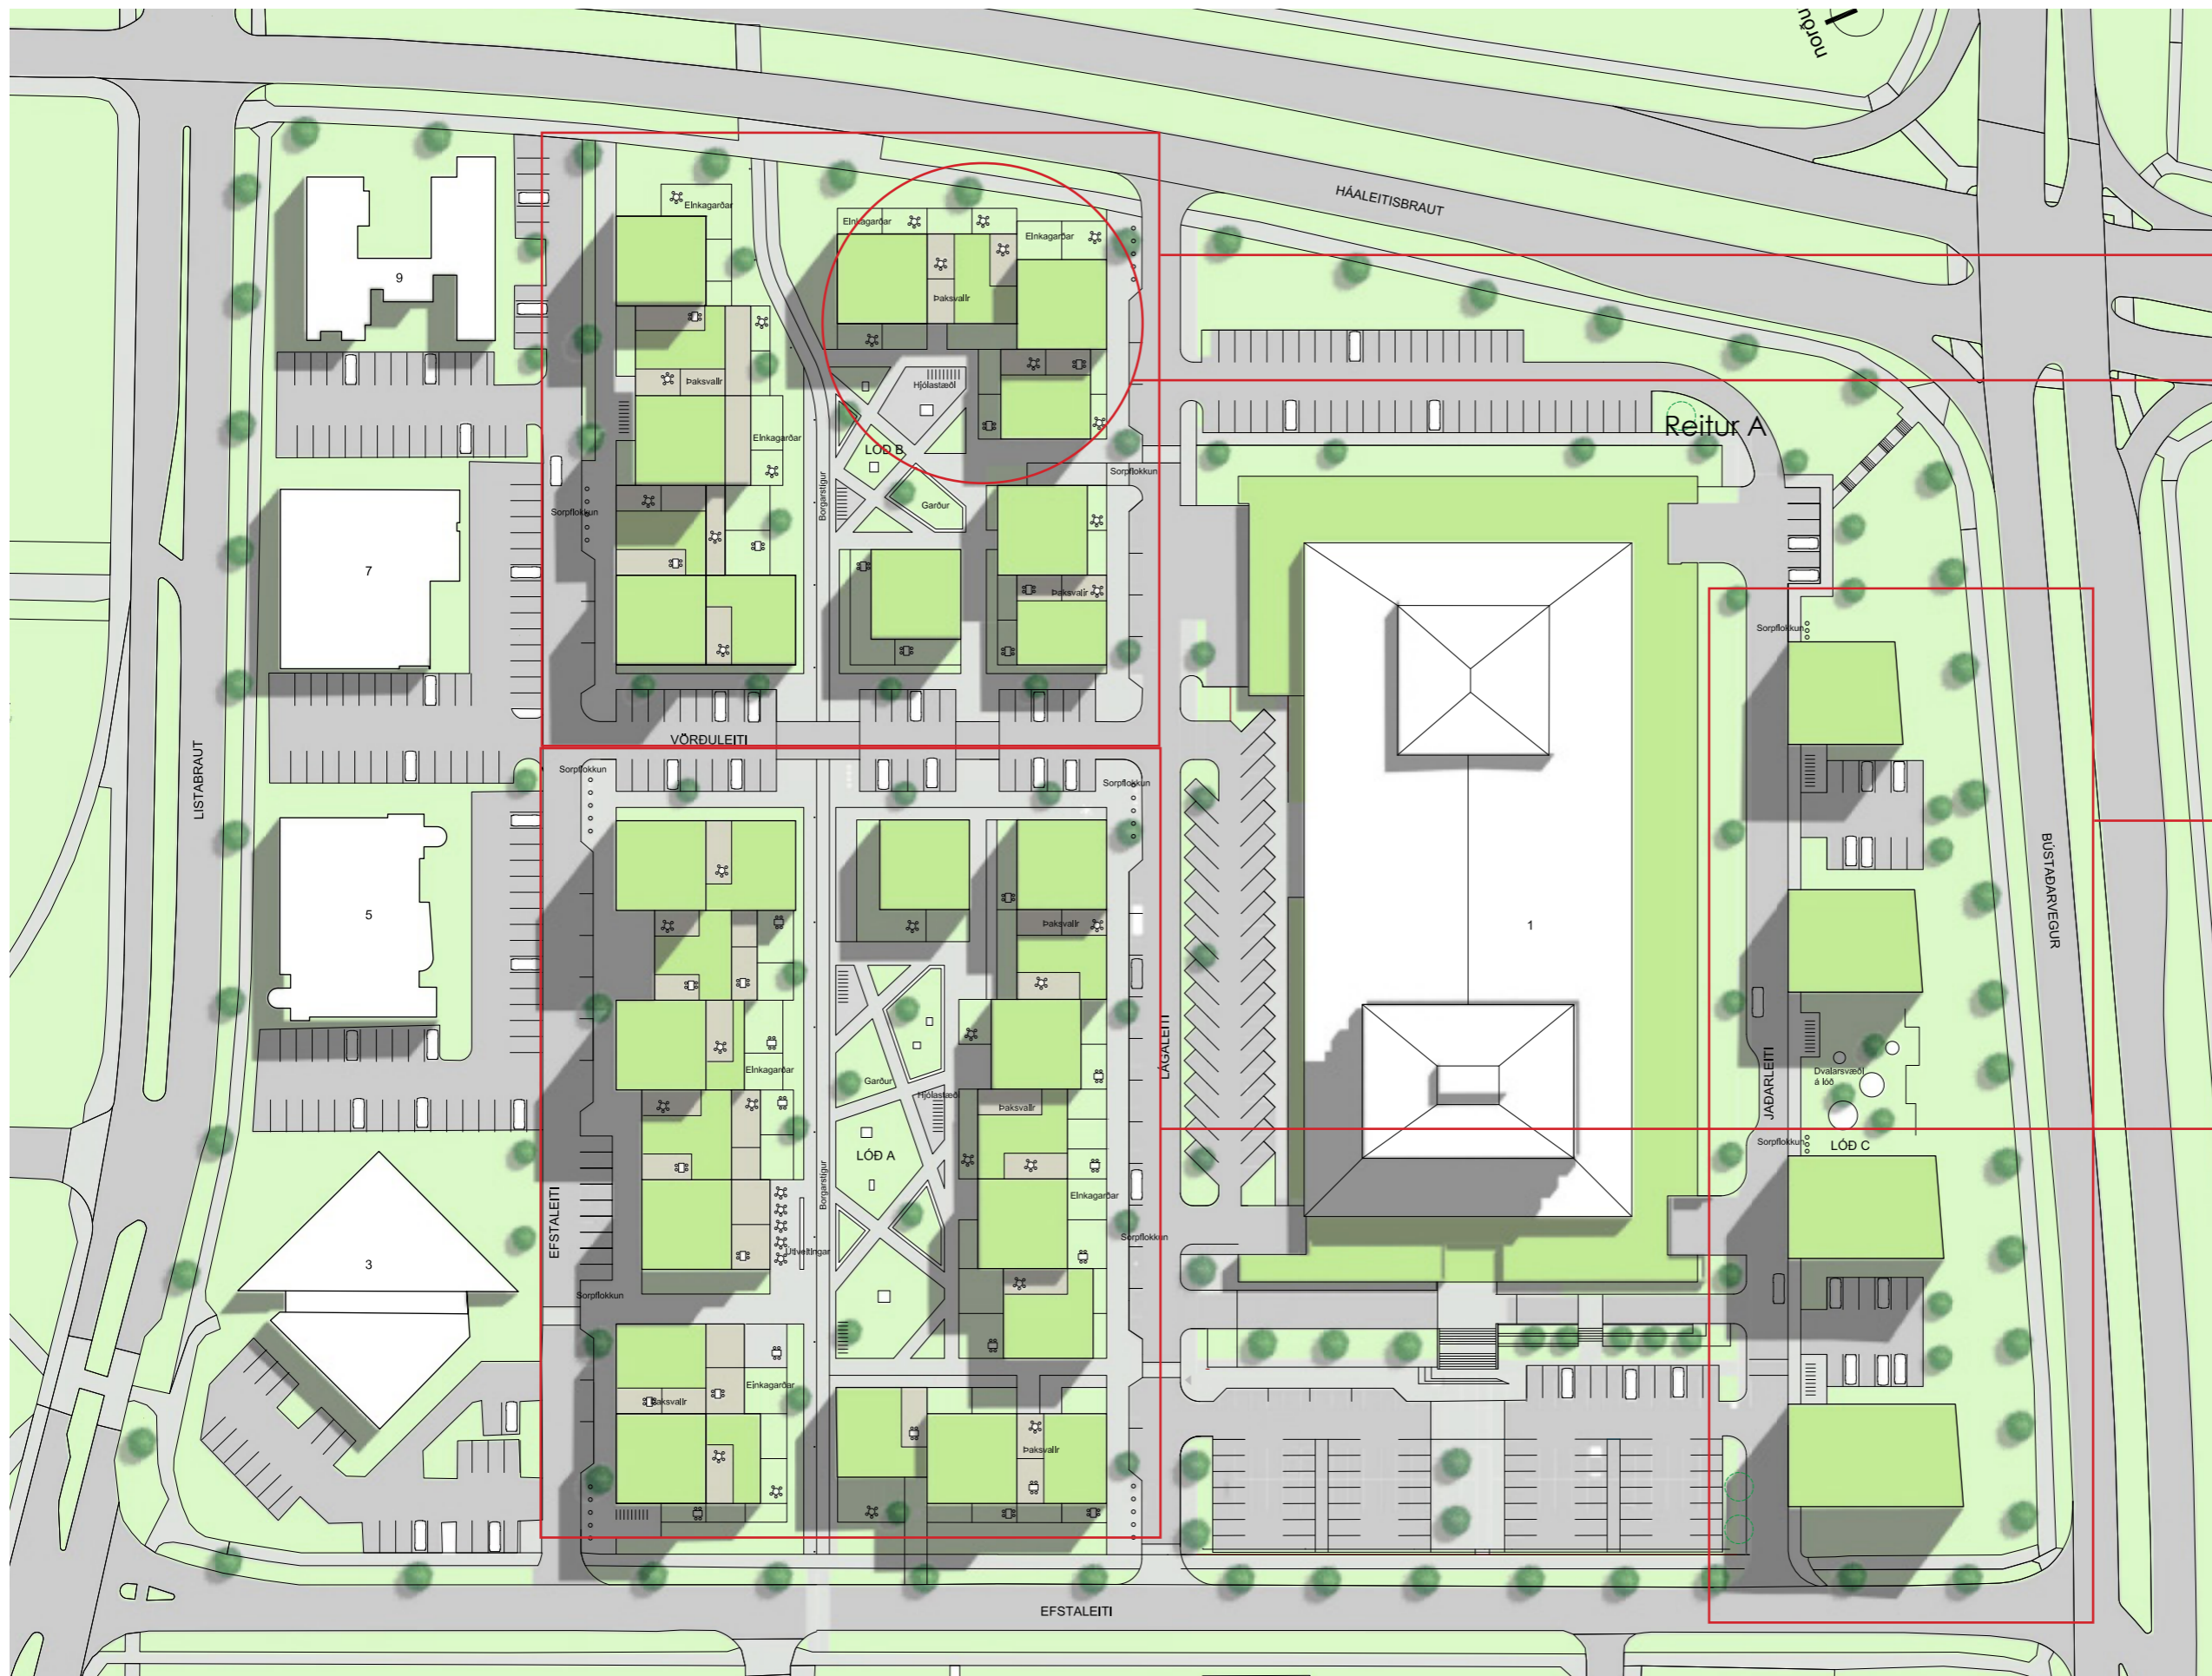

RÚV - REITUR

MÁLSTOFA Í RÁÐHÚSINU 14. OKTÓBER 2016

T.ark
ARKITEKTAR

BRAUTARHOLT 6 - 105 REYKJAVÍK

ARK **ÞING**

REITUR B
130 íbúðir

REYKJAVÍKURHÚS
(40 íbúðir)

REITUR C
71 íbúð

REITUR A
160 íbúðir

REITIR A OG B

-ÁHERSLA Á BLÓMLEGA OG BLANDAÐA BORGARBYGGÐ.

-FJÖLBREYTT FRAMBOÐ ÍBÚÐA.

-VERSLUN OG ÞJÓNUSTA AÐ HLUTA

-2 - 6 HÆÐIR

-FJÖLBREYTTAR STÆRÐIR ÍBÚÐA

-MISMUNANDI EFNIS- OG LITAVAL