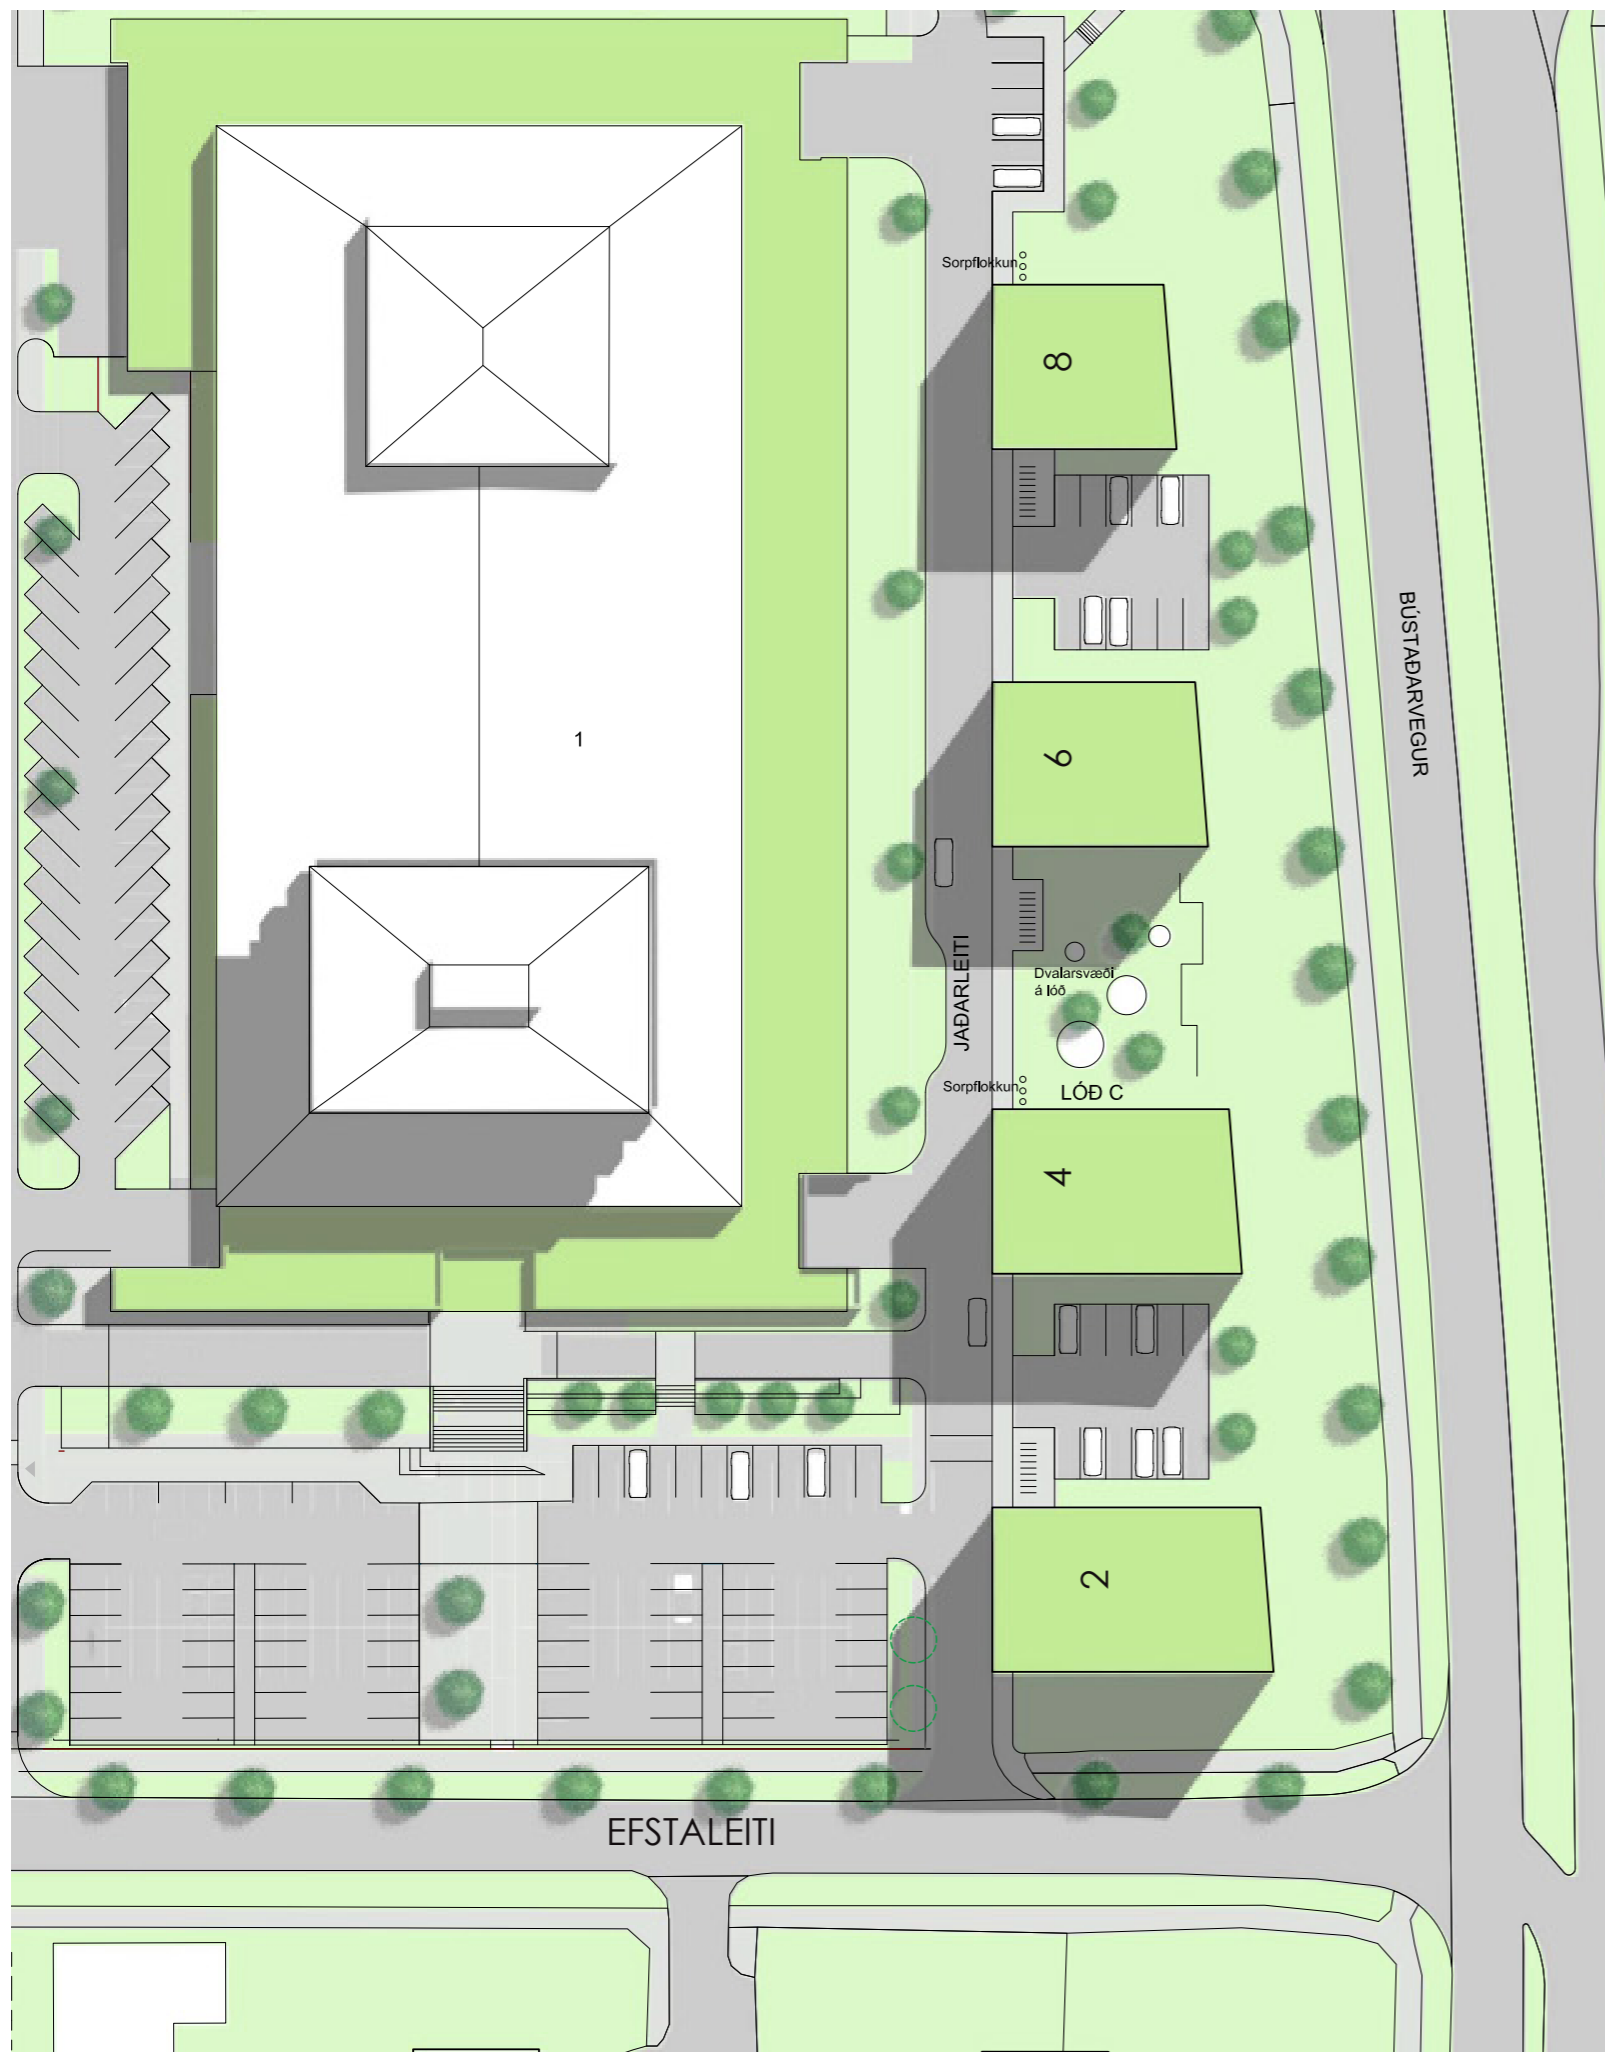

RÚV - REITUR

MÁLSTOFA Í RÁÐHÚSINU 14. OKTÓBER 2016

T.ark
ARKITEKTAR

BRAUTARHOLT 6 - 105 REYKJAVÍK

ARK **ÞING**

REITUR B
130 íbúðir

REYKJAVÍKURHÚS
(40 íbúðir)

REITUR C
71 íbúð

RUV REITUR
YFIRLITSMYND ÚR DEILISKIPULAGI ARKÞINGS

T.ark
ARKITEKTAR

BRAUTARHOLTÍ 6 - 105 REYKJAVÍK

ARKÞING

YFIRLITSMYND FRÁ ARKÞING - C REITUR
JAÐARLEITI 2-8

-4 ÍBÚÐARHÚS Á 5 HÆÐUM
-FJÖLDI ÍBÚÐA ER 71

-FJÖLBREYTNÍ Í ÍBÚÐAGERÐUM - FRÁ 2JA - 5/6 HERBERGJA
-STÆRÐIR FRÁ 53m² - 147m²
-BÍLAGEYMSLA NEÐANJARAÐAR MEÐ 44 BÍLASTÆÐUM
-SÉRSTAKT DVALARSVÆÐI TIL SUÐURS