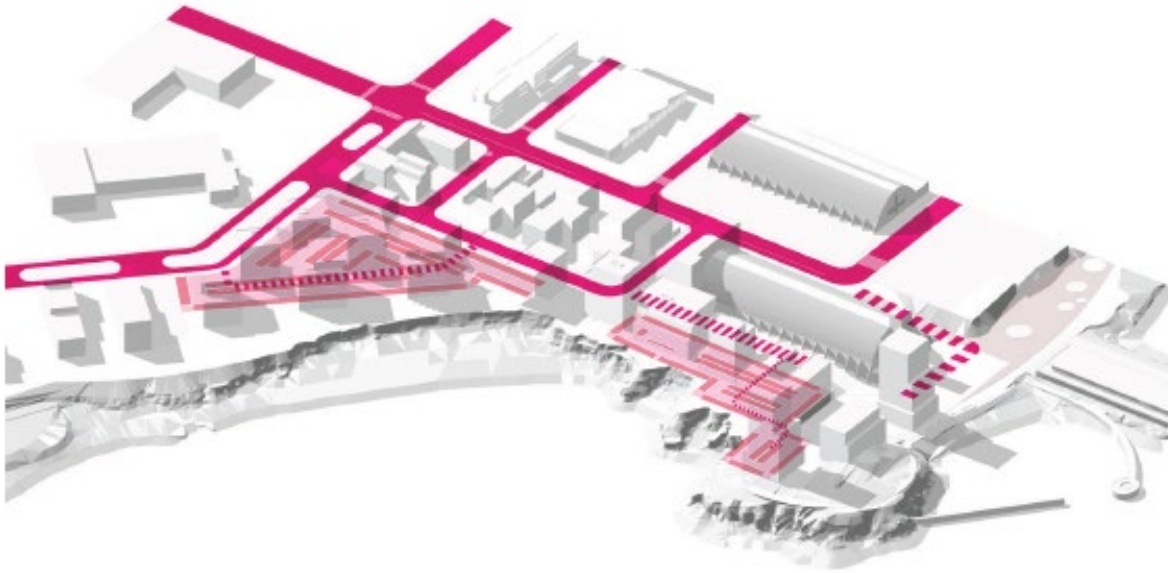

Leiðakerfi
strætó tengist
Gufunesi

Göngubrú
út í Viðey

Sundabraut
fyrir 2030

GUFUNES Í DAG - HORFT YFIR STRÖND OG HAFNARSVÆÐI

FRAMTÍÐARÁFORM- HORFT YFIR YLSTRÖND OG HAFNARSVÆÐI

FRAMTÍÐAR UPPBYGGING SPILDU Í GUFUNESI

ÚTSÝNI TIL SJÁVAR OG FJALLA HÁMARKAÐ

90% allra íbúða með útsýni til sjávar

GALLERY

ALMENNINGSRÝMI OG LÓÐIR HÚSA FLÆÐA SAMAN Í EINA HEILD

Bílastæðalausnir neðanjarðar

UMFERÐ BÍLA OG BÍLASTÆÐALOUSNIR

HJÓLA- OG GÖNGUSTÍGAR