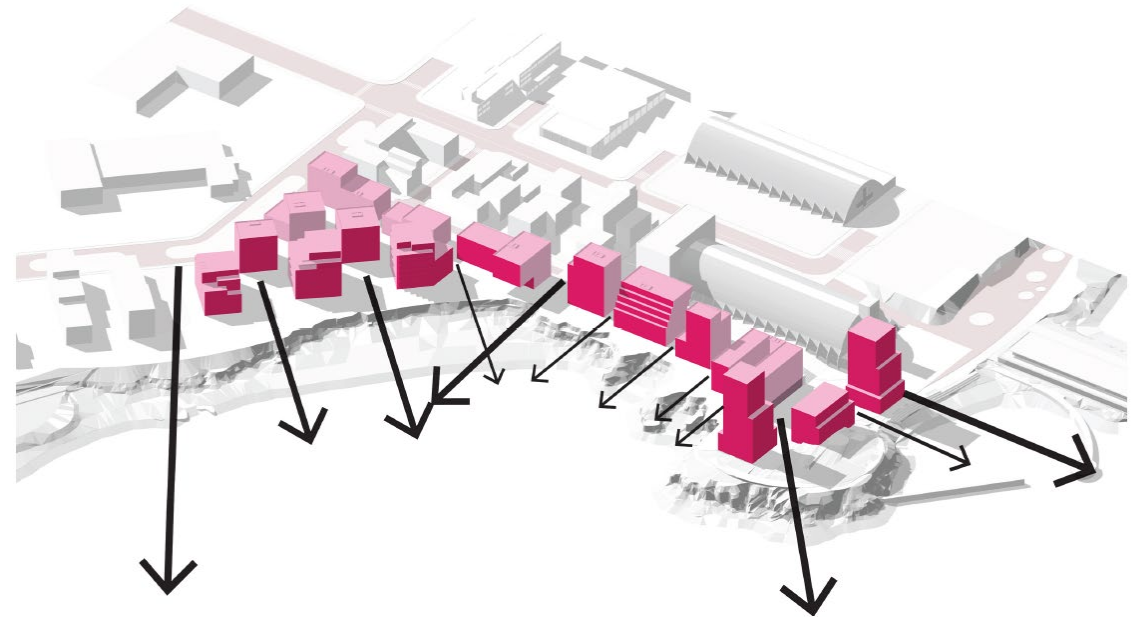

Leiðakerfi
strætó tengist
Gufunesi

Göngubrú
út í Viðey

Sundabraut
fyrir 2030

GUFUNES Í DAG - HORFT YFIR STRÖND OG HAFNARSVÆÐI

FRAMTÍÐARÁFORM- HORFT YFIR YLSTRÖND OG HAFNARSVÆÐI

FRAMTÍÐAR UPPBYGGING SPILDU Í GUFUNESI

ÚTSÝNI TIL SJÁVAR OG FJALLA HÁMARKAÐ

90% allra íbúða með útsýni til sjávar

GALLERY

ALMENNINGSRÝMI OG LÓÐIR HÚSA FLÆÐA SAMAN Í EINA HEILD

Bílastæðalausnir neðanjarðar

UMFERÐ BÍLA OG BÍLASTÆÐALOUSNIR

HJÓLA- OG GÖNGUSTÍGAR