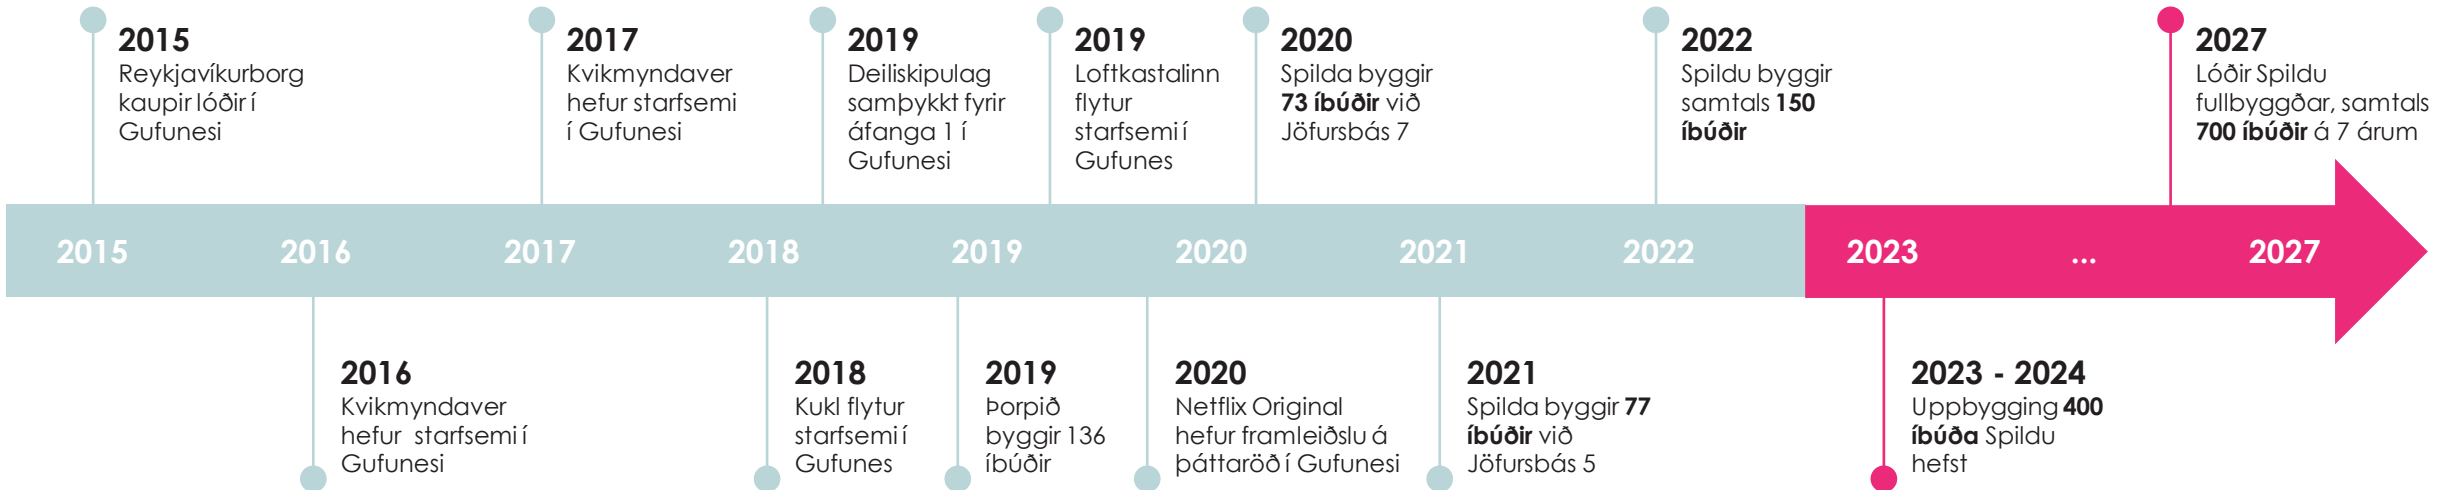

SPILDA

HVERFI SKAPANDI GREINA Í GUFUNESI

FASTEIGNAÞRÓUNARFÉLAGIÐ SPILDA BYGGIR 700 ÍBÚÐIR Á NÆSTU 7 ÁRUM

EINU SINNI VAR

15 mín sigling

Harpa/Miðbær

Laugavegur

Borgartún

Laugarnes

Viðey

Gufunes

Grafravogi

Geldinganes

HVAR ER GUFUNES?

NÝTT ÍBÚAHVERFI Í GRAFARVOGI – ALLIR INNVIÐIR TIL STAÐAR

VERULEGAR BREYTINGAR Í GUFUNESI

Stór skref hafa verið stigin í framtíðarskipulagi

Frumkvöðlastarfsemi – Hagkvæmar íbúðir – Skapandi greinar – Fjölbreytt atvinnustarfsemi

FALIN NÁTTÚRUPERLA

Nýr áfangastaður í sístækkandi borgarmynstri

GRÓSKUMIKIL UPPBYGGING SKAPANDI GREINA Í GUFUNESI