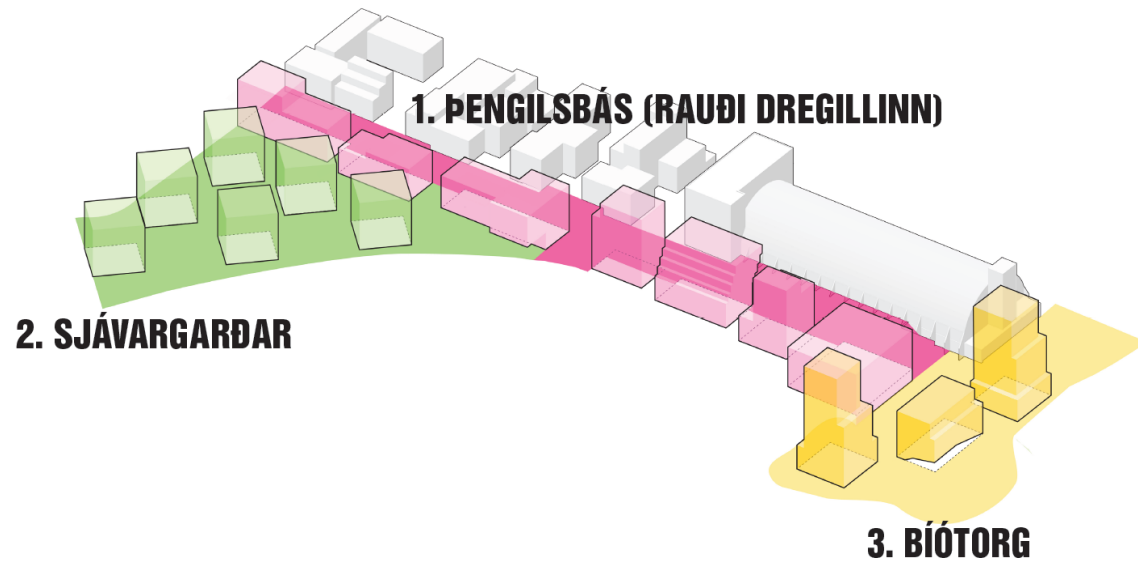

ÚTSÝNI TIL SJÁVAR OG FJALLA HÁMARKAÐ

90% allra íbúða með útsýni til sjávar