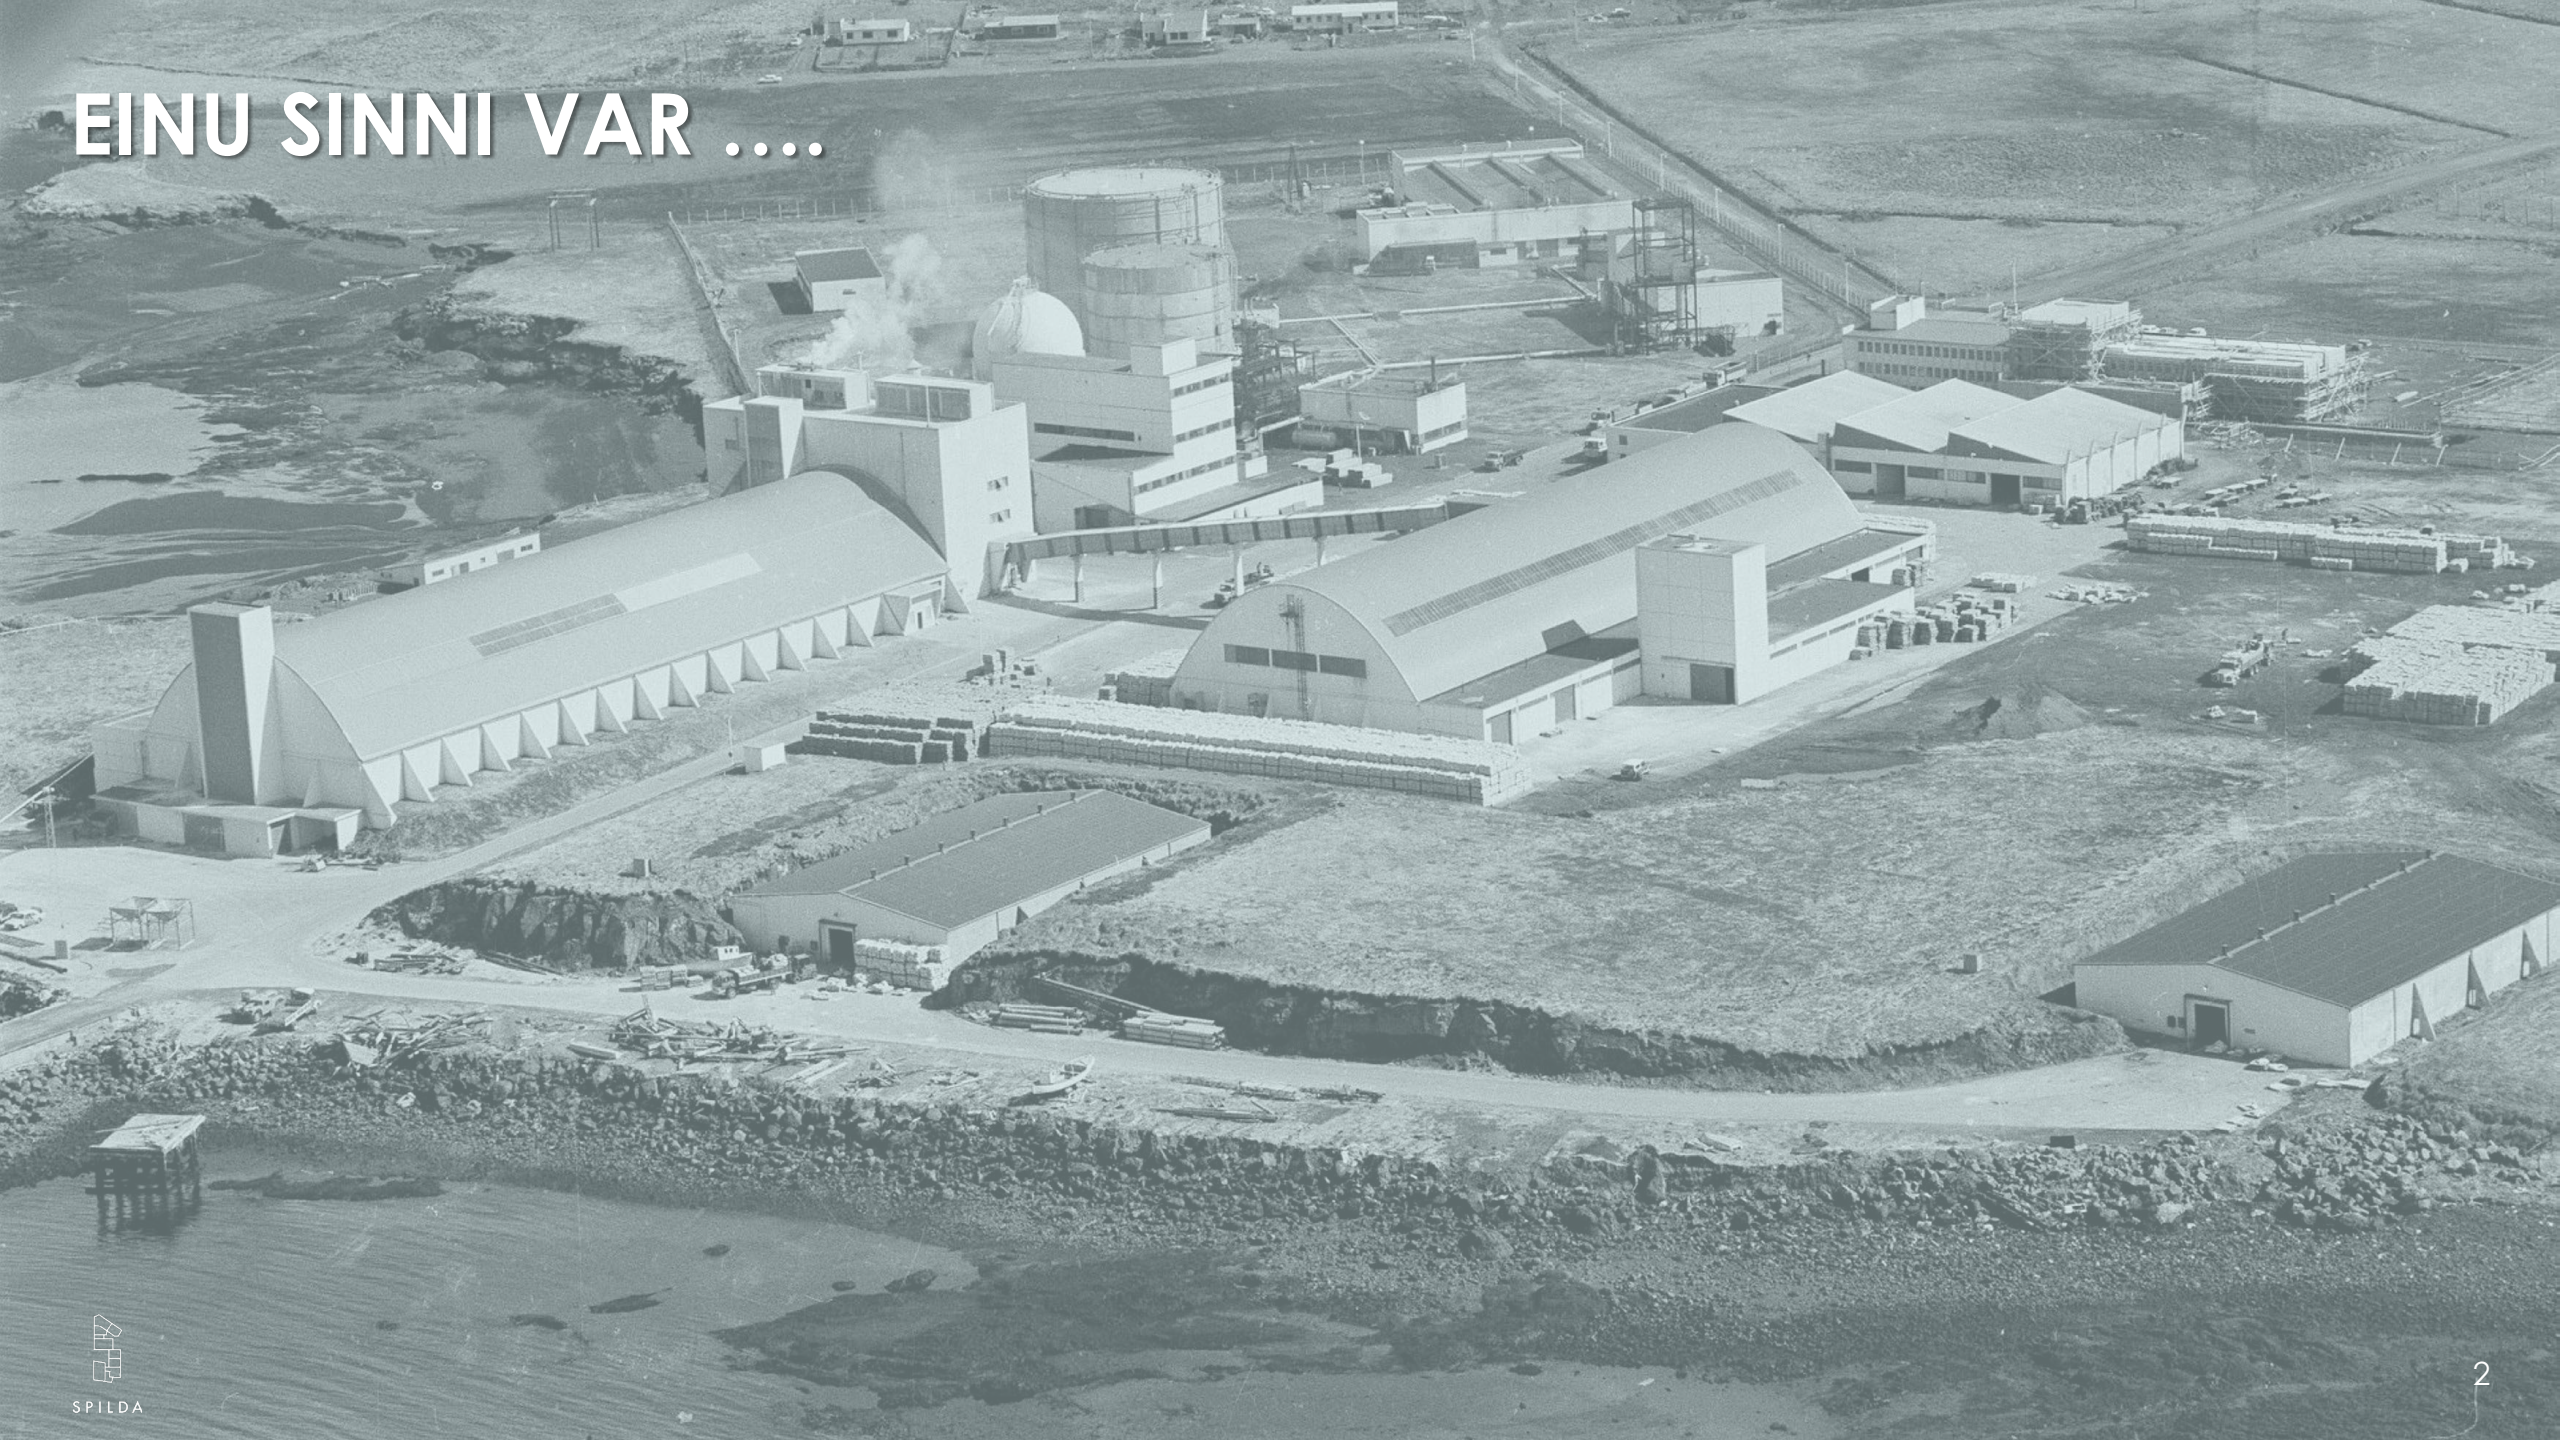

SPILDA

HVERFI SKAPANDI GREINA Í GUFUNESI

FASTEIGNAÞRÓUNARFÉLAGIÐ SPILDA BYGGIR 700 ÍBÚÐIR Á NÆSTU 7 ÁRUM

EINU SINNI VAR

15 mín sigling

Harpa/Miðbær

Laugavegur

Borgartún

Stór skref hafa verið stigin í framtíðarskipulagi

Frumkvöðlastarfsemi – Hagkvæmar íbúðir – Skapandi greinar – Fjölbreytt atvinnustarfsemi

FALIN NÁTTÚRUPERLA

Nýr áfangastaður í sístækkandi borgarmynstri

GRÓSKUMIKIL UPPBYGGING SKAPANDI GREINA Í GUFUNESI

SKAPANDI IÐNAÐUR OG NÝ ORKA

ÁFANGASTAÐUR

Ylströnd, vatnastrætó og göngubrú út í Viðey

Vatnastrætó
frá Gufunesi í
miðbæ RVK á
15 mínútum

Ylströnd í
Gufunesi,
sambærilegri
Nauthólsvík

Göngu- og
hjólreiðastígar
umhverfis
svæðið

Leiðakerfi
strætó tengist
Gufunesi

Göngubrú
út í Viðey

Sundabraut
fyrir 2030

GUFUNES Í DAG - HORFT YFIR STRÖND OG HAFNARSVÆÐI

FRAMTÍÐARÁFORM- HORFT YFIR YLSTRÖND OG HAFNARSVÆÐI

FRAMTÍÐAR UPPBYGGING SPILDU Í GUFUNESI