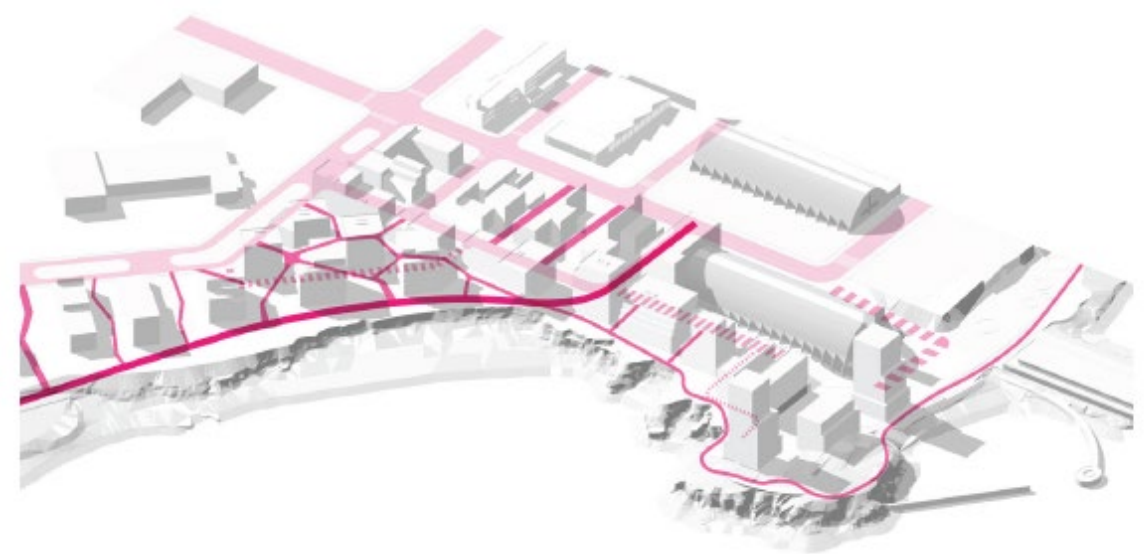

Leiðakerfi
strætó tengist
Gufunesi

Göngubrú
út í Viðey

Sundabraut
fyrir 2030

GUFUNES Í DAG - HORFT YFIR STRÖND OG HAFNARSVÆÐI

FRAMTÍÐARÁFORM- HORFT YFIR YLSTRÖND OG HAFNARSVÆÐI

FRAMTÍÐAR UPPBYGGING SPILDU Í GUFUNESI

ÚTSÝNI TIL SJÁVAR OG FJALLA HÁMARKAÐ

90% allra íbúða með útsýni til sjávar

GALLERY

ALMENNINGSRÝMI OG LÓÐIR HÚSA FLÆÐA SAMAN Í EINA HEILD

Bílastæðalausnir neðanjarðar

UMFERÐ BÍLA OG BÍLASTÆÐALOUSNIR

HJÓLA- OG GÖNGUSTÍGAR