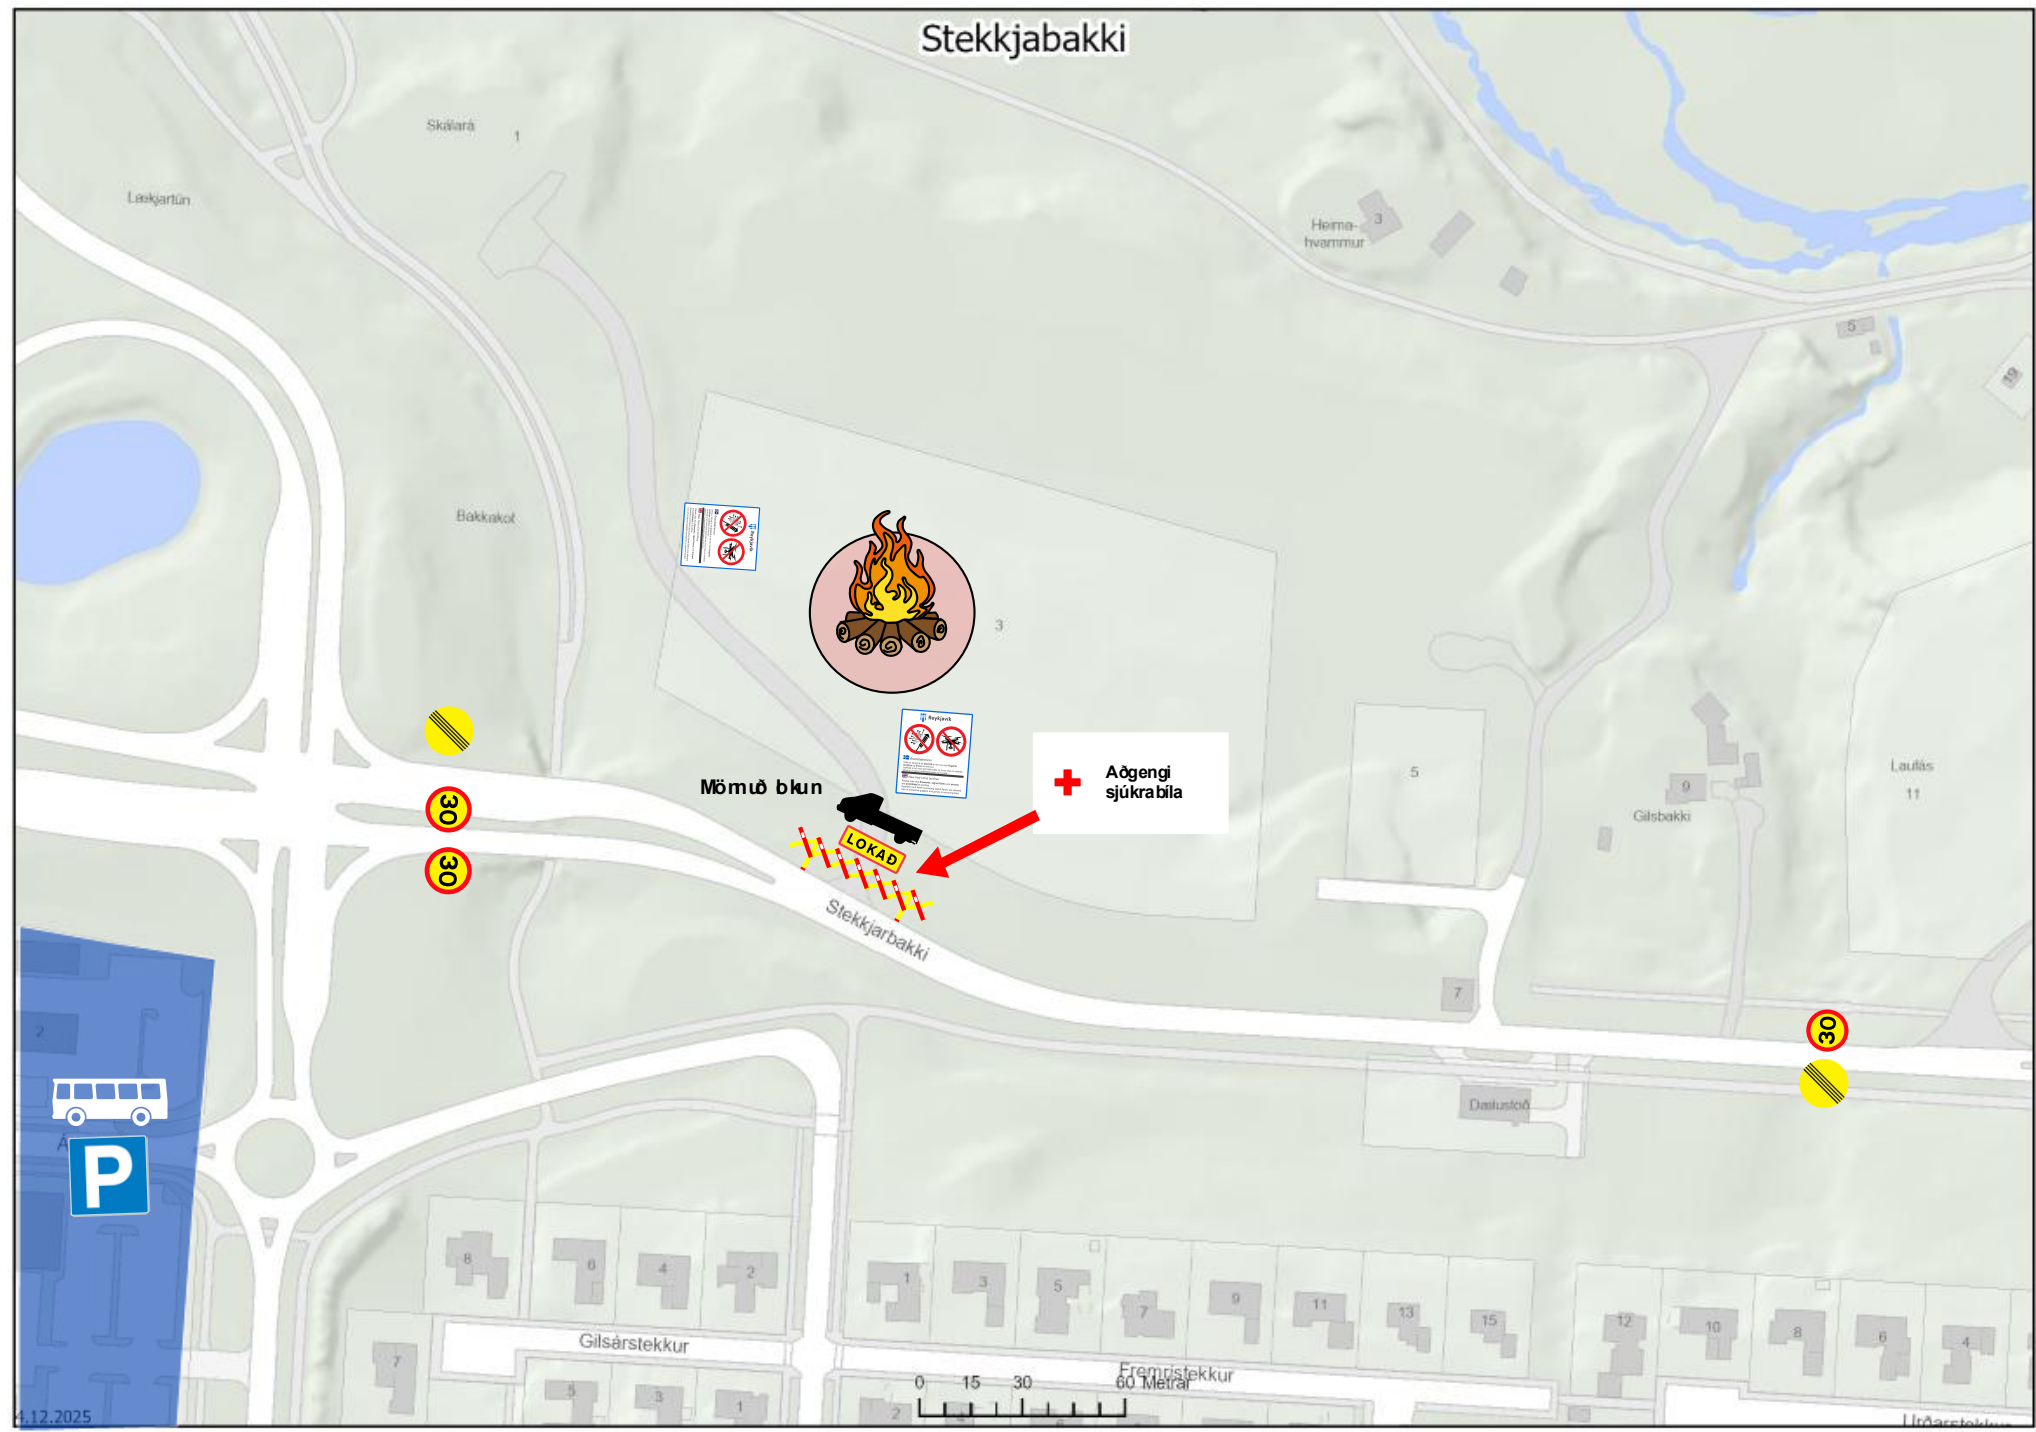

Hjarðarnegi

LOKAD

Aðgengi sjúkra bíla

0 15 30 60 Metrar

Skerjafjörðurinn

+ Aðgengi sjúkra bíla

0 25 50 100 Metrar

Suðurhlíð

+ Aðgengi sjúkrabíla

LOKAD

0 15 30 60 Metrar

Stekkjabakki

Skálará 1

Lækjartún

Heima-
tímannur 3

Bakkakot

3

+ Aðgengi
sjúkrabíla

Mömuð bkun

LOKAD

Stekkjrabakki

5

Gilsbakki 9

Lautás 11