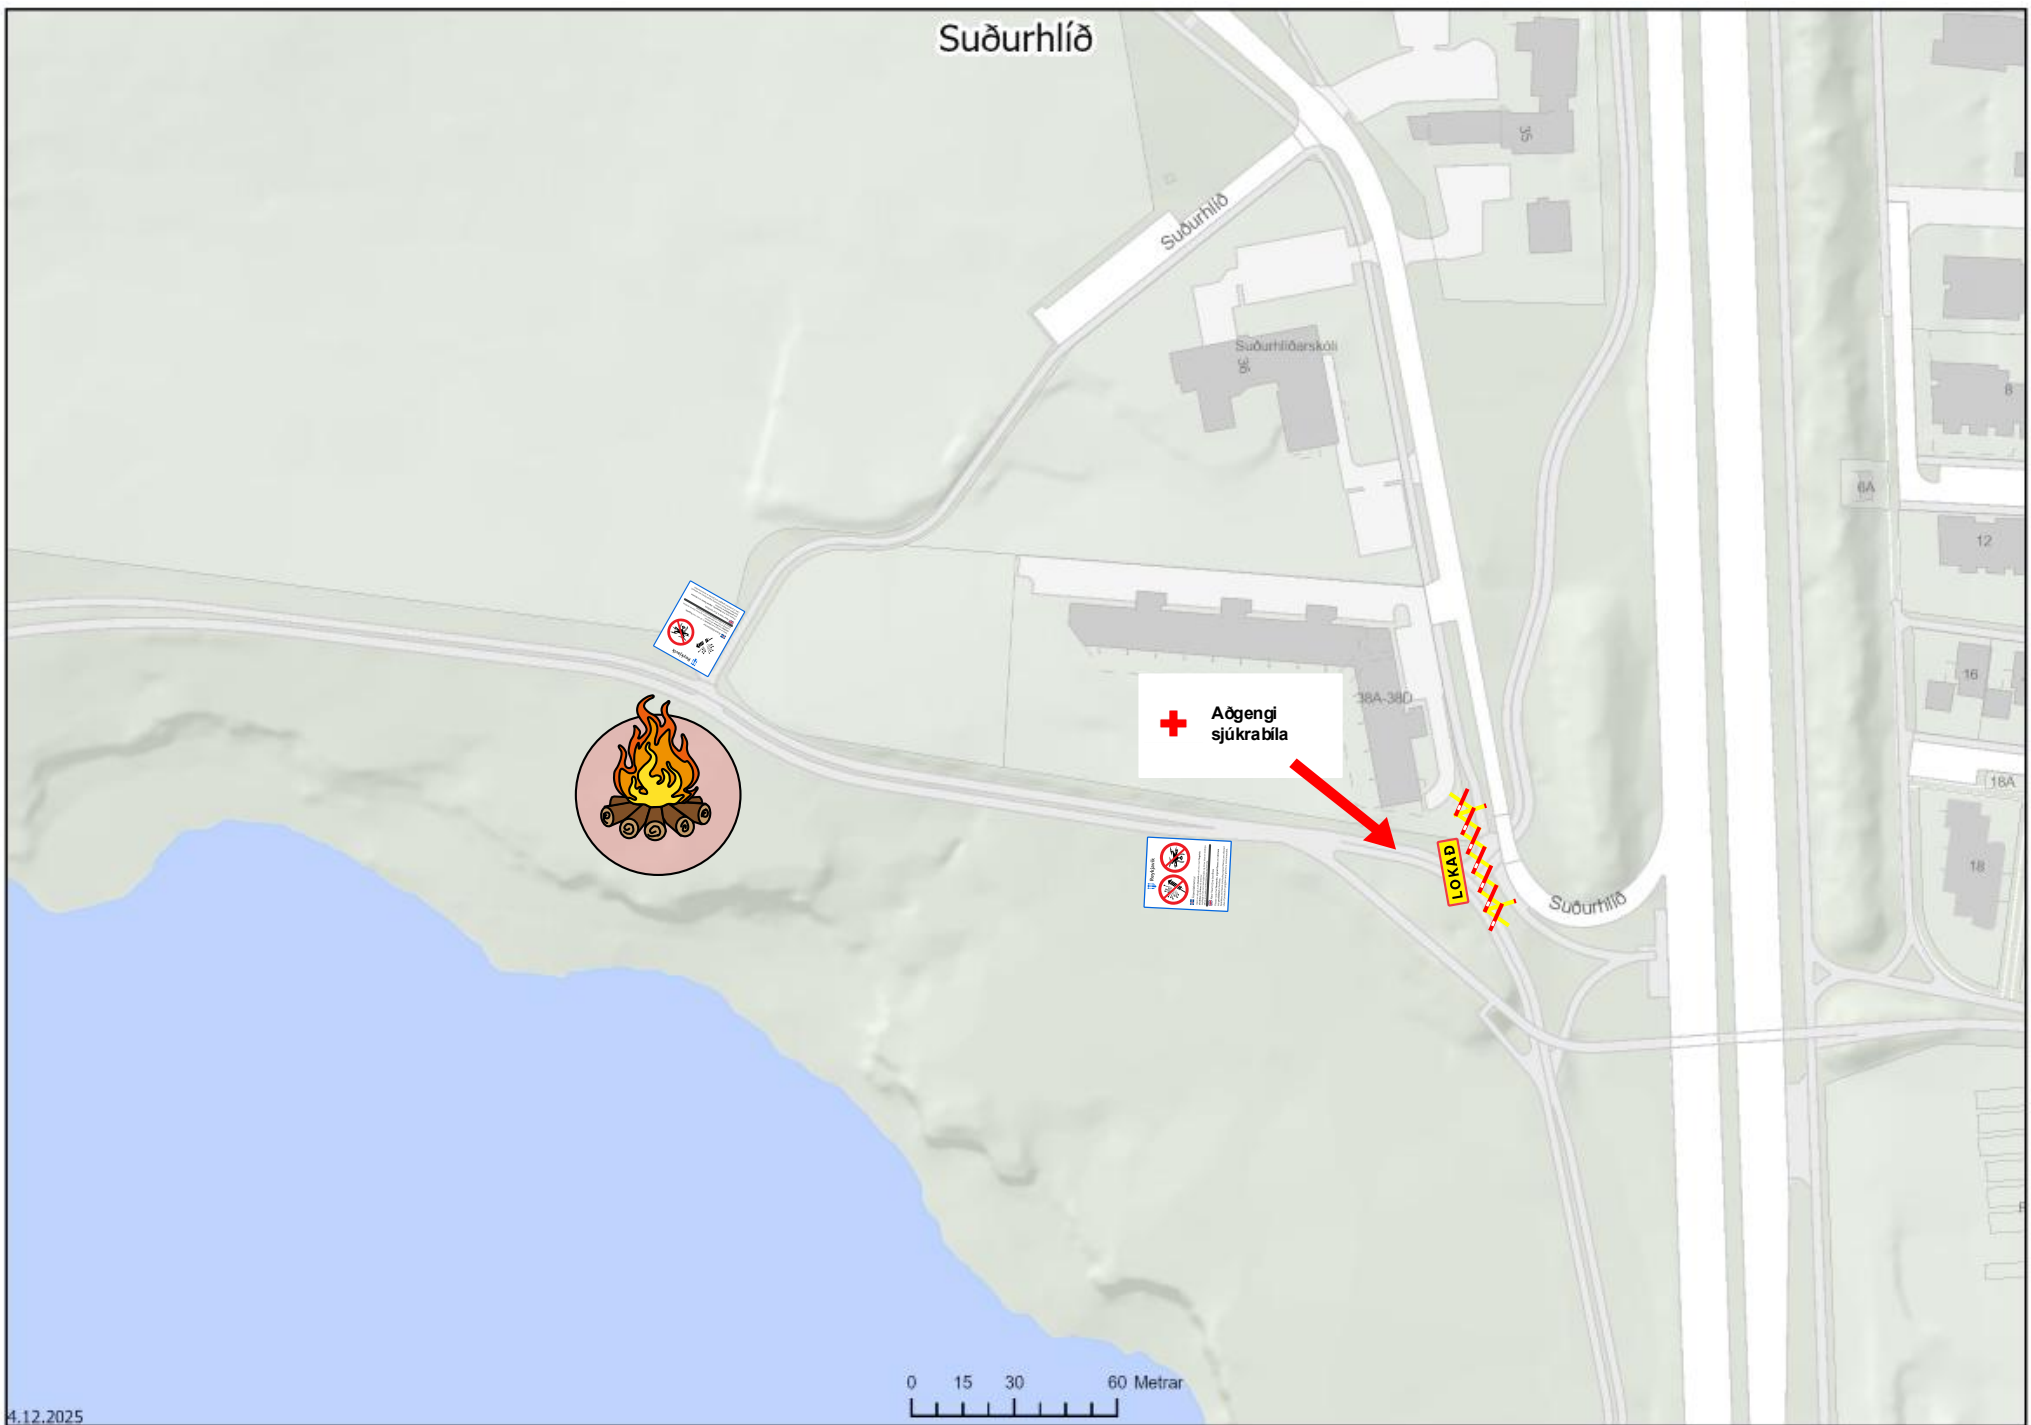

Hjarðarnegi

LOKAD

Aðgengi sjúkra bíla

0 15 30 60 Metrar

Skerjafjörðurinn

+ Aðgengi sjúkra bíla

0 25 50 100 Metrar

Suðurhlíð

+ Aðgengi sjúkrabíla

LOKAD

0 15 30 60 Metrar

Stekkjabakki

Skálará 1

Lækjartún

Heima-
tímannur 3

Bakkakot

3

+ Aðgengi
sjúkrabíla

Mömuð bkun

LOKAD

Stekkjrabakki

5

Gilsbakki 9

Lautás 11