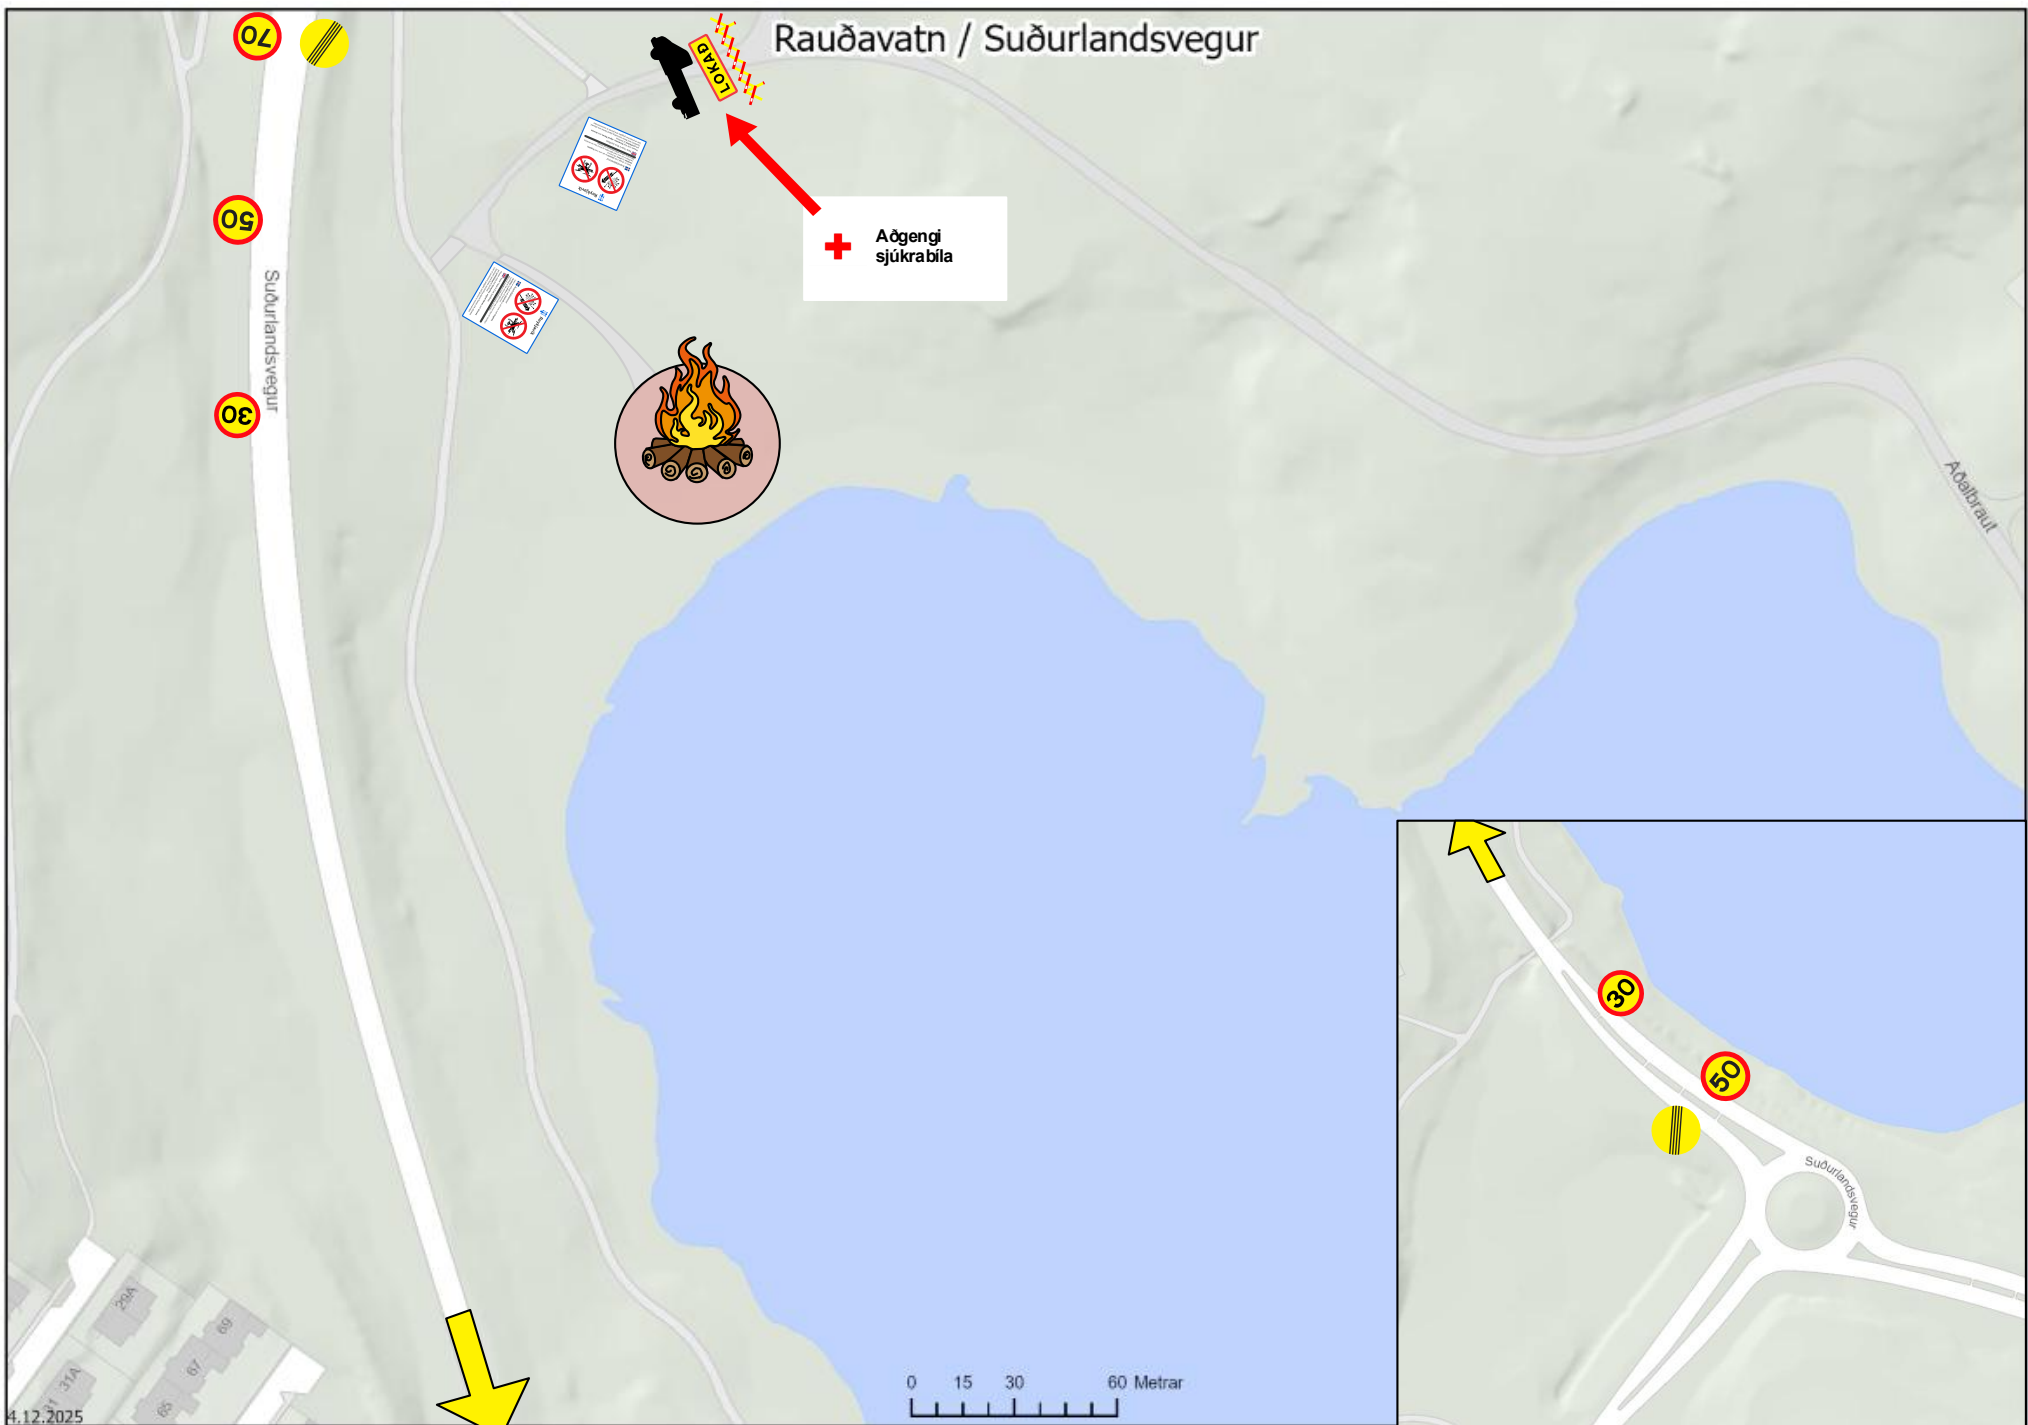

+ Aðgengi sjúkrabíla

Gufunesvegur

Gufunesvegur

Strandvegur

Gylfaflöt

Rímaflöt

Víðarrími

Víðarrími

Víðarrími

Bæjarflöt

Rauðavatn / Suðurlandsvegur

+ Aðgengi sjúkrahla

4.12.2025

0 15 30 60 Metrar

Úlfarsfell

Lambhagavegur