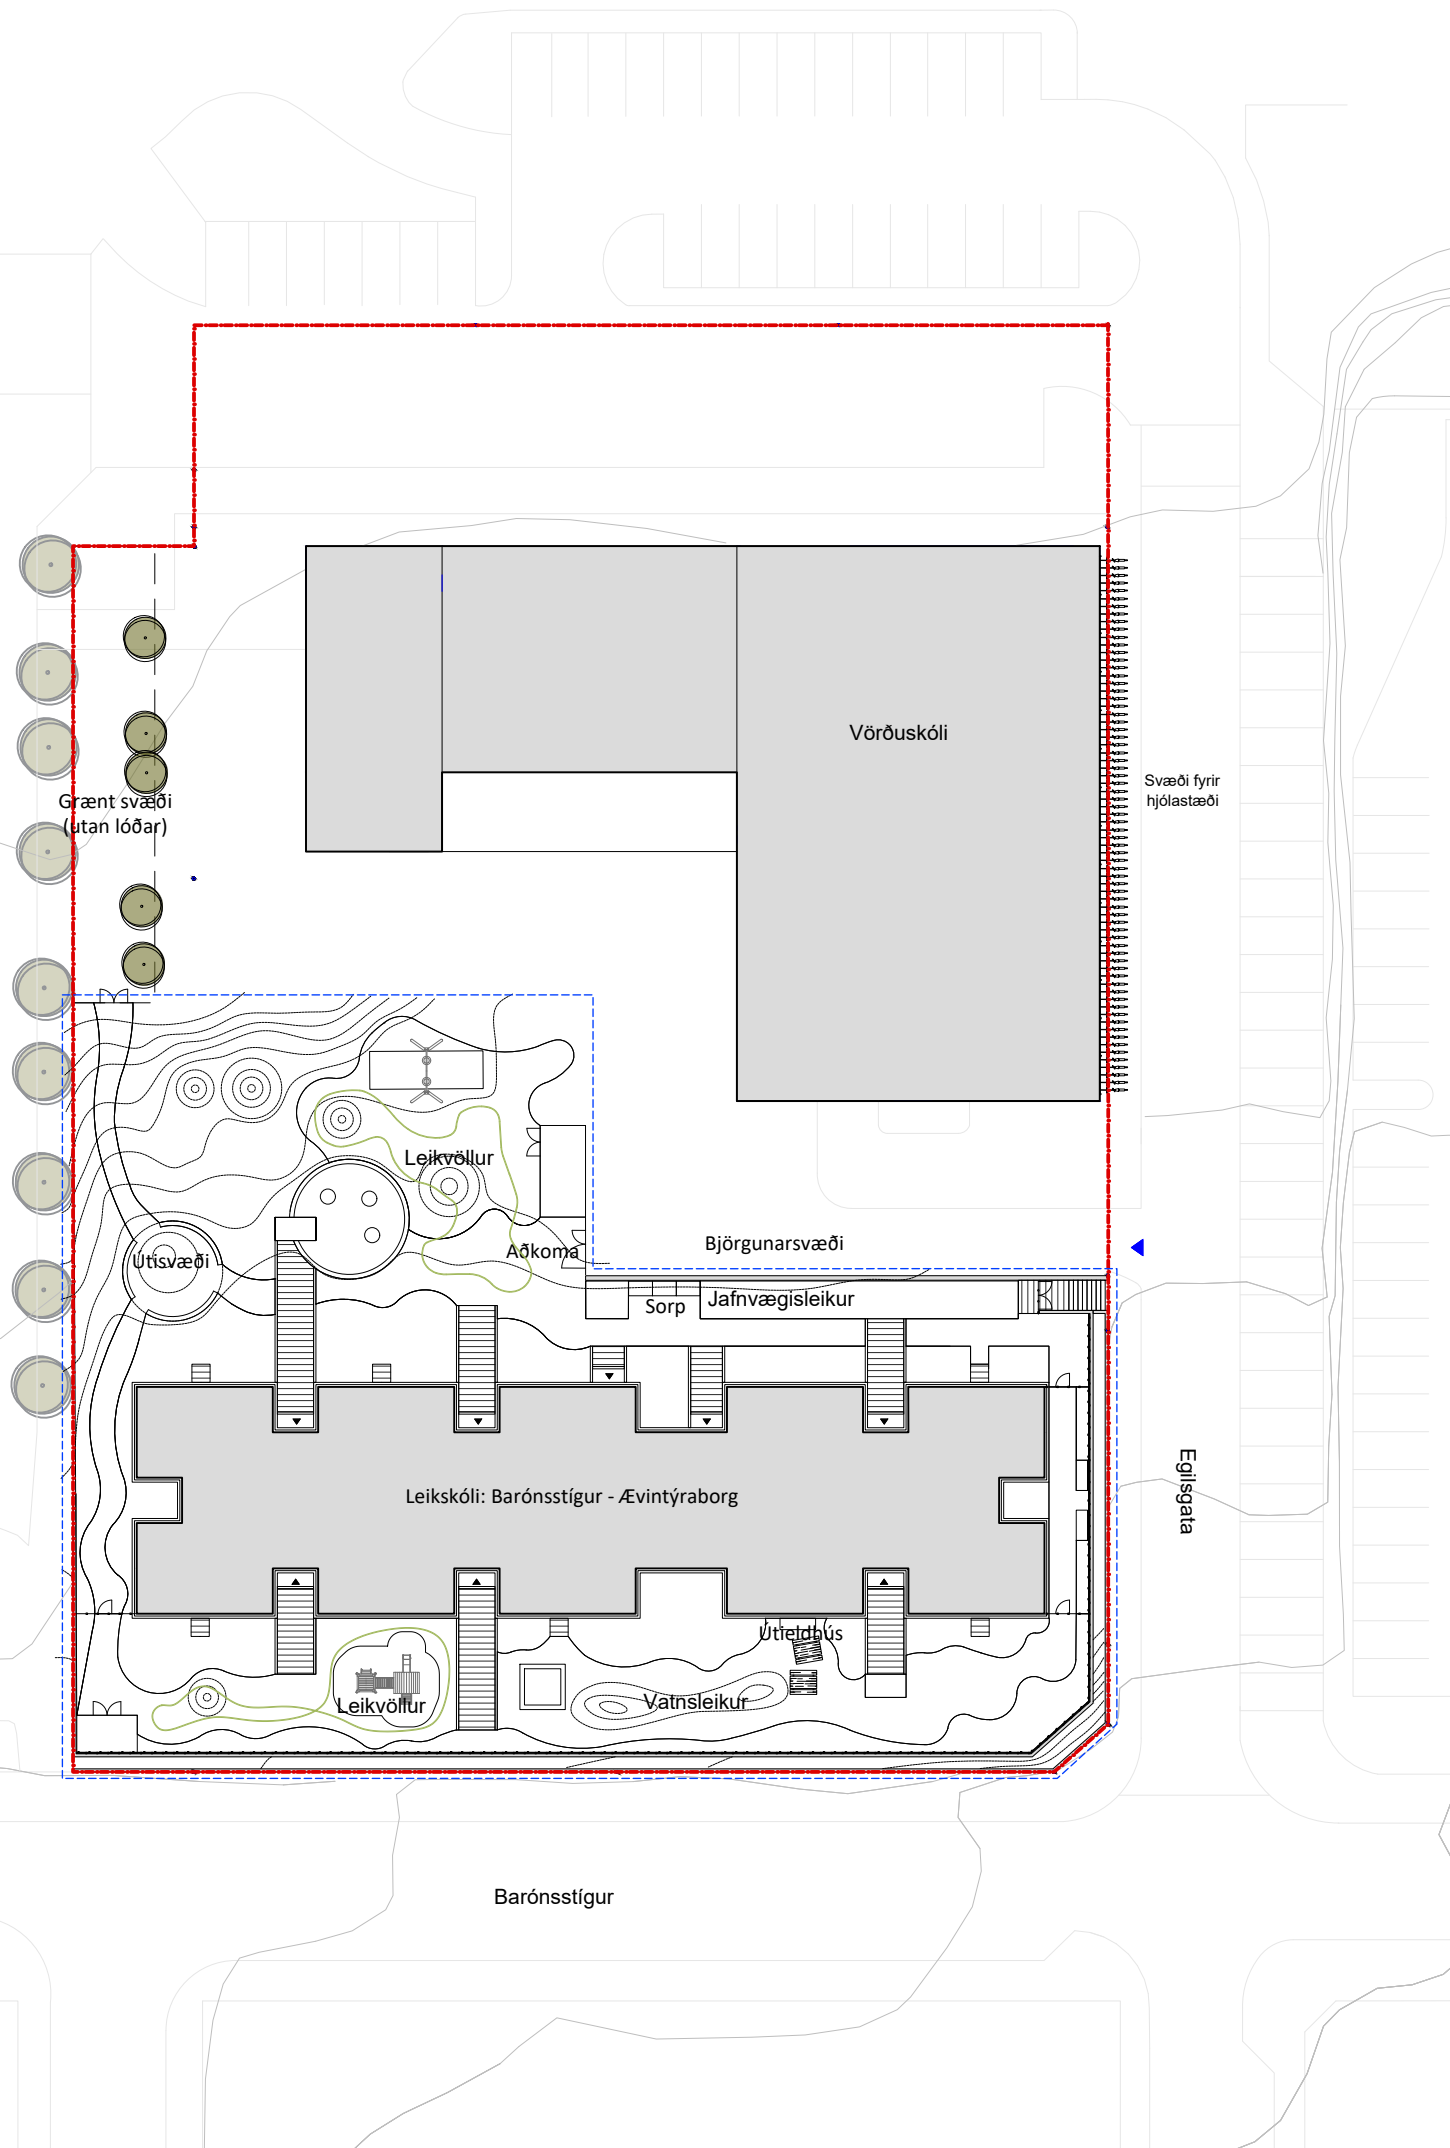

YFIRLITSMYND 1:500  
SKÝRINGAR

- Lóðarmörk
- - - Verkmörk
- ▲ Inngangur

Öll mál takist/staðfærist á staðnum áður en smíði hefst.  
Misræmi í teikningum skal tafarlaust tilkynna hönnuðum.  
Teikningar arkitekta skal lesa með teikningum meðhönnuða.

Útg.	Dags.	Skýring	Br.af.
Verkeiti:		Barónsstígur - Ævintýraborg - færanlegar stofur Vörðuskóli	
Verkhloti		Útboðsverkefni	
Teiknínúmer:		0.01.100.N100 - Yfirlitsmynd	
Verknúmer:			21036-4
Staðgreinir:			
Landnúmer:			
Matshluti:			
Mælikvarði:			1:500
Aðalhönnuður:			HFJ
Hönnunarstjóri			HK
Teiknað af:			LVA
Dagsetning:			28.02.2024
Útgáfa:			A
Samþykkt:			

**Nordic  
Office of  
Architecture**