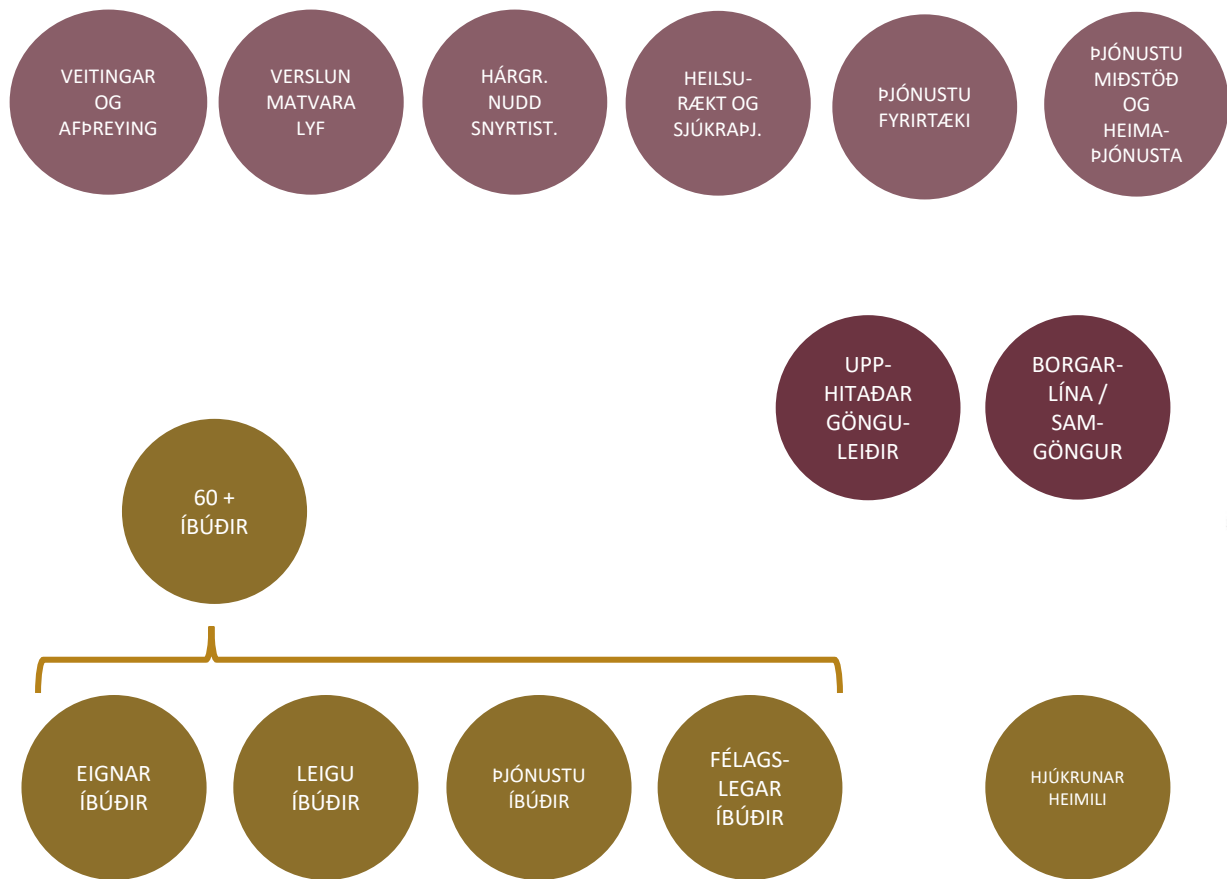

KLASI

BORGARHÖFÐI HJARTA NÝS BORGARHLUTA

-þar sem kynslóðirnar mætast

ÁHERSLUR OG MARKMIÐ SKIPULAGS Á NÝJUM BORGARHLUTA

- Græn svæði og vistkerfi

- Lýðheilsa

- Félagsleg blöndun aldurshópa

- Samgöngur

- Atvinna

- Hagkvæm nýting lands

KROSSAMÝRARTORG HVERFISINS

- þar sem kynslóðirnar mætast

5 MÍNÚTNA HVERFIÐ & ÞRIÐJA ÆVISKEIÐIÐ

FJÖLBREYTT ÞJÓNUSTA - afþreying og samvera

KYNSLÓÐAHÚS OG LANGTÍMABÚSETA

NÝTUM FYRRI REYNSLU

Nesvellir í Reykjanesbæ

TÆKIFÆRIN ERU VÍÐA

KLASI