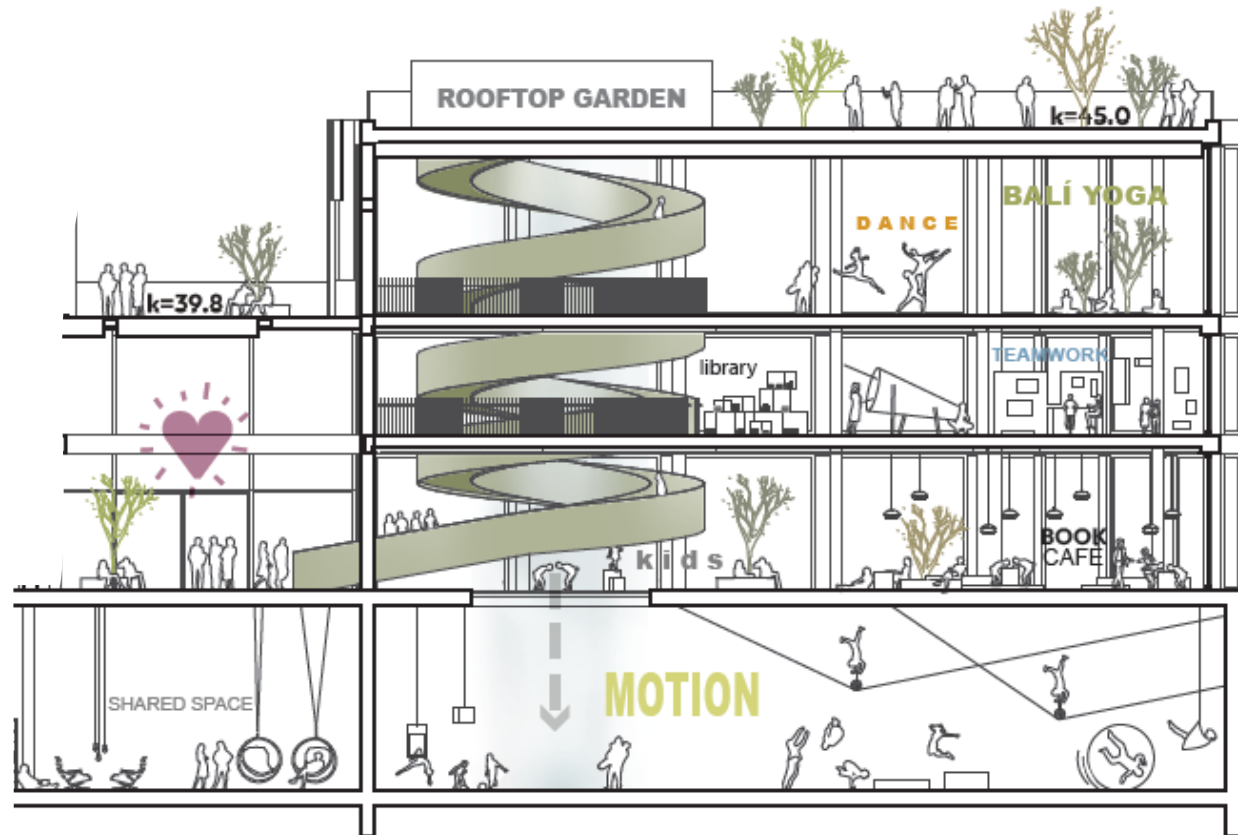

KLASI

BORGARHÖFÐI HJARTA NÝS BORGARHLUTA

-þar sem kynslóðirnar mætast

ÁHERSLUR OG MARKMIÐ SKIPULAGS Á NÝJUM BORGARHLUTA

- Græn svæði og vistkerfi

- Lýðheilsa

- Félagsleg blöndun aldurshópa

- Samgöngur

- Atvinna

- Hagkvæm nýting lands

KROSSAMÝRARTORG HVERFISINS

- þar sem kynslóðirnar mætast

5 MÍNÚTNA HVERFIÐ & ÞRIÐJA ÆVISKEIÐIÐ

FJÖLBREYTT ÞJÓNUSTA - afþreying og samvera

KYNSLÓÐAHÚS OG LANGTÍMABÚSETA

NÝTUM FYRRI REYNSLU