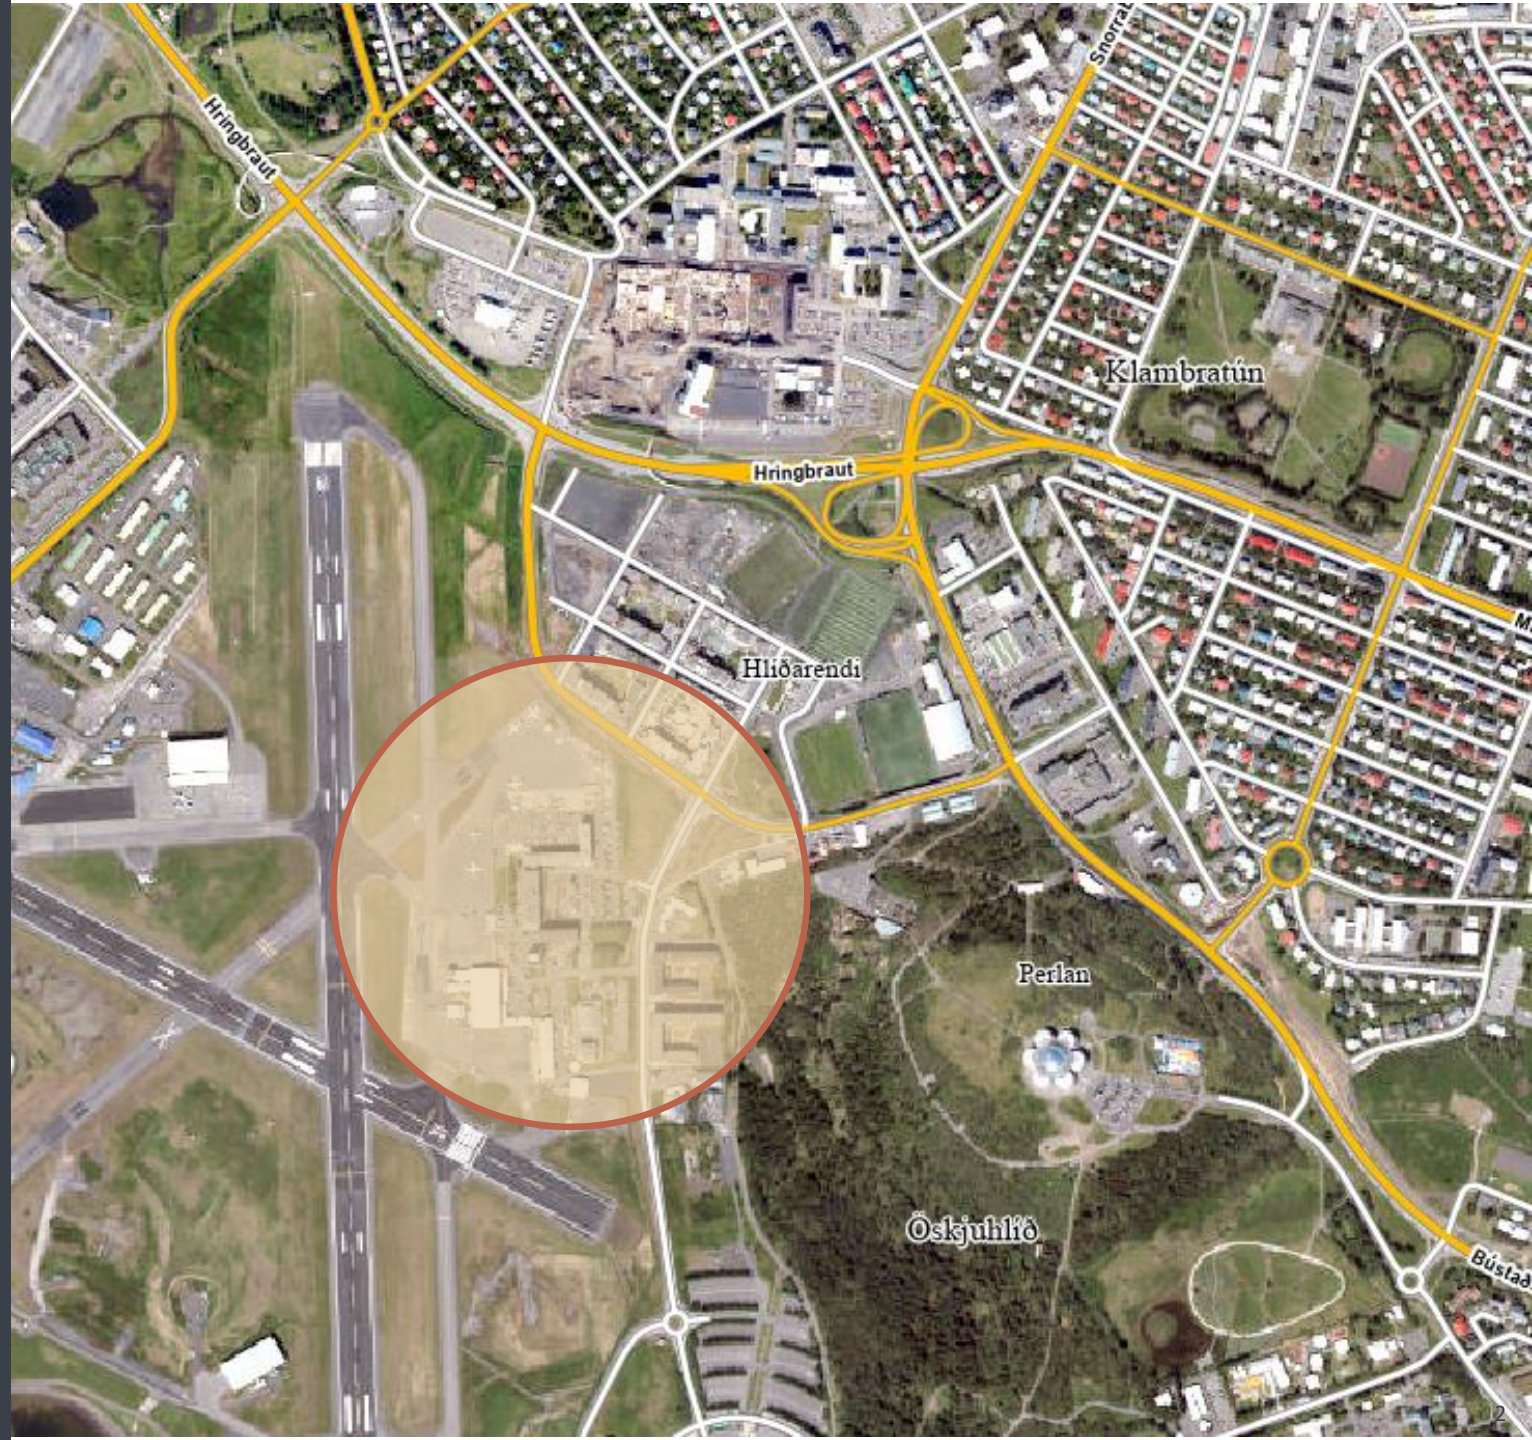

Lífsgæðakjarni við Nauthólsveg

September 2023

REITIR
FASTEIGNAFÉLAG

Reitir leggja til að þróa lífsgæðakjarna á Loftleiða-
svæðinu þar sem búseta,
heilsuefning og mannlíf eru
lykilstef

Lífsgæðakjarninn á Loftleiðum