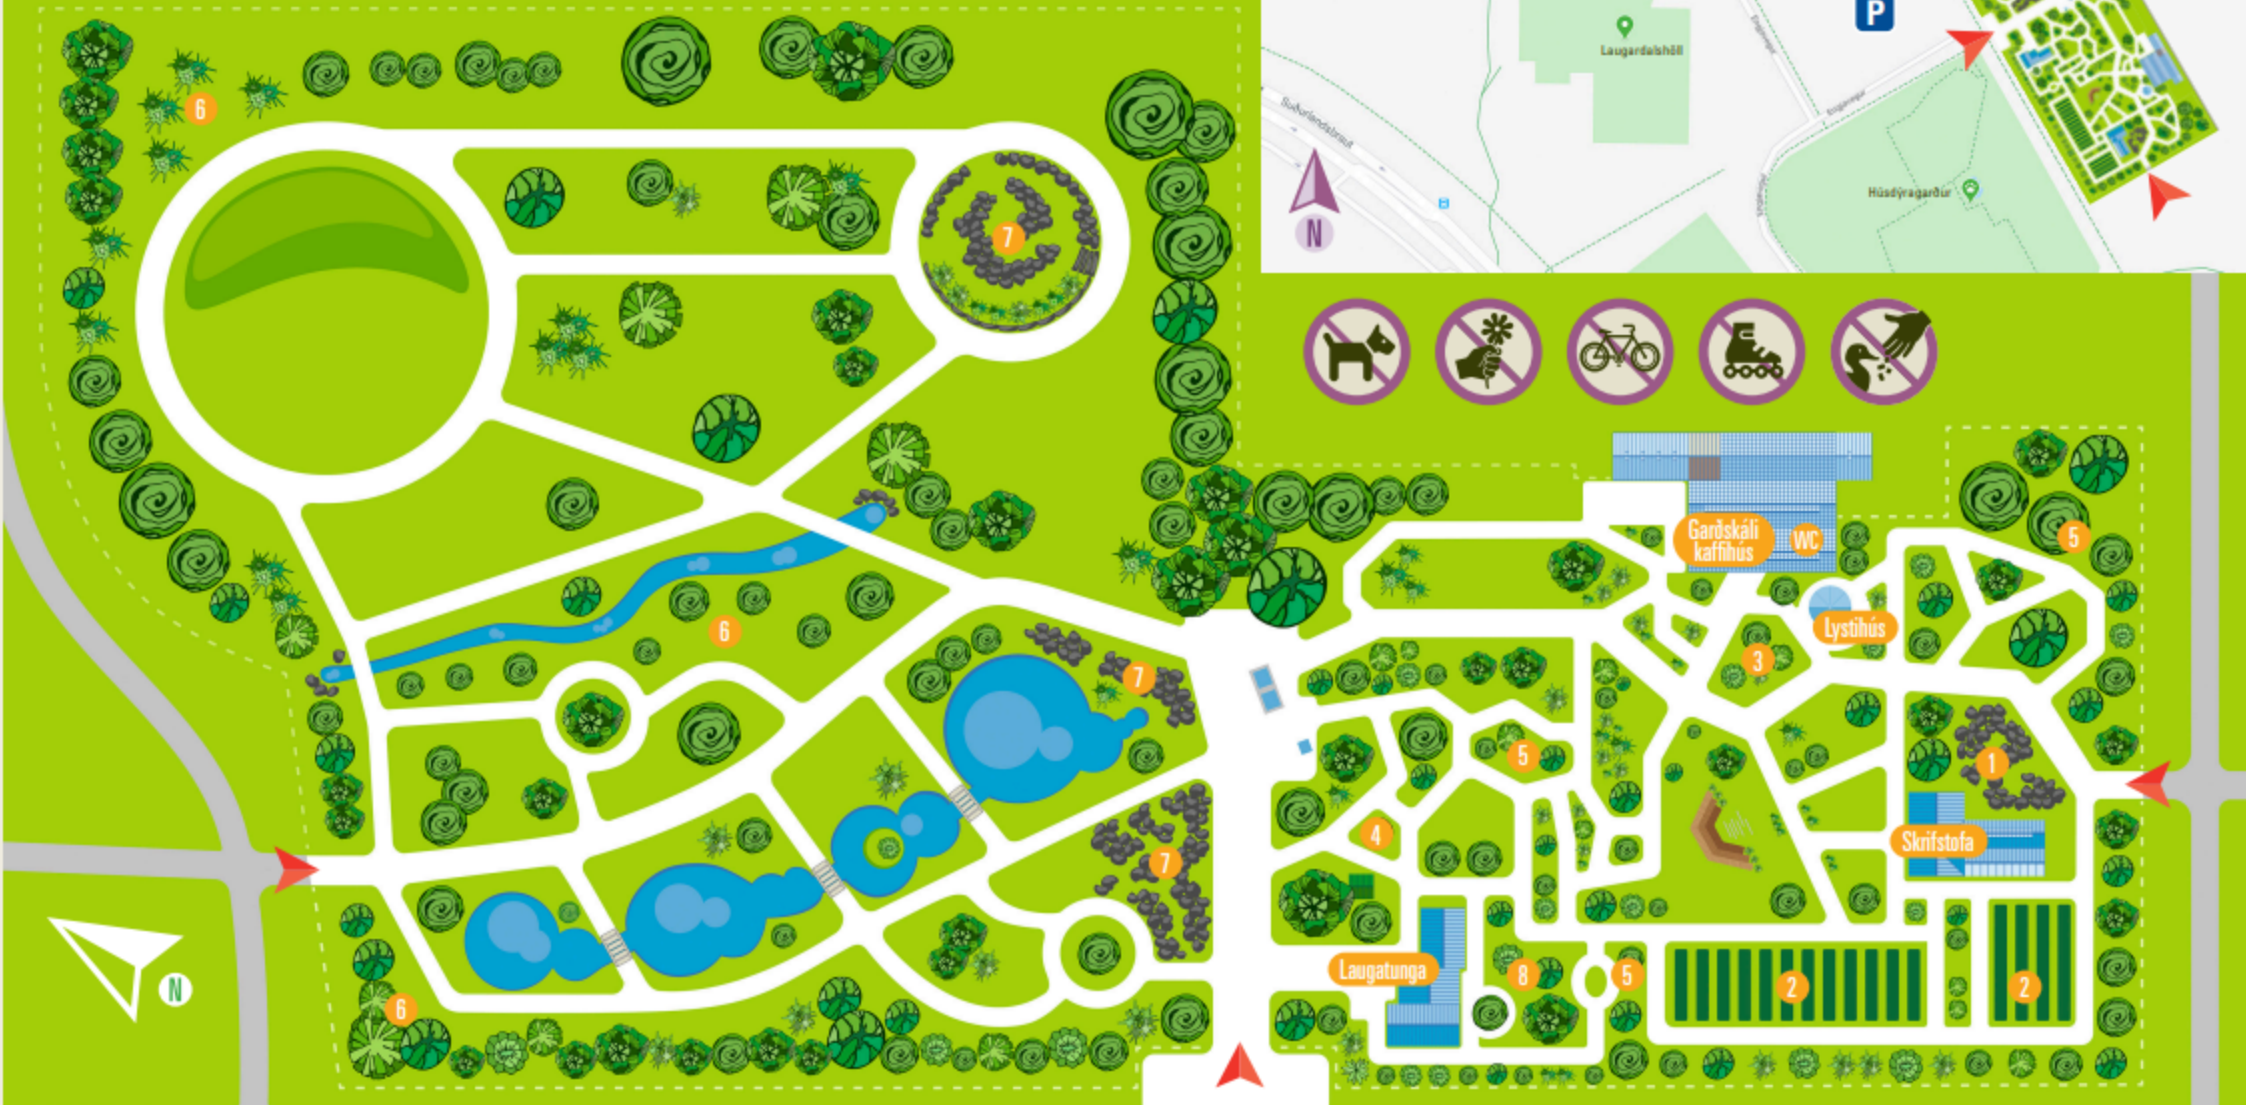

3 Rósir

Í safndeildinni eru sýnishorn af algengum rósategundum og mörgum þeirra rósayrkja sem eru í ræktun utandyra á Íslandi.

4 Lyngrósir

Safn sígrænna lyngrósarunna. Elsta lyngrósin, skógalyngrós, er frá árinu 1977, blómgast í maí og blómstrar stórum, bleikum, klukkulaga blómum. Einnig eru í safndeildinni ýmsar skógarbotnstegundir sem þrífast í súrum jarðvegi.

5 Skógarbotnspöntur

Skógarbotnspöntur safndeildarinnar eiga uppruna sinn á skógarsvæðum tempraða beltisins nyrðra og blómstra margar áður en tré laufgast. Þær þrífast best í skugga og í jarðvegi sem er ríkur af lifrænum plöntuleifum.

6 Trjásafn

Trjásafnið er stærsta safndeild Grasagarðsins og í henni eru fjöldi tegunda trjáa og runna prófaðar utandyra með tilliti til þrifa og harðgeris.

7 Steinhæð

Í steinhæðinni eru erlendar fjölærar háfjallajurtir og smárunnar. Plöntunum er raðað saman eftir upprunalegum heimkynnum þeirra. Þar má finna plöntur frá fjallasvæðum Evrópu, Norður- og Suður-Ameríku, Asíu og Eyjaálfu.

8 Nýttjurtagarður

Í safndeildinni eru ræktaðar matjurtir, krydd og lækningajurtir. Þar má finna allar helstu tegundir þeirra nýttjurtu sem eru ræktaðar í heimilisgröðum á Íslandi.

VELKOMIN Í GRASAGARÐ REYKJAVÍKUR

Lifandi safn undir berum himni

Skautahöll

P

Húsdýragarður