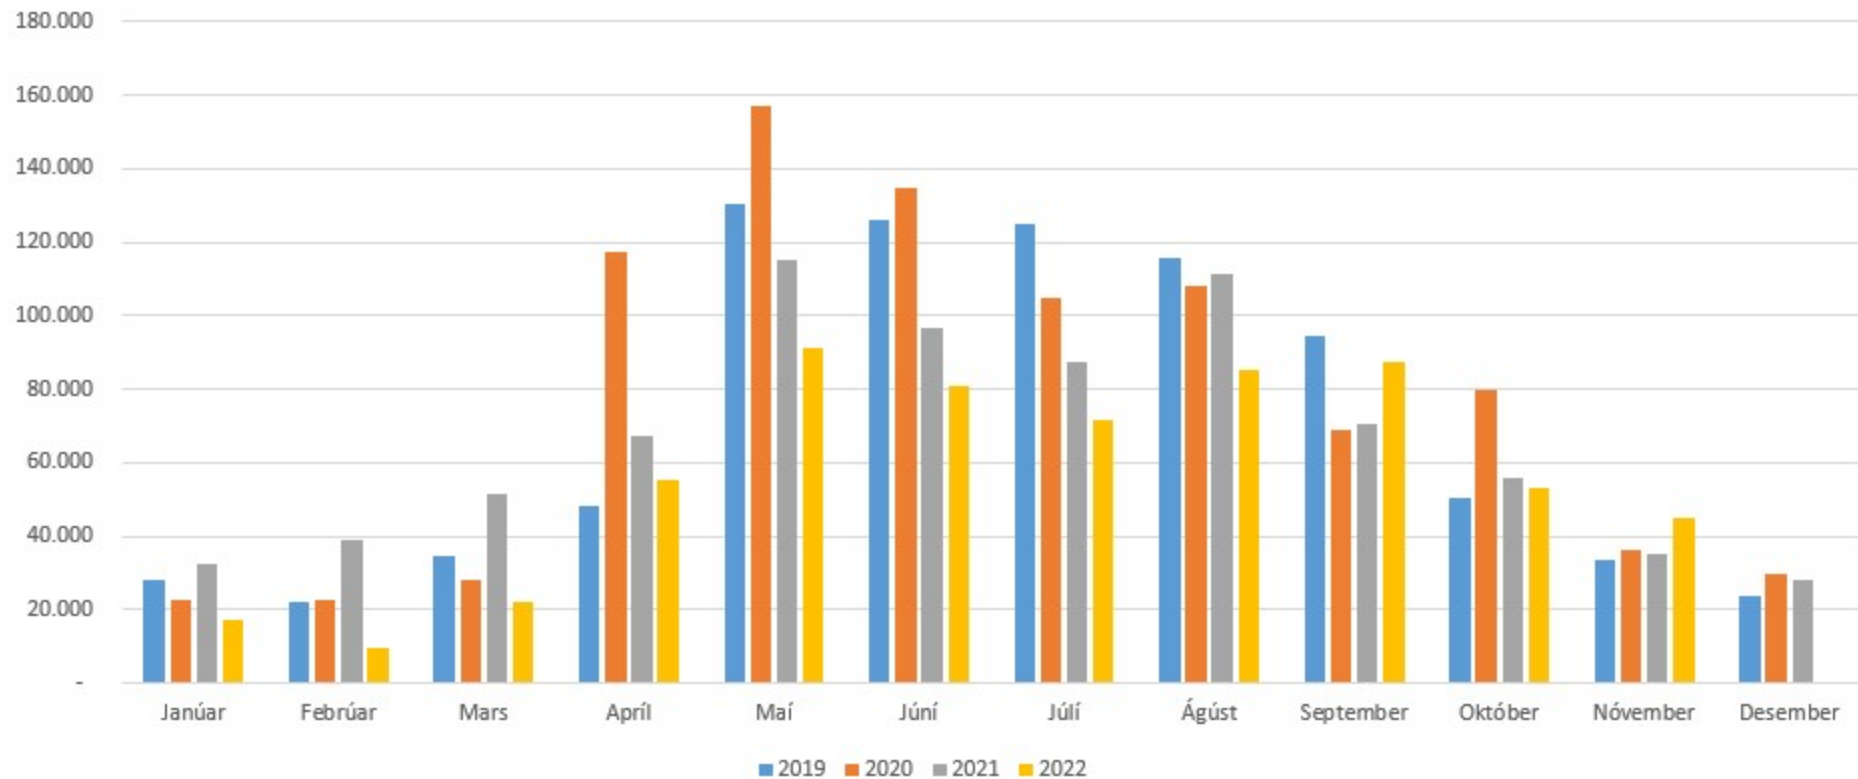

Samanburður - Hjólateljarar í nóv 2021 og 2022

Hjólatalningar á höfuðborgarsvæðinu Fastir teljarar

Reykjavík - 6 staðir Fastir hjólateljarar

<< Dekjuleit:

Hraðamælingar

Íbúakortasvæði Bílastæðasjóðs

Miðamælar bílastæðasjóðs

Rútustoppistöðvar

Saltkistur

Skilasvæði fyrir deilifarartæki

Stoppistöðvar Strætó

Strætóleiðir

Sveifluhlið á göngustígum

Umferðarstraumar

Umferðarstraumar hjólandi

Umferðarljós

Umferðartalningar

Sniðtalningar

Sólarhringsumferð

Talningar bíla – staðbundinn

Talningar gangandi/hjólandi – færanlegur

Talningar gangandi/hjólandi – staðbundinn

Umferðarpungi