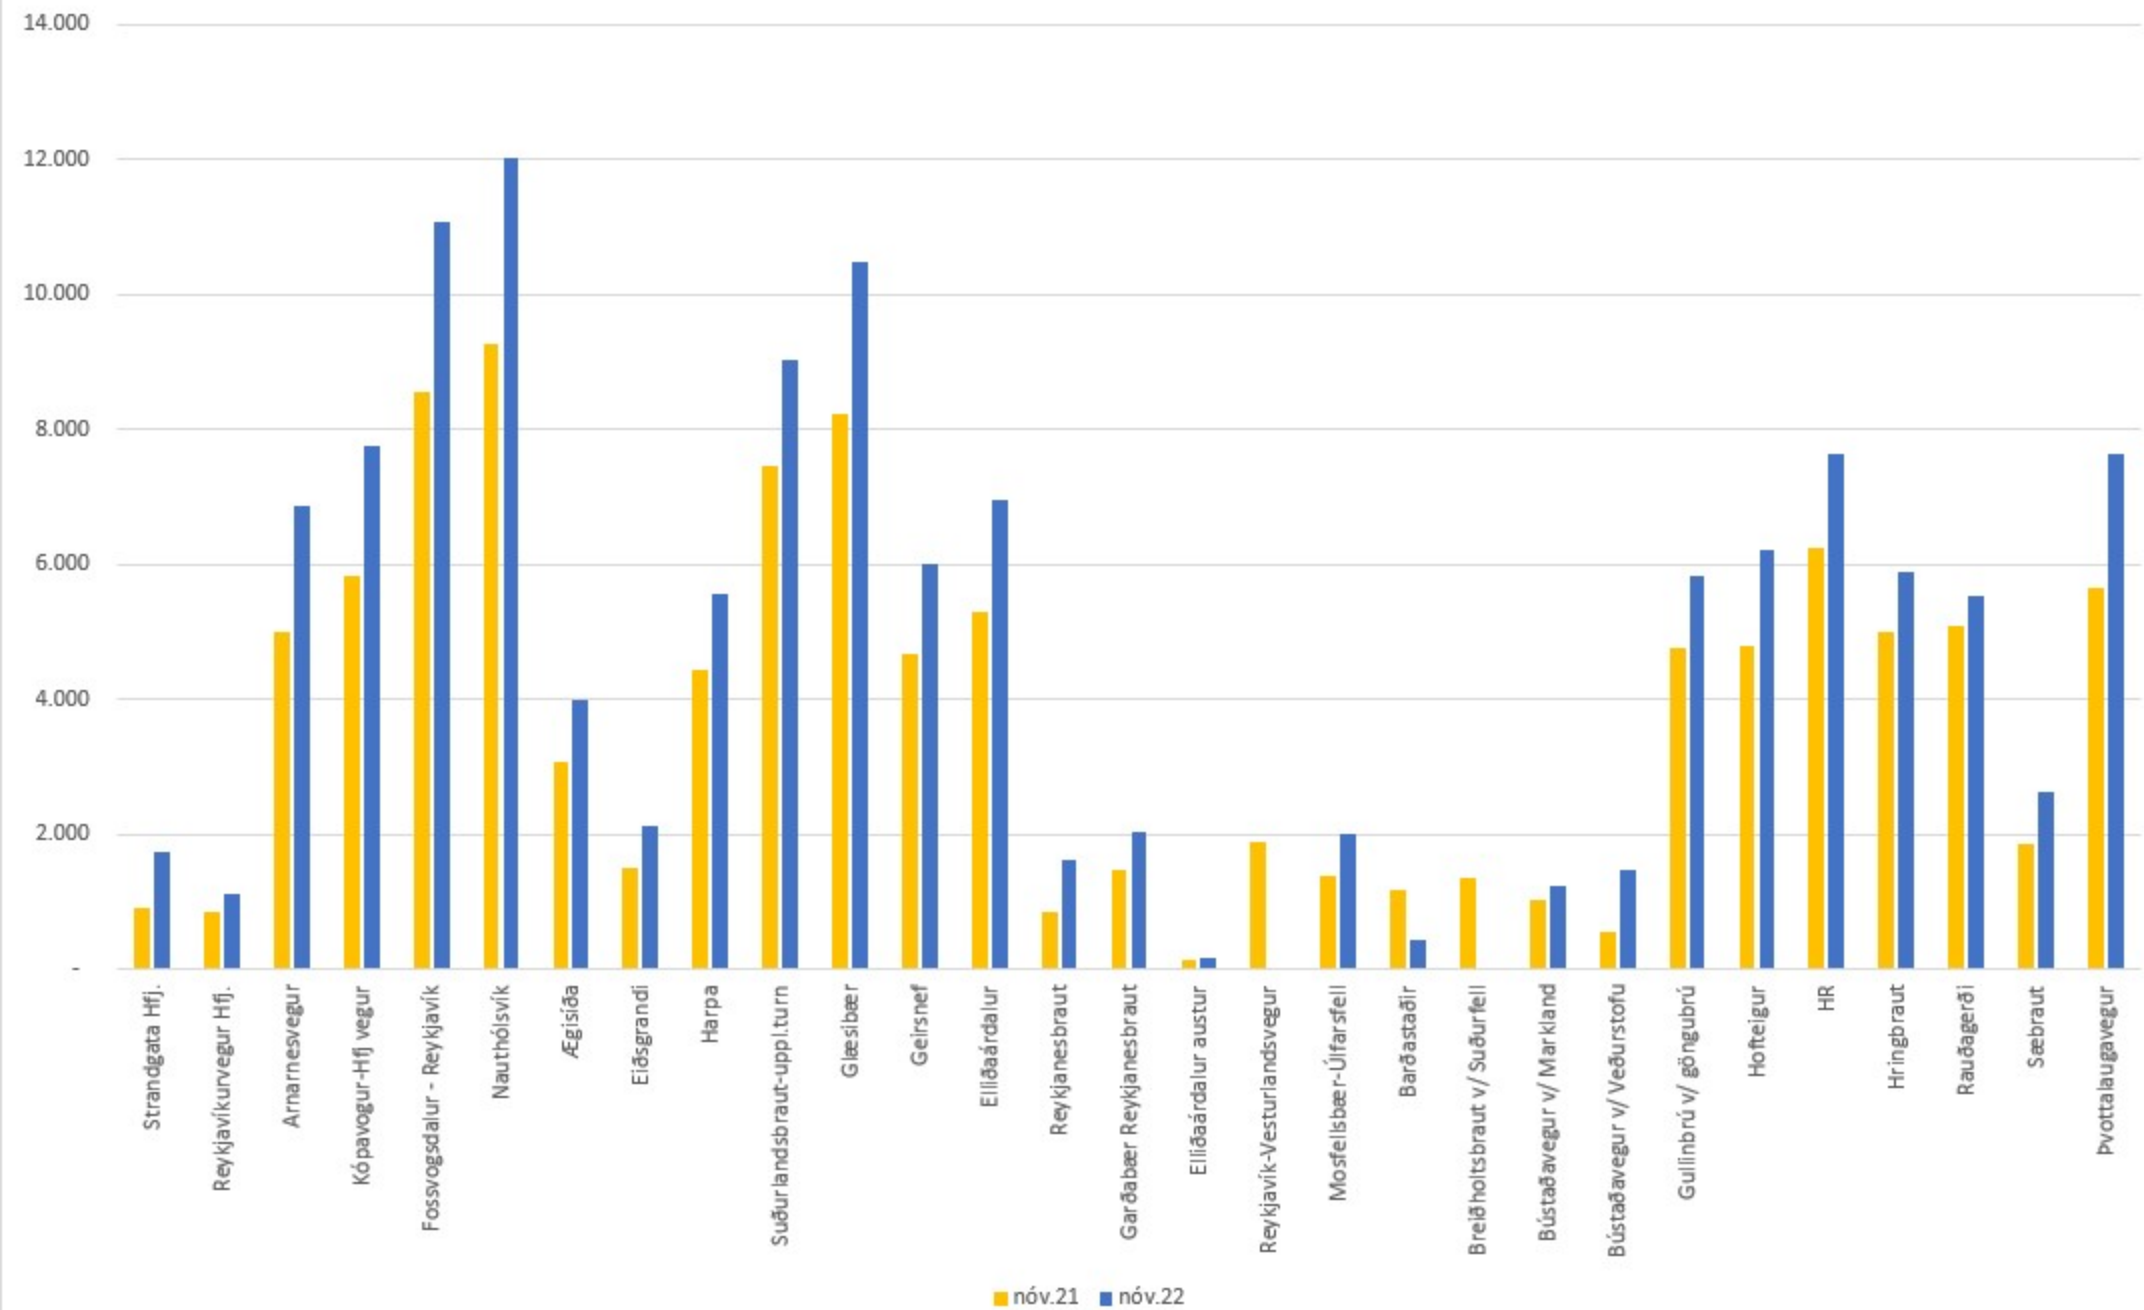

Samanburður - Hjólateljarar í nóv 2021 og 2022

Hjólatalningar á höfuðborgarsvæðinu Fastir teljarar

Reykjavík - 6 staðir Fastir hjólateljarar

<< Dekjuleit:

Hraðamælingar

Íbúakortasvæði Bílastæðasjóðs

Miðamælar bílastæðasjóðs

Rútustoppistöðvar

Saltkistur

Skilasvæði fyrir deilifarartæki

Stoppistöðvar Strætó

Strætóleiðir

Sveifluhlið á göngustígum

Umferðarstraumar

Umferðarstraumar hjólandi

Umferðarljós

Umferðartalningar

Sniðtalningar

Sólarhringsumferð

Talningar bíla – staðbundinn

Talningar gangandi/hjólandi – færanlegur

Talningar gangandi/hjólandi – staðbundinn

Umferðarpungi