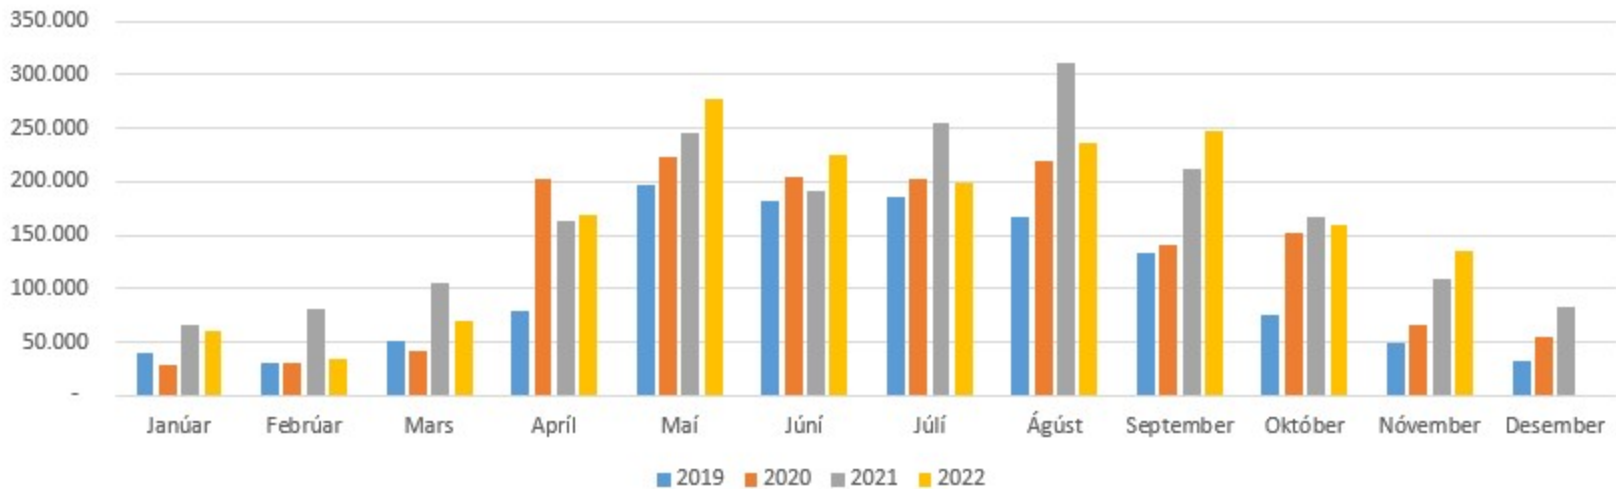

Samanburður - Hjólateljarar í nóv 2021 og 2022

Hjólatalningar á höfuðborgarsvæðinu Fastir teljarar

Reykjavík - 6 staðir Fastir hjólateljarar

<< Dekjuleit:

Hraðamælingar

Íbúakortasvæði Bílastæðasjóðs

Miðamælar bílastæðasjóðs

Rútustoppistöðvar

Saltkistur

Skilasvæði fyrir deilifarartæki

Stoppistöðvar Strætó

Strætóleiðir

Sveifluhlið á göngustígum

Umferðarstraumar

Umferðarstraumar hjólandi

Umferðarljós

Umferðartalningar

Sniðtalningar

Sólarhringsumferð

Talningar bíla – staðbundinn

Talningar gangandi/hjólandi – færanlegur

Talningar gangandi/hjólandi – staðbundinn

Umferðarpungi