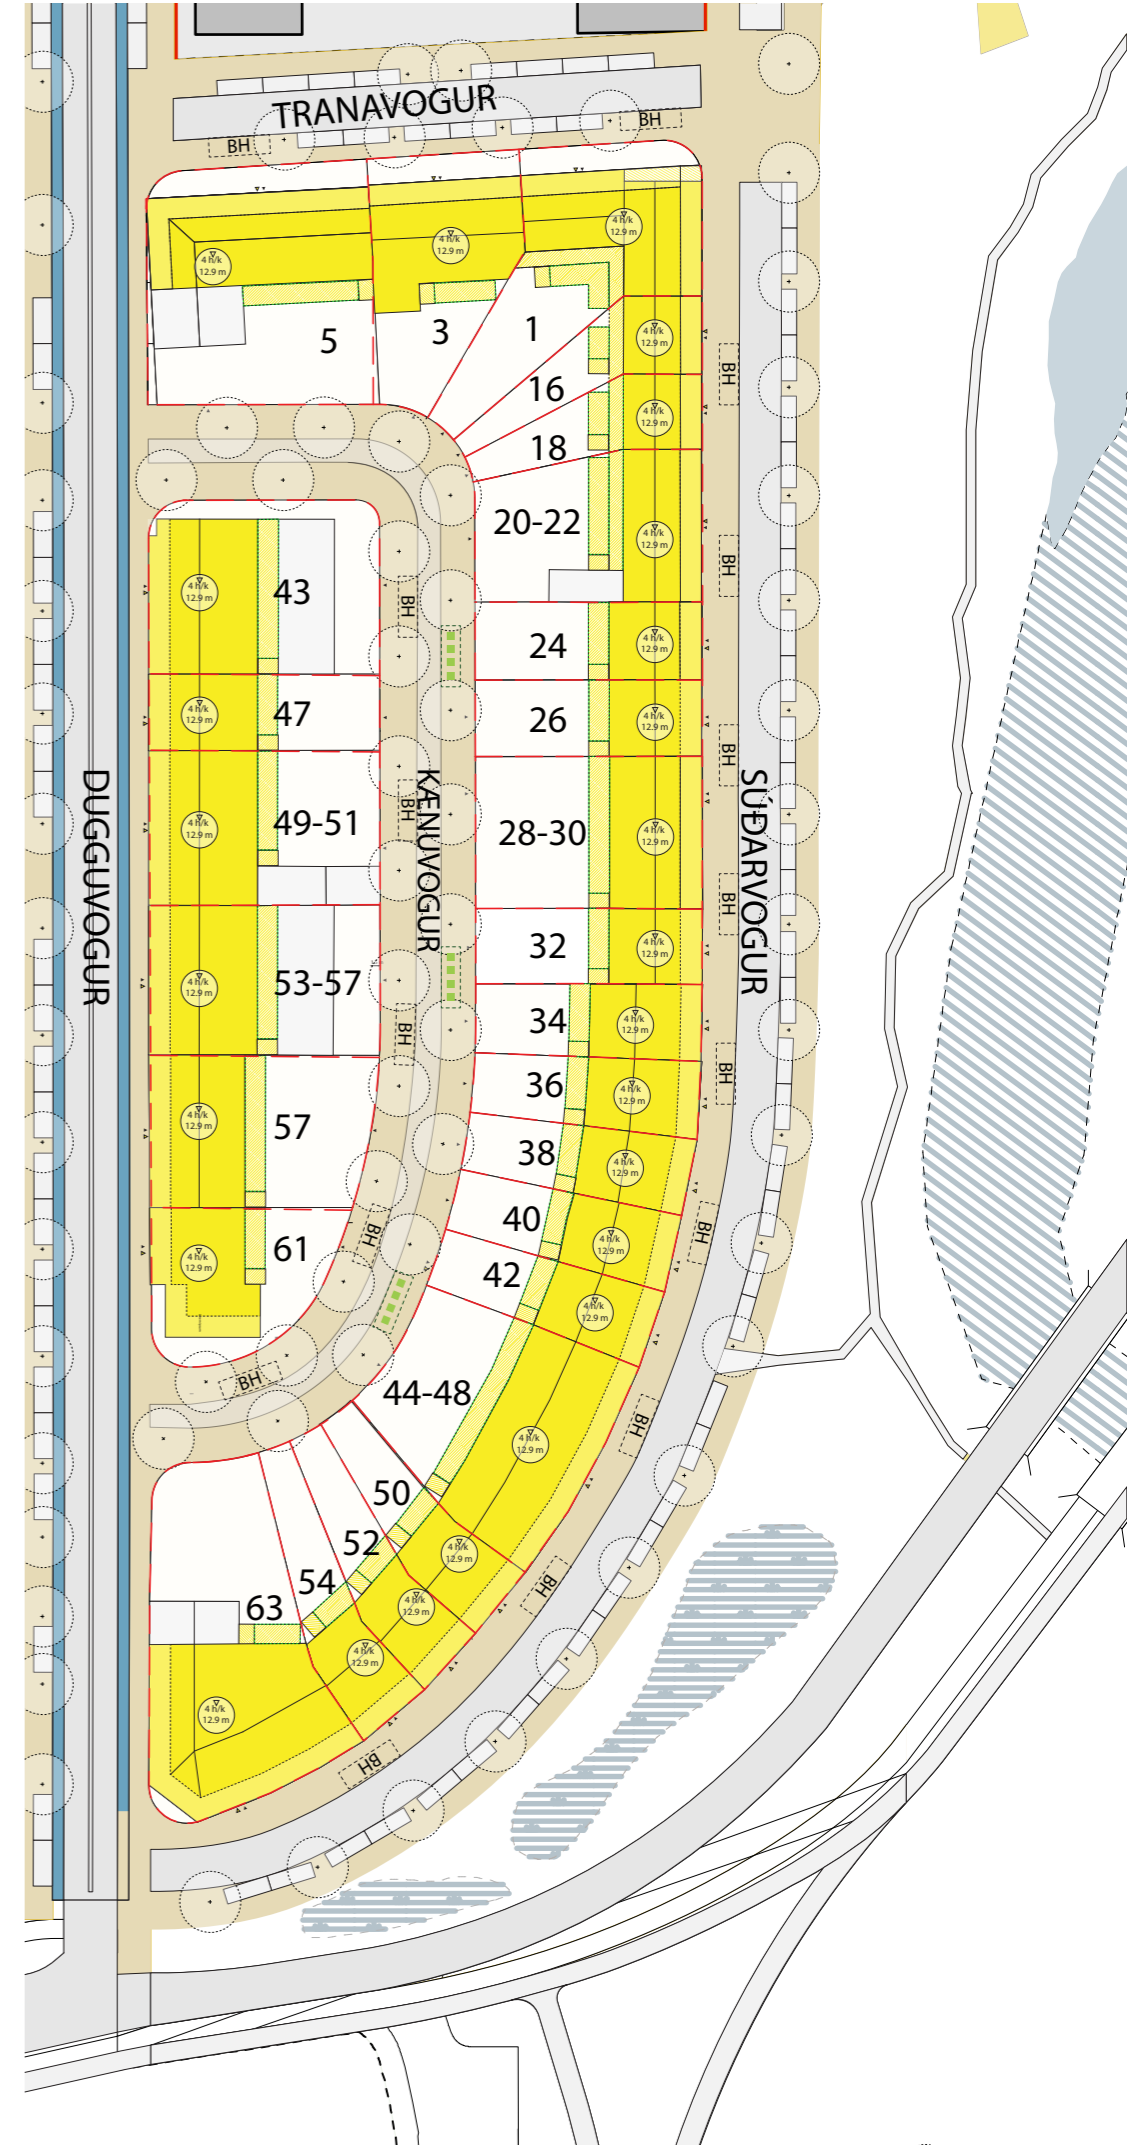

BREYTINGAR: ALMENNINGSRÝMI OG GÖTUR

VISTGATA Í KÆNUVOGI

GÖTURÝMI Í SÚÐARVOGI

BREYTINGAR: ALMENNINGSRÝMI OG GÖTUR

GRÓÐURBEÐUM VERÐUR
KOMIÐ FYRIR Á GANGSTÉTTUM
Á BORGARLANDI VIÐ
LÓÐARMÖRK Í KÆNUVOGI

GRENNDARGÁMUM VERÐUR
JAFNFRAMT KOMIÐ FYRIR Í
KÆNUVOGI