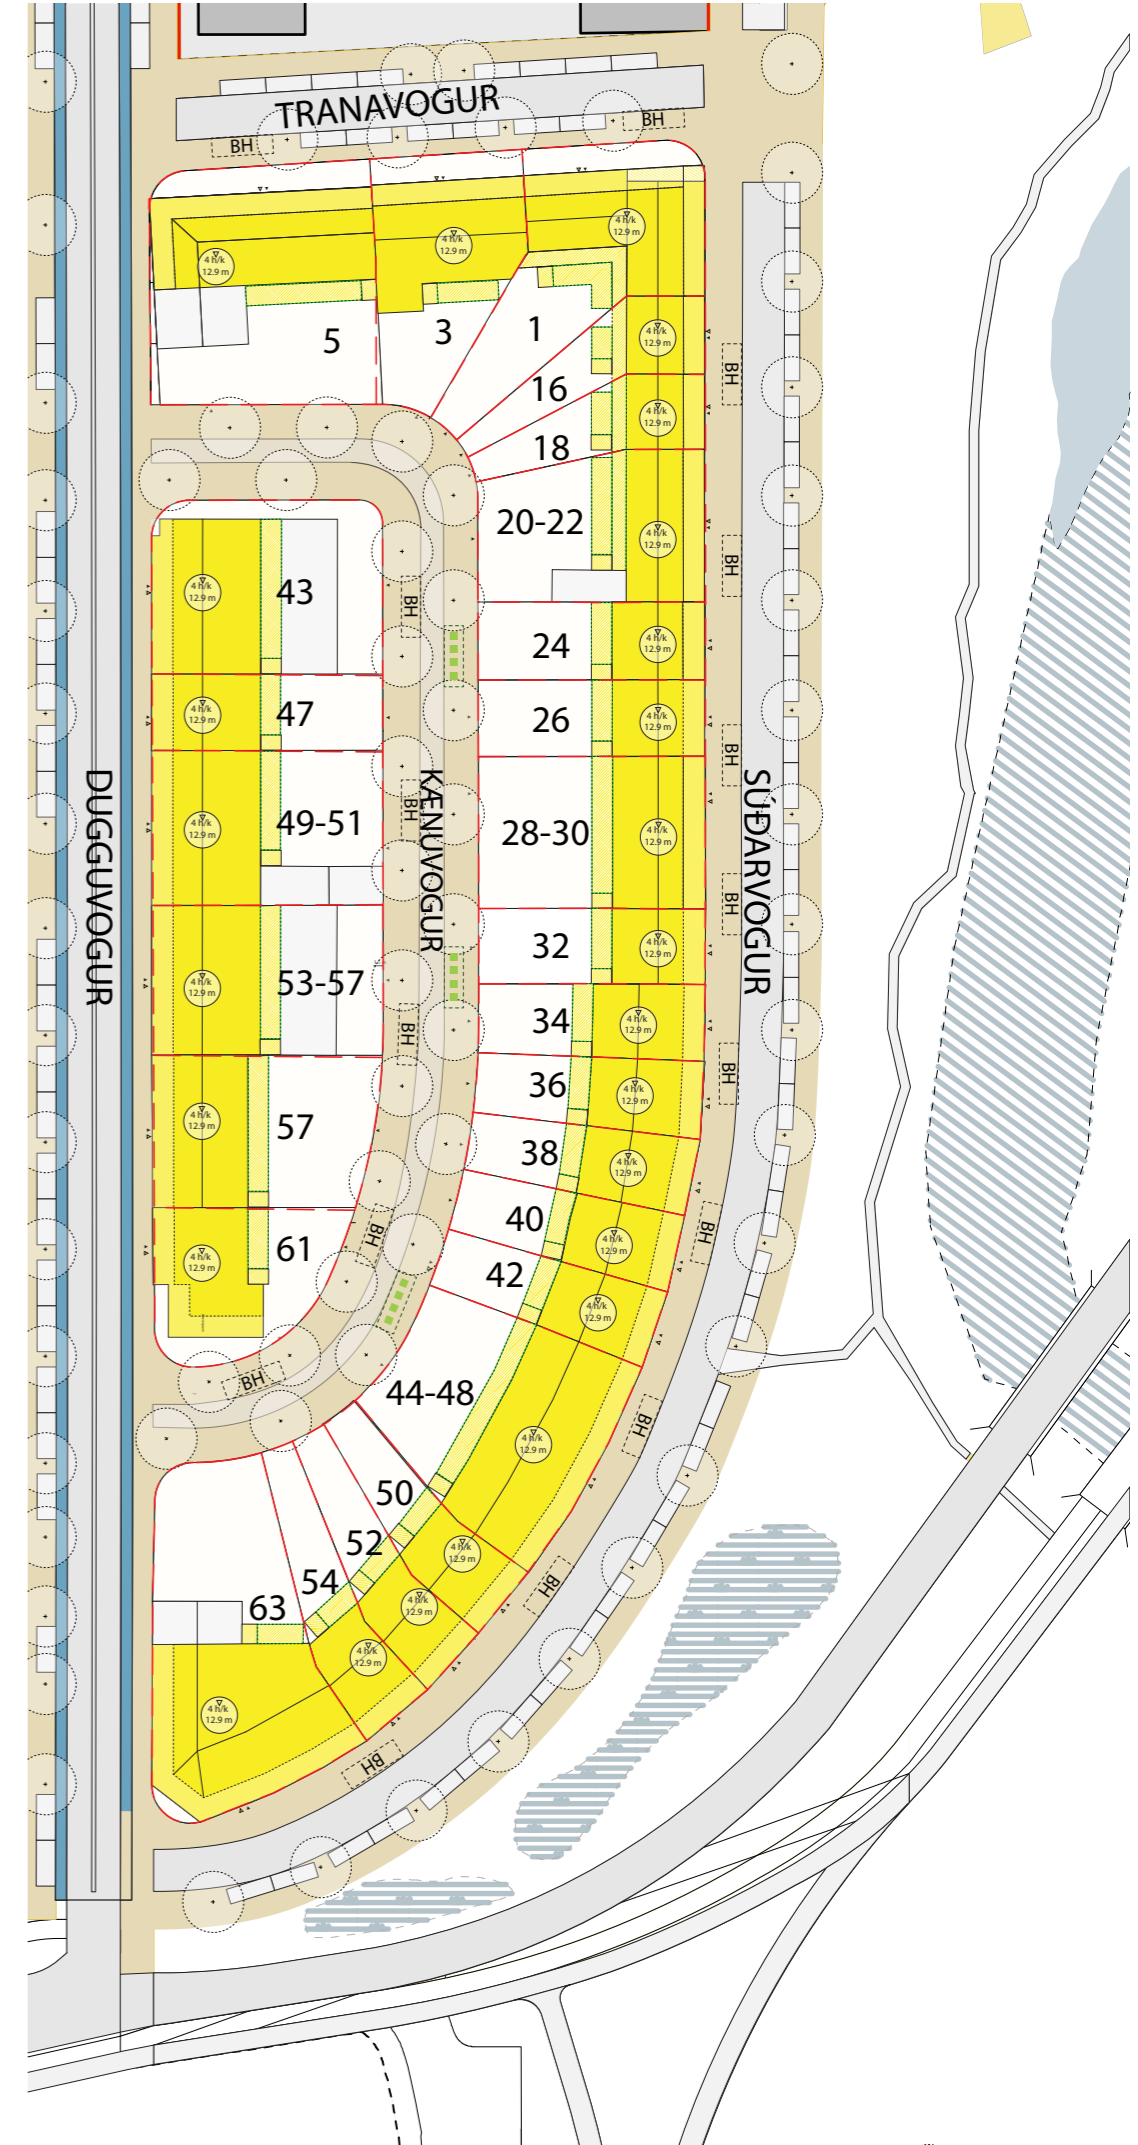

BREYTINGAR

VIÐBÆTUR Á HVERRI LÓÐ

BREYTT ALMENNINGSRÝMI OG GATNAFYRIRKOMULAG