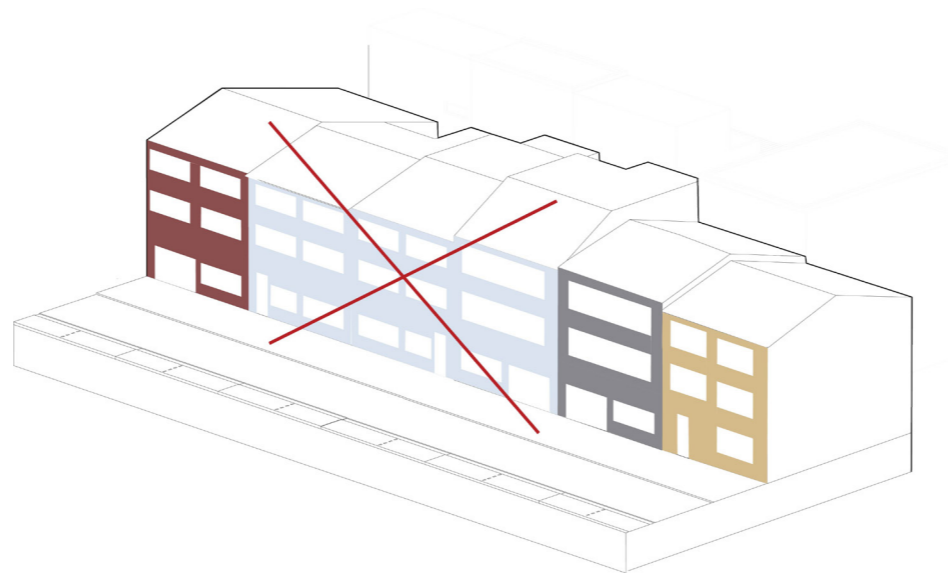

PAKHÆÐ
INNDREGIN Í YTRI KANNT
NÚVERANDI BYGGINGARLÍNU

LYFTUKJARNI
TENGINN SAMAN ALLAR HÆÐIR

VIÐBYGGING OG SVALIR
Í ÁTT AÐ KÆNUVOGI

BREYTINGAR: LITIR OG ÁFERÐ VIÐ SÚÐARVOG

Í DAG

TILLAGA

VIÐ LITAVAL SKAL TAKA MIÐ AF ÞVÍ ÚTLITI SEM FYRIR ER