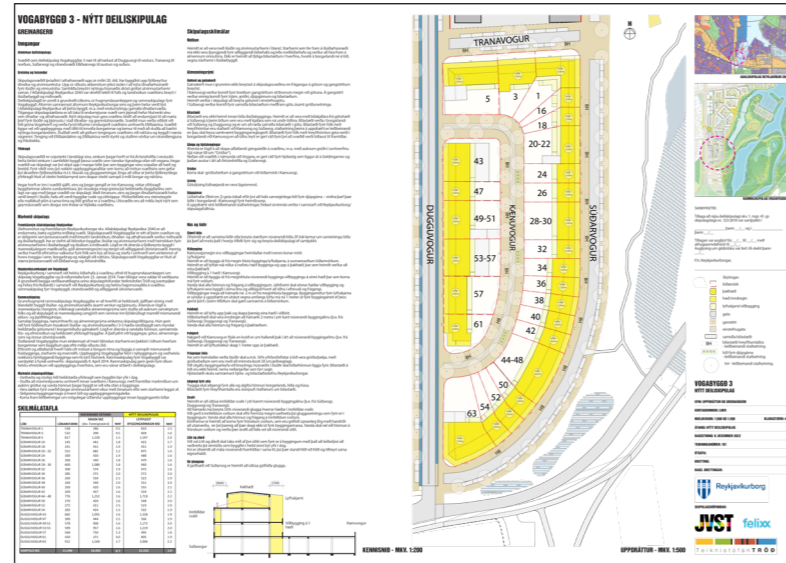

HVAÐ ER TIL UMFJÖLLUNAR Í DAG?

DEILISKIPULAGSUPPDRAETTIR SEM ERU Í AUGLÝSINGU