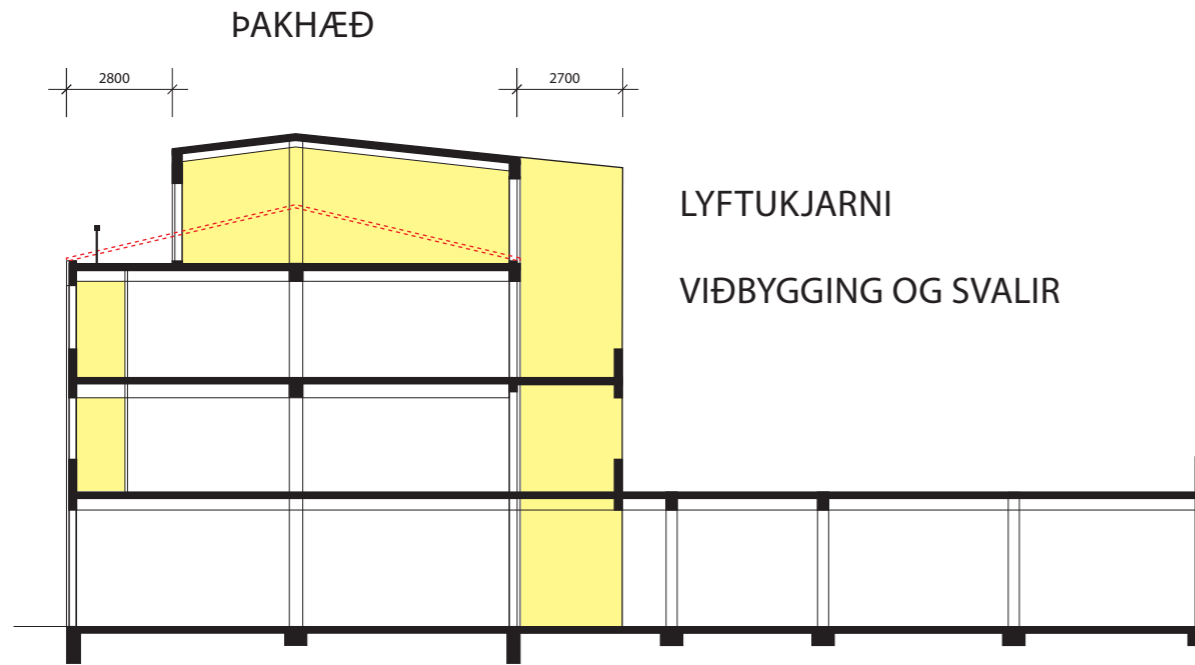

PAKHÆÐ
INNDREGIN Í YTRI KANNT
NÚVERANDI BYGGINGARLÍNU

LYFTUKJARNI
TENGINN SAMAN ALLAR HÆÐIR

VIÐBYGGING OG SVALIR
Í ÁTT AÐ KÆNUVOGI

BREYTINGAR: LITIR OG ÁFERÐ VIÐ SÚÐARVOG

Í DAG

TILLAGA

VIÐ LITAVAL SKAL TAKA MIÐ AF ÞVÍ ÚTLITI SEM FYRIR ER