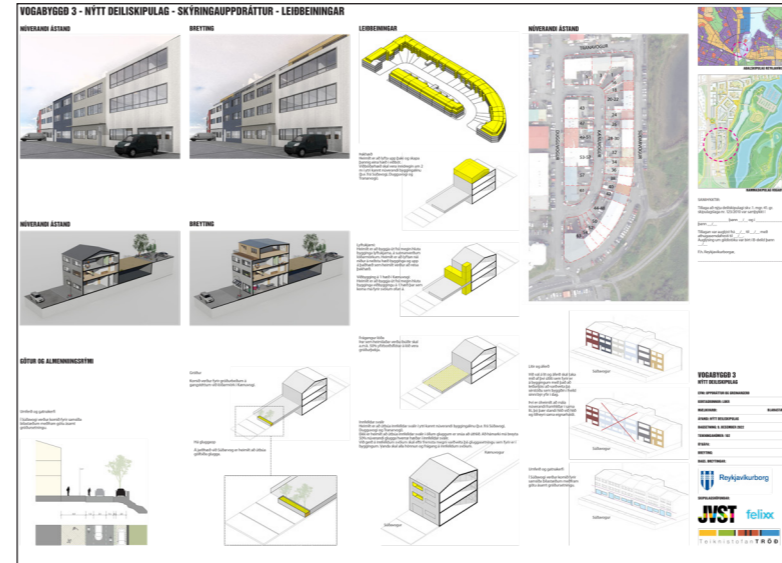

HVAÐ ER TIL UMFJÖLLUNAR Í DAG?

DEILISKIPULAGSUPPDRAETTIR SEM ERU Í AUGLÝSINGU