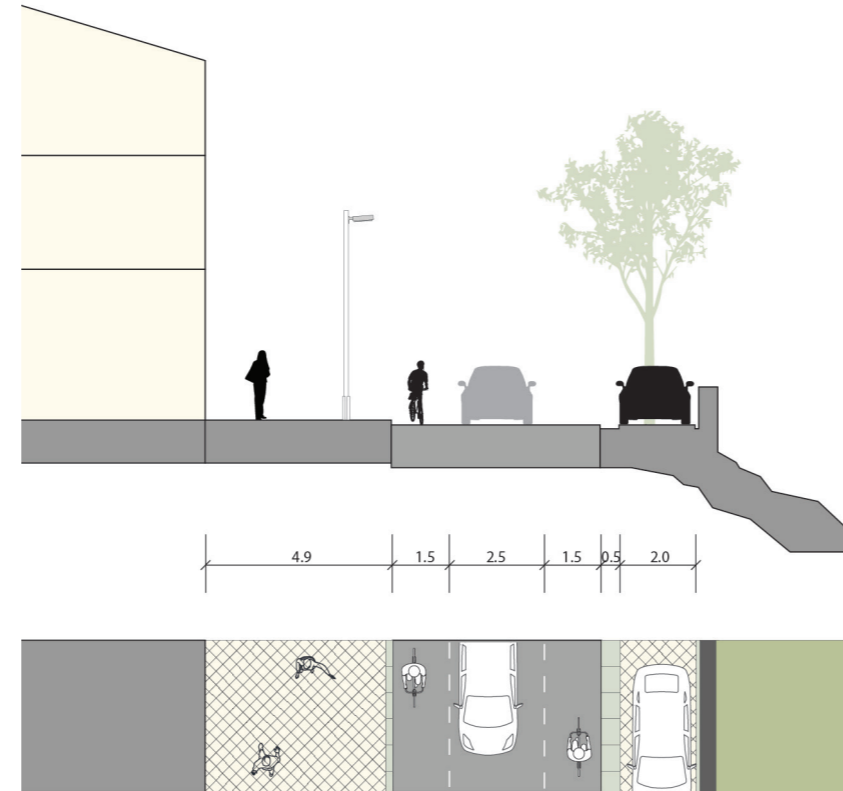

GÖTURÝMI Í SÚÐARVOGI