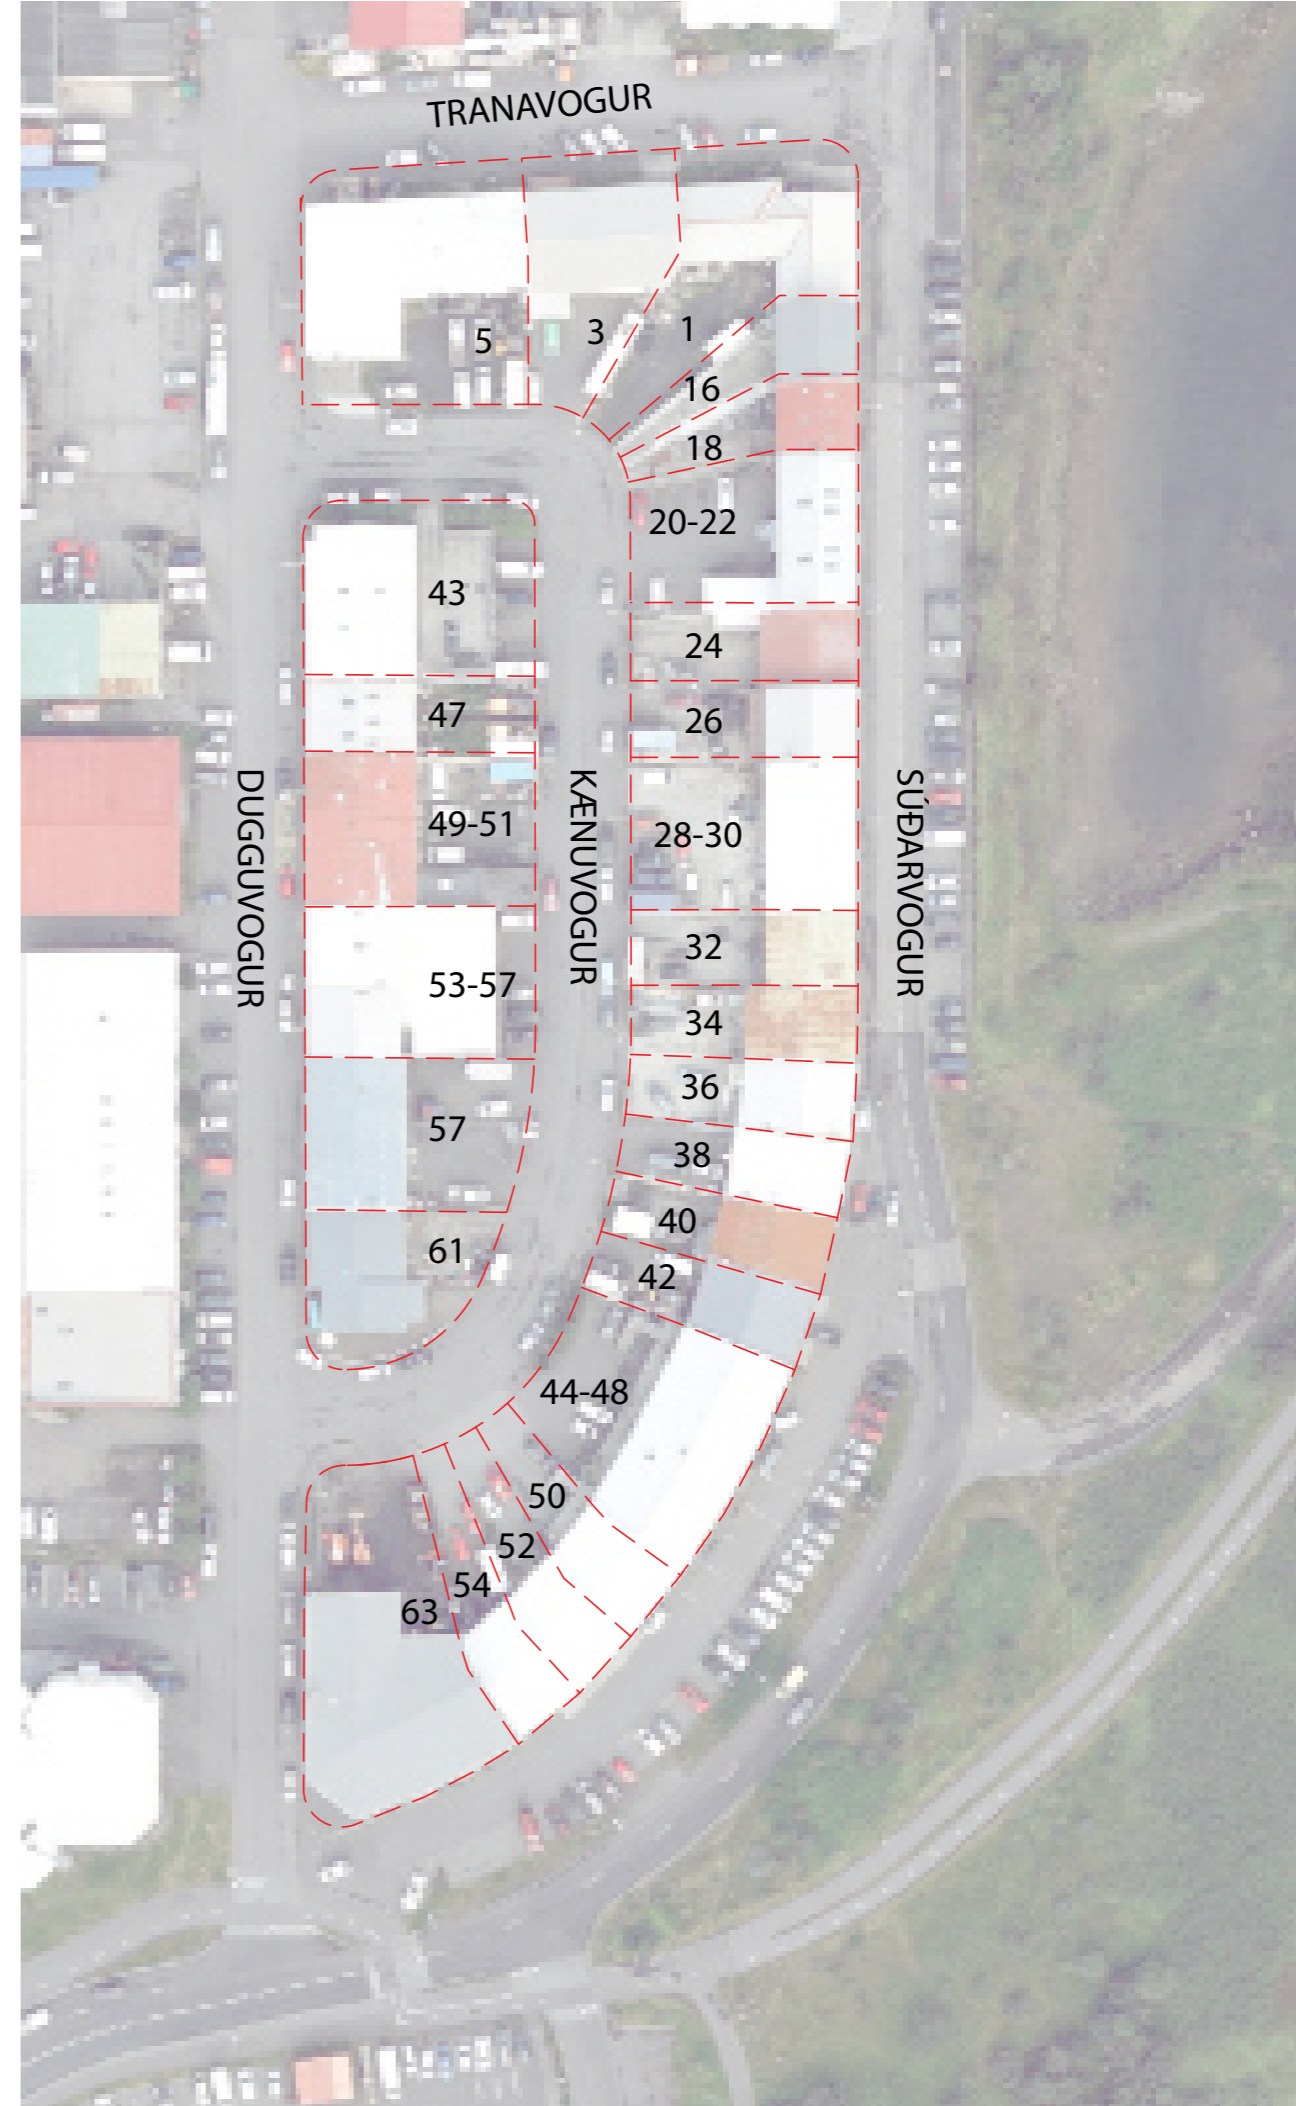

STAÐAN Í DAG

HEILDSTÆÐ BYGGÐ SEM BÝR YFIR ÁHUGAVERÐUM KARAKTER