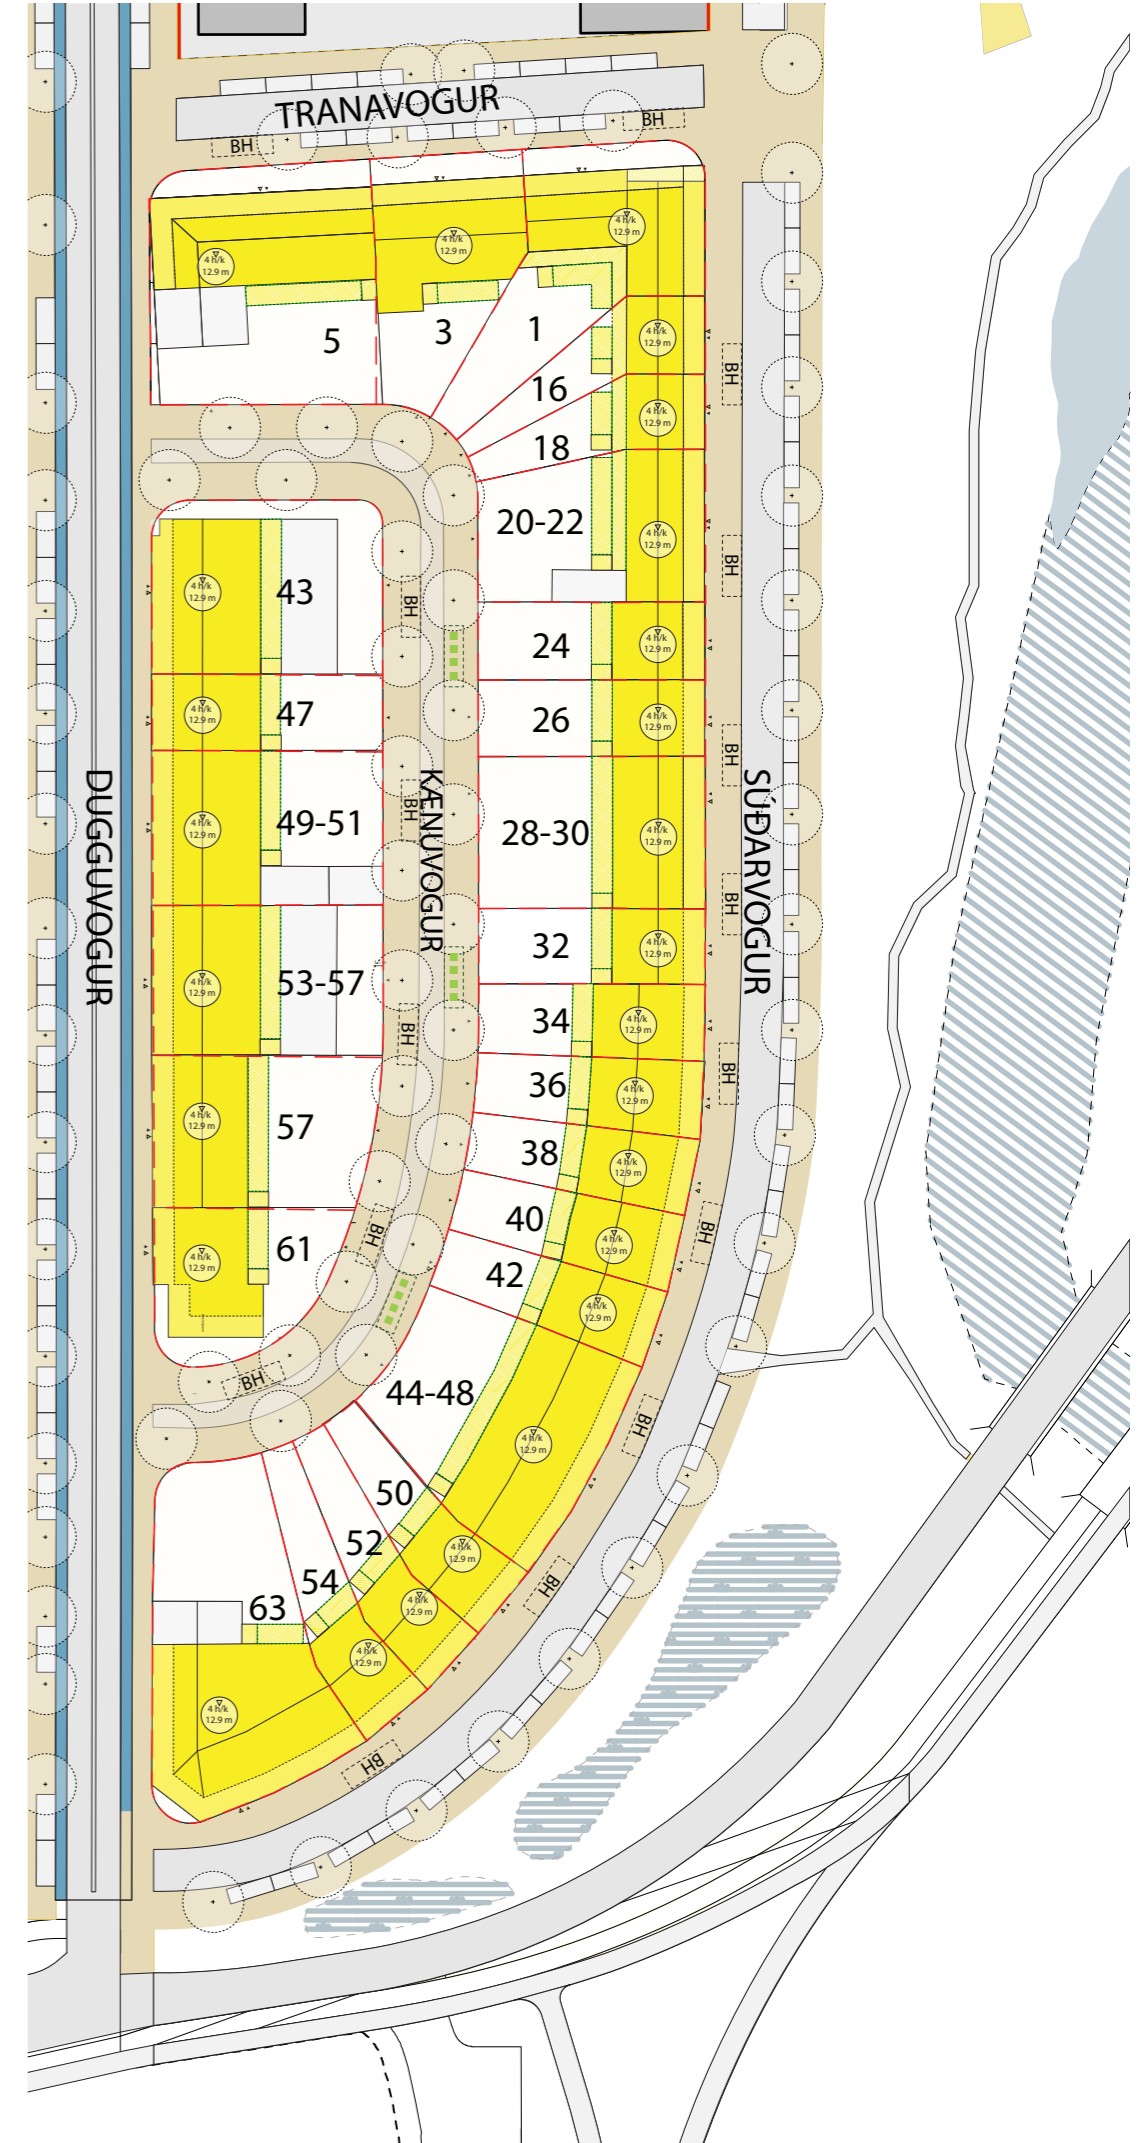

BREYTINGAR: GRÆNT YFIRBRAGÐ LÓÐA

TIL FRAMTÍÐAR SKAL GERA RÁÐ FYRIR
50 % GRÓÐURÞEKJU Á LÓÐUM

FYRST UM SINN, Á MEÐAN SAMGÖNGUINNVIÐIR ERU
Í UPPBYGGINGU, SKAL TAKA MIÐ AF NÚGILDANDI
BÍLASTÆÐA- OG HJÓLASTÆÐASTEFNU REYKJAVÍKUR VIÐ
UPPBYGGINGU Á REITUM