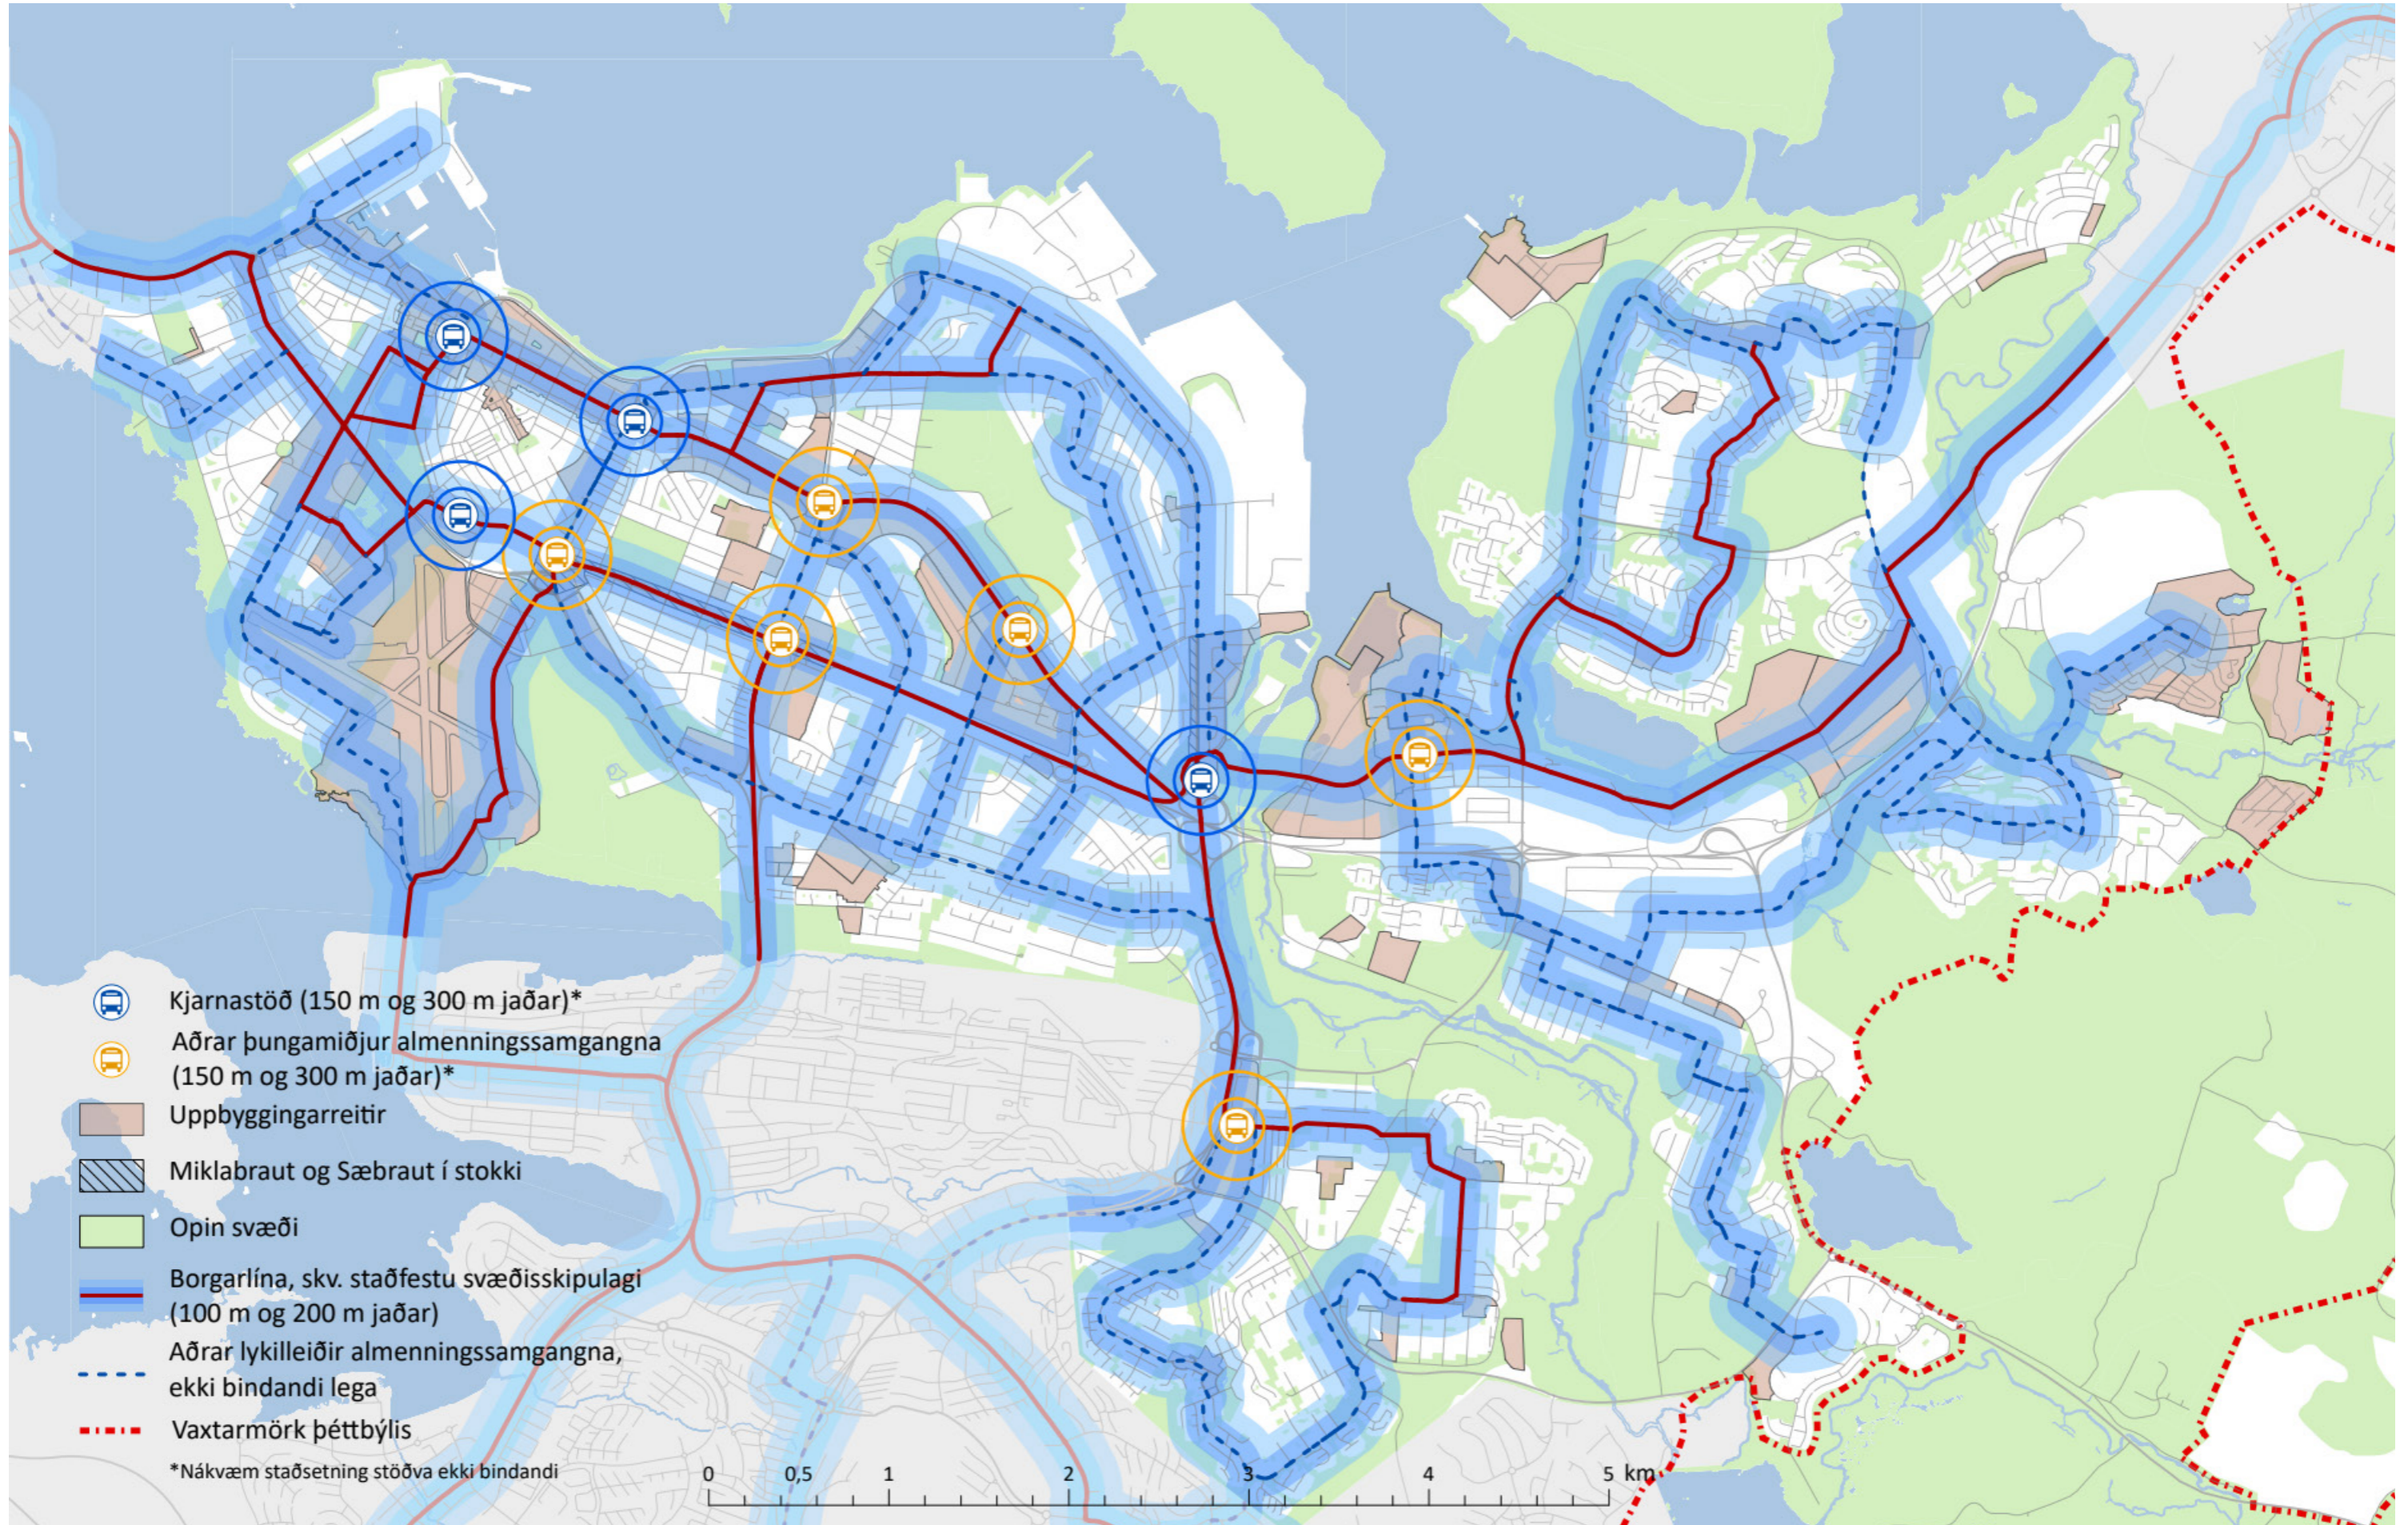

HEILDARSAMHENGI Í TÍMA OG RÚMI