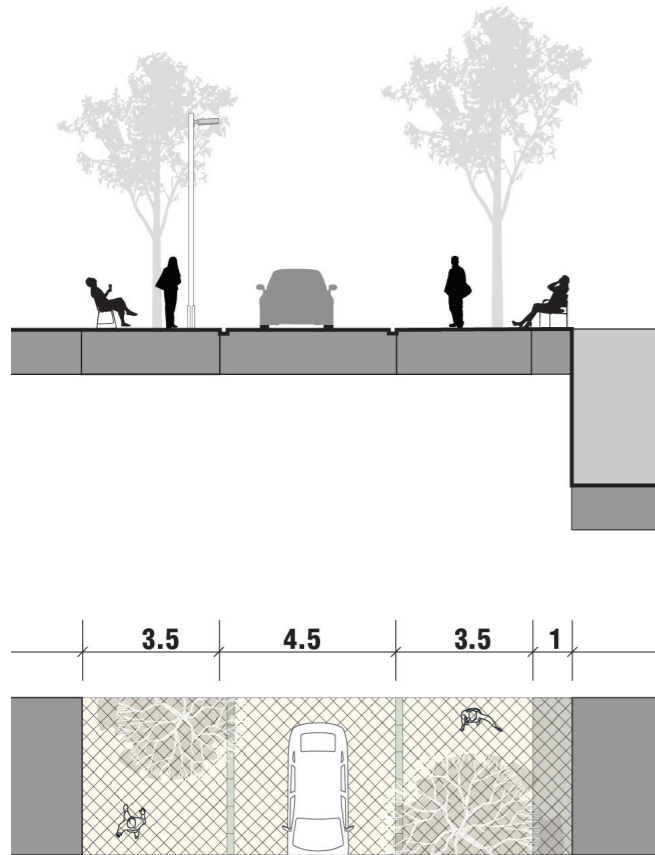

BREYTINGAR: ALMENNINGSRÝMI OG GÖTUR

VISTGATA Í KÆNUVOGI