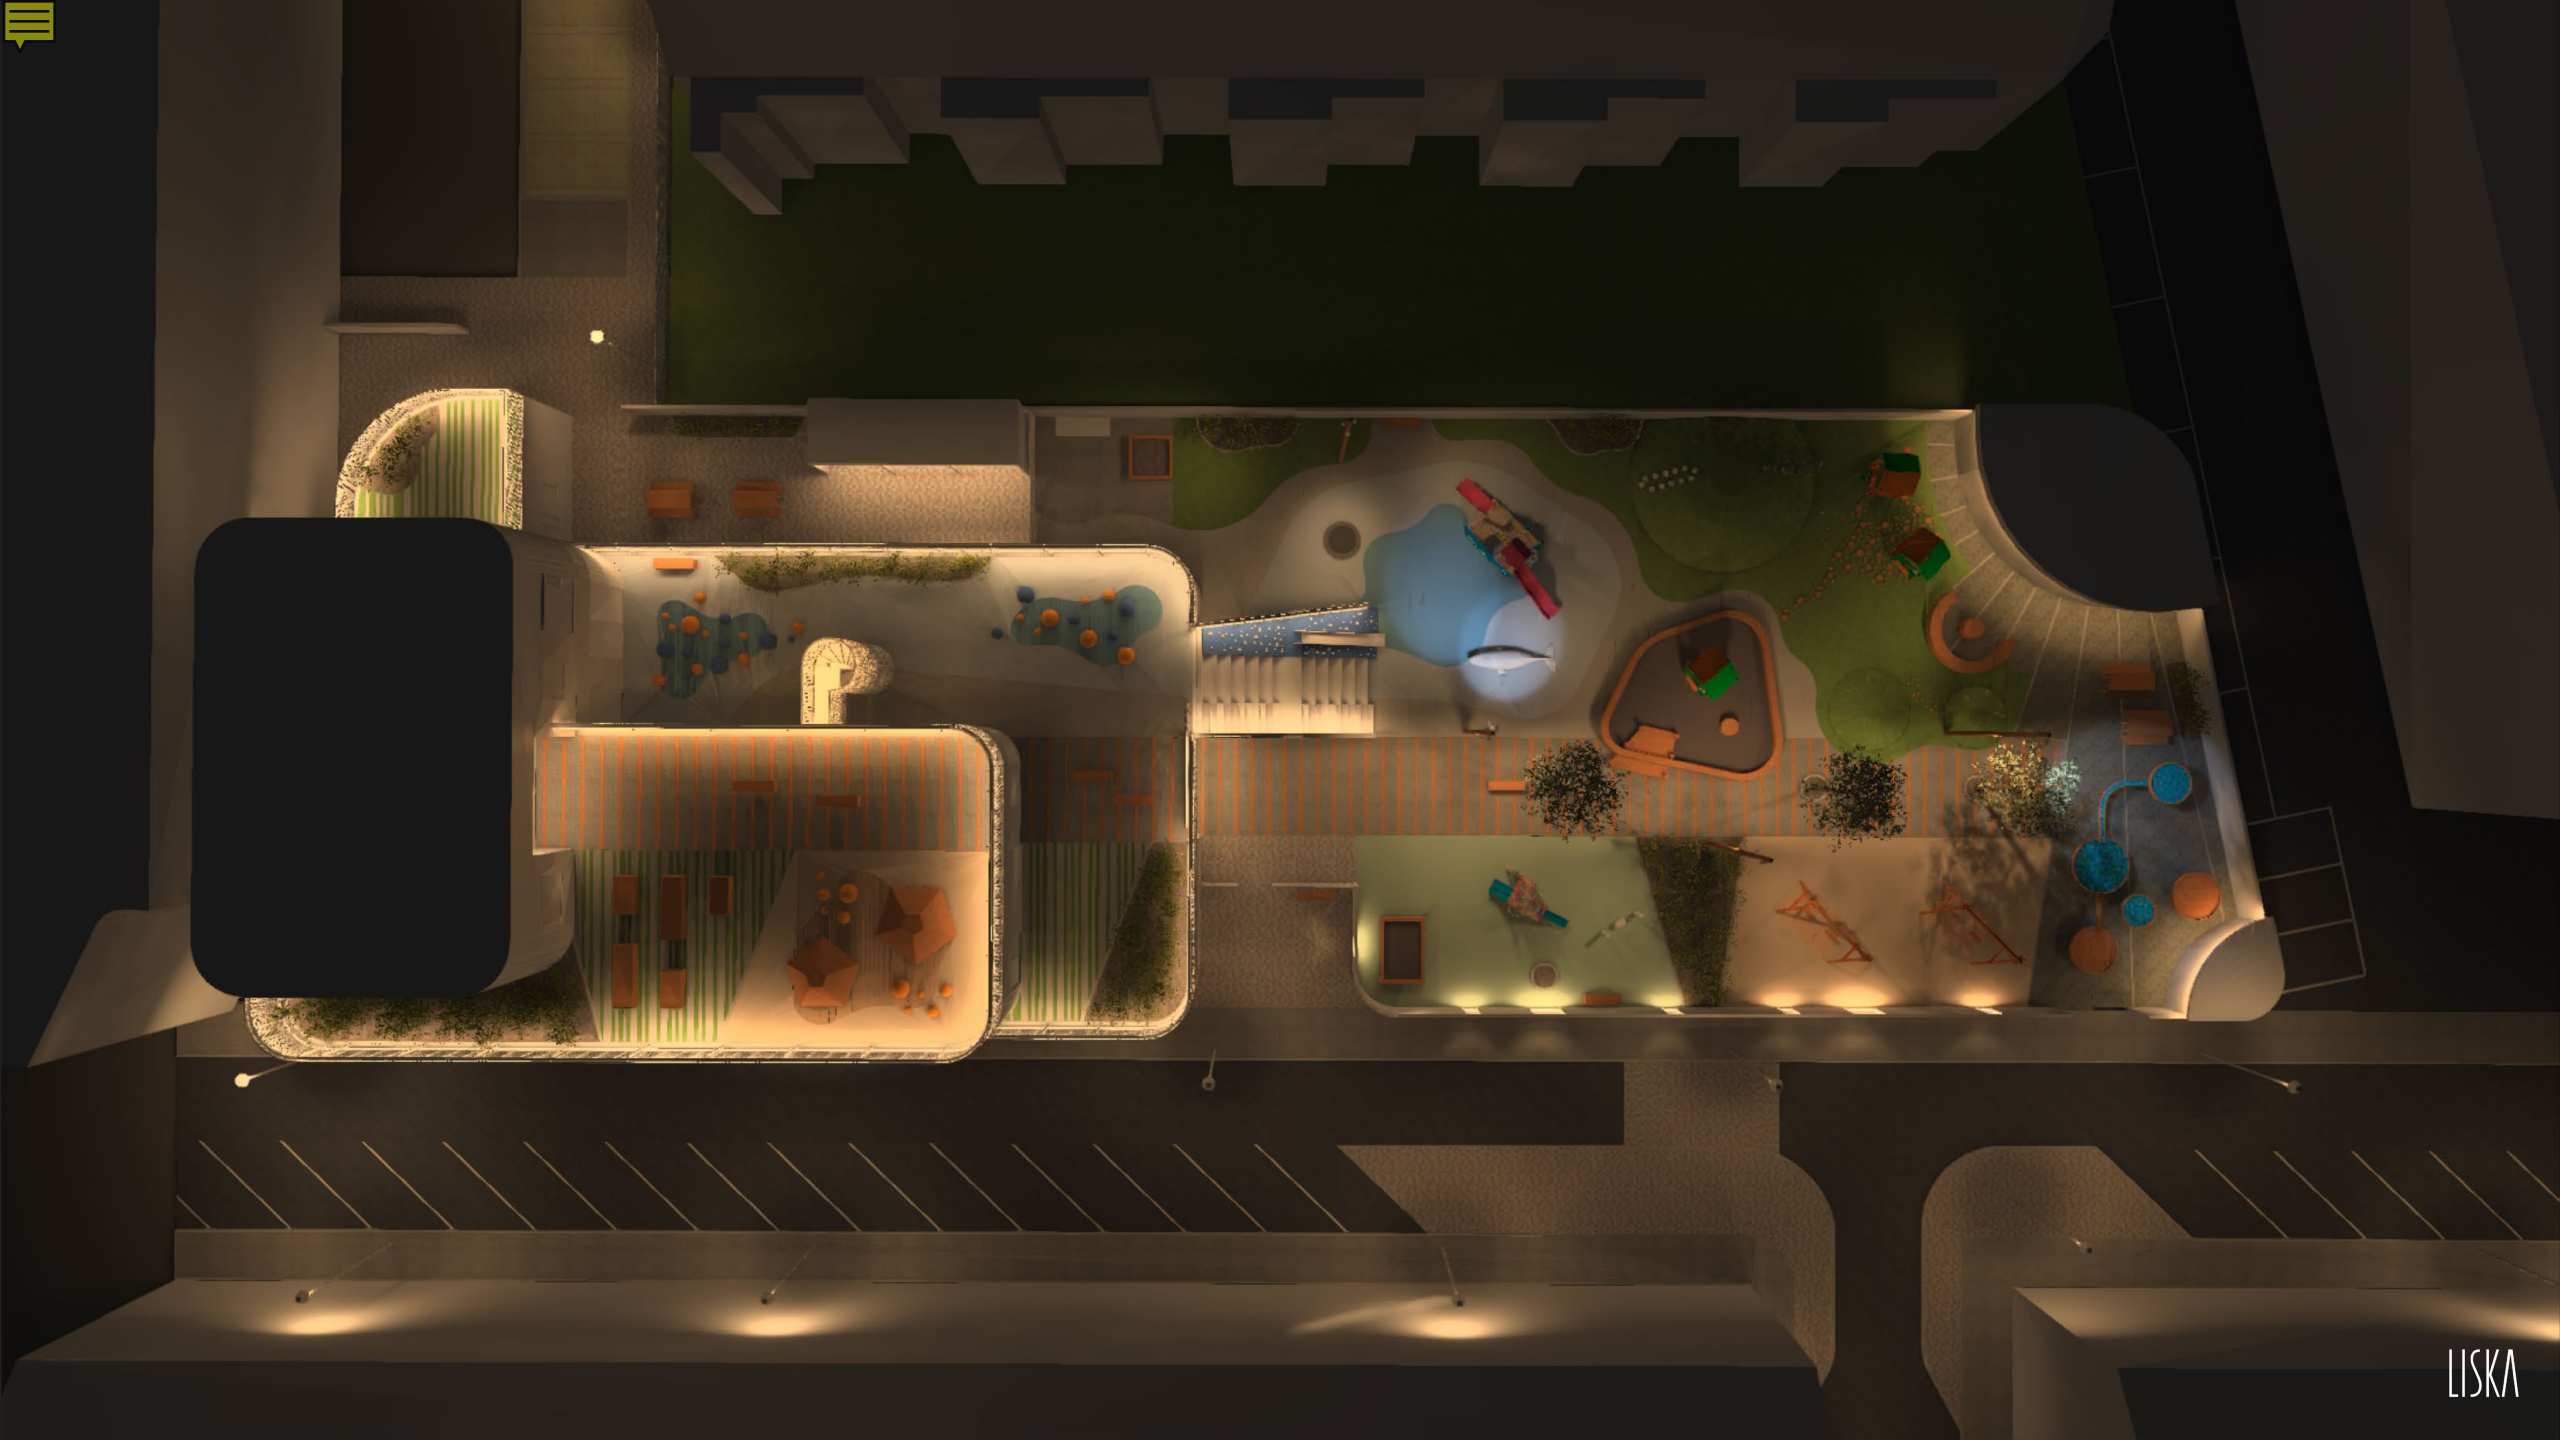

LISKA

28.4.2022

Miðborgarleiksskóli – Útilýsing

Sólveig Lía Tryggvadóttir og Erling Þorgrímsson

LISKA

LISKA

Liska ehf.
Ármúli 24, Rvk.
416 0600
liska@liska.is

www.liska.is