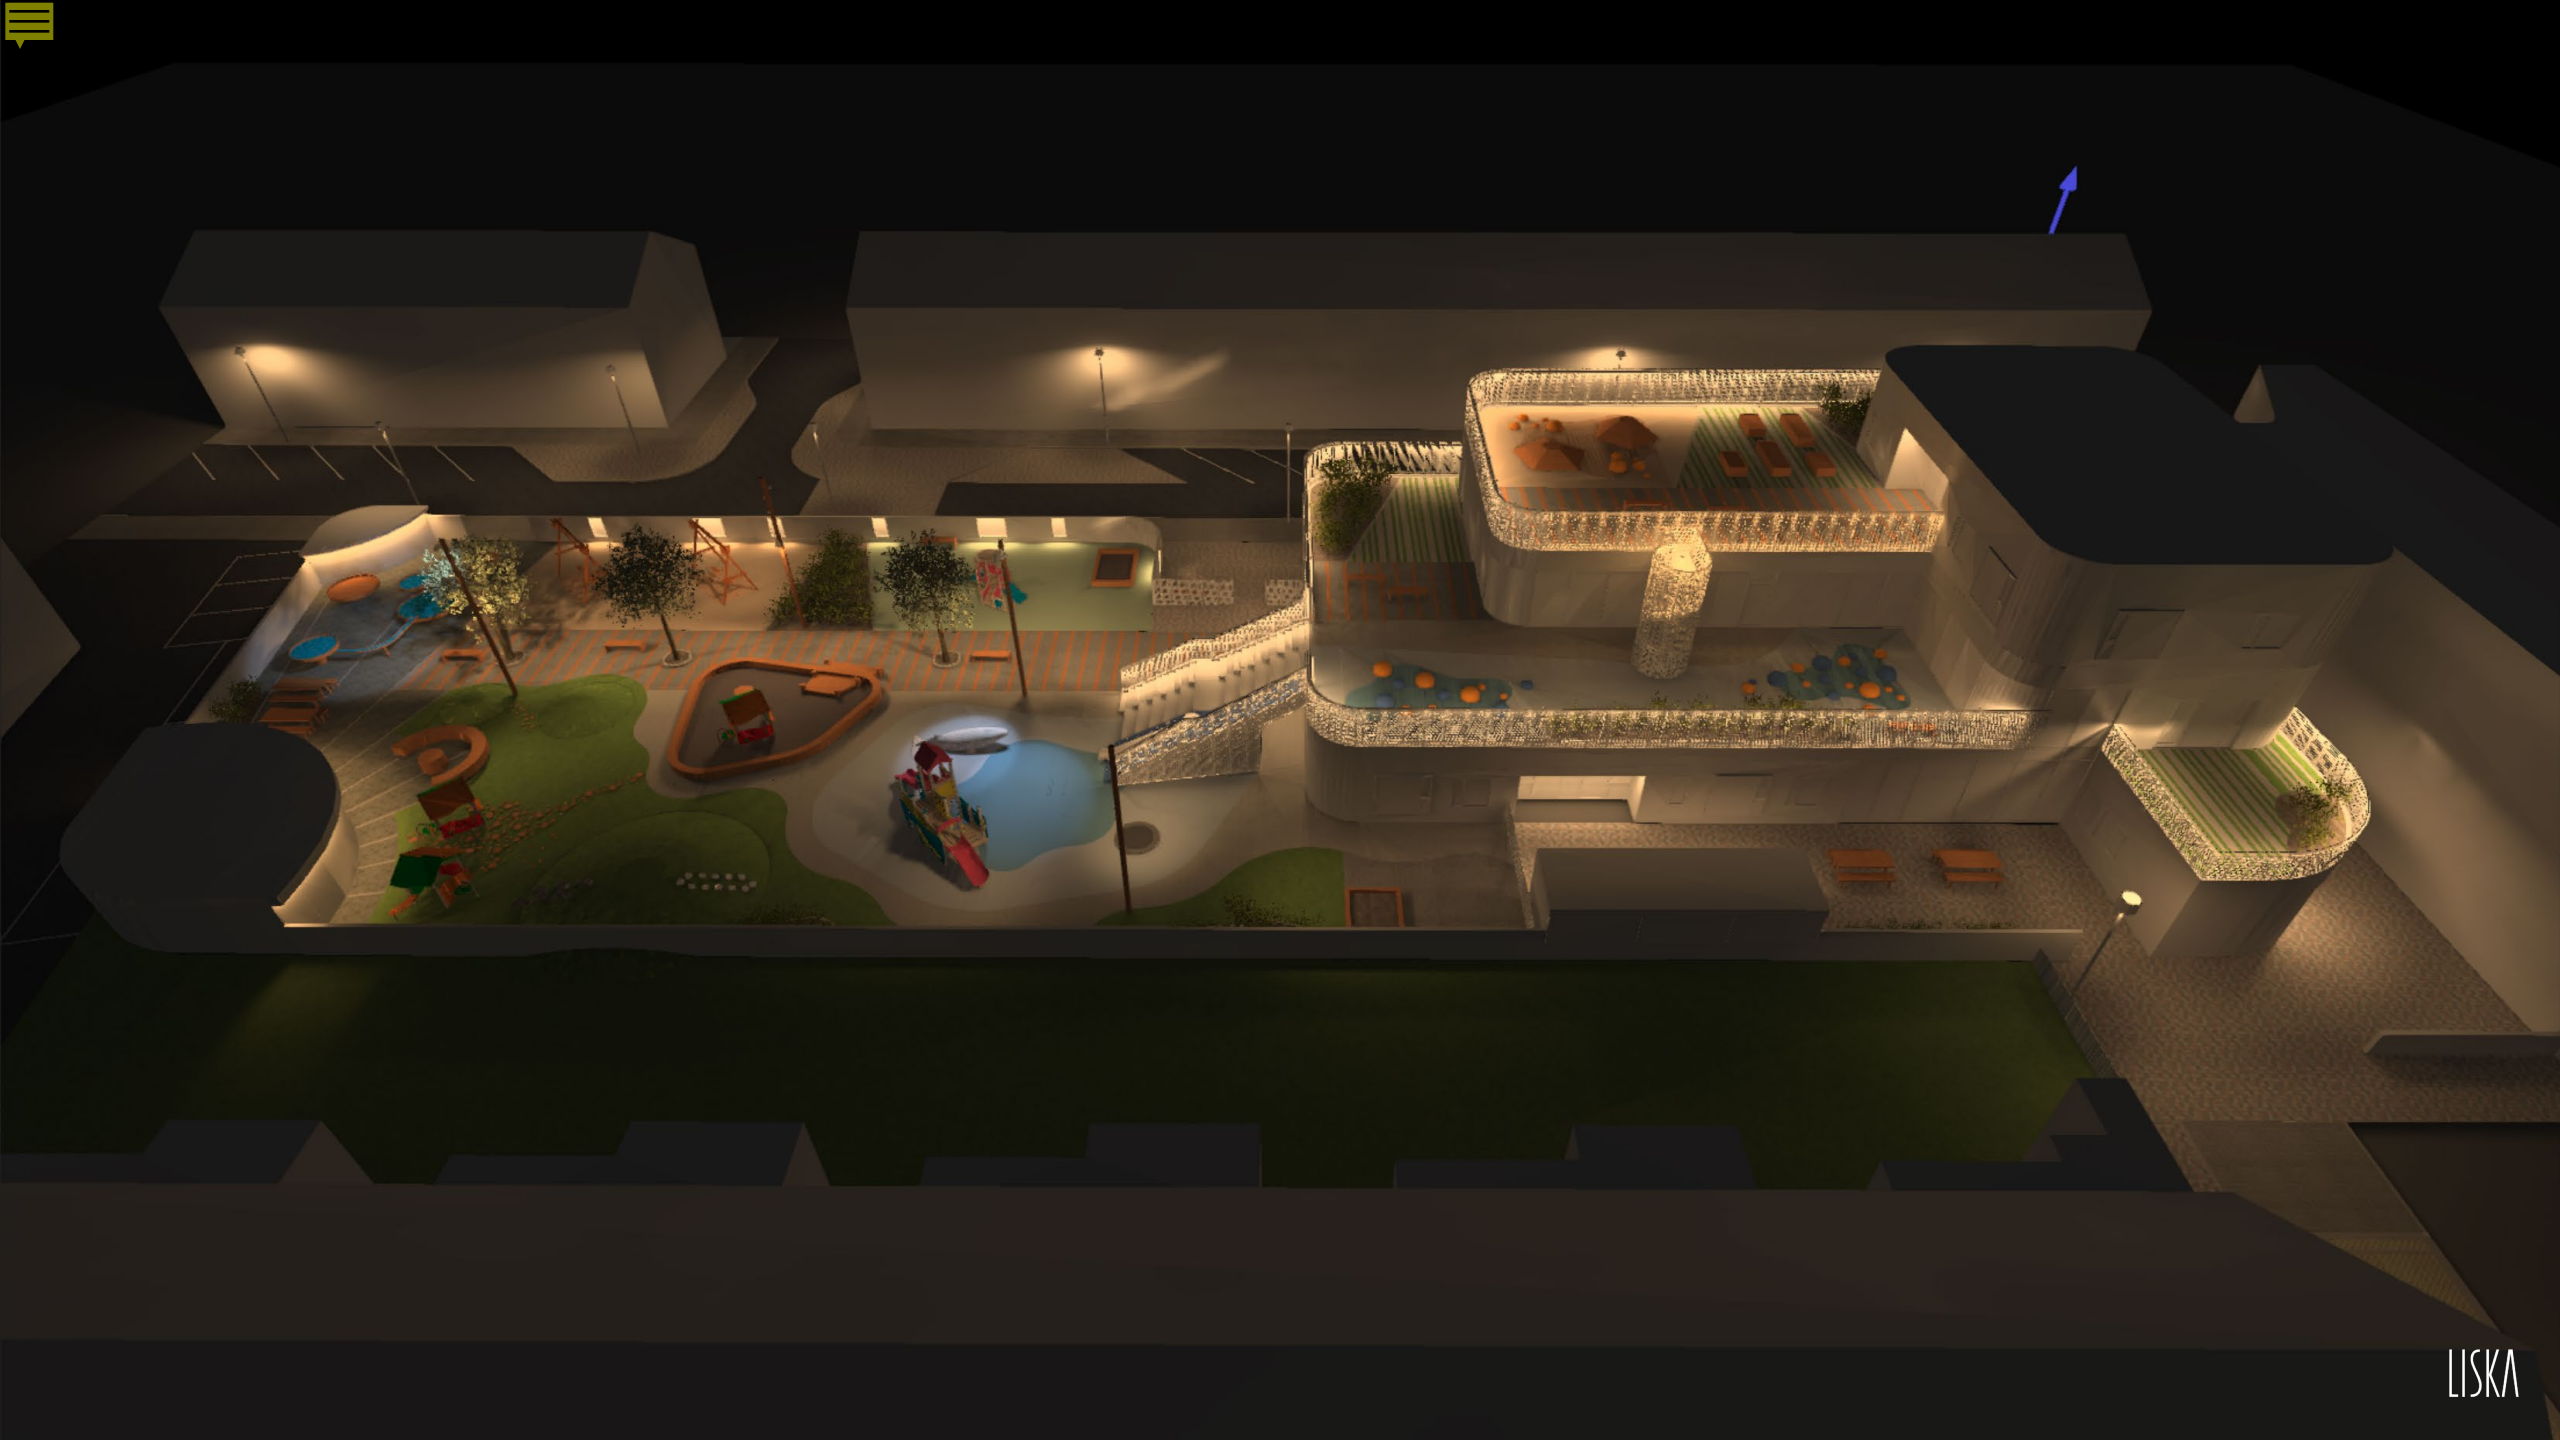

LISKA

28.4.2022

Miðborgarleiksskóli – Útilýsing

Sólveig Lía Tryggvadóttir og Erling Þorgrímsson

LISKA

LISKA

Liska ehf.
Ármúli 24, Rvk.
416 0600
liska@liska.is

www.liska.is