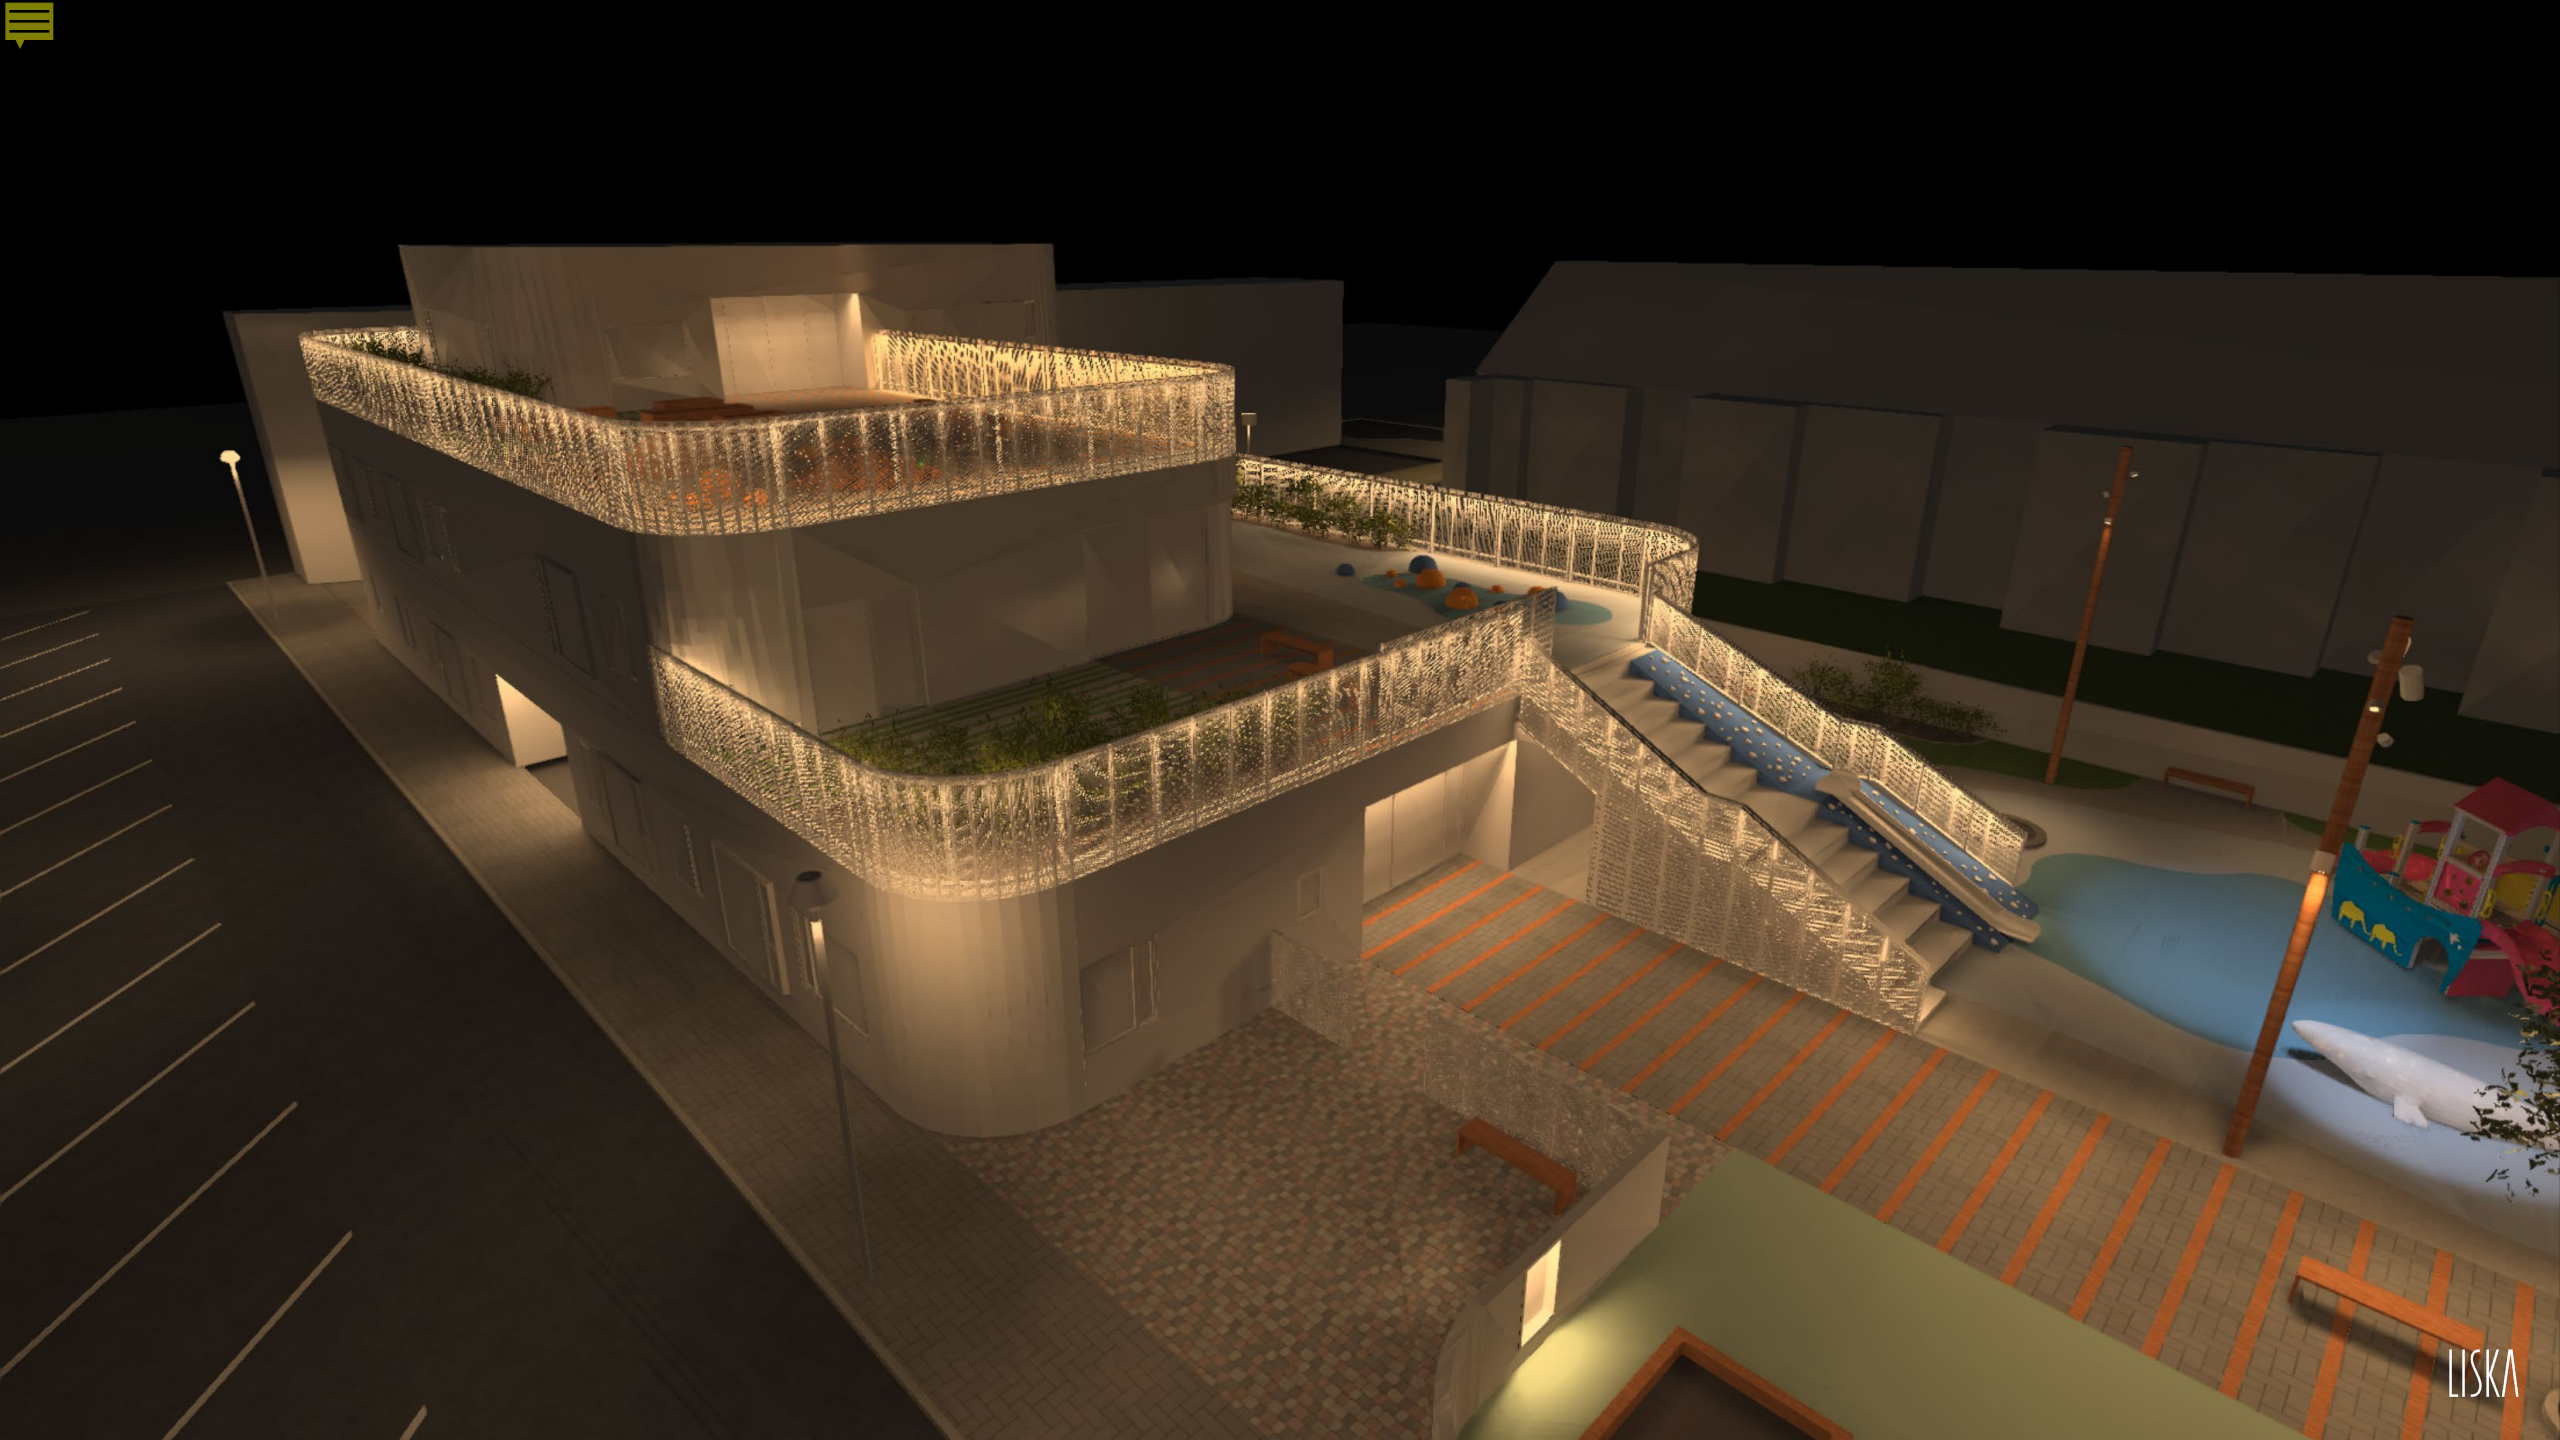

LISKA

28.4.2022

Miðborgarleiksskóli – Útilýsing

Sólveig Lía Tryggvadóttir og Erling Þorgrímsson

LISKA

LISKA

Liska ehf.
Ármúli 24, Rvk.
416 0600
liska@liska.is

www.liska.is