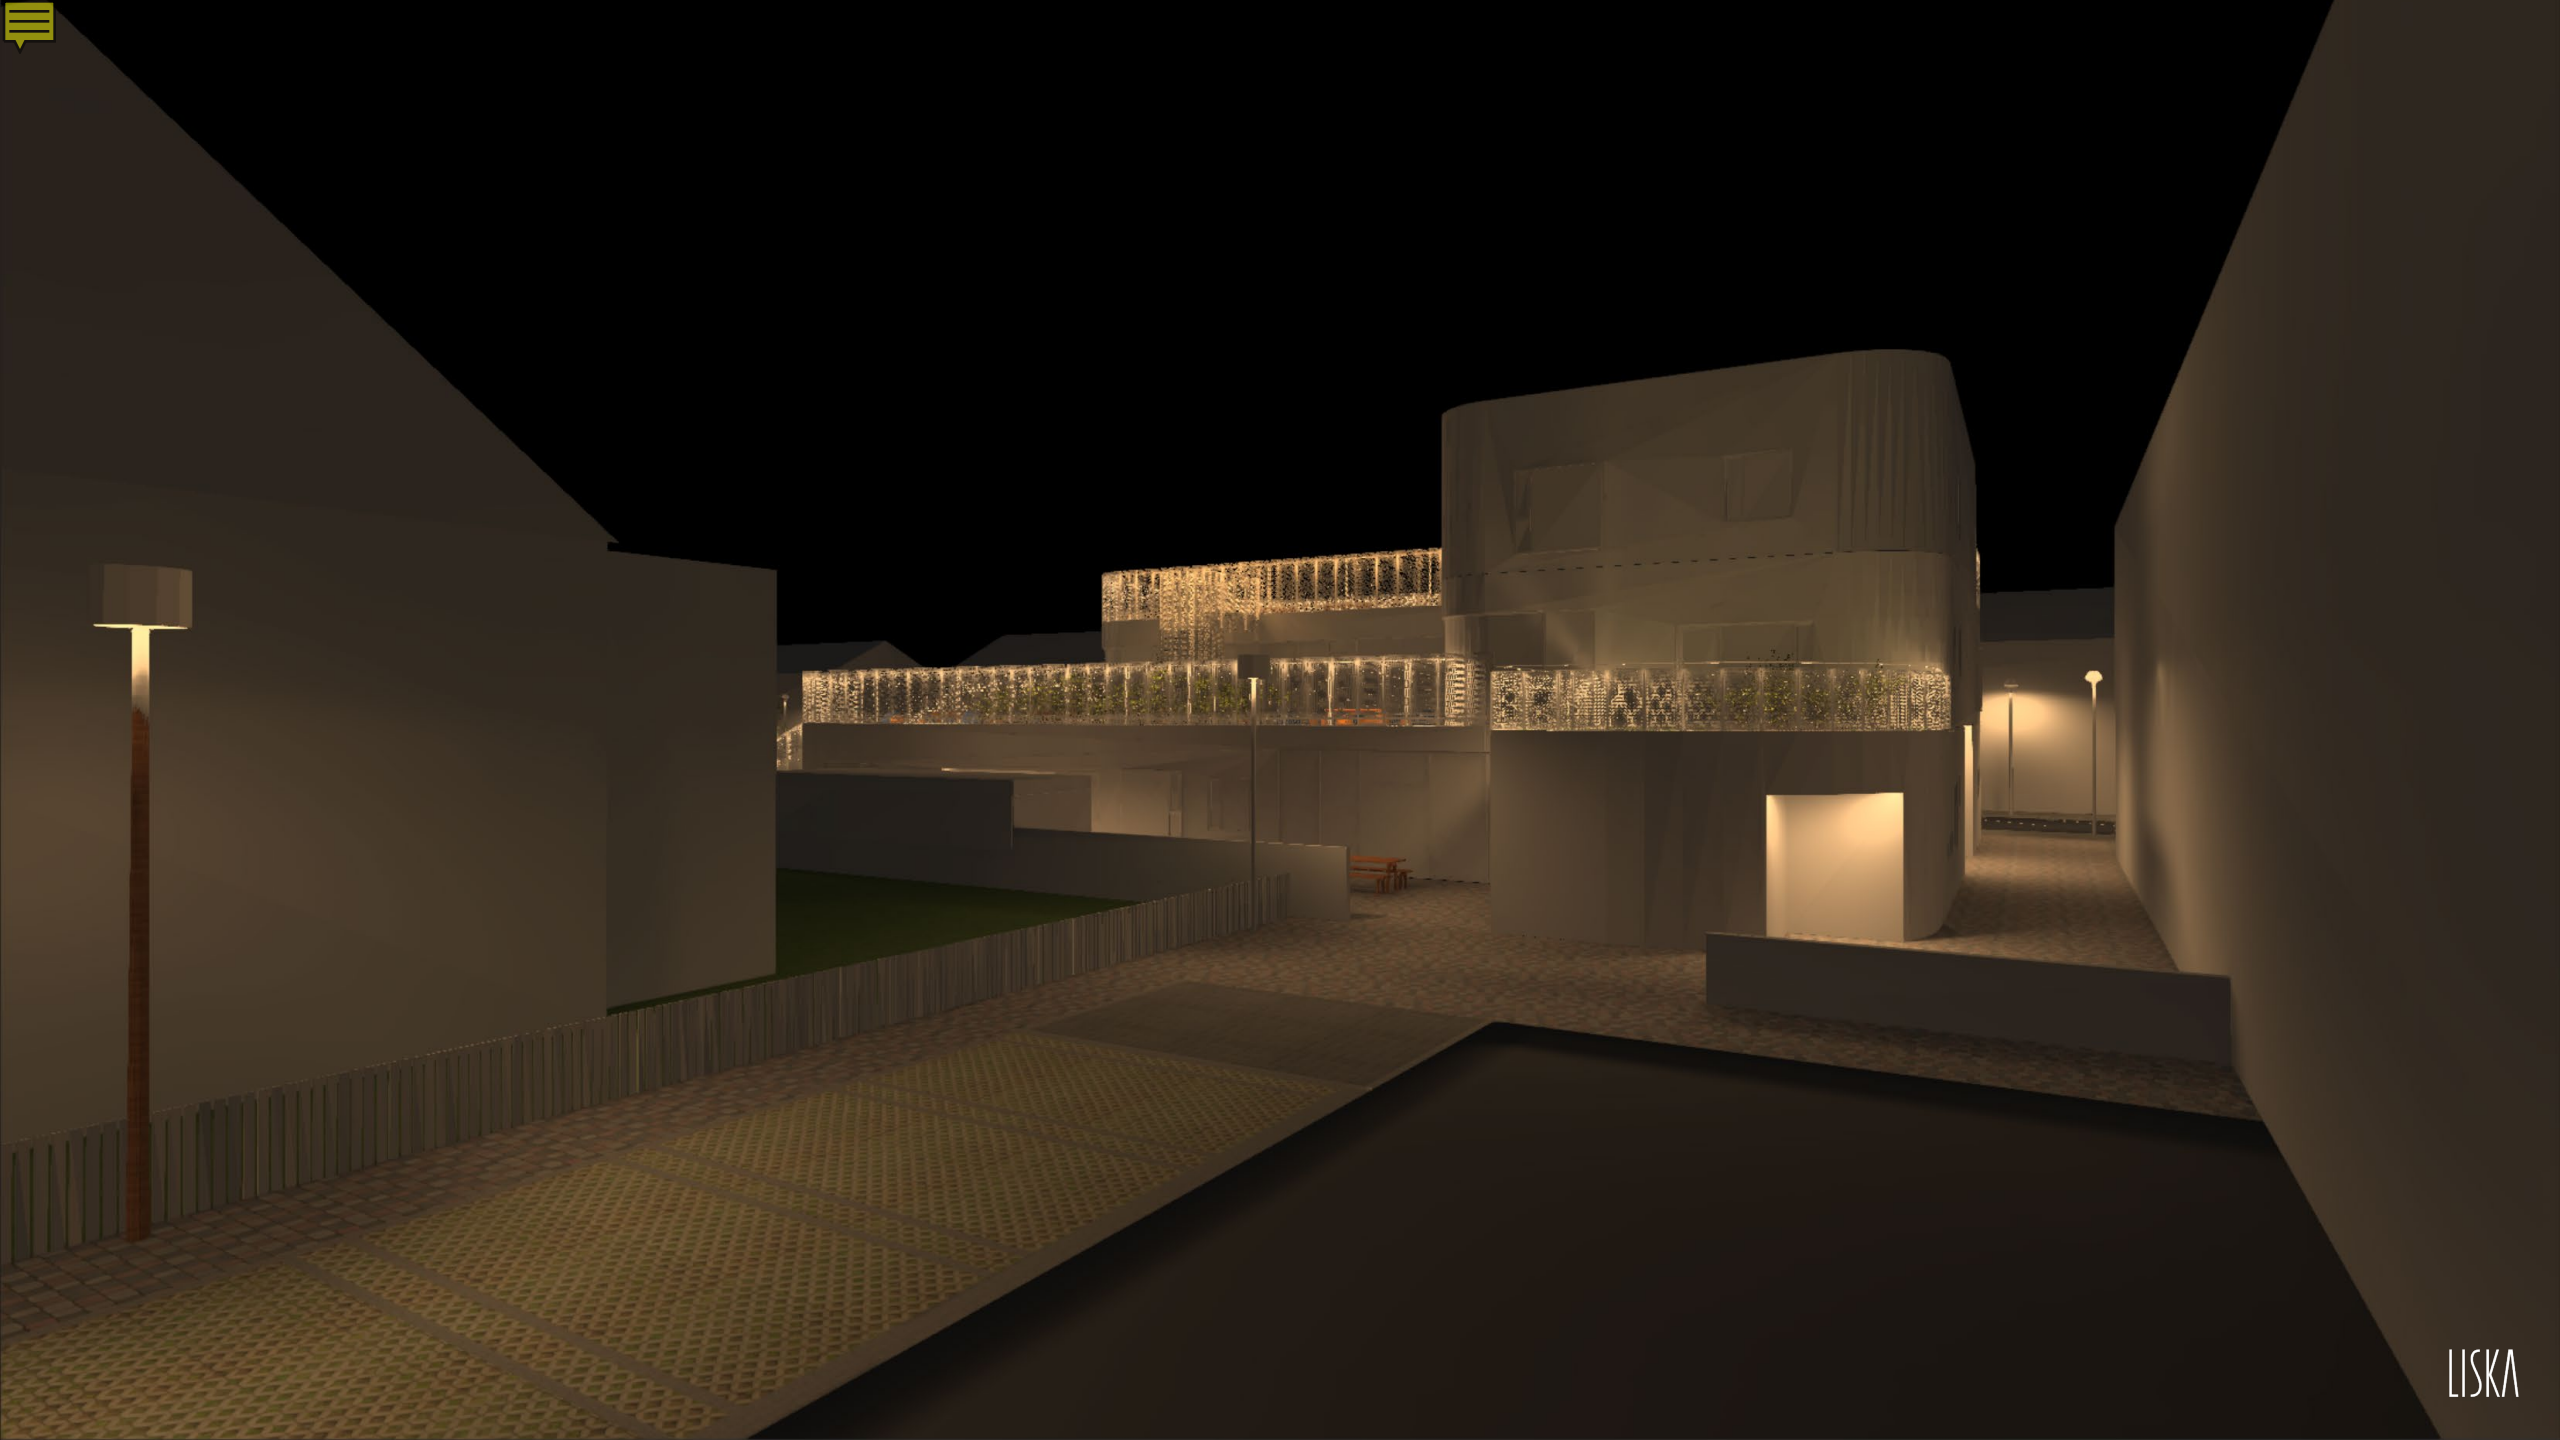

LISKA

28.4.2022

Miðborgarleiksskóli – Útilýsing

Sólveig Lía Tryggvadóttir og Erling Þorgrímsson

LISKA

LISKA

Liska ehf.
Ármúli 24, Rvk.
416 0600
liska@liska.is

www.liska.is