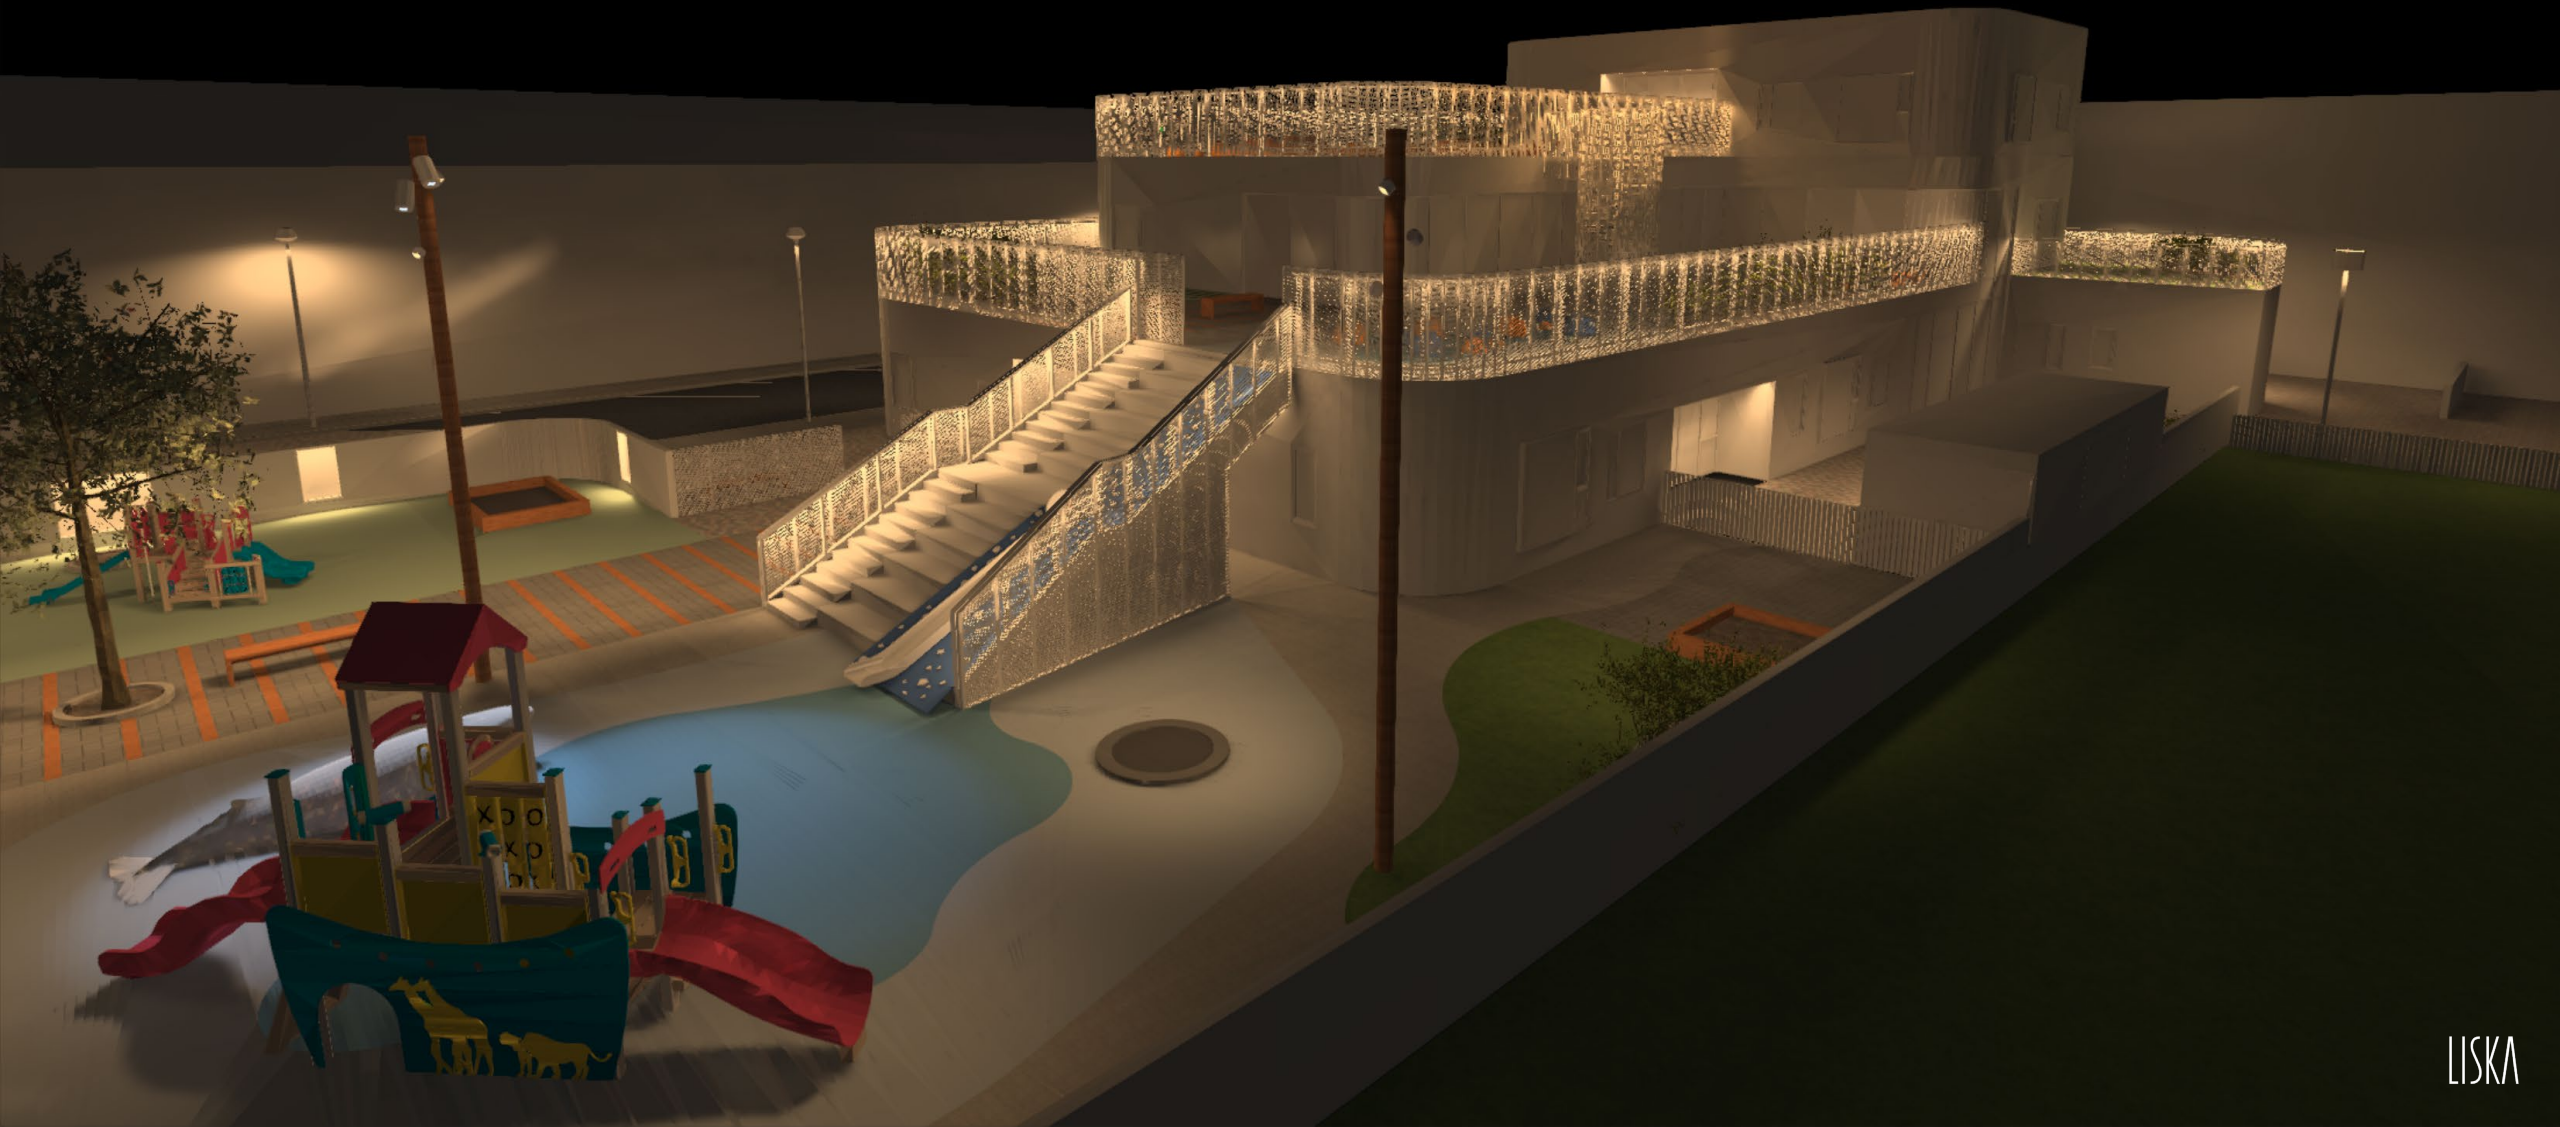

LISKA

28.4.2022

Miðborgarleiksskóli – Útilýsing

Sólveig Lía Tryggvadóttir og Erling Þorgrímsson

LISKA

LISKA

Liska ehf.
Ármúli 24, Rvk.
416 0600
liska@liska.is

www.liska.is