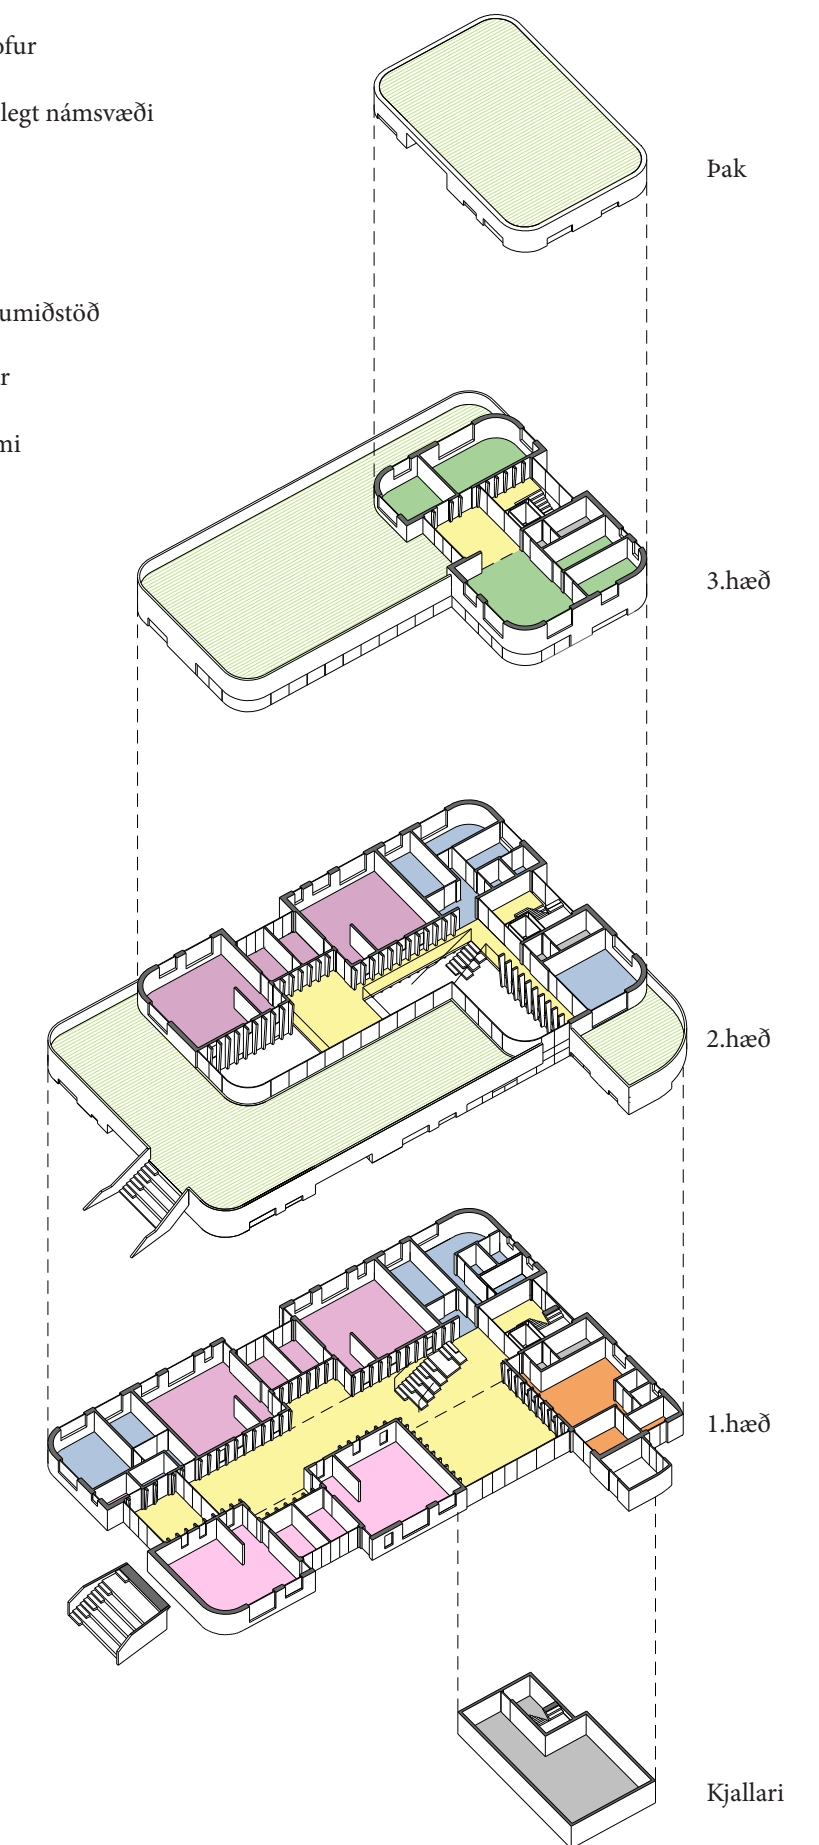

# Miðborgarleikskóli

Útlit suður

Útlit austur

# 1. hæð

- Heimastofur
- Sameiginlegt námsvæði
- Stjórnun
- Eldhús
- Fjölskyldumiðstöð
- Þakgarðar
- Tæknirými

# 2. hæð

- Heimastofur
- Sameiginlegt námsvæði
- Stjórnun
- Eldhús
- Fjölskyldumiðstöð
- Þakgarðar
- Tæknirými

# 3. hæð

- Heimastofur
- Sameiginlegt námsvæði
- Stjórnun
- Eldhús
- Fjölskyldumiðstöð
- Þakgarðar
- Tæknirými

Kjallari

Snið A

Snið B

**basalt**