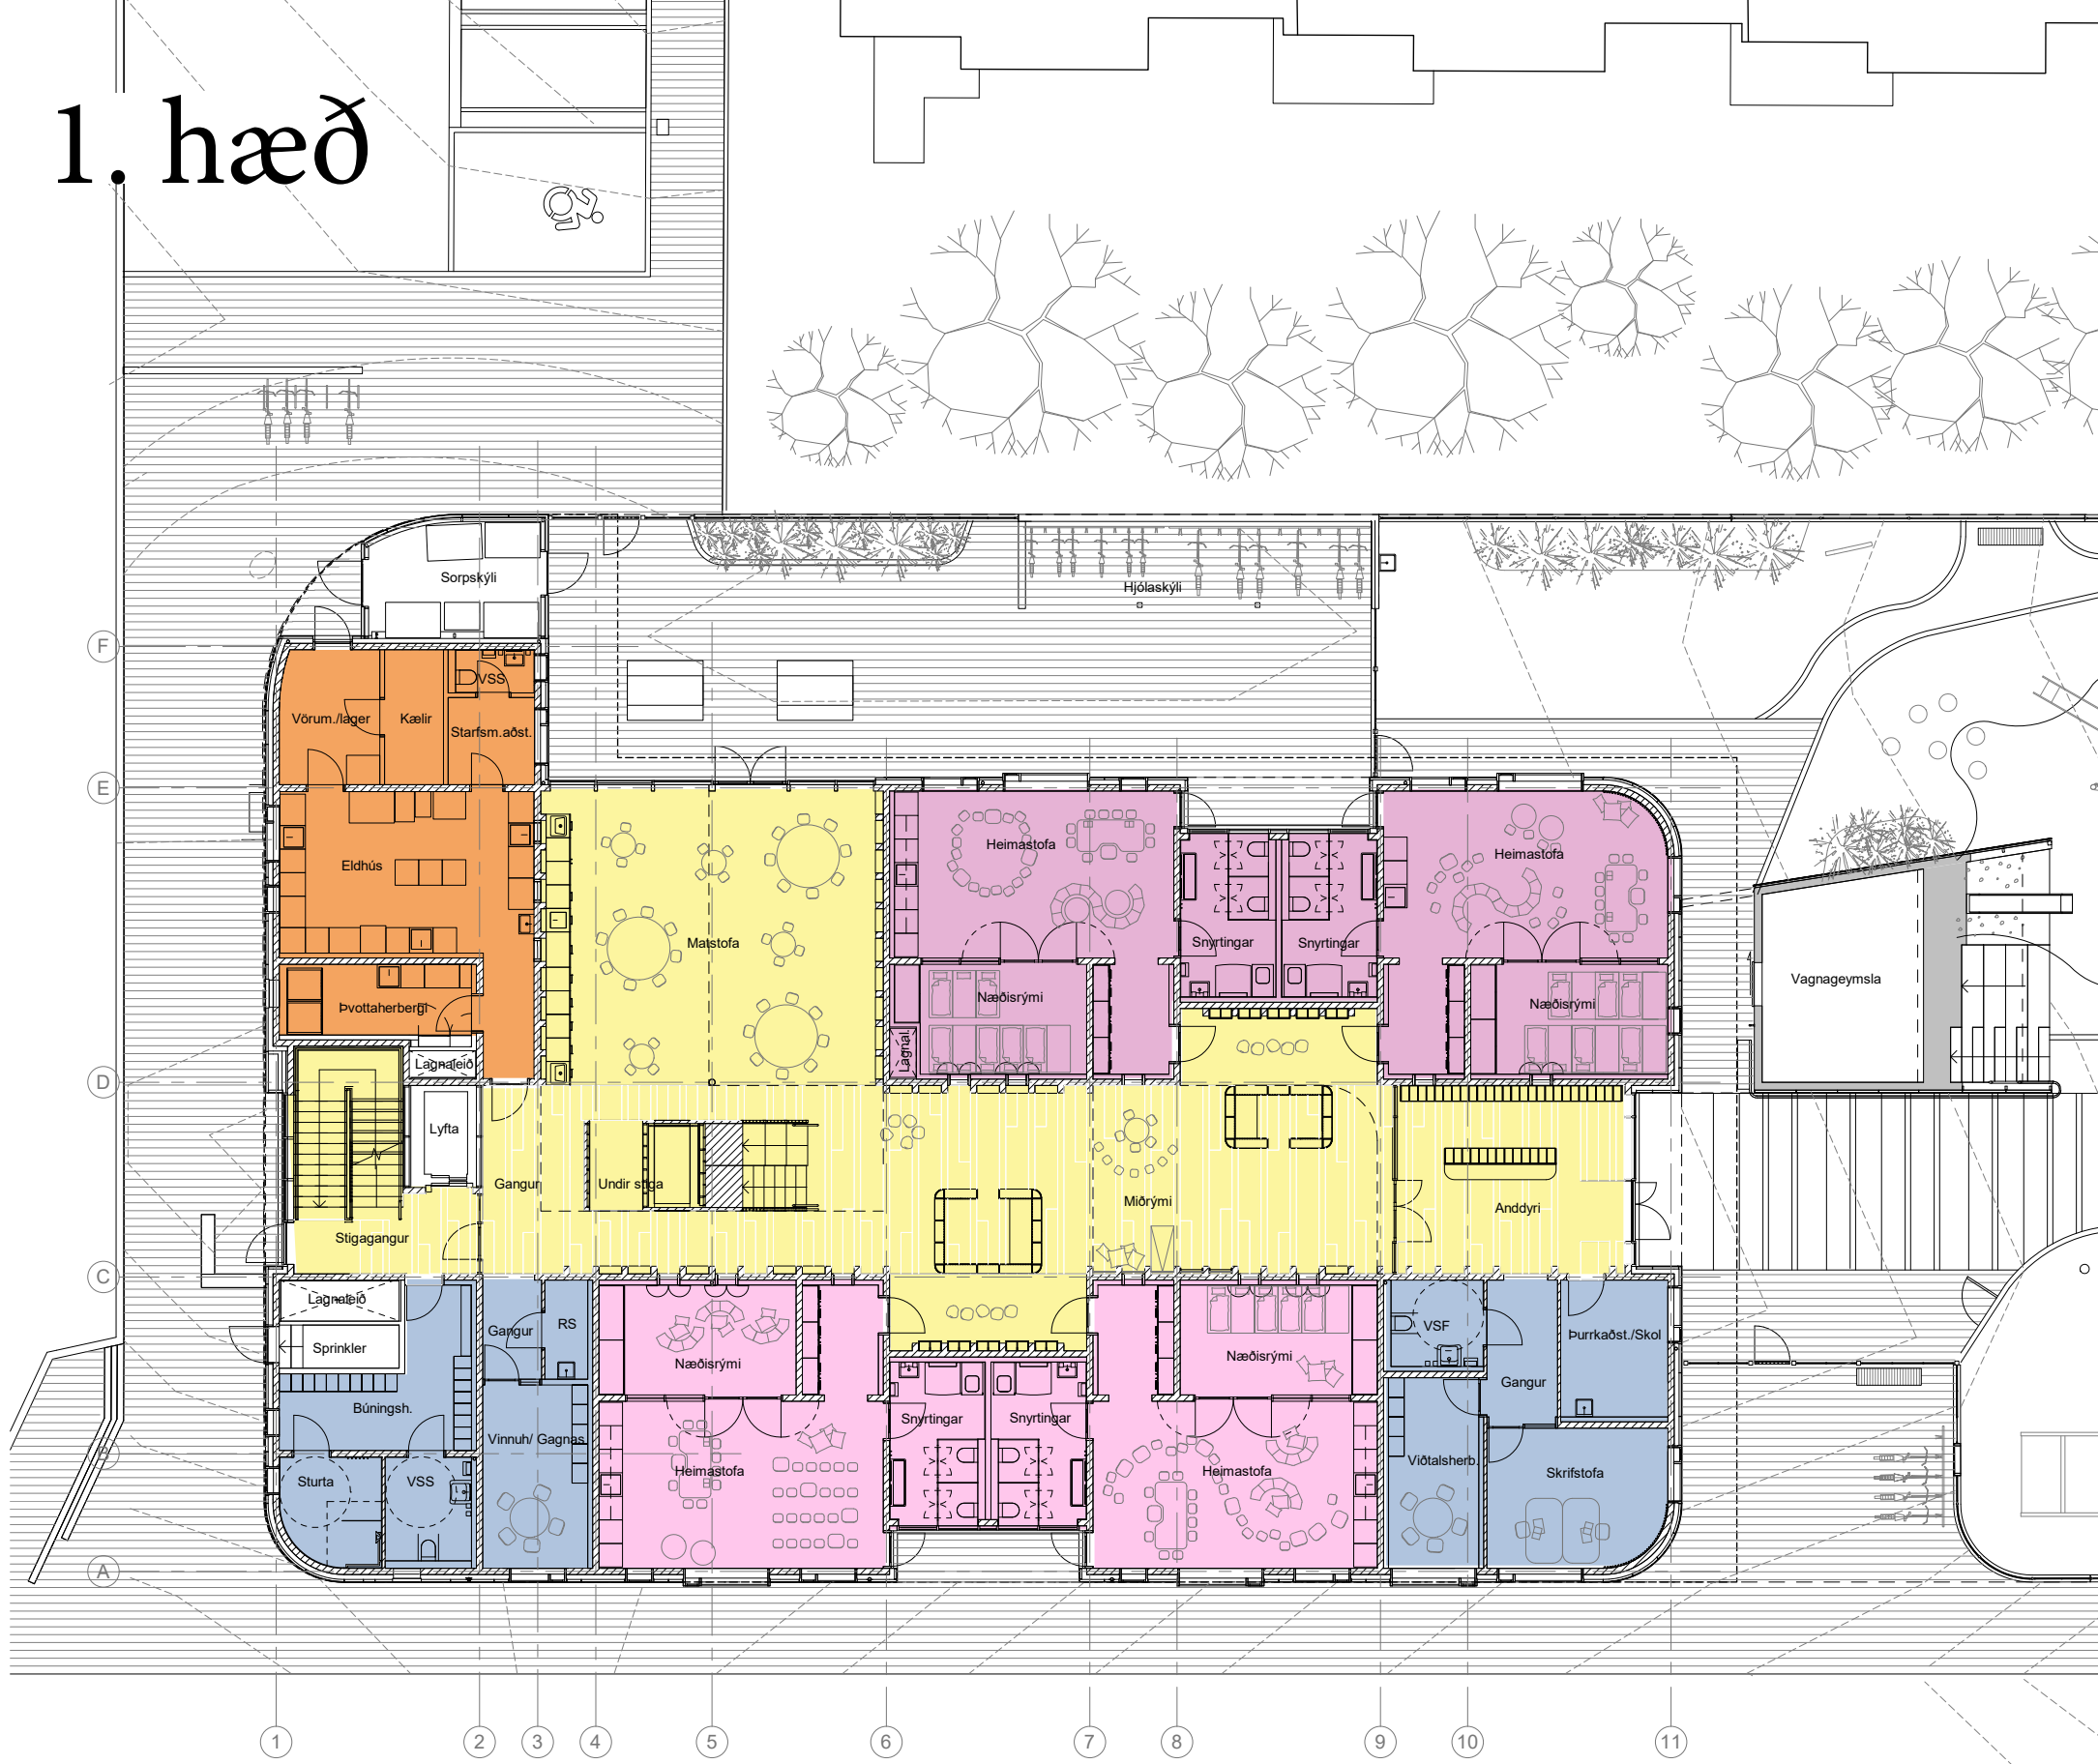

# Miðborgarleikskóli

Útlit suður

Útlit austur

# 1. hæð

- Heimastofur
- Sameiginlegt námsvæði
- Stjórnun
- Eldhús
- Fjölskyldumiðstöð
- Þakgarðar
- Tæknirými

# 2. hæð

- Heimastofur
- Sameiginlegt námsvæði
- Stjórnun
- Eldhús
- Fjölskyldumiðstöð
- Þakgarðar
- Tæknirými

# 3. hæð

- Heimastofur
- Sameiginlegt námsvæði
- Stjórnun
- Eldhús
- Fjölskyldumiðstöð
- Þakgarðar
- Tæknirými

Kjallari

Snið A

Snið B

**basalt**