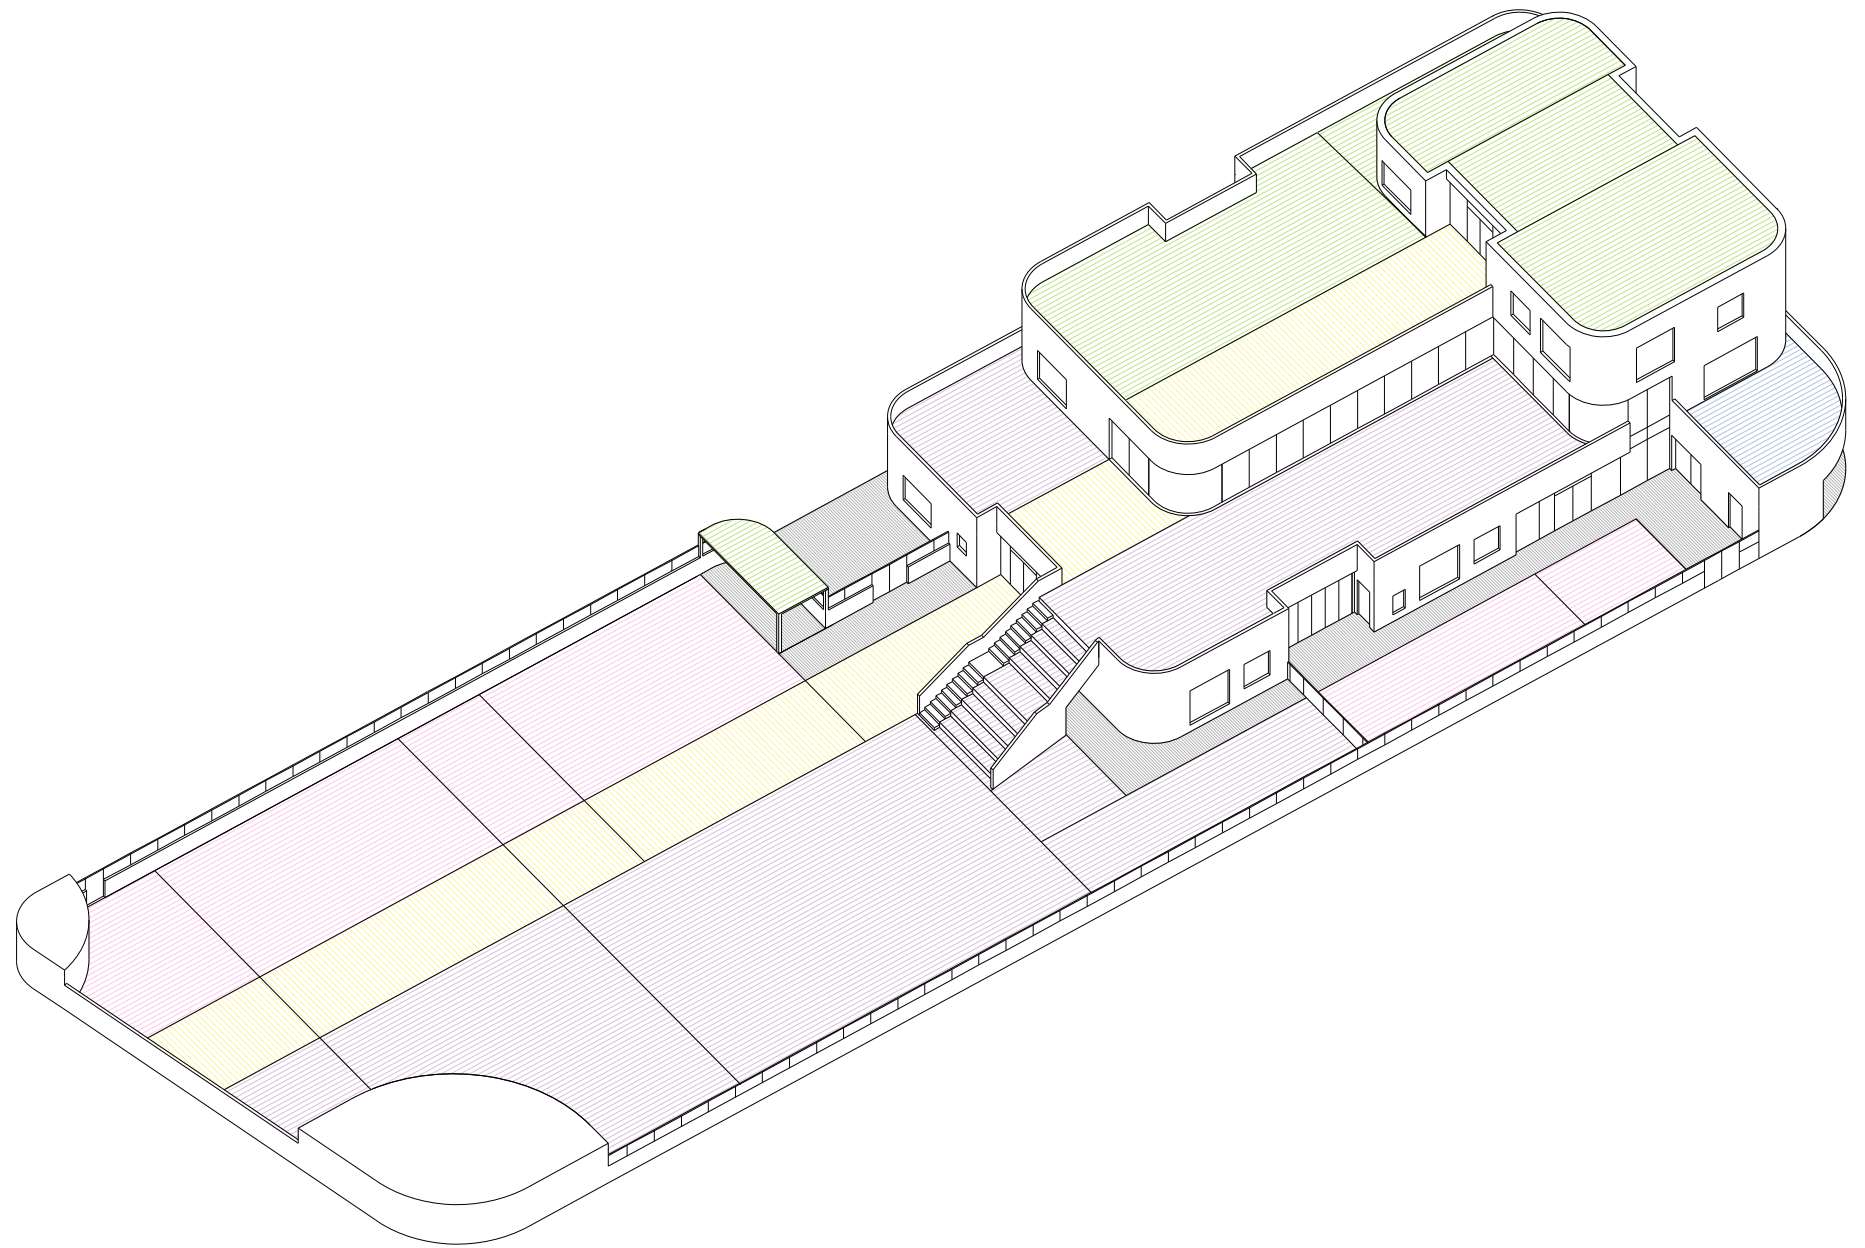

# Miðborgarleikskóli

Útlit suður

Útlit austur

# 1. hæð

- Heimastofur
- Sameiginlegt námsvæði
- Stjórnun
- Eldhús
- Fjölskyldumiðstöð
- Þakgarðar
- Tæknirými

# 2. hæð

- Heimastofur
- Sameiginlegt námsvæði
- Stjórnun
- Eldhús
- Fjölskyldumiðstöð
- Þakgarðar
- Tæknirými

# 3. hæð

- Heimastofur
- Sameiginlegt námsvæði
- Stjórnun
- Eldhús
- Fjölskyldumiðstöð
- Þakgarðar
- Tæknirými

Kjallari

Snið A

Snið B

**basalt**