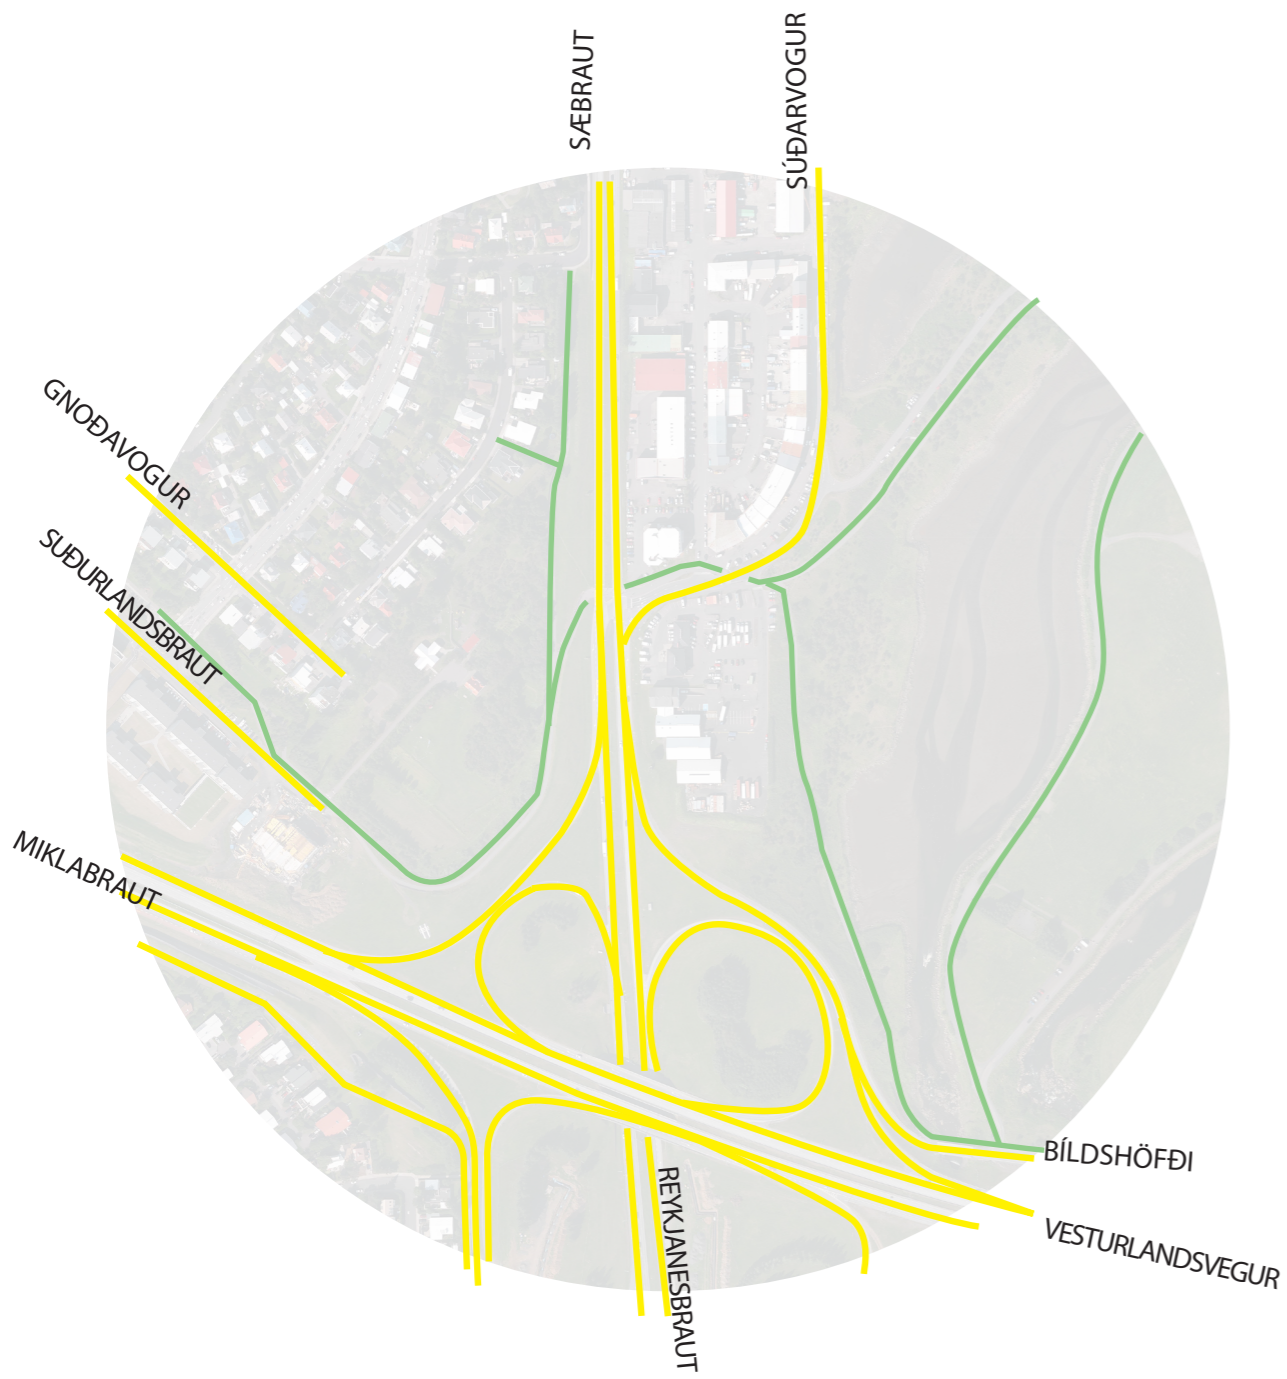

VOGATORG

Hugmyndaleit: Fyrirkomulag byggðar á og við
vegstokka á Sæbraut við Vogahverfi

SLAUFA Í BYGGÐARMYNSTRI

VOGATORG

FYRIR:
Ólgandi umferðarfljót sem hamlar tengingum Vogahverfis við Vogabyggð.

EFTIR:
Skýrt afmarkað borgartorg umlukið þjónustu.
Frjálst flæði gangandi og hjólandi.
Tengingar Borgarlínu til allra átta.
Mikill innbyggður sveigjanleiki með tilliti til leiðakerfis Borgarlínu.

NÚVERANDI ÁSTAND

TILLAGA AÐ NÝJUM TENGINGUM

Horft til norðurs yfir Vogatorg

Umferð

Borgarlína: leiðir

Nýbyggingar

- atvinna
- blandað
- íbúðir

Notkun

Göngu- og hjólatengingar

Græn svæði og almenningsrými

Komið að Vogatorgi frá suðvestri

Vogahverfi

Vogatorg

Sæbraut

Komið að Vogatorgi úr suðri

fyrir breytingar

Vistgata austan Vogatorgs

Horft til austurs yfir Vogatorg