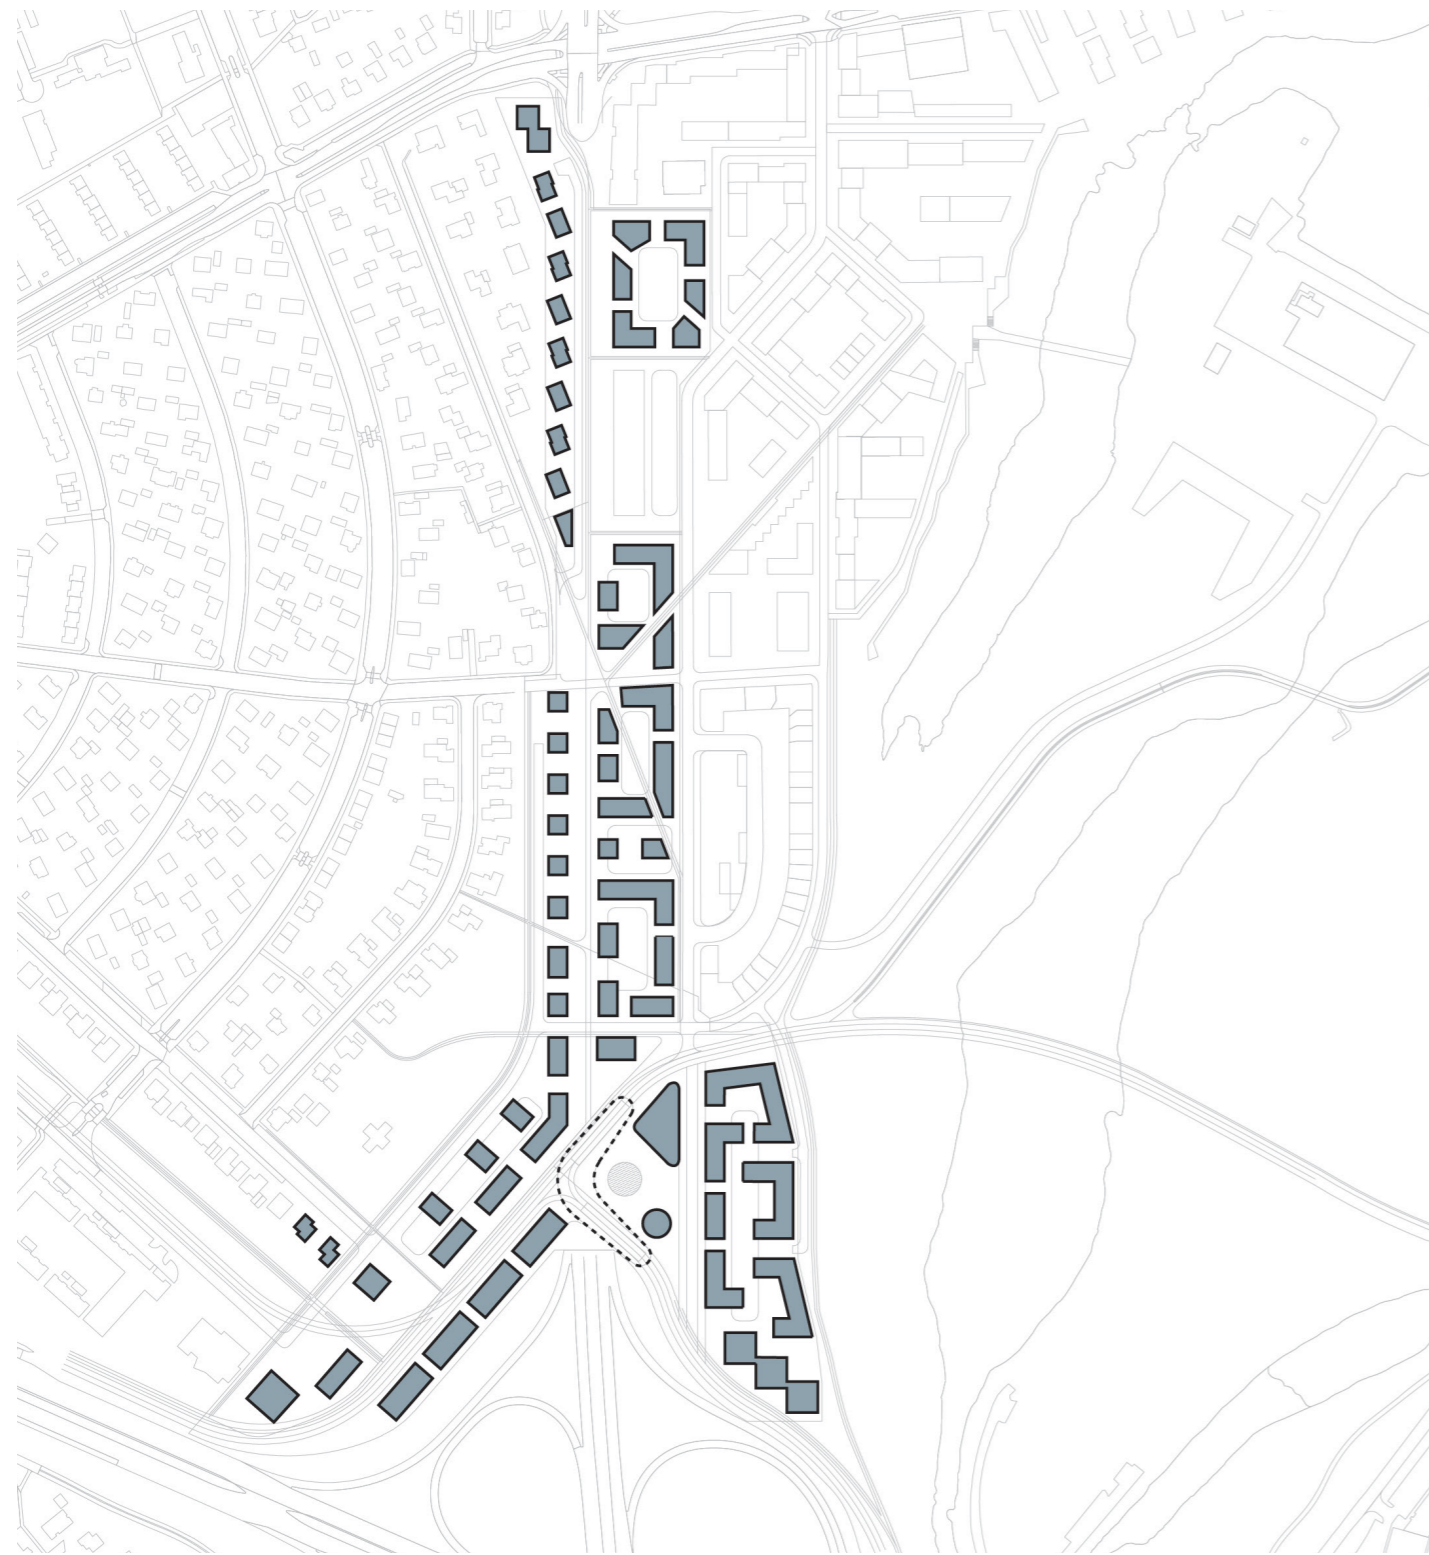

VOGATORG

Hugmyndaleit: Fyrirkomulag byggðar á og við
vegstokka á Sæbraut við Vogahverfi

SLAUFA Í BYGGÐARMYNSTRI

VOGATORG

FYRIR:
Ólgandi umferðarfljót sem hamlar tengingum Vogahverfis við Vogabyggð.

EFTIR:
Skýrt afmarkað borgartorg umlukið þjónustu.
Frjálst flæði gangandi og hjólandi.
Tengingar Borgarlínu til allra átta.
Mikill innbyggður sveigjanleiki með tilliti til leiðakerfis Borgarlínu.

NÚVERANDI ÁSTAND

TILLAGA AÐ NÝJUM TENGINGUM

Horft til norðurs yfir Vogatorg

Umferð

Borgarlína: leiðir

Nýbyggingar

- atvinna
- blandað
- íbúðir

Notkun

Göngu- og hjólatengingar

Græn svæði og almenningsrými

Komið að Vogatorgi frá suðvestri

Vogahverfi

Vogatorg

Sæbraut

Komið að Vogatorgi úr suðri

fyrir breytingar

Vistgata austan Vogatorgs

Horft til austurs yfir Vogatorg