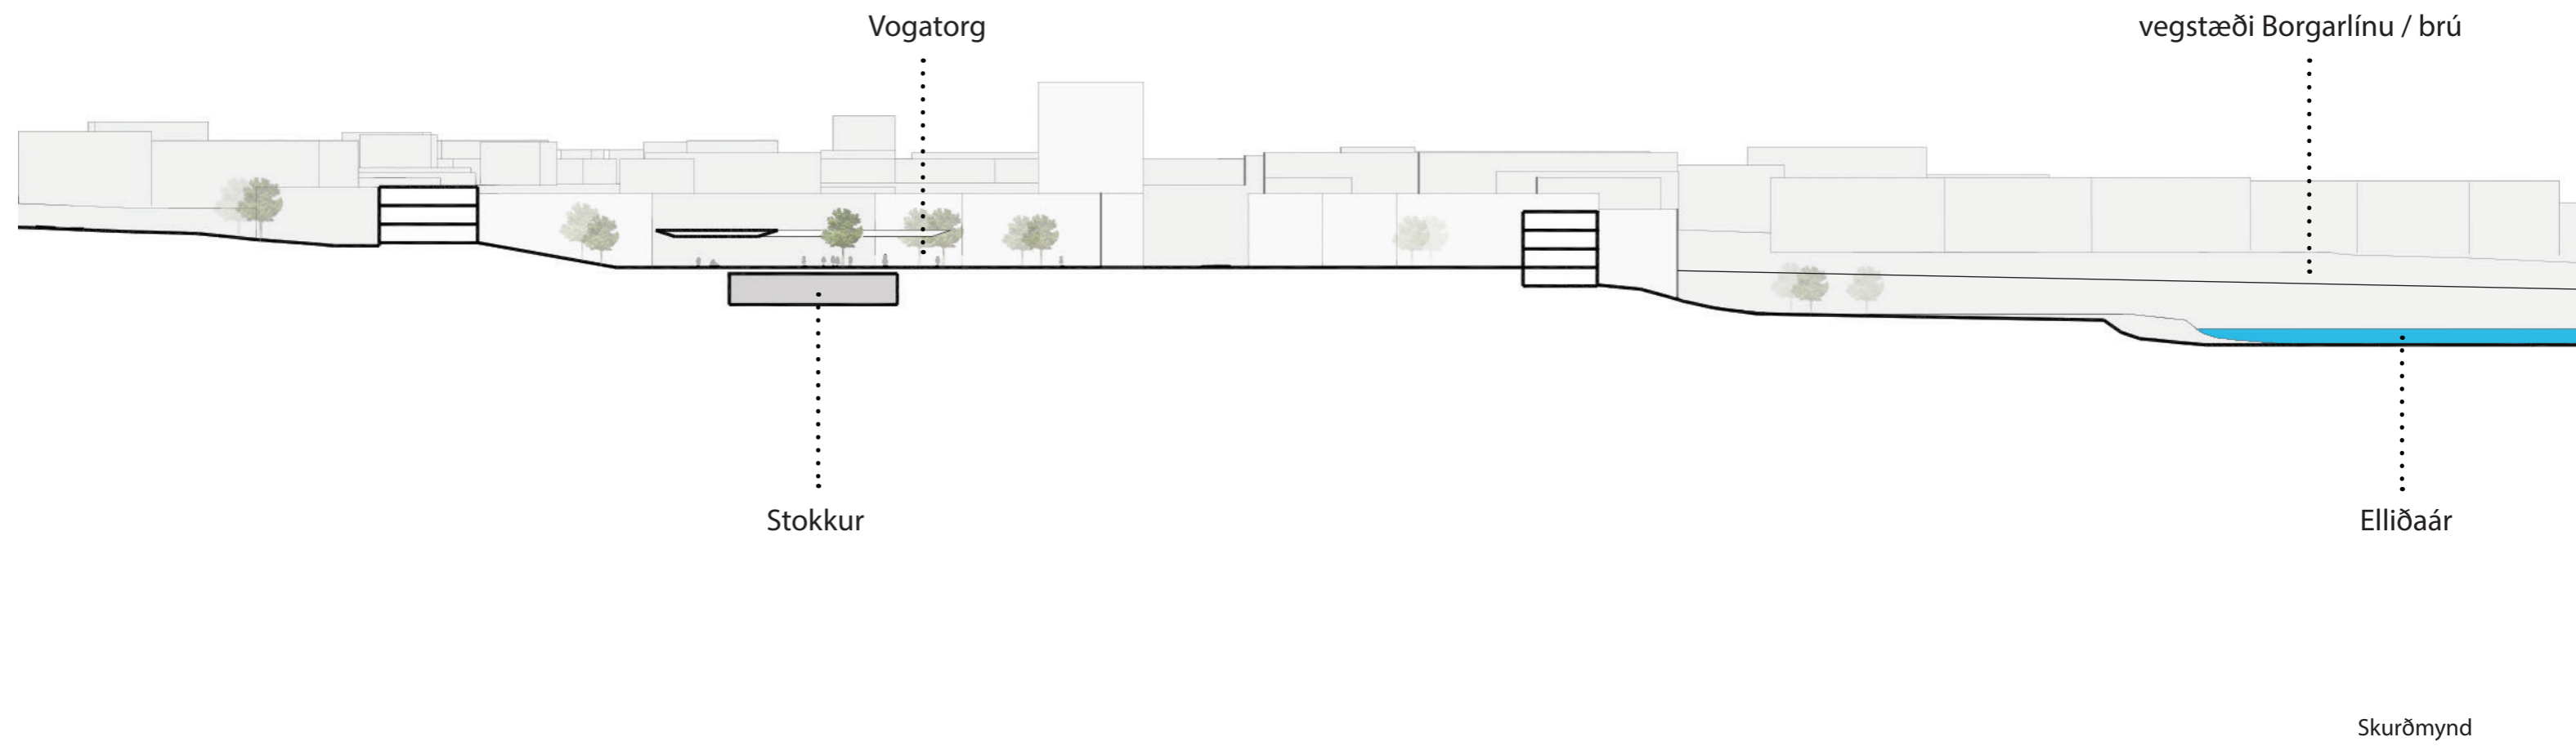

VOGATORG

Hugmyndaleit: Fyrirkomulag byggðar á og við
vegstokka á Sæbraut við Vogahverfi

SLAUFA Í BYGGÐARMYNSTRI

VOGATORG

FYRIR:
Ólgandi umferðarfljót sem hamlar tengingum Vogahverfis við Vogabyggð.

EFTIR:
Skýrt afmarkað borgartorg umlukið þjónustu.
Frjálst flæði gangandi og hjólandi.
Tengingar Borgarlínu til allra átta.
Mikill innbyggður sveigjanleiki með tilliti til leiðakerfis Borgarlínu.

NÚVERANDI ÁSTAND

TILLAGA AÐ NÝJUM TENGINGUM

Horft til norðurs yfir Vogatorg

Umferð

Borgarlína: leiðir

Nýbyggingar

- atvinna
- blandað
- íbúðir

Notkun

Göngu- og hjólatengingar

Græn svæði og almenningsrými

Komið að Vogatorgi frá suðvestri

Vogahverfi

Vogatorg

Sæbraut

Komið að Vogatorgi úr suðri

fyrir breytingar

eftir breytingar

NÚVERANDI ÁSTAND

FYRSTI ÁFANGI

ANNAR ÁFANGI

FULLBYGGÐUR STOKKUR

Morgunsól við Vogatorg

Horft til austurs yfir Vogatorg

Horft til suðausturs yfir Vogatorg