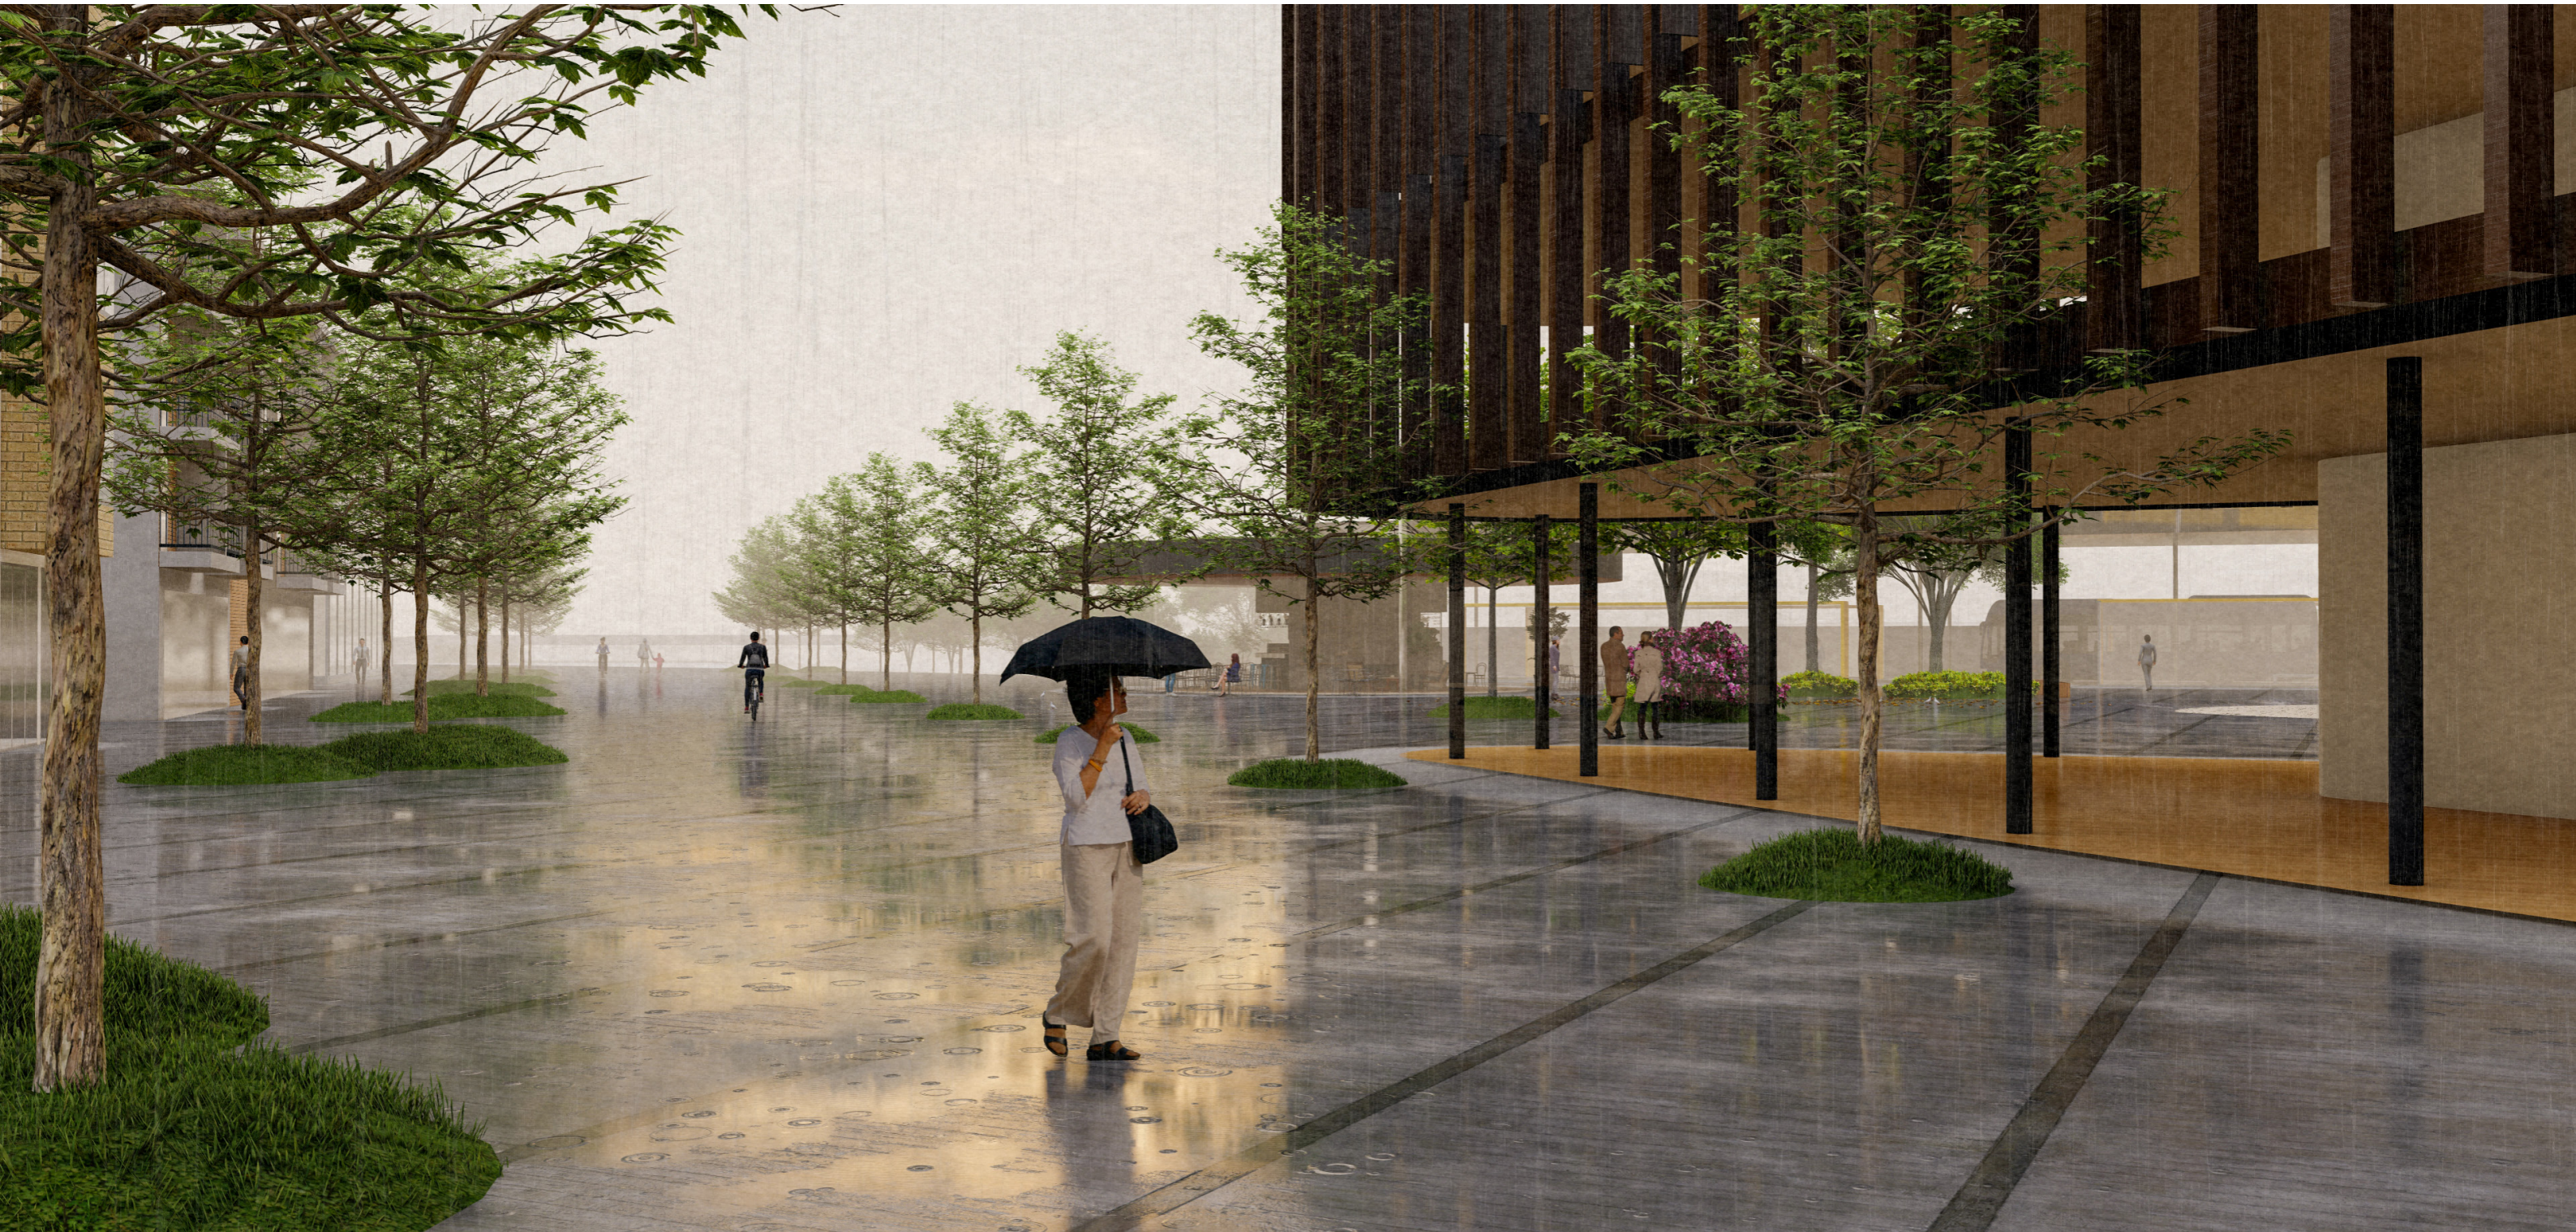

VOGATORG

Hugmyndaleit: Fyrirkomulag byggðar á og við
vegstokka á Sæbraut við Vogahverfi

SLAUFA Í BYGGÐARMYNSTRI

VOGATORG

FYRIR:
Ólgandi umferðarfljót sem hamlar tengingum Vogahverfis við Vogabyggð.

EFTIR:
Skýrt afmarkað borgartorg umlukið þjónustu.
Frjálst flæði gangandi og hjólandi.
Tengingar Borgarlínu til allra átta.
Mikill innbyggður sveigjanleiki með tilliti til leiðakerfis Borgarlínu.

NÚVERANDI ÁSTAND

TILLAGA AÐ NÝJUM TENGINGUM

Horft til norðurs yfir Vogatorg

Umferð

Borgarlína: leiðir

Nýbyggingar

- atvinna
- blandað
- íbúðir

Notkun

Göngu- og hjólatengingar

Græn svæði og almenningsrými

Komið að Vogatorgi frá suðvestri

Vogahverfi

Vogatorg

Sæbraut

Komið að Vogatorgi úr suðri

fyrir breytingar

eftir breytingar

NÚVERANDI ÁSTAND

FYRSTI ÁFANGI

ANNAR ÁFANGI

FULLBYGGÐUR STOKKUR

Morgunsól við Vogatorg

Horft til austurs yfir Vogatorg

Horft til suðausturs yfir Vogatorg