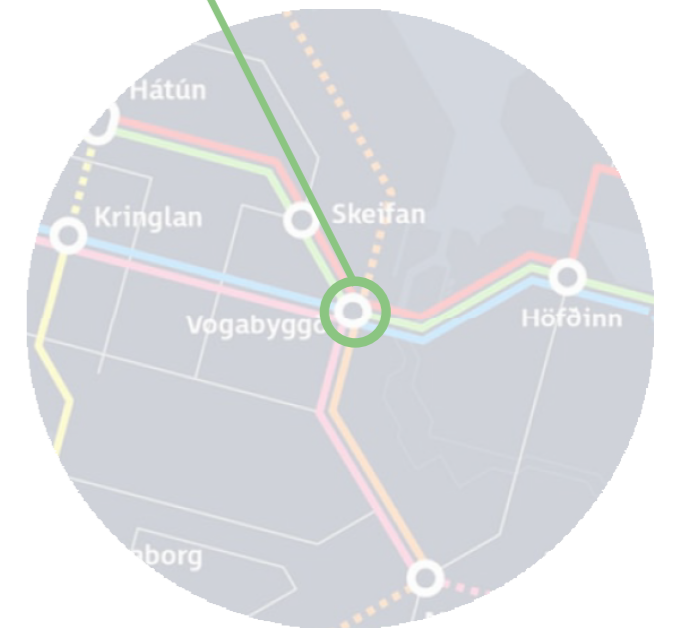

VOGATORG

Hugmyndaleit: Fyrirkomulag byggðar á og við
vegstokka á Sæbraut við Vogahverfi

SLAUFA Í BYGGÐARMYNSTRI

VOGATORG

FYRIR:
Ólgandi umferðarfljót sem hamlar tengingum Vogahverfis við Vogabyggð.

EFTIR:
Skýrt afmarkað borgartorg umlukið þjónustu.
Frjálst flæði gangandi og hjólandi.
Tengingar Borgarlínu til allra átta.
Mikill innbyggður sveigjanleiki með tilliti til leiðakerfis Borgarlínu.

NÚVERANDI ÁSTAND

TILLAGA AÐ NÝJUM TENGINGUM

Horft til norðurs yfir Vogatorg

Umferð

Borgarlína: leiðir

Nýbyggingar

- atvinna
- blandað
- íbúðir

Notkun

Göngu- og hjólatengingar

Græn svæði og almenningsrými

Komið að Vogatorgi frá suðvestri

Vogahverfi

Vogatorg

Sæbraut

Komið að Vogatorgi úr suðri

fyrir breytingar

Vistgata austan Vogatorgs

Horft til austurs yfir Vogatorg