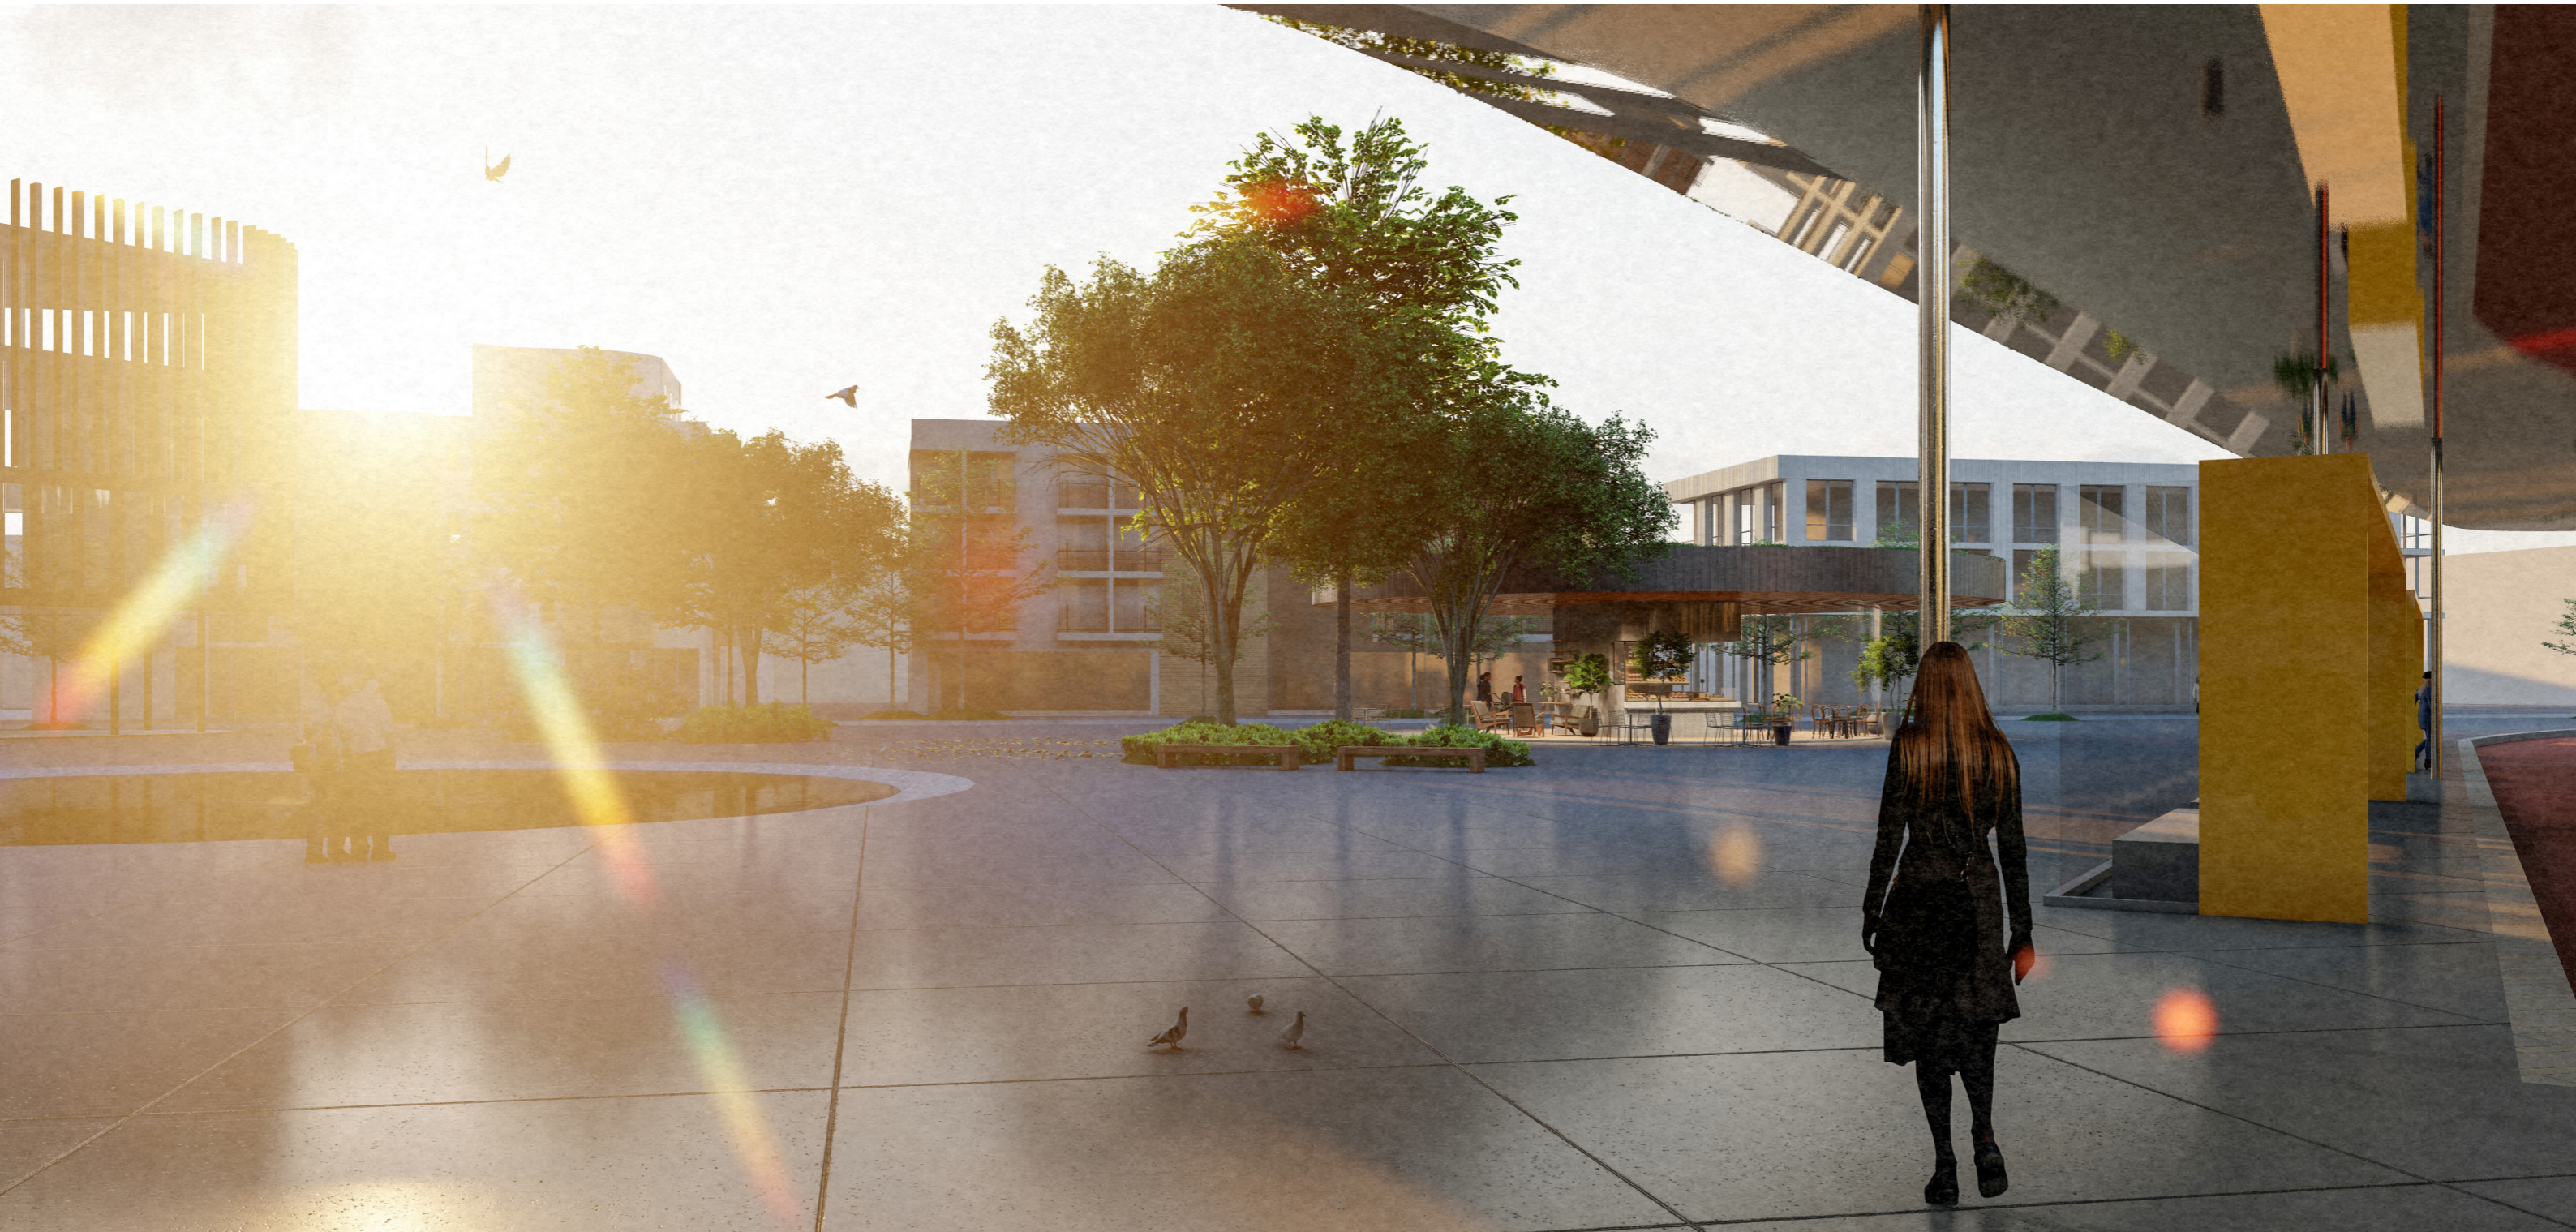

VOGATORG

Hugmyndaleit: Fyrirkomulag byggðar á og við
vegstokka á Sæbraut við Vogahverfi

SLAUFA Í BYGGÐARMYNSTRI

VOGATORG

FYRIR:
Ólgandi umferðarfljót sem hamlar tengingum Vogahverfis við Vogabyggð.

EFTIR:
Skýrt afmarkað borgartorg umlukið þjónustu.
Frjálst flæði gangandi og hjólandi.
Tengingar Borgarlínu til allra átta.
Mikill innbyggður sveigjanleiki með tilliti til leiðakerfis Borgarlínu.

NÚVERANDI ÁSTAND

TILLAGA AÐ NÝJUM TENGINGUM

Horft til norðurs yfir Vogatorg

Umferð

Borgarlína: leiðir

Nýbyggingar

- atvinna
- blandað
- íbúðir

Notkun

Göngu- og hjólatengingar

Græn svæði og almenningsrými

Komið að Vogatorgi frá suðvestri

Vogahverfi

Vogatorg

Sæbraut

Komið að Vogatorgi úr suðri

fyrir breytingar

eftir breytingar

NÚVERANDI ÁSTAND

FYRSTI ÁFANGI

ANNAR ÁFANGI

FULLBYGGÐUR STOKKUR

Morgunsól við Vogatorg

Horft til austurs yfir Vogatorg

Horft til suðausturs yfir Vogatorg