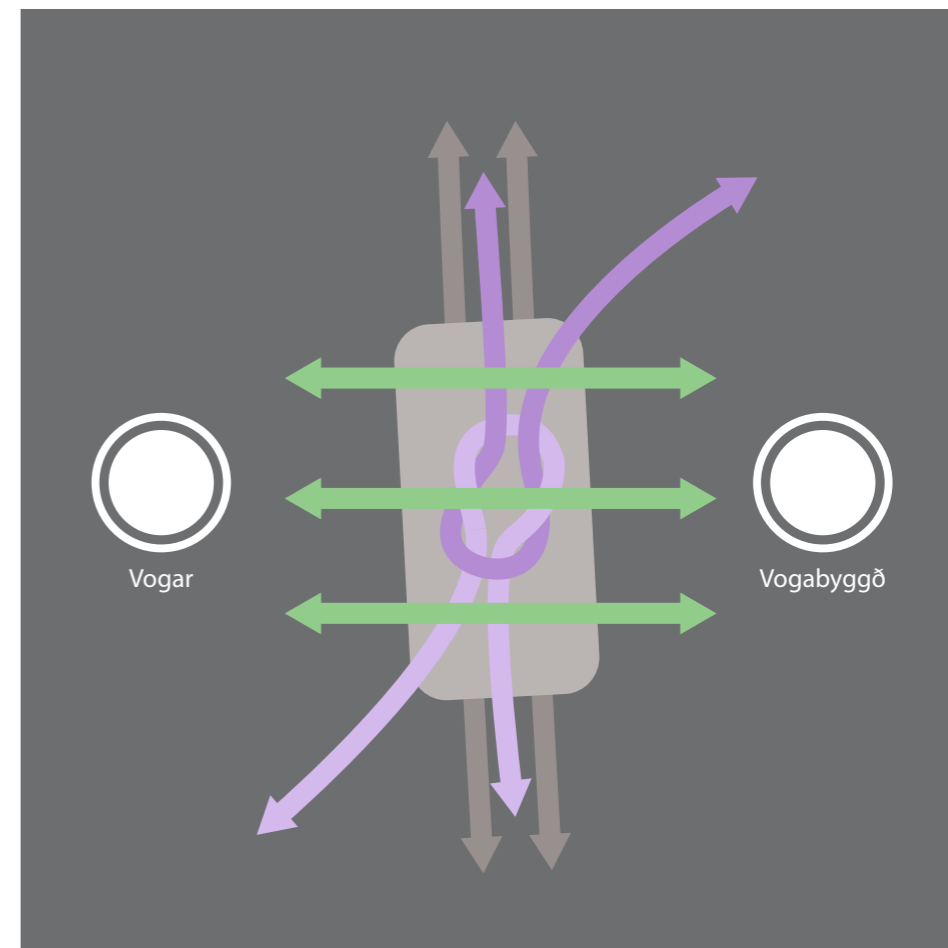

VOGATORG

Hugmyndaleit: Fyrirkomulag byggðar á og við
vegstokka á Sæbraut við Vogahverfi

SLAUFA Í BYGGÐARMYNSTRI

VOGATORG

FYRIR:
Ólgandi umferðarfljót sem hamlar tengingum Vogahverfis við Vogabyggð.

EFTIR:
Skýrt afmarkað borgartorg umlukið þjónustu.
Frjálst flæði gangandi og hjólandi.
Tengingar Borgarlínu til allra átta.
Mikill innbyggður sveigjanleiki með tilliti til leiðakerfis Borgarlínu.

NÚVERANDI ÁSTAND

TILLAGA AÐ NÝJUM TENGINGUM

Horft til norðurs yfir Vogatorg

Umferð

Borgarlína: leiðir

Nýbyggingar

- atvinna
- blandað
- íbúðir

Notkun

Göngu- og hjólatengingar

Græn svæði og almenningsrými

Komið að Vogatorgi frá suðvestri

Vogahverfi

Vogatorg

Sæbraut

Komið að Vogatorgi úr suðri

fyrir breytingar