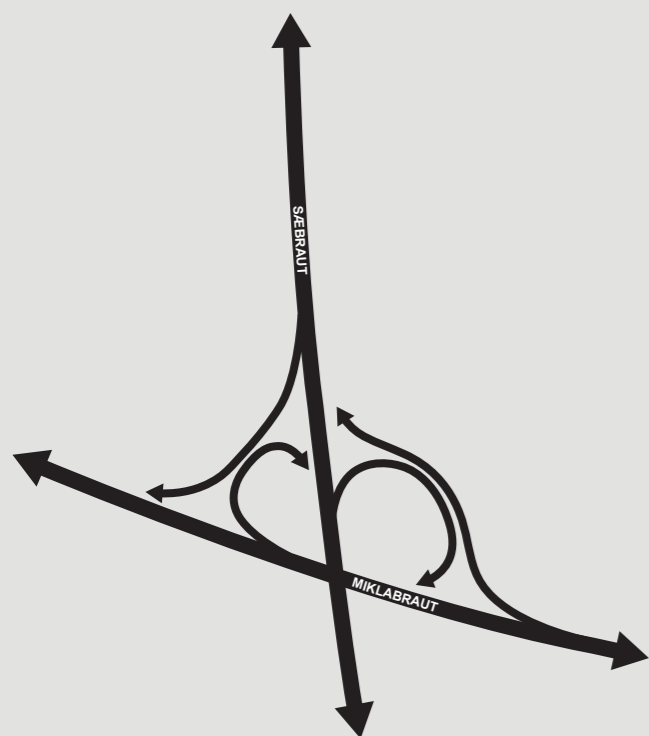

VOGATORG

Hugmyndaleit: Fyrirkomulag byggðar á og við
vegstokka á Sæbraut við Vogahverfi

SLAUFA Í BYGGÐARMYNSTRI

VOGATORG

FYRIR:
Ólgandi umferðarfljót sem hamlar tengingum Vogahverfis við Vogabyggð.

EFTIR:
Skýrt afmarkað borgartorg umlukið þjónustu.
Frjálst flæði gangandi og hjólandi.
Tengingar Borgarlínu til allra átta.
Mikill innbyggður sveigjanleiki með tilliti til leiðakerfis Borgarlínu.

NÚVERANDI ÁSTAND

TILLAGA AÐ NÝJUM TENGINGUM

Horft til norðurs yfir Vogatorg

Umferð

Borgarlína: leiðir

Nýbyggingar

- atvinna
- blandað
- íbúðir

Notkun

Göngu- og hjólatengingar

Græn svæði og almenningsrými

Komið að Vogatorgi frá suðvestri

Vogahverfi

Vogatorg

Sæbraut

Komið að Vogatorgi úr suðri

fyrir breytingar

eftir breytingar

NÚVERANDI ÁSTAND

FYRSTI ÁFANGI

ANNAR ÁFANGI

FULLBYGGÐUR STOKKUR

Morgunsól við Vogatorg

Horft til austurs yfir Vogatorg

Horft til suðausturs yfir Vogatorg