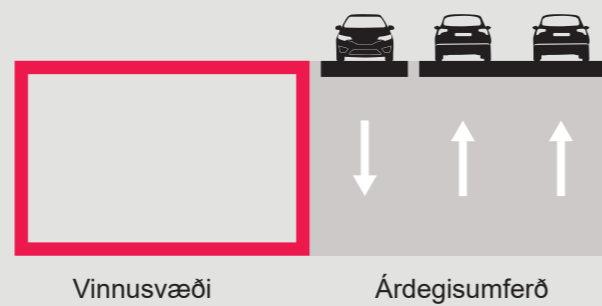

NÚVERANDI ÁSTAND

TILLAGA AÐ NÝJUM TENGINGUM

Horft til norðurs yfir Vogatorg

Umferð

Borgarlína: leiðir

Nýbyggingar

- atvinna
- blandað
- íbúðir

Notkun

Göngu- og hjólatengingar

Græn svæði og almenningsrými

Komið að Vogatorgi frá suðvestri

Vogahverfi

Vogatorg

Sæbraut

Komið að Vogatorgi úr suðri

fyrir breytingar

eftir breytingar

NÚVERANDI ÁSTAND

FYRSTI ÁFANGI

ANNAR ÁFANGI

FULLBYGGÐUR STOKKUR

Morgunsól við Vogatorg

Horft til austurs yfir Vogatorg

Horft til suðausturs yfir Vogatorg