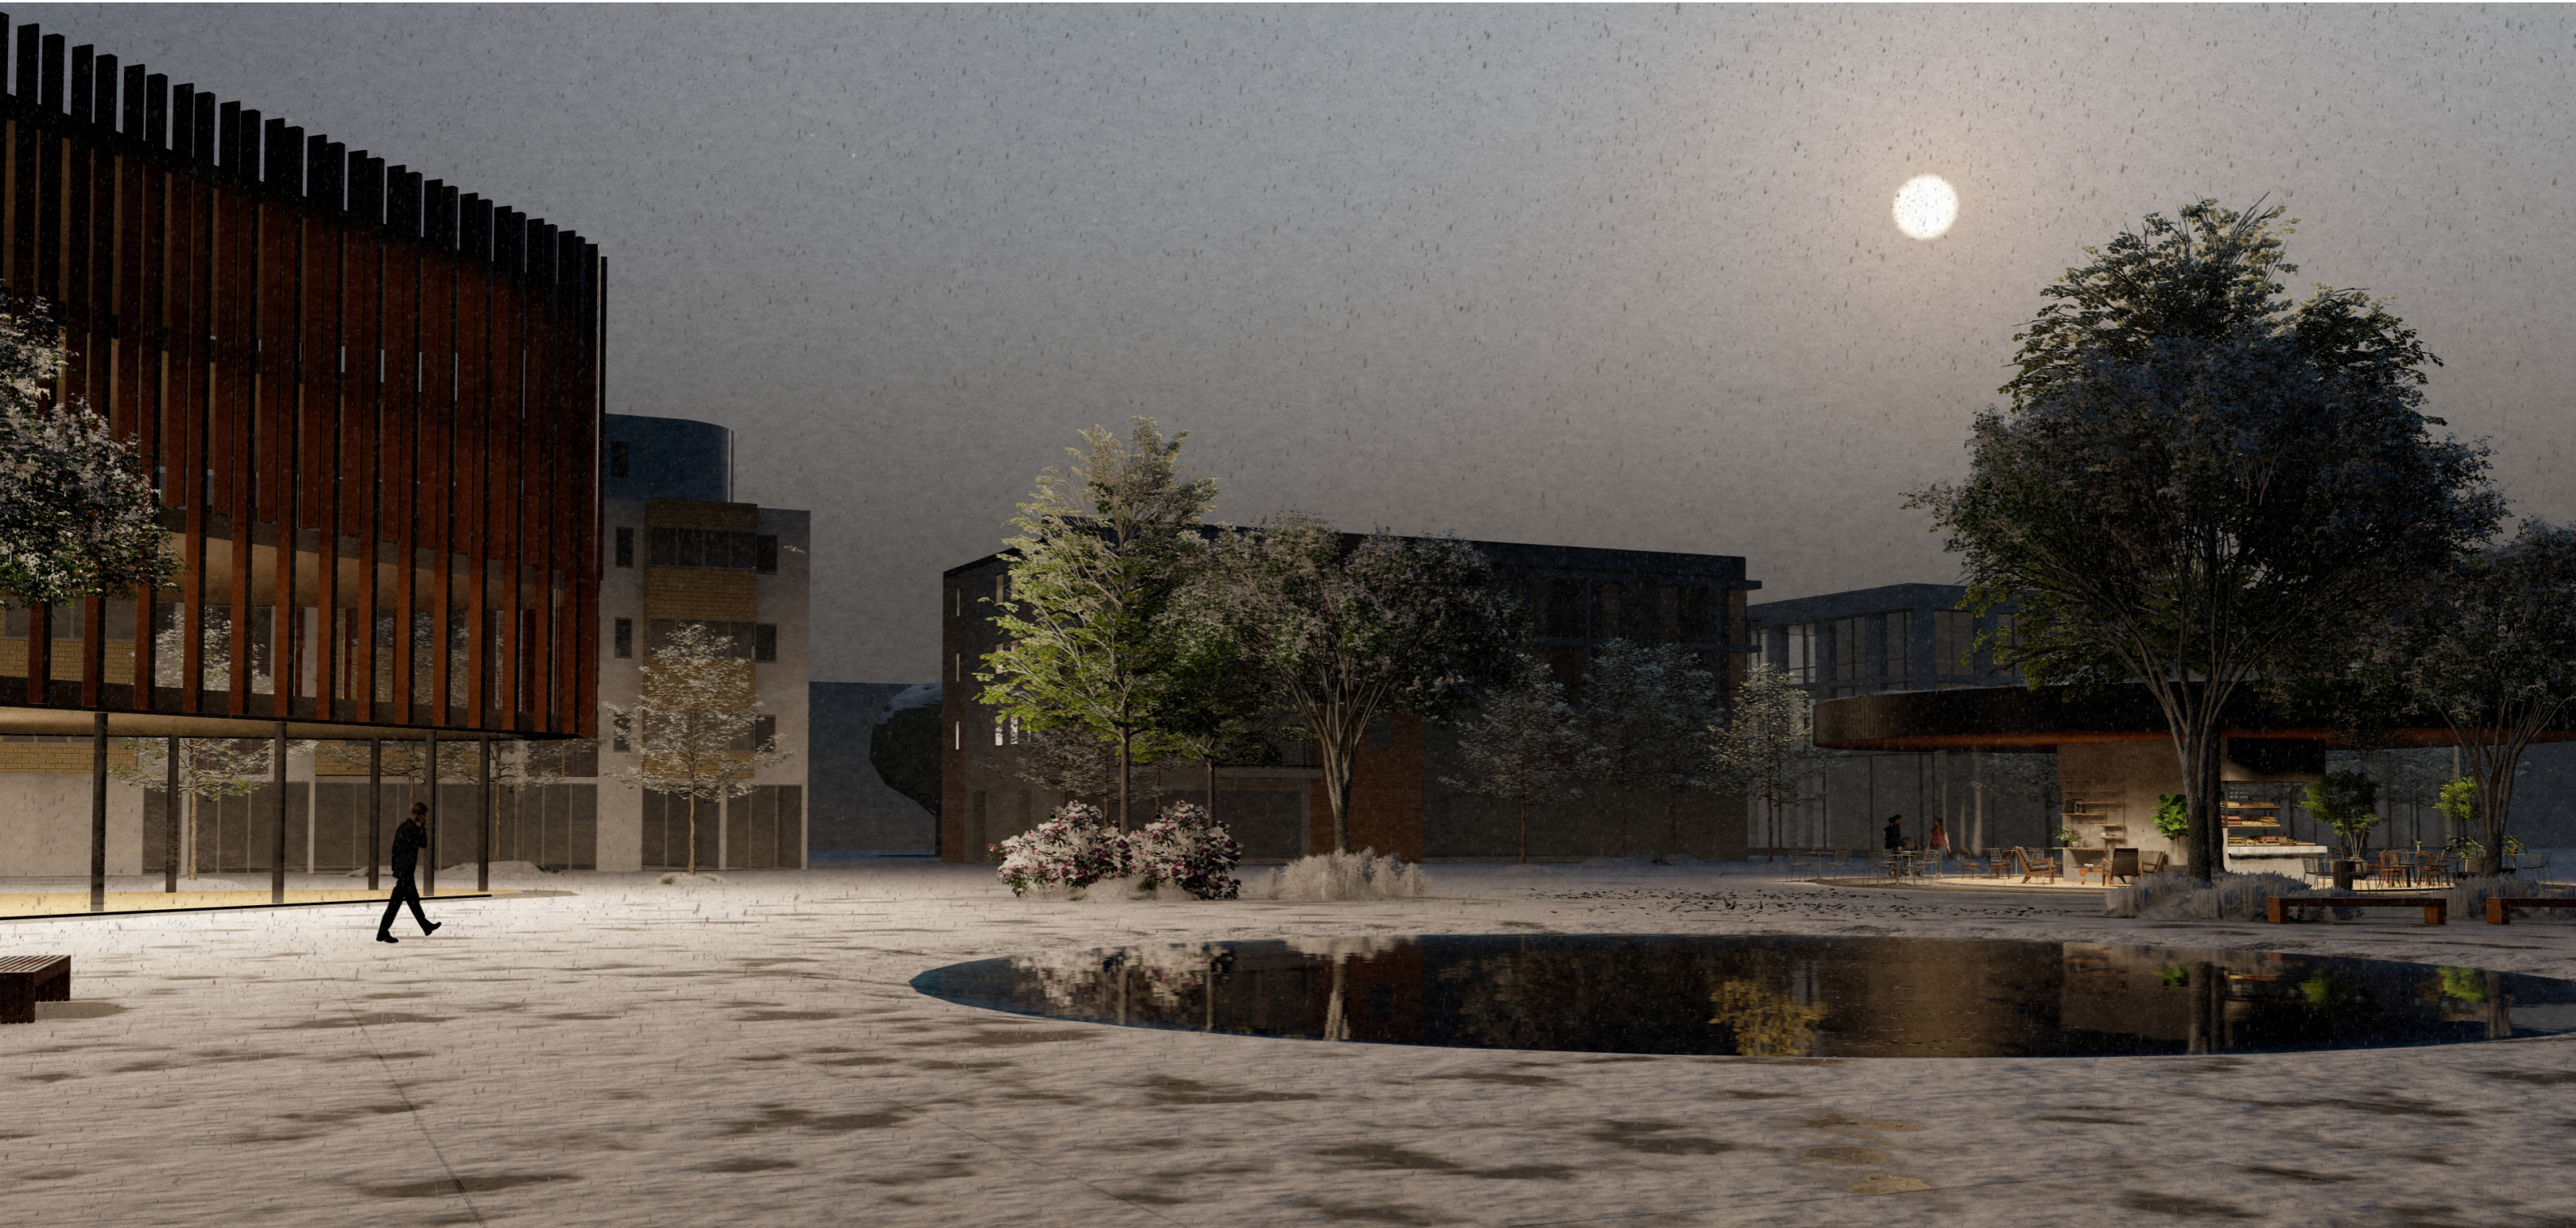

Vistgata austan Vogatorgs

Horft til austurs yfir Vogatorg