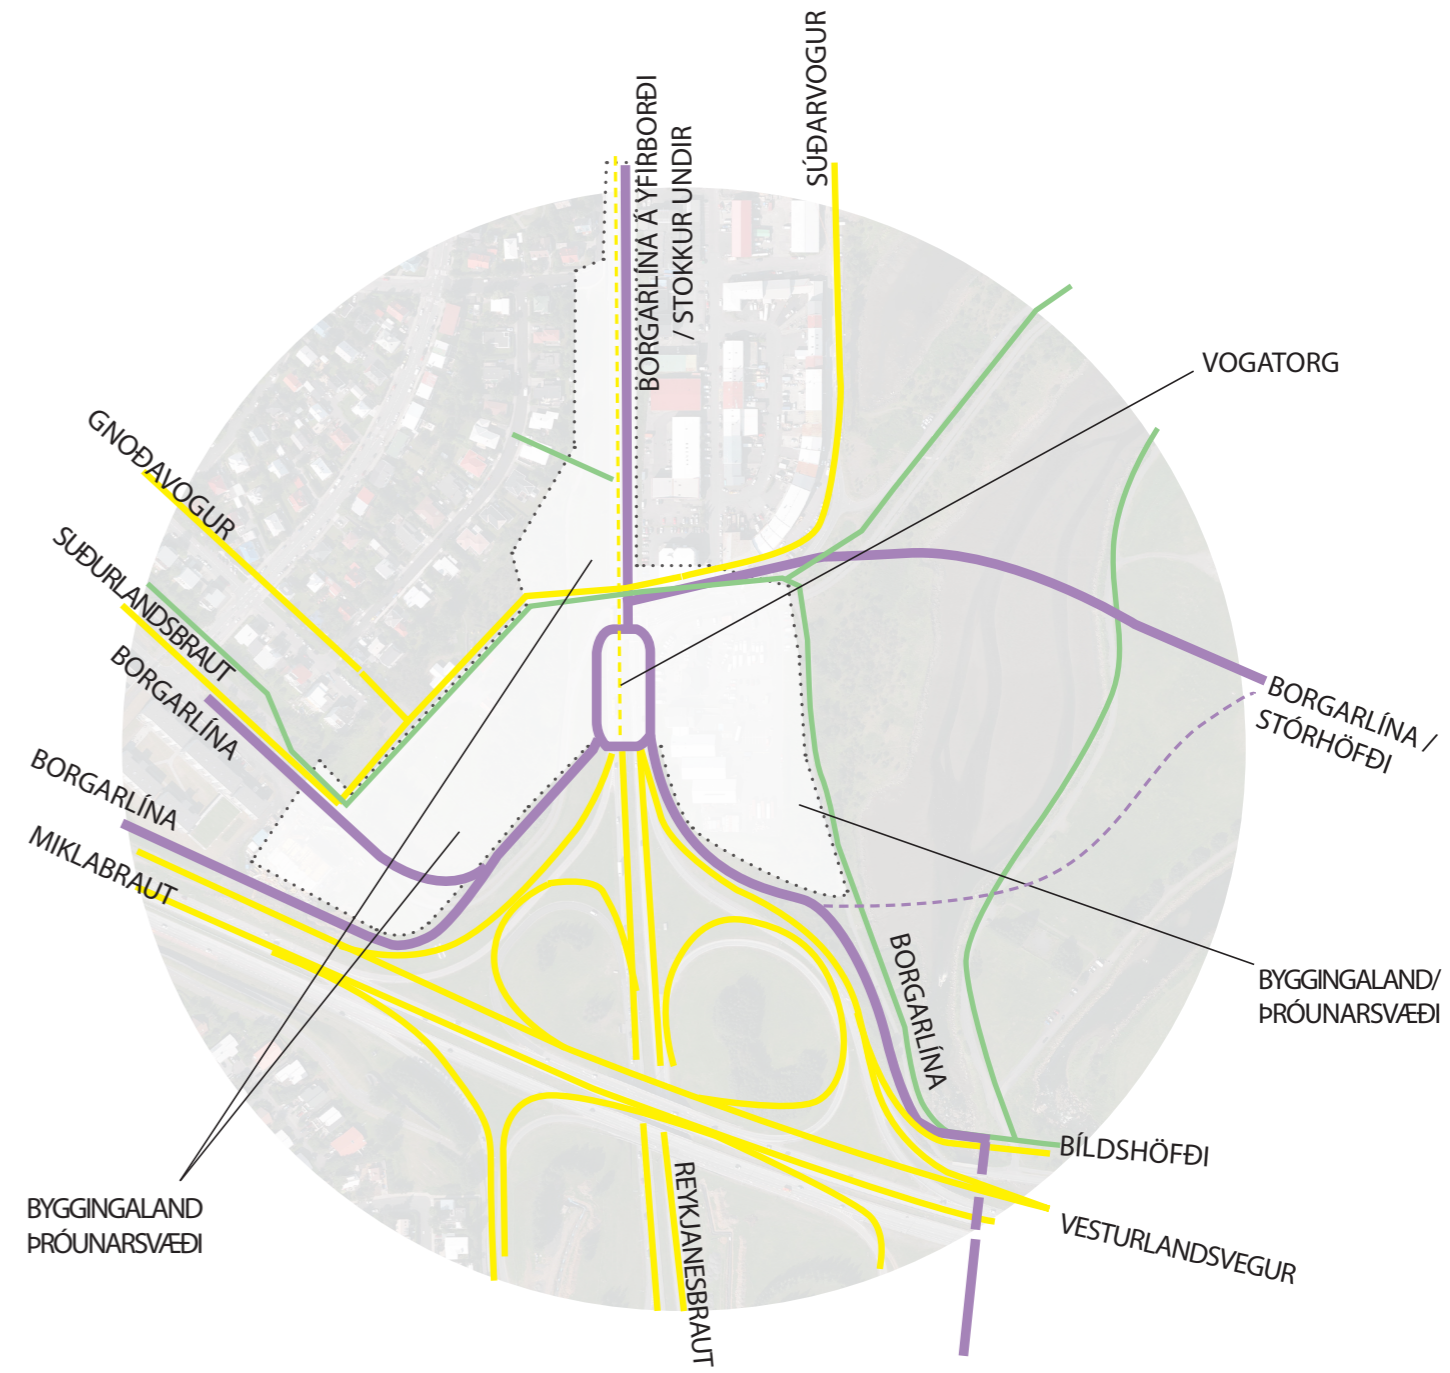

VOGATORG

Hugmyndaleit: Fyrirkomulag byggðar á og við
vegstokka á Sæbraut við Vogahverfi

SLAUFA Í BYGGÐARMYNSTRI

VOGATORG

FYRIR:
Ólgandi umferðarfljót sem hamlar tengingum Vogahverfis við Vogabyggð.

EFTIR:
Skýrt afmarkað borgartorg umlukið þjónustu.
Frjálst flæði gangandi og hjólandi.
Tengingar Borgarlínu til allra átta.
Mikill innbyggður sveigjanleiki með tilliti til leiðakerfis Borgarlínu.

NÚVERANDI ÁSTAND

TILLAGA AÐ NÝJUM TENGINGUM

Horft til norðurs yfir Vogatorg

Umferð

Borgarlína: leiðir

Nýbyggingar

- atvinna
- blandað
- íbúðir

Notkun

Göngu- og hjólatengingar

Græn svæði og almenningsrými

Komið að Vogatorgi frá suðvestri

Vogahverfi

Vogatorg

Sæbraut

Komið að Vogatorgi úr suðri

fyrir breytingar

Vistgata austan Vogatorgs

Horft til austurs yfir Vogatorg