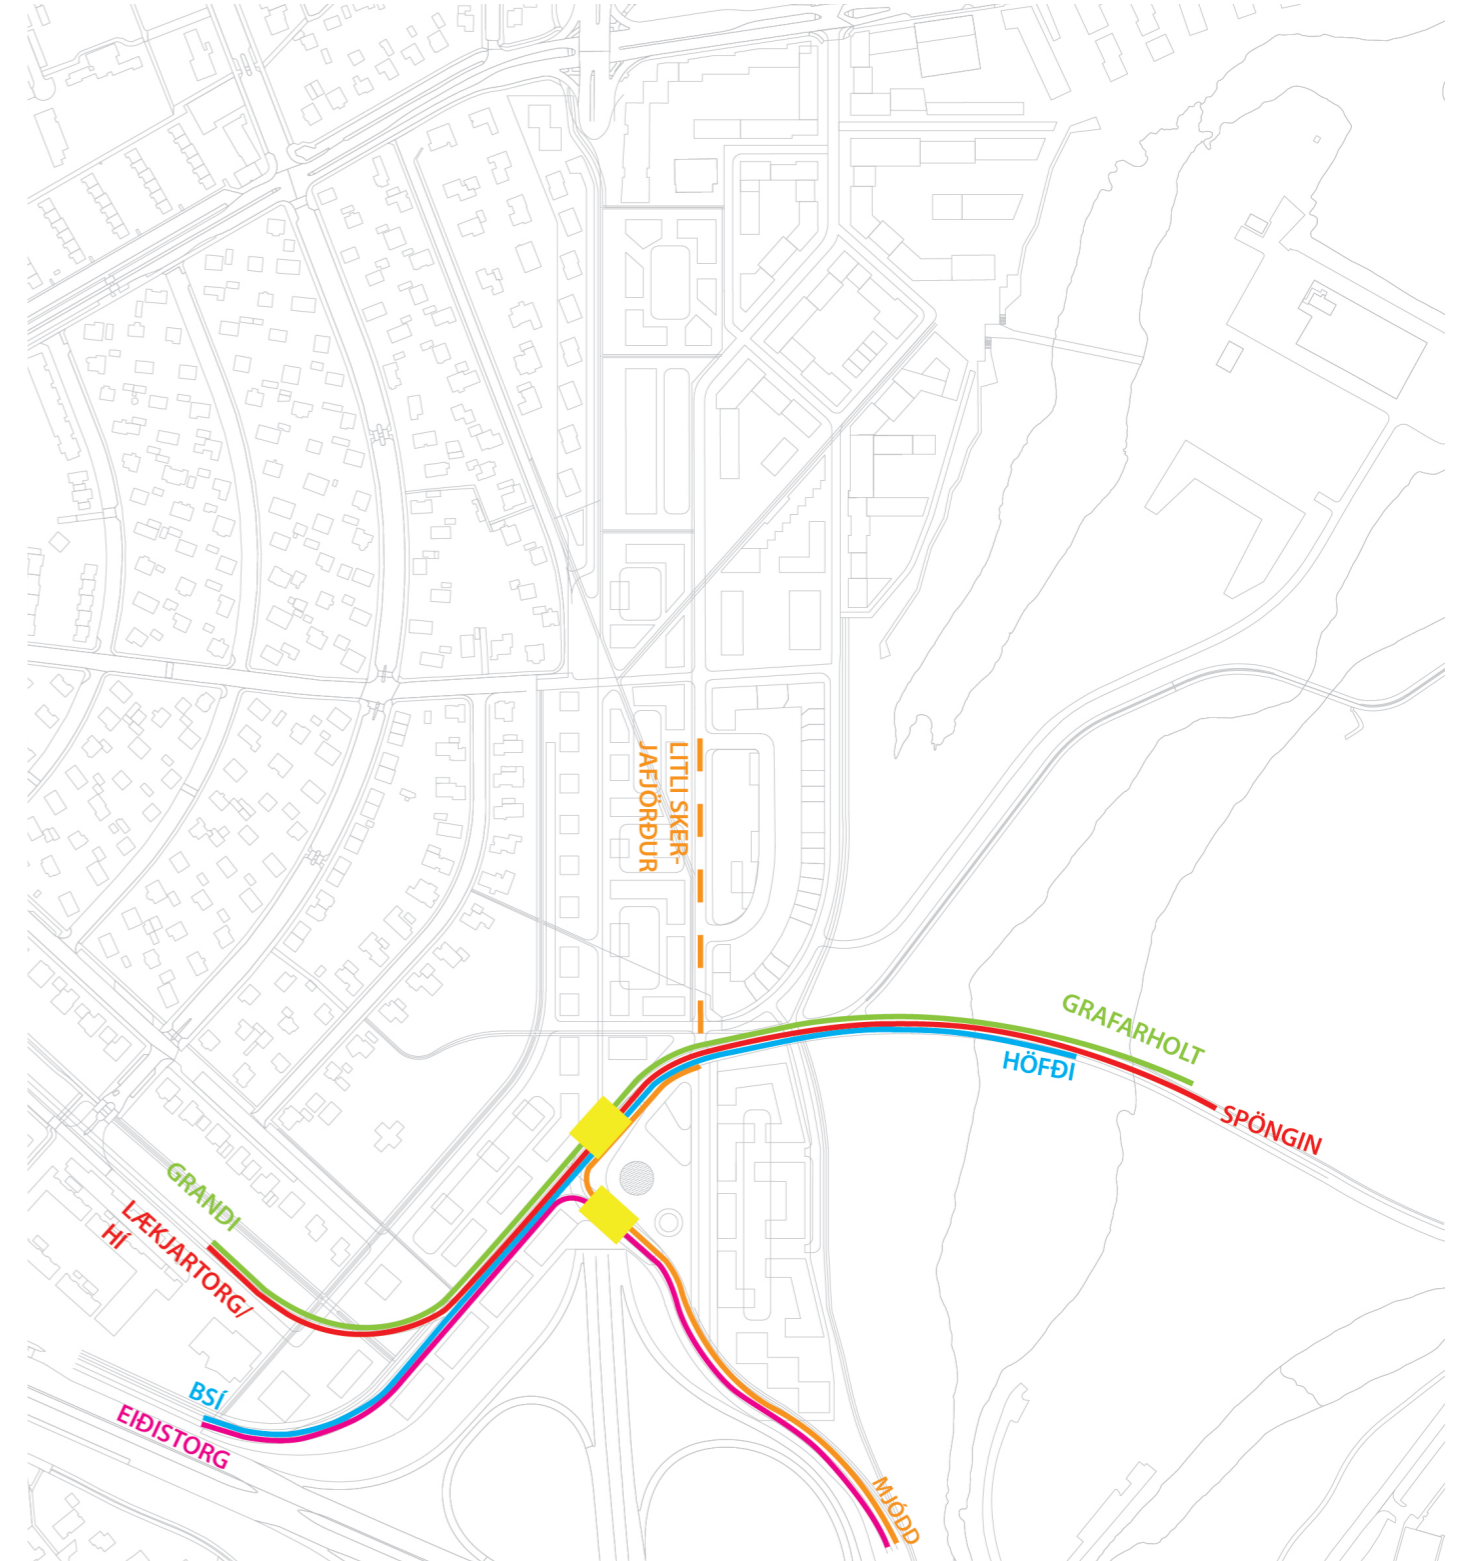

VOGATORG

Hugmyndaleit: Fyrirkomulag byggðar á og við
vegstokka á Sæbraut við Vogahverfi

SLAUFA Í BYGGÐARMYNSTRI

VOGATORG

FYRIR:
Ólgandi umferðarfljót sem hamlar tengingum Vogahverfis við Vogabyggð.

EFTIR:
Skýrt afmarkað borgartorg umlukið þjónustu.
Frjálst flæði gangandi og hjólandi.
Tengingar Borgarlínu til allra átta.
Mikill innbyggður sveigjanleiki með tilliti til leiðakerfis Borgarlínu.

NÚVERANDI ÁSTAND

TILLAGA AÐ NÝJUM TENGINGUM

Horft til norðurs yfir Vogatorg

Umferð

Borgarlína: leiðir

Nýbyggingar

- atvinna
- blandað
- íbúðir

Notkun

Göngu- og hjólatengingar

Græn svæði og almenningsrými

Komið að Vogatorgi frá suðvestri

Vogahverfi

Vogatorg

Sæbraut

Komið að Vogatorgi úr suðri

fyrir breytingar

Vistgata austan Vogatorgs

Horft til austurs yfir Vogatorg