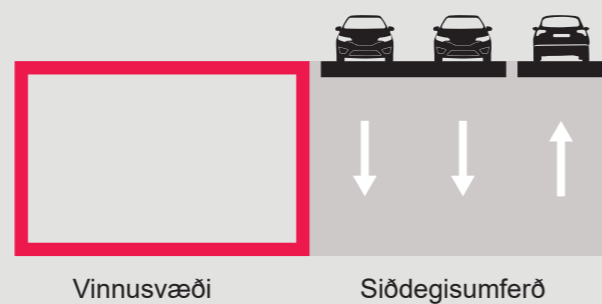

NÚVERANDI ÁSTAND

TILLAGA AÐ NÝJUM TENGINGUM

Horft til norðurs yfir Vogatorg

Umferð

Borgarlína: leiðir

Nýbyggingar

- atvinna
- blandað
- íbúðir

Notkun

Göngu- og hjólatengingar

Græn svæði og almenningsrými

Komið að Vogatorgi frá suðvestri

Vogahverfi

Vogatorg

Sæbraut

Komið að Vogatorgi úr suðri

fyrir breytingar

eftir breytingar

NÚVERANDI ÁSTAND

FYRSTI ÁFANGI

ANNAR ÁFANGI

FULLBYGGÐUR STOKKUR

Morgunsól við Vogatorg

Horft til austurs yfir Vogatorg

Horft til suðausturs yfir Vogatorg