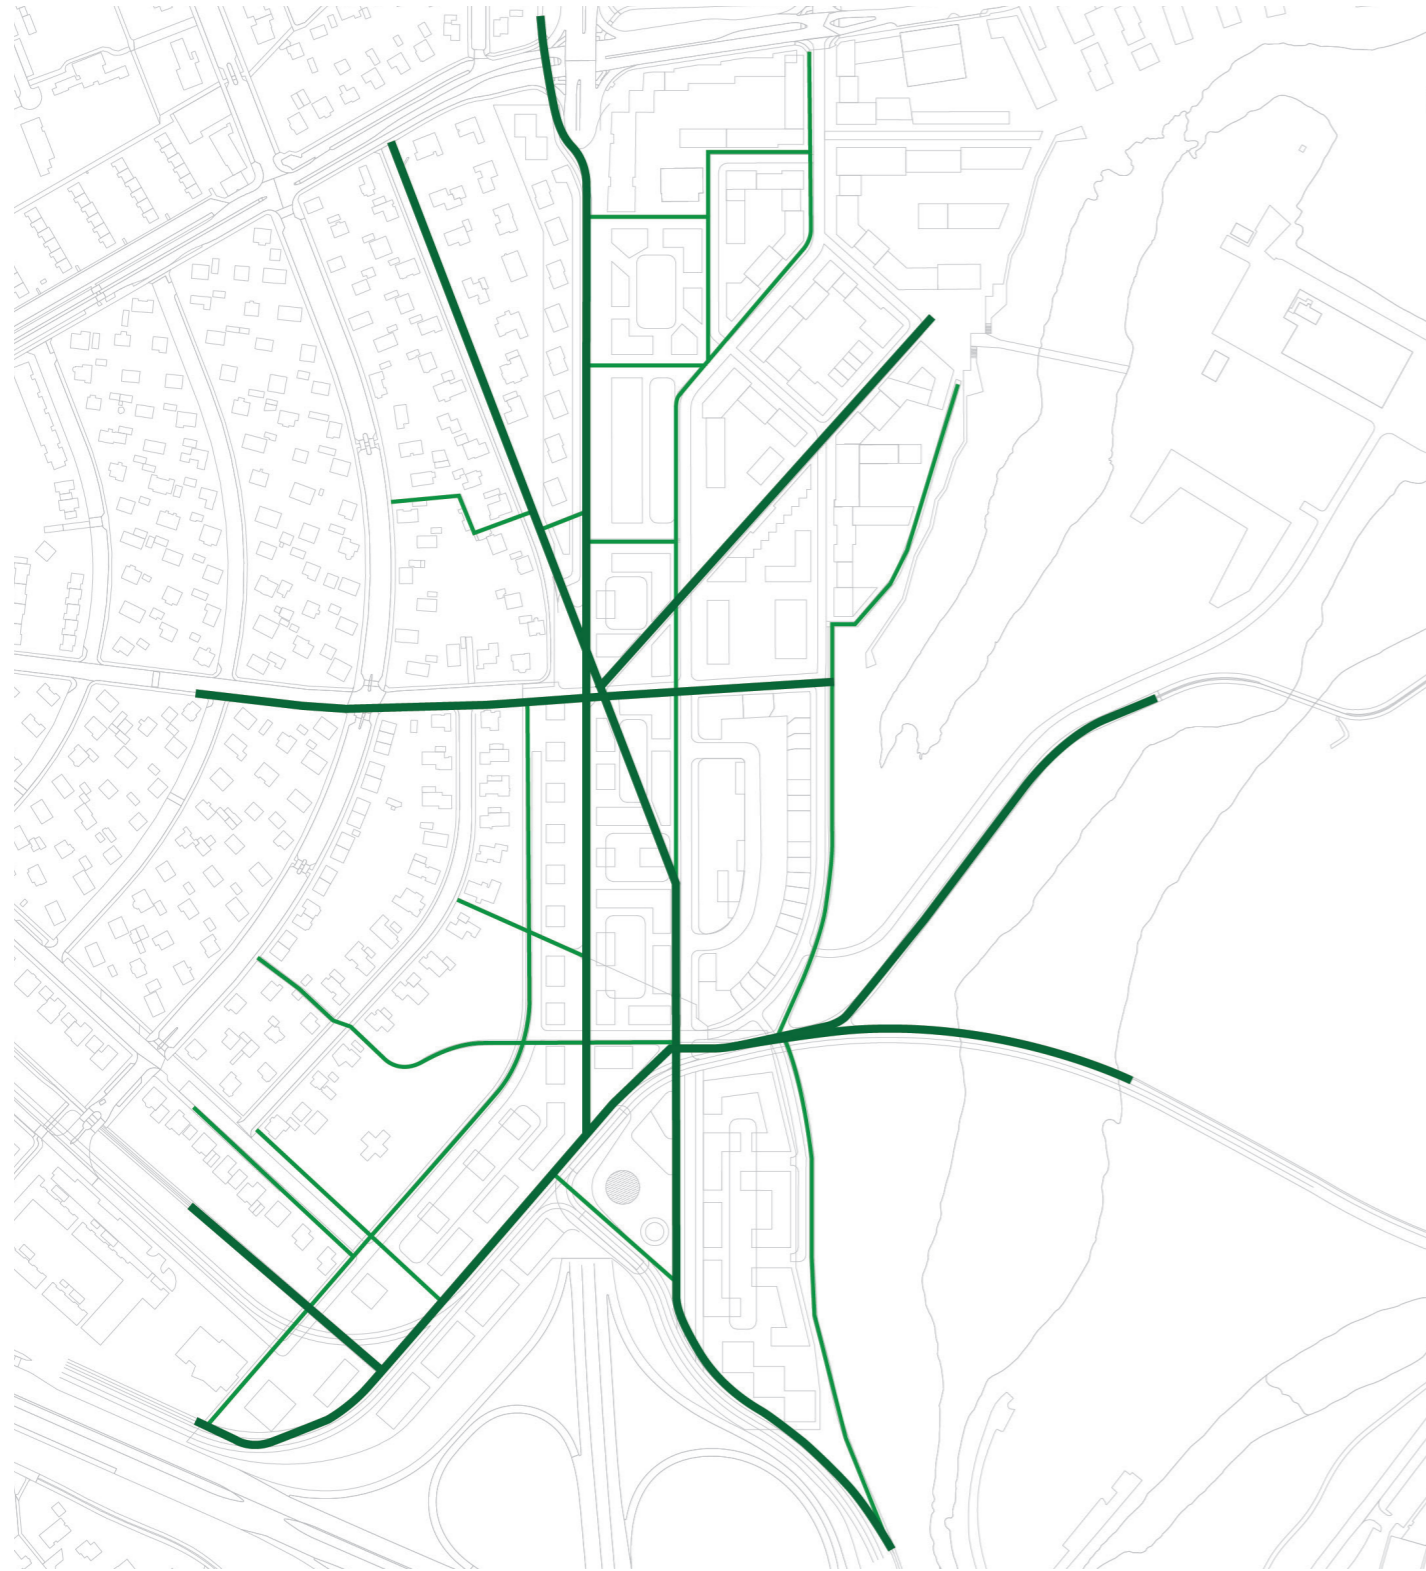

VOGATORG

Hugmyndaleit: Fyrirkomulag byggðar á og við
vegstokka á Sæbraut við Vogahverfi

SLAUFA Í BYGGÐARMYNSTRI

VOGATORG

FYRIR:
Ólgandi umferðarfljót sem hamlar tengingum Vogahverfis við Vogabyggð.

EFTIR:
Skýrt afmarkað borgartorg umlukið þjónustu.
Frjálst flæði gangandi og hjólandi.
Tengingar Borgarlínu til allra átta.
Mikill innbyggður sveigjanleiki með tilliti til leiðakerfis Borgarlínu.

NÚVERANDI ÁSTAND

TILLAGA AÐ NÝJUM TENGINGUM

Horft til norðurs yfir Vogatorg

Umferð

Borgarlína: leiðir

Nýbyggingar

- atvinna
- blandað
- íbúðir

Notkun

Göngu- og hjólatengingar

Græn svæði og almenningsrými

Komið að Vogatorgi frá suðvestri

Vogahverfi

Vogatorg

Sæbraut

Komið að Vogatorgi úr suðri

fyrir breytingar

Vistgata austan Vogatorgs

Horft til austurs yfir Vogatorg