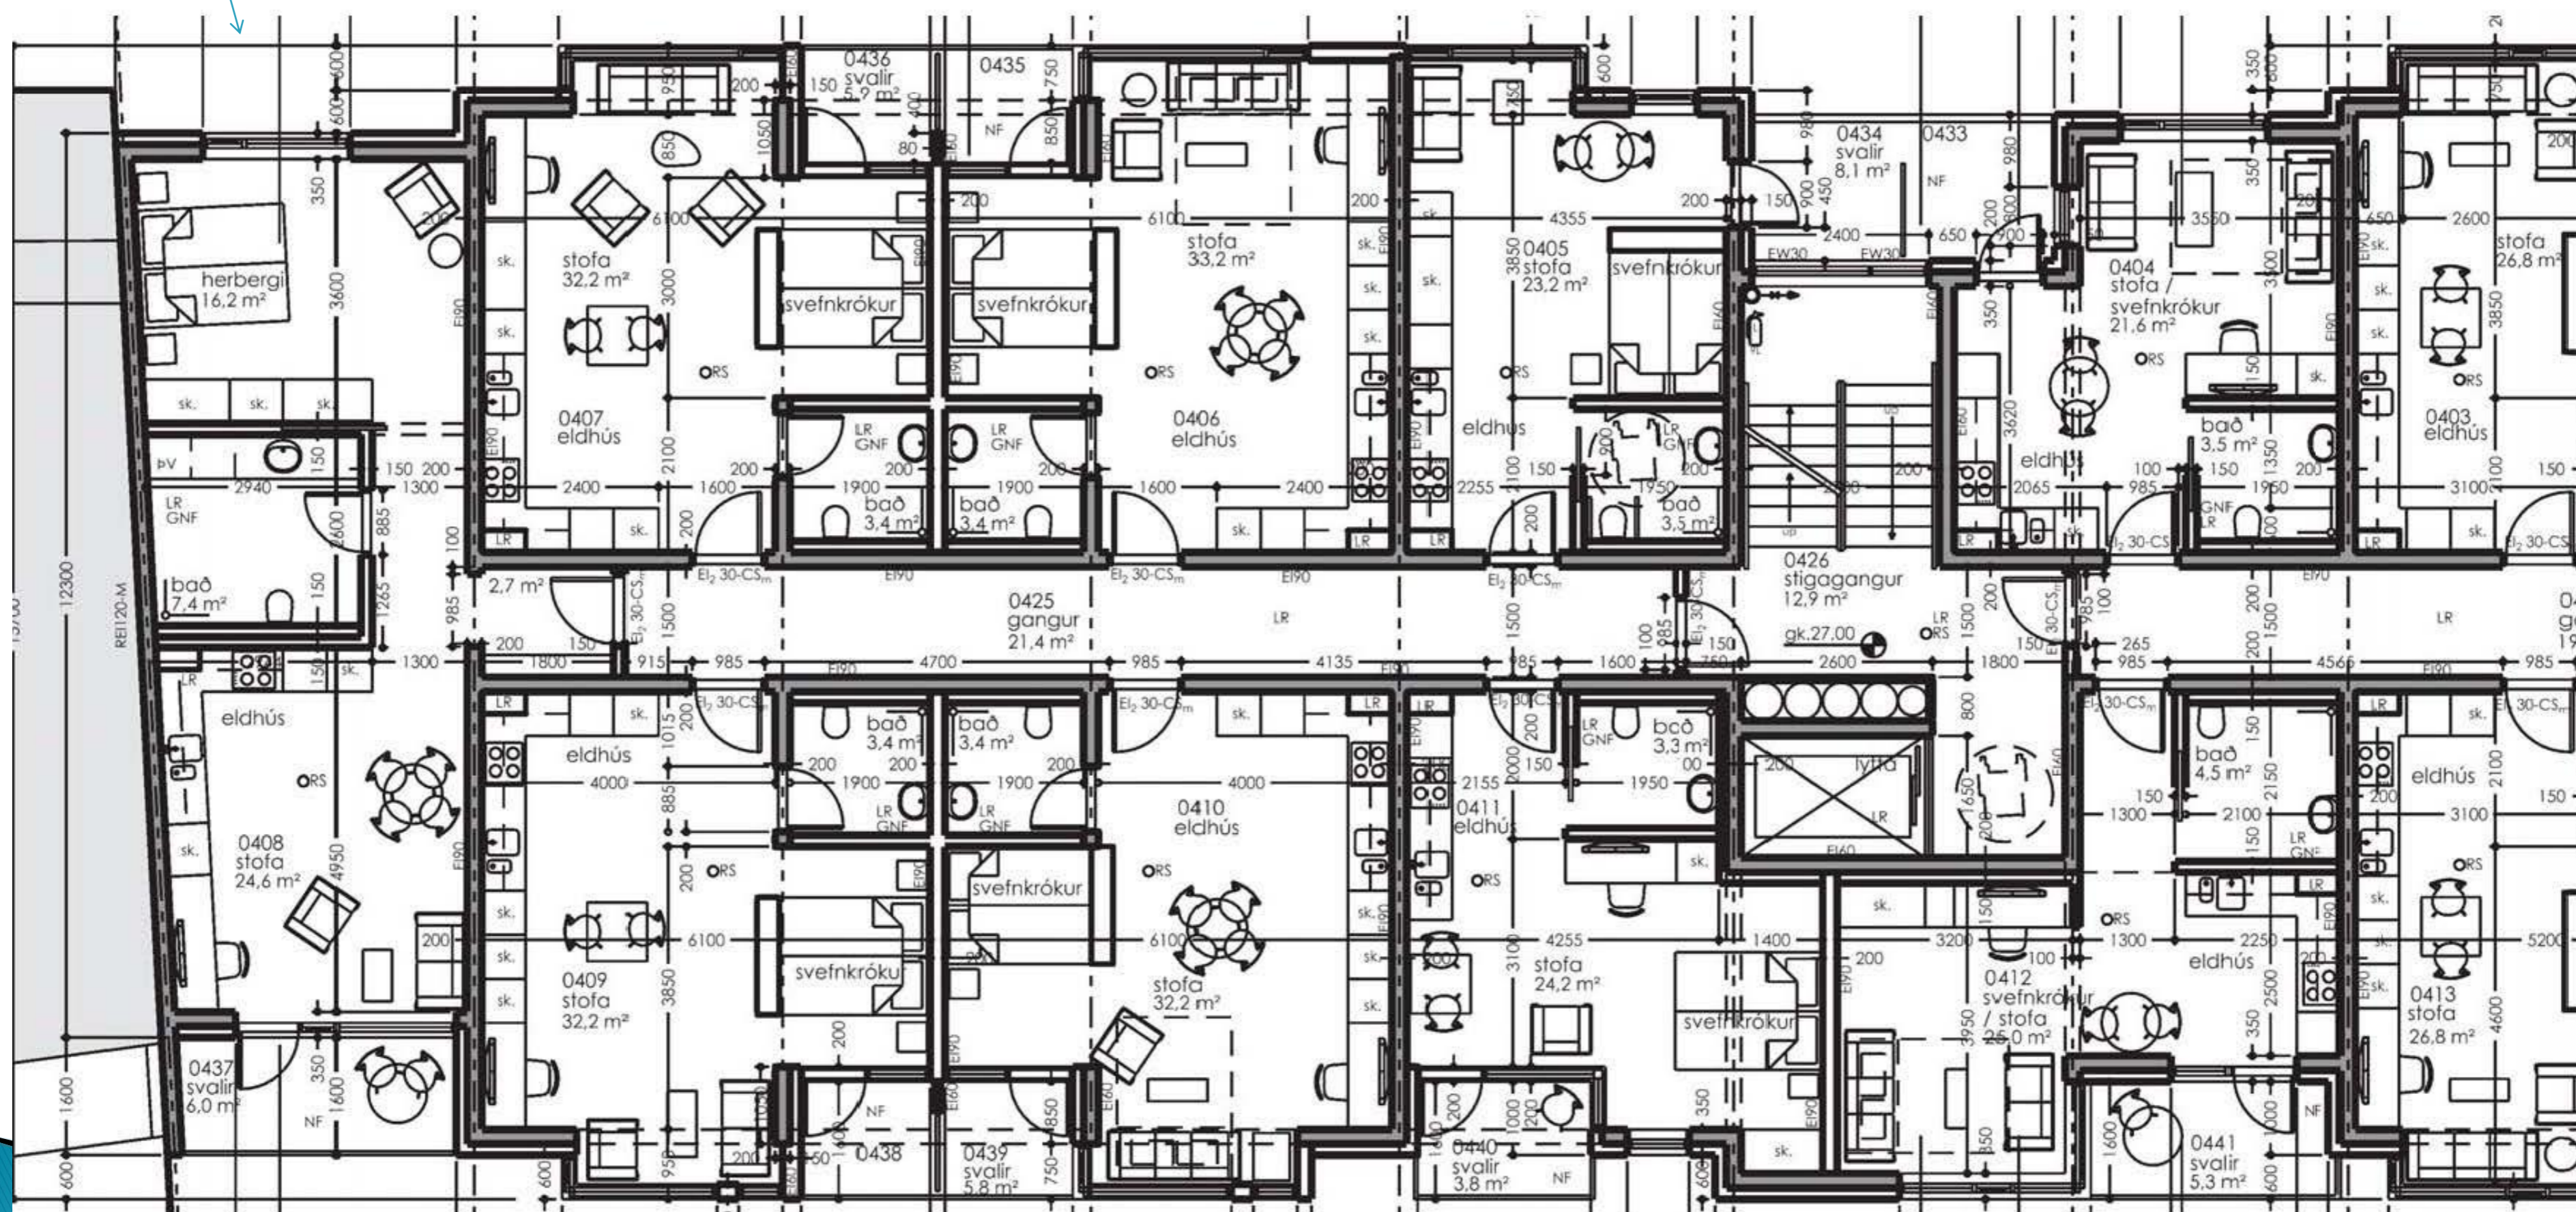

- Fáir fermetar þar sem nýting á hverjum fermetra og hönnun á innréttingum skipta miklu máli til að nýta rýmið sem best.

- 48 fermetra íbúð

- 35 fermetra íbúðir