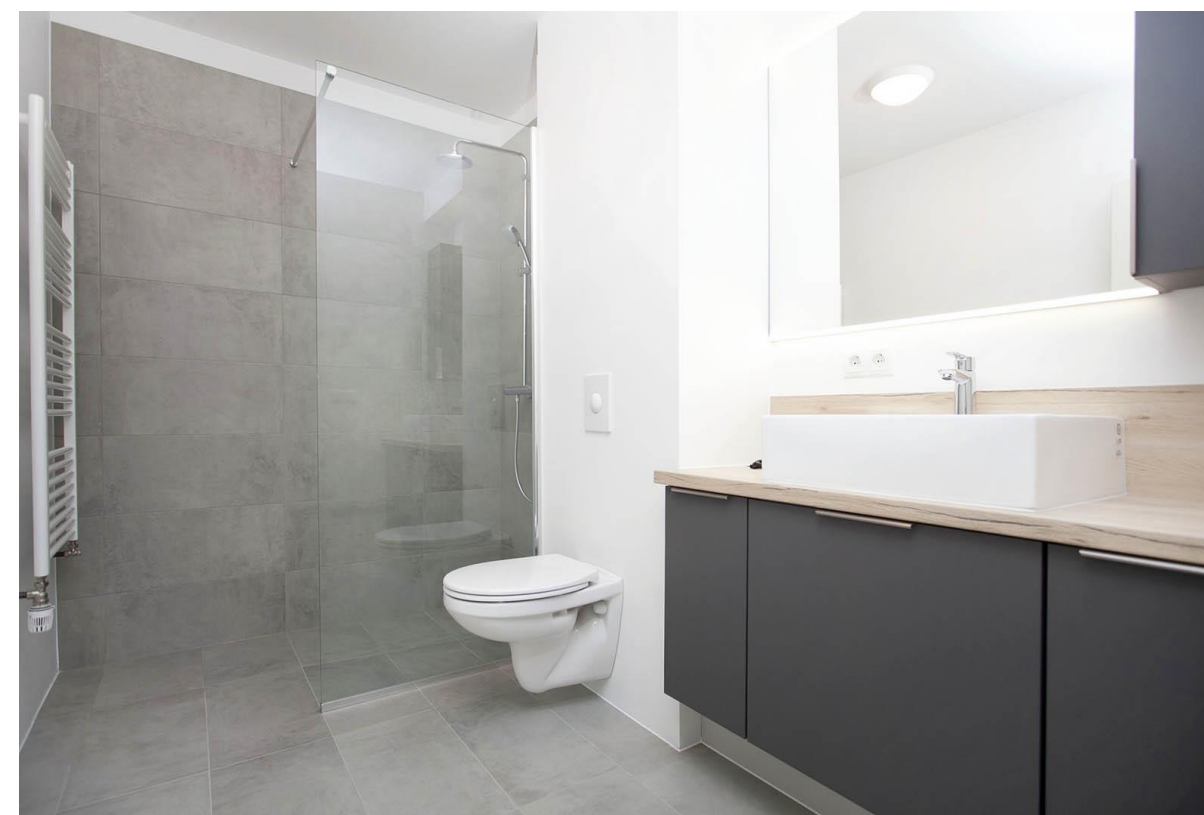

# Bryggjuhverfið Grafarvogi

Áherslur – hönnun og efnisval

Fullbúnar íbúðir með innfelldum ísskáp, uppvottavél og gólfefnum á allri íbúð

Bílskýli með öllum íbúðum með mögulegri rafhleðslu 16A

Lyftur í öllum húsnæðum