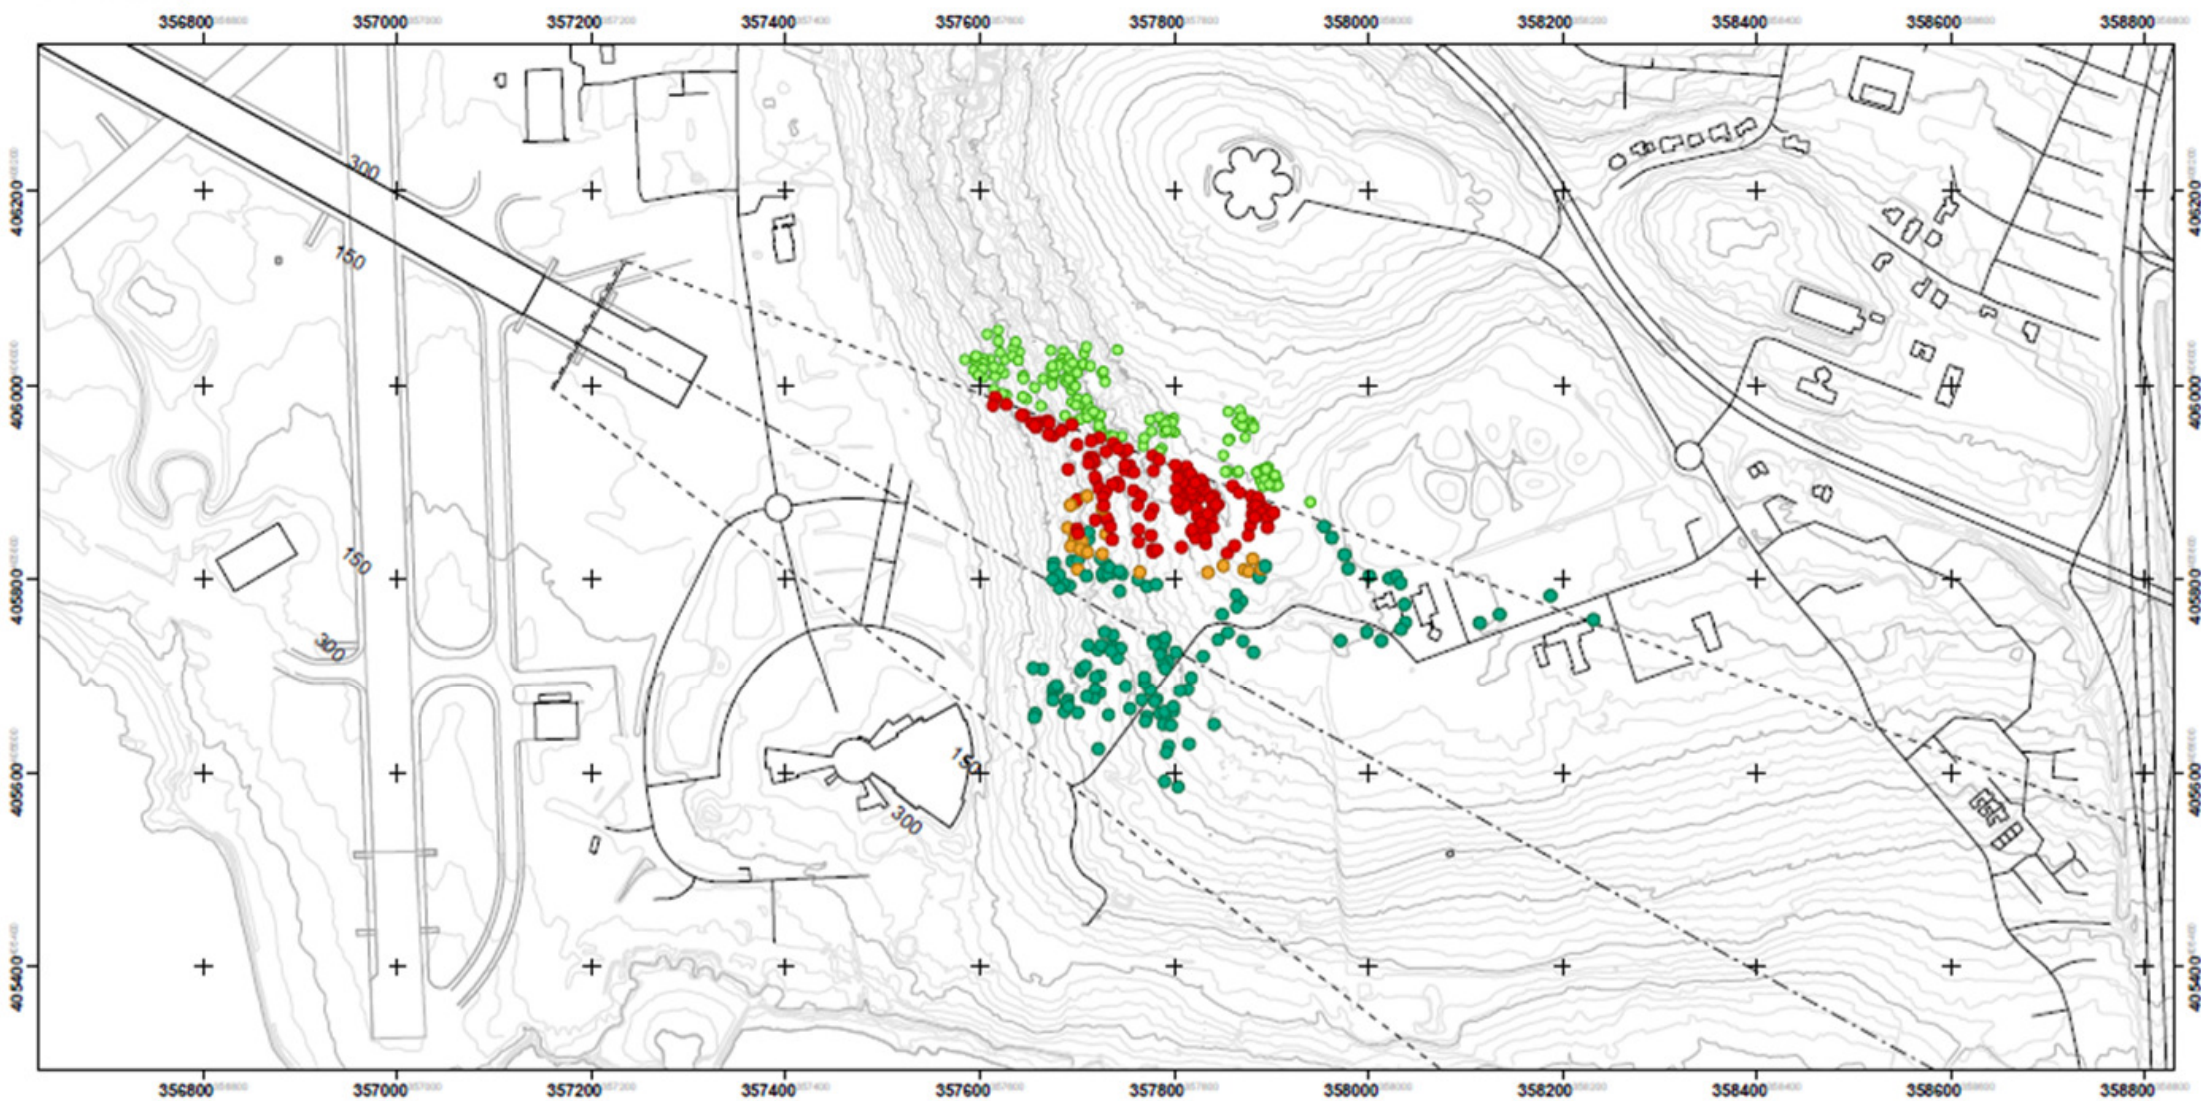

# PAPI braut 31

Hindranafötur 4.45° PAPI ljósa  
Hámarkshæð trjáa

Halli 5.678 %

## Skýringar

### Mismunur

- -12.7 - 0.0 m; 950-142
- 0.0 - 2.0 m; 950-22
- 2.0 - 22.2 m; 950-148
- Tök mæld hæð; flug 2015

Mælikvæði: 1:5000

Oktober 2016 (c)