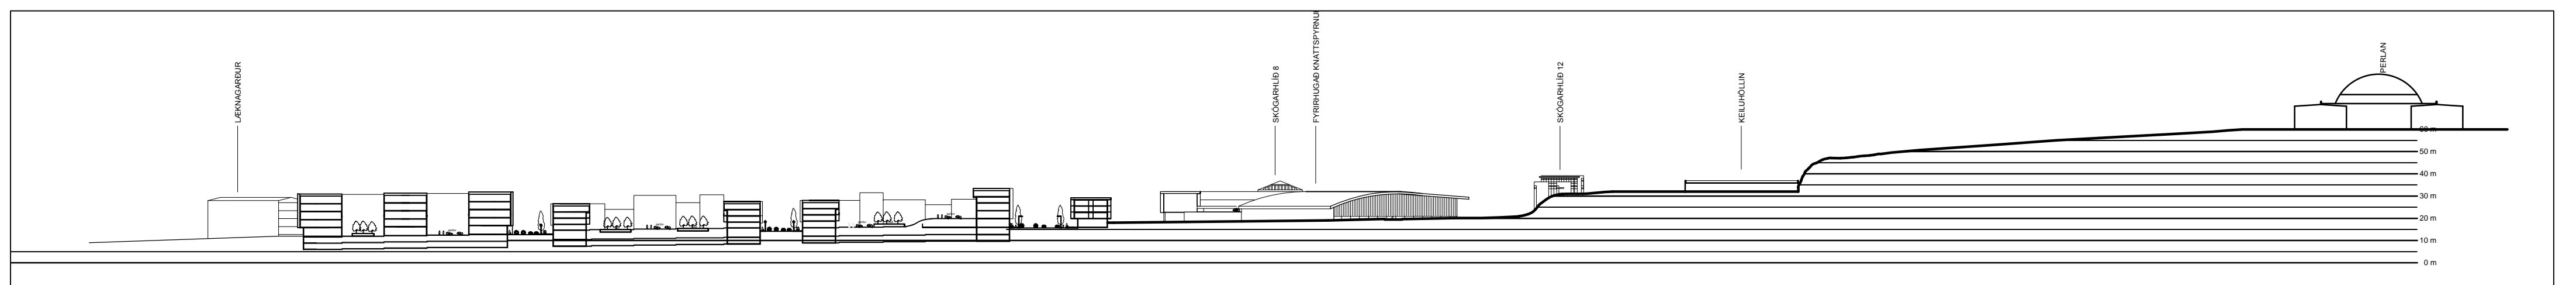

Kennisnið 1:1000

Yfirlitsmynd úr suðri

Götusneiðingar 1:1000

Landsneiðing 1:2000

Snorrabrautarás

Húsagata

Mismunandi hæðir og karakter útlita

Fjölbreytt útlit reita C,D,E,F