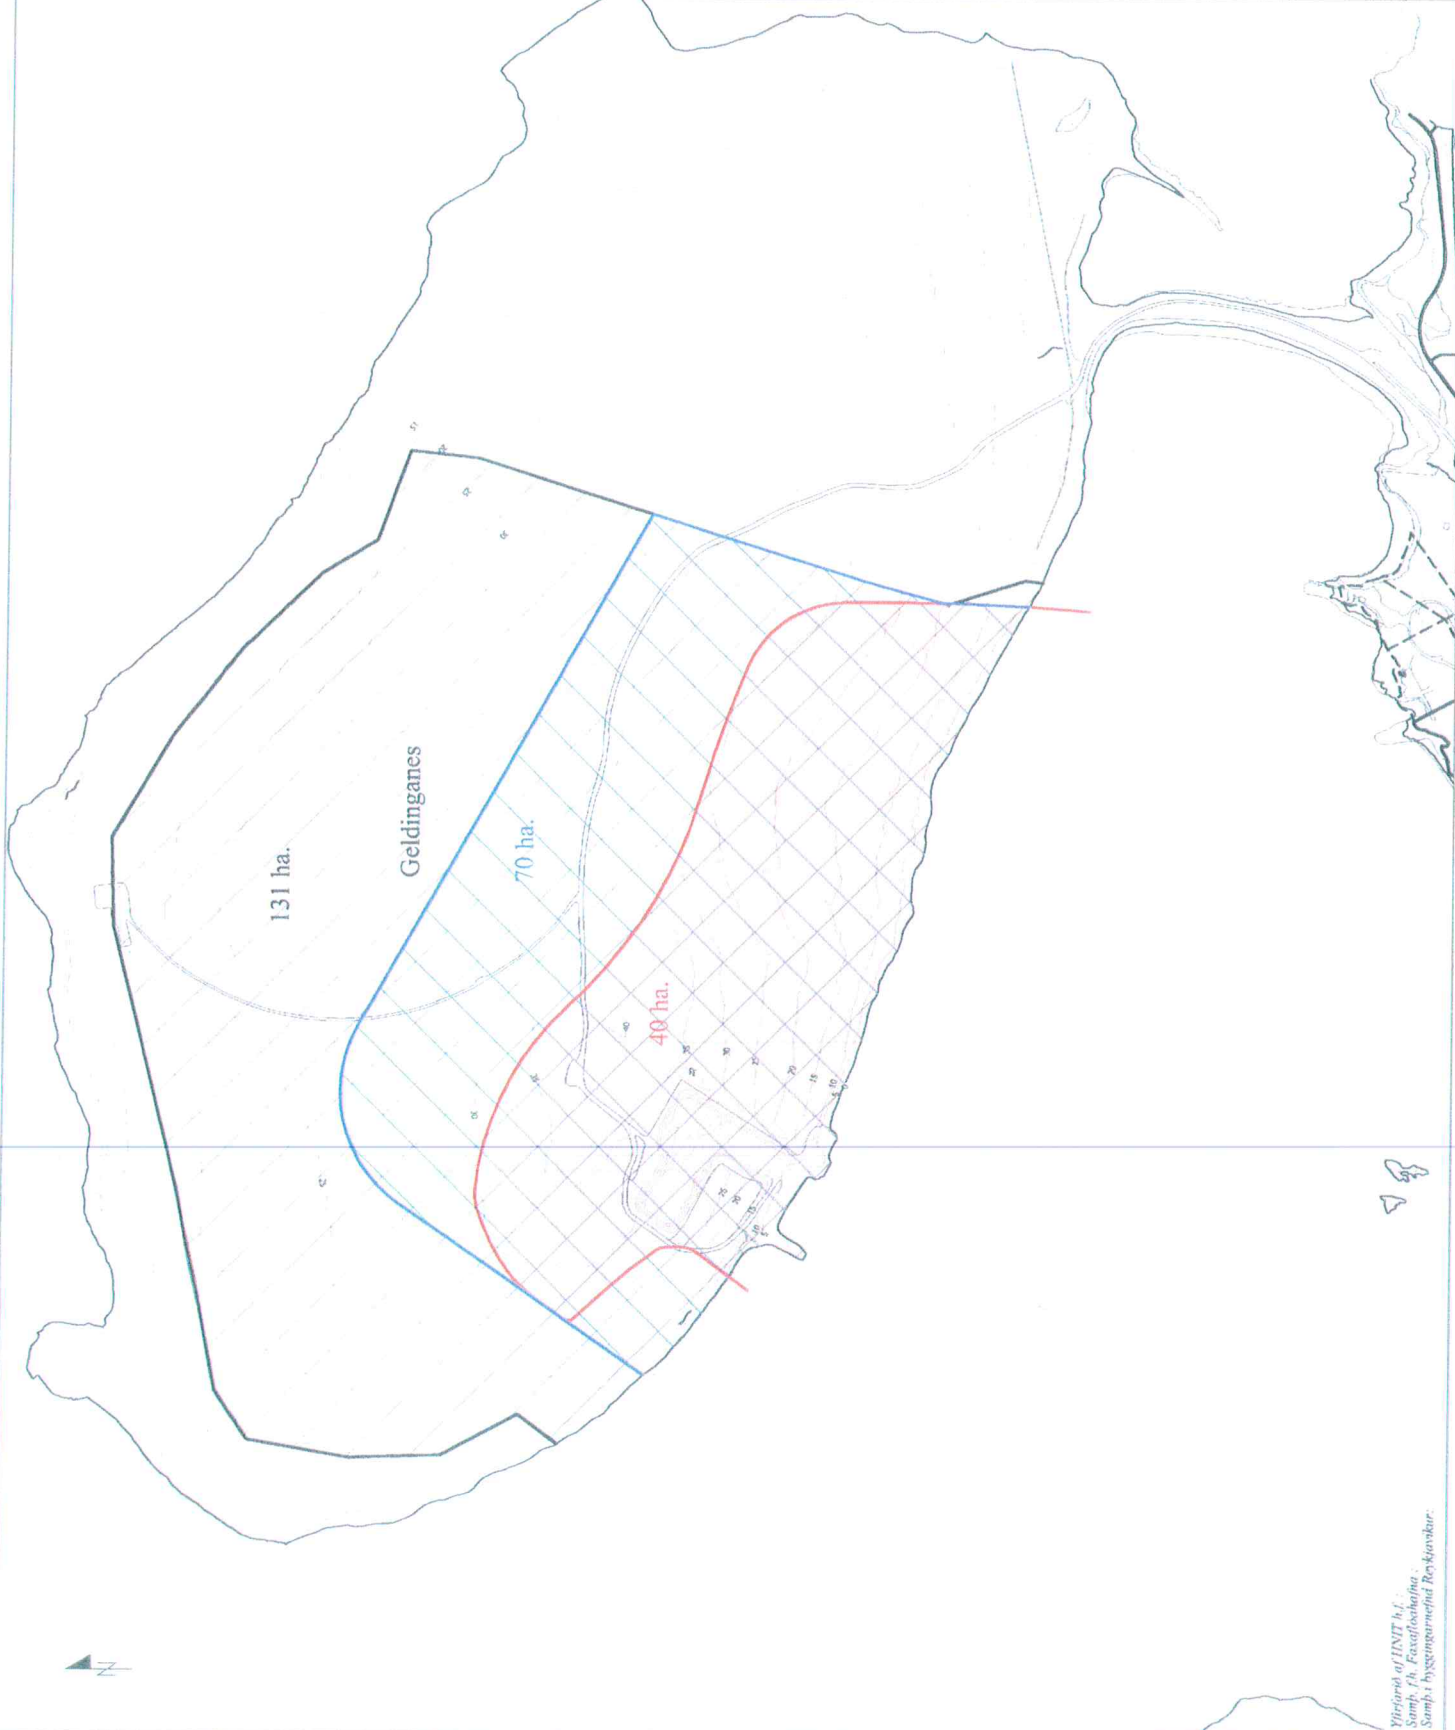

Geldinganes
1:7500 (A3)

Landsvæði Faxaflóahafna á
Geldinganesi - Yfirlitsmynd

Flatarmál miðast við H=0.

Afmörkun hafnarvæðis
samkvæmt Aðalskipulagi
Reykjavíkur 1996-2016.

Afmörkun hafnar- og
aflhafnarvæðis samkvæmt
Aðalskipulagi Reykjavíkur
2001-2024.

Land í eigu Faxaflóahafna sf.
skv. makaskiptasamningi
Reykjavíkurborgar og
Reykjavíkurfloahafnar dags. 12.
nóvember 1997 og þeim
forsendum sem lagðar voru
til grundvallar samningnum.

Útgáfudagur: 1.10.2010 10:36

Hafnarstjóri Faxaflóahafna
OKtóber 2010

Verkfæðisstoflan HINÍT 10184 - 71 - L01
Formnúmer: F0608-06-063 1.10.2010
Fylgisskipti: 10184-14-01 Yfirlitsmynd af Geldinganesu (KVG) 2010/01.